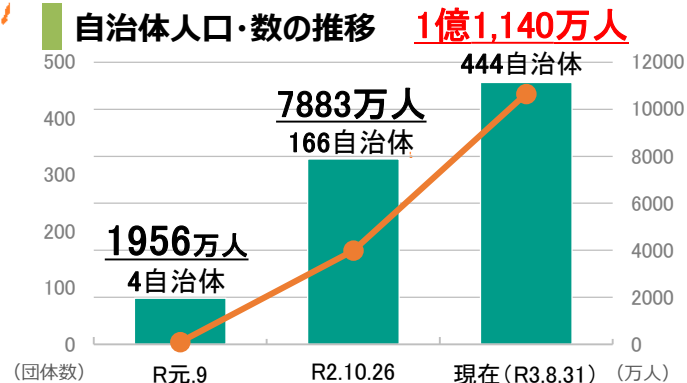

北海道	宮城県	茨城県	栃木県	埼玉県	東京都	新潟県	山梨県	長野県	愛知県	大阪府	鳥取県	徳島県	熊本県
古平町	気仙沼市	水戸市	那須塩原市	秩父市	葛飾区	佐渡市	南アルプス市	白馬村	豊田市	枚方市	北栄町	阿南市	熊本市
札幌市	富谷市	土浦市	大田原市	さいたま市	多摩市	粟島浦村	甲斐市	池田町	みよし市	東大阪市	南部町	香川県	菊池市
二セコ町	美里町	古河市	那須烏山市	所沢市	世田谷区	妙高市	笛吹市	小谷村	半田市	泉大津市	米子市	善通寺市	宇土市
石狩市	仙台市	結城市	那須町	深谷市	豊島区	十日町市	上野原市	軽井沢町	岡崎市	岡崎市	鳥取市	高松市	宇城市
稚内市	岩沼市	常総市	那珂川町	小川町	武蔵野市	新潟市	中央市	立科町	大府市	阪南市	境港市	東かがわ市	阿蘇市
銅路市	秋田県	高萩市	鹿沼市	飯能市	調布市	相模市	市川三郷町	南箕輪村	田原市	豊中市	日南町	丸亀市	志志市
厚岸町	大館市	北茨城市	群馬県	狭山市	足立区	津南町	富士川町	佐久市	武豊町	吹田市	島根県	愛媛県	美里町
喜茂別町	大瀧村	牛久市	太田市	入間市	国立区	村上市	昭和町	小諸市	大山市	高石市	松江市	松山市	玉東町
鹿追町	山形県	鹿嶋市	藤原市	日高市	港区	新発田市	北社市	東御市	蒲郡市	能勢町	邑南町	新居浜市	大津町
羅臼町	東根市	潮来市	神流町	春日部市	狛江市	富山県	甲府市	松本市	小牧市	河内長野市	美郷町	高知県	菊陽町
富良野市	米沢市	守谷市	みなかみ町	久喜市	中央区	魚津市	富士吉田市	上田市	春日井市	堺市	出雲市	四万十市	高森町
当別町	山形市	常陸大宮市	大泉町	越谷市	新宿区	南砺市	都留市	高森町	常滑市	八尾市	岡山県	宿毛市	西原村
小樽市	朝日町	那珂市	館林市	草加市	荒川区	立山町	山梨市	伊那市	知多市	和泉市	真庭市	南国市	南阿蘇村
紋別市	高島町	筑西市	婦恋村	三郷市	北区	富山市	大月市	飯田市	三重県	熊取町	岡山市	高知市	御船町
苫小牧市	庄内町	坂東市	上野村	吉川市	江東区	石川県	韭崎市	岐阜県	志摩市	岸和田市	津山市	黒潮町	嘉島町
青森県	飯豊町	桜川市	千代田町	八潮市	神奈川県	加賀市	早川町	大垣市	南伊勢町	太子町	玉野市	福岡県	益城町
八戸市	南陽市	つくばみらい市	前橋市	松伏町	横浜市	横濱市	金沢市	郡上市	桑名市	兵庫県	総社市	大木町	甲佐町
七戸町	川西町	小美玉市	本庄市	川越市	小田原市	白山市	白山市	羽島市	多気町	明石市	備前市	福岡市	山都町
岩手県	鶴岡市	茨城町	本里市	鎌倉市	鎌倉市	小松市	南都町	中津川市	明和町	神戸市	瀬戸内市	北九州市	荒尾市
久慈市	尾花沢市	城里町	美里町	川崎市	川崎市	福井県	道志町	静岡県	大台町	西宮市	赤磐市	久留米市	球磨村
二戸市	福島県	東海村	上尾市	開成町	坂井市	福井市	西桂町	御殿場市	大紀町	姫路市	和気町	大野城市	大分県
葛巻町	郡山市	五霞町	千葉県	三浦市	福井市	福井市	忍野村	浜松市	紀北町	加西市	早島町	鞍手町	大分市
普代村	大熊町	境町	山武市	相模原市	大野市	大野市	山中湖村	静岡市	度会町	豊岡市	久米南町	小竹町	宇佐市
軽米町	浪江町	取手市	野田市	横須賀市	鎌賀市	鎌賀市	鳴沢村	牧之原市	滋賀県	芦屋市	美咲町	日田市	日田市
野田村	福島市	下妻市	我孫子市	藤沢市	藤沢市	藤沢市	富士河口湖町	富士宮市	湖南市	三田市	吉備中央町	みやま市	宮崎県
九戸村	広野町	ひたちなか市	浦安市	厚木市	厚木市	厚木市	小菅村	御前崎市	近江八幡市	尼崎市	倉敷市	佐賀県	串間市
洋野町	楡葉町	笠間市	四街道市	秦野市	秦野市	秦野市	丹波山村	藤枝市	京都府	宝塚市	奈良市	奈良市	宮崎市
一戸町	本宮市		千葉市	葉山町	葉山町	葉山町		焼津市	京都市	高砂市	佐賀市	佐賀市	鹿児島県
八幡平市	宮古市		成田市	茅ヶ崎市	茅ヶ崎市	茅ヶ崎市		伊豆の国市	与謝野町	淡路市	尾道市	長崎県	鹿児島市
一関市	一関市		八千代市	寒川町	寒川町	寒川町		島田市	宮津市	奈良県	大島市	平戸市	知名町
紫波町	紫波町		木更津市	真鶴町	真鶴町	真鶴町		富士市	大山崎町	生駒市	大崎上島町	五島市	指宿市
			銚子市	松田町	松田町	松田町		磐田市	京丹後市	天理市	山口県	長門市	薩摩川内市
			船橋市					湖西市	京田辺市	三郷町	下関市	長与町	瀬戸内町
			佐倉市						亀岡市	田原本町	和歌山県	時津町	肝付町
			館山市						福知山市	那智勝浦町		西海市	南大隅町
			南房総市										錦江町
													沖縄県
													久米島町
													竹富町
													沖縄市