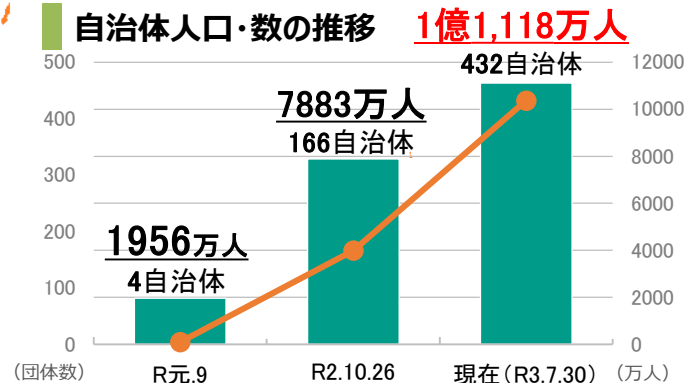

北海道	宮城県	茨城県	栃木県	埼玉県	東京都	新潟県	山梨県	長野県	愛知県	大阪府	鳥取県	香川県	熊本県
古平町	気仙沼市	水戸市	那須塩原市	秩父市	葛飾区	佐渡市	南アルプス市	白馬村	豊田市	枚方市	北栄町	善通寺市	熊本市
札幌市	富谷市	土浦市	大田原市	さいたま市	多摩市	粟島浦村	甲斐市	池田町	みよし市	東大阪市	南部町	高松市	菊池市
二セコ町	美里町	古河市	那須烏山市	所沢市	世田谷区	妙高市	笛吹市	小谷村	半田市	泉大津市	米子市	東かがわ市	宇土市
石狩市	仙台市	結城市	那須町	深谷市	豊島区	十日町市	上野原市	軽井沢町	岡崎市	岡崎市	鳥取市	丸亀市	宇城市
稚内市	岩沼市	常総市	那珂川町	武蔵野市	豊島区	新潟市	中央市	立科町	大府市	阪南市	境港市	愛媛県	阿蘇市
釧路市	秋田県	高萩市	鹿沼市	調布市	新潟市	柏崎市	市川三郷町	南箕輪村	田原市	豊中市	日南町	松山市	合志市
厚岸町	大館市	北茨城市	群馬県	足立区	津南町	新発田市	富士川町	佐久市	武豊町	吹田市	島根県	新居浜市	美里町
喜茂別町	大潟村	牛久市	太田市	国立市	村上市	新発田市	昭和町	犬山市	高石市	吹田市	高知市	高知市	玉東町
鹿追町	山形県	鹿嶋市	藤岡市	日高市	港区	新発田市	北社市	東御市	蒲都市	能勢町	邑南町	四万十市	大津町
羅白町	東根市	潮来市	神流町	春日部市	狛江市	富山県	甲府市	松本市	小牧市	河内長野市	美郷町	宿毛市	菊陽町
富良野市	米沢市	守谷市	みなかみ町	久喜市	中央区	魚津市	富士吉田市	上田市	春日井市	八尾市	岡山県	高知市	高森町
当別町	山形市	常陸大宮市	大泉町	越谷市	新宿区	南砺市	都留市	高森町	常滑市	和泉市	三重県	黒潮町	西原村
小樽市	朝日町	那珂市	館林市	草加市	荒川区	立山町	山梨市	伊那市	伊那市	和泉市	真庭市	黒潮町	南阿蘇村
紋別市	高島町	筑西市	嬭恋村	三郷市	北区	富山市	大月市	飯田市	志摩市	熊取町	岡山市	福岡県	御船町
八戸市	庄内町	坂東市	上野村	吉川市	江東区	石川県	韭崎市	岐阜市	南伊勢町	津山市	津山市	大木町	嘉島町
七戸町	八戸市	桜川市	千代田町	八潮市	神奈川県	加賀市	加賀市	大垣市	桑名市	太子町	玉野市	福岡市	益城町
岩手県	南陽市	つくばみらい市	前橋市	松伏町	横浜市	横濱市	横濱市	郡上市	多気町	兵庫県	総社市	北九州市	甲佐町
久慈市	川西町	小美玉市	川越市	小田原市	小田原市	白山市	白山市	羽島市	明和町	明石市	備前市	久留米市	山崎町
二戸市	鶴岡市	茨城町	本庄市	鎌倉市	福井県	福井市	福井市	静岡市	大台町	神戸市	瀬戸内市	大野城市	荒尾市
葛巻町	尾花沢市	城里町	美里町	川崎市	福井市	坂井市	坂井市	静岡県	大紀町	西宮市	赤磐市	球磨村	球磨村
普代村	福島県	東海村	上尾市	開成町	福井市	大野市	大野市	御殿場市	紀北町	姫路市	和気町	小竹町	大分県
軽米町	郡山市	五霞町	千葉県	三浦市	福井市	大野市	大野市	浜松市	度会町	加西市	早島町	太宰府市	大分市
野田村	大熊町	境町	山武市	相模原市	福井市	大野市	大野市	静岡市	滋賀県	豊岡市	久米南町	佐賀県	宇佐市
九戸村	浪江町	取手市	野田市	横須賀市	福井市	大野市	大野市	静岡市	滋賀県	豊岡市	久米南町	佐賀県	宇佐市
洋野町	福島市	下妻市	我孫子市	藤沢市	福井市	大野市	大野市	静岡市	滋賀県	豊岡市	久米南町	佐賀県	宇佐市
一戸町	八戸市	ひたちなか市	浦安市	我孫子市	福井市	大野市	大野市	静岡市	滋賀県	豊岡市	久米南町	佐賀県	宇佐市
八幡平市	宮古市	笠間市	四街道市	千葉市	福井市	大野市	大野市	静岡市	滋賀県	豊岡市	久米南町	佐賀県	宇佐市
一関市	紫波町	宮古市	千葉市	成田市	福井市	大野市	大野市	静岡市	滋賀県	豊岡市	久米南町	佐賀県	宇佐市
紫波町		宮古市	千葉市	成田市	福井市	大野市	大野市	静岡市	滋賀県	豊岡市	久米南町	佐賀県	宇佐市