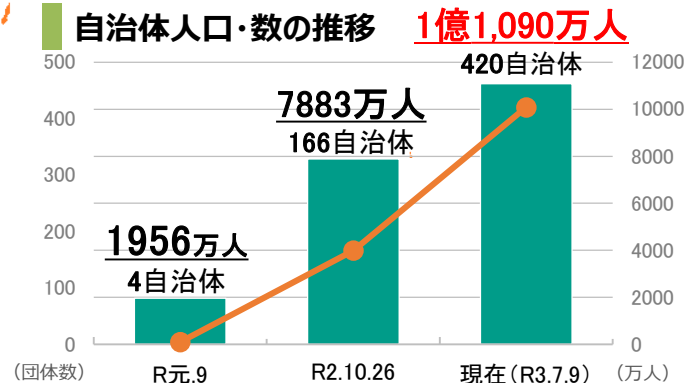

北海道	宮城県	茨城県	栃木県	埼玉県	東京都	新潟県	山梨県	長野県	愛知県	大阪府	鳥取県	香川県	熊本県
古平町	気仙沼市	水戸市	那須塩原市	秩父市	葛飾区	佐渡市	南アルプス市	白馬村	豊田市	枚方市	北栄町	普通寺市	熊本市
札幌市	富谷市	土浦市	大田原市	さいたま市	多摩市	粟島浦村	甲斐市	池田町	みよし市	東大阪市	南部町	高松市	菊池市
二セコ町	美里町	古河市	那須烏山市	所沢市	世田谷区	妙高市	笛吹市	小谷村	半田市	泉大津市	米子市	東かがわ市	宇土市
石狩市	仙台市	結城市	那須町	深谷市	武蔵野市	十日町市	上野原市	軽井沢町	岡崎市	大阪市	鳥取市	丸亀市	宇城市
稚内市	岩沼市	常総市	那珂川町	小川町	武蔵野市	新潟市	中央市	立科町	大府市	阪南市	境港市	愛媛県	阿蘇市
釧路市	秋田県	高萩市	鹿沼市	飯能市	調布市	柏崎市	市川三郷町	南箕輪村	田原市	豊中市	日南町	松山市	合志市
厚岸町	大館市	北茨城市	群馬県	狭山市	足立区	津南町	富士川町	佐久市	武豊町	吹田市	島根県	新居浜市	美里町
喜茂別町	大潟村	牛久市	太田市	狭山市	国立市	村上市	昭和町	小諸市	犬山市	高石市	高知県	高知市	玉東町
鹿追町	山形県	鹿嶋市	藤岡市	日高市	港区	新発田市	北社市	東御市	蒲郡市	能勢町	邑南町	四万十市	大津町
羅臼町	東根市	潮来市	神流町	春日部市	柏江市	富山県	甲府市	松本市	小牧市	河内長野市	美郷町	宿毛市	菊陽町
富良野市	米沢市	守谷市	みなかみ町	久喜市	中央区	魚津市	富士吉田市	上田市	春日井市	堺市	出雲市	南国市	高森町
当別町	山形市	常陸大宮市	大泉町	越谷市	新郷区	南砺市	都留市	高森町	三重県	八尾市	岡山県	高知市	西原村
小樽市	朝日町	那珂市	館林市	草加市	荒川区	立山町	山梨市	伊那市	志摩市	和泉市	真庭市	黒潮町	南阿蘇村
紋別市	高島町	筑西市	嬬恋村	三郷市	北区	富山市	大月市	飯田市	南伊勢町	熊取町	岡山市	福岡県	御船町
青森県	八戸市	飯豊町	桜川市	吉川市	江東区	石川県	斐崎市	岐阜県	桑名市	兵庫県	津山市	大木町	嘉島町
七戸町	南陽市	つくばみらい市	千代田町	八潮市	神奈川県	加賀市	甲州市	大垣市	多気町	明石市	玉野市	福岡市	益城町
岩手県	川西町	小美玉市	前橋市	松伏町	横浜市	金沢市	早川町	郡上市	明和町	神戸市	西宮市	備前市	北九州市
久慈市	鶴岡市	茨城町	本庄市	川越市	小田原市	白山市	身延町	羽島市	大台町	西宮市	姫路市	瀬戸内市	久留米市
二戸市	尾花沢市	城里町	美里町	川崎市	鎌倉市	福井県	南部町	中津川市	大紀町	姫路市	赤松市	瀬戸内市	大野城市
葛巻町	福島県	東海村	開成町	川崎市	川崎市	福井市	道志町	静岡県	紀北町	西宮市	豊岡市	和気町	荒尾市
普代村	郡山市	五霞町	三浦市	川崎市	相模原市	大野市	忍野村	浜松市	滋賀県	豊岡市	芦屋市	早島町	太宰府市
軽米町	大熊町	境町	相模原市	川崎市	相模原市	大野市	山中湖村	静岡市	湖南市	豊岡市	三田市	久米南町	佐賀県
野田村	浪江町	取手市	横須賀市	川崎市	横須賀市	大野市	鳴沢村	牧之原市	近江八幡市	豊岡市	尼崎市	美咲町	武雄市
九戸村	福島市	下妻市	藤沢市	川崎市	藤沢市	大野市	富士河口湖町	富士宮市	京都府	京都府	奈良県	吉備中央町	佐賀市
洋野町	広野町	ひたちなか市	厚木市	川崎市	厚木市	大野市	丹波山村	藤枝市	与謝野町	奈良県	生駒市	倉敷市	長崎県
一戸町	檜葉町	笠間市	千葉市	川崎市	千葉市	大野市	丹波山村	焼津市	宮津市	三郷町	広島県	倉敷市	平戸市
八幡平市	本宮市	茨城県	成田市	川崎市	成田市	大野市	丹波山村	伊豆の国市	大崎町	和歌山県	和歌山県	尾道市	広島市
宮古市	一関市	茨城県	木更津市	川崎市	木更津市	大野市	丹波山村	島田市	京丹後市	和歌山県	和歌山県	大崎上島町	山口県
紫波町	茨城県	茨城県	銚子市	川崎市	銚子市	大野市	丹波山村	磐田市	京田辺市	和歌山県	和歌山県	山口県	下関市
			船橋市	川崎市	船橋市	大野市	丹波山村		磐田市	和歌山県	和歌山県	山口県	下関市