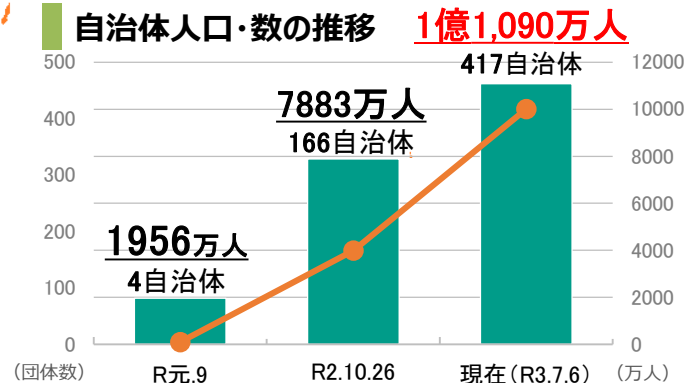

北海道	宮城県	茨城県	栃木県	埼玉県	東京都	新潟県	山梨県	長野県	愛知県	大阪府	鳥取県	香川県	熊本県
古平町	気仙沼市	水戸市	那須塩原市	秩父市	葛飾区	佐渡市	南アルプス市	白馬村	豊田市	枚方市	北栄町	善通寺市	熊本市
札幌市	富谷市	土浦市	大田原市	さいたま市	多摩市	粟島浦村	甲斐市	池田町	みよし市	東大阪市	南部町	高松市	菊池市
二七〇町	美里町	古河市	那須烏山市	所沢市	世田谷区	妙高市	笛吹市	小谷村	半田市	泉大津市	米子市	東かがわ市	宇土市
石狩市	仙台市	結城市	那須町	深谷市	豊島区	十日町市	上野原市	軽井沢町	岡崎市	大阪府	鳥取市	丸亀市	宇城市
稚内市	岩沼市	常総市	那珂川町	小川町	武蔵野市	新潟市	中央市	立科町	大府市	阪南市	境港市	愛媛県	阿蘇市
釧路市	秋田県	高萩市	鹿沼市	飯能市	調布市	柏崎市	市川三郷町	南箕輪村	田原市	豊中市	日南町	松山市	合志市
厚岸町	大館市	北茨城市	群馬県	狭山市	足立区	津南町	富士川町	佐久市	武豊町	吹田市	島根県	新居浜市	美里町
喜茂別町	大湯村	牛久市	太田市	入間市	国弘市	村上市	富土川町	大山市	高石市	高崎市	高知県	高知市	玉東町
鹿追町	山形県	鹿嶋市	藤岡市	日高市	港区	新発田市	北杜市	東御市	蒲郡市	能勢町	高知市	四万十市	大津町
羅臼町	東根市	潮来市	神流町	春日部市	狛江市	新発田市	甲府市	松本市	小牧市	河内長野市	美郷町	宿毛市	菊陽町
富良野市	米沢市	守谷市	みなかみ町	久喜市	中央区	魚津市	富士吉田市	上田市	春日井市	堺市	出雲市	南国市	高森町
当別町	山形市	常陸大宮市	大泉町	越谷市	新碓区	南砺市	都留市	高森町	三重県	八尾市	高知市	高知市	西原村
小樽市	朝日町	那珂市	館林市	草加市	荒川区	立山町	山梨市	伊那市	志摩市	和泉市	真庭市	黒潮町	南阿蘇村
紋別市	高島町	筑西市	嬬恋村	三郷市	北区	富山市	大月市	飯田市	南伊勢町	熊取町	岡山市	福岡県	御船町
青森県	八戸市	坂東市	上野村	吉川市	神奈川県	石川県	葦崎市	岐阜県	桑名市	兵庫県	津山市	大木町	嘉島町
岩手県	飯豊町	桜川市	千代田町	八潮市	小田原市	加賀市	早川町	大垣市	多気町	明石市	玉野市	福岡市	益城町
久慈市	南陽市	つくばみらい市	前橋市	松伏町	鎌倉市	金沢市	身延町	郡上市	明和町	神戸市	総社市	北九州市	甲佐町
二戸市	川西町	小美玉市	川崎市	八潮市	川崎市	白山市	南部町	羽島市	大台町	西宮市	備前市	久留米市	山都町
葛巻町	鶴岡市	茨城町	本庄市	本庄市	川崎市	福井県	道志村	中津川市	大紀町	姫路市	瀬戸内市	大野城市	荒尾市
普代村	尾花沢市	城里町	美里町	美里町	開成町	坂井市	忍野村	静岡県	紀北町	加西市	赤磐市	鞆手町	球磨村
軽米町	福島県	五霞町	山武市	山武市	三浦市	福井市	忍野村	御殿場市	度会町	豊岡市	和気町	小竹町	大分市
野田村	郡山市	境町	野田市	野田市	相模原市	大野市	山中湖村	浜松市	滋賀県	静岡市	芦屋市	早島町	太宰府市
九戸村	大熊町	境町	我孫子市	我孫子市	横須賀市	鯖江市	山の中湖村	静岡市	湖南市	牧之原市	三田市	久米南町	佐賀県
洋野町	浪江町	取手市	浦安市	浦安市	藤沢市	敦賀市	鳴沢村	富士河口湖町	近江八幡市	富土宮市	尼崎市	美咲町	宮崎県
一戸町	福島市	下妻市	四街道市	四街道市	厚木市	茅ヶ崎市	富士河口湖町	小菅村	京都府	御前崎市	京都府	吉備中央町	串間市
八幡平市	広野町	ひたちなか市	千葉市	千葉市	桑野市	寒川町	小菅村	藤枝市	京都市	焼津市	天理市	倉敷市	鹿児島県
宮古市	本宮市	笠間市	成田市	成田市	茅ヶ崎市	寒川町	丹波山村	焼津市	与謝野町	伊豆の国市	三郷町	奈良市	鹿兒島市
一関市	本宮市	笠間市	八千代市	八千代市	茅ヶ崎市	寒川町	丹波山村	伊豆の国市	宮津市	島田市	和歌山県	三郷町	知名町
紫波町	本宮市	笠間市	木更津市	木更津市	茅ヶ崎市	寒川町	丹波山村	島田市	大山崎町	富士市	那智勝浦町	尾道市	指宿市
	本宮市	笠間市	銚子市	銚子市	茅ヶ崎市	寒川町	丹波山村	鶴岡市	京丹後市	鶴岡市	那智勝浦町	大崎上島町	薩摩川内市
	本宮市	笠間市	船橋市	船橋市	茅ヶ崎市	寒川町	丹波山村	福知山市	亀岡市	福知山市	山口県	下関市	沖繩県
	本宮市	笠間市	船橋市	船橋市	茅ヶ崎市	寒川町	丹波山村	福知山市	福知山市	福知山市	山口県	下関市	竹富町