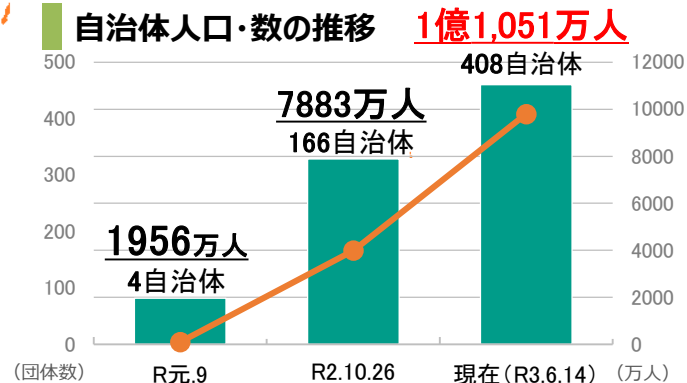

北海道	宮城県	茨城県	栃木県	埼玉県	東京都	新潟県	山梨県	長野県	愛知県	大阪府	鳥取県	香川県	熊本県
古平町	気仙沼市	水戸市	那須塩原市	秩父市	葛飾区	佐渡市	南アルプス市	白馬村	豊田市	枚方市	北栄町	善通寺市	熊本市
札幌市	富谷市	土浦市	大田原市	さいたま市	多摩市	粟島浦村	甲斐市	池田町	みよし市	東大阪市	南部町	高松市	菊池市
二セコ町	美里町	古河市	那須烏山市	所沢市	世田谷区	妙高市	笛吹市	小谷村	半田市	泉大津市	米子市	東かがわ市	宇土市
石狩市	仙台市	結城市	那須町	深谷市	豊島区	十日町市	上野原市	軽井沢町	岡崎市	大阪市	鳥取市	丸亀市	宇城市
稚内市	岩沼市	常総市	那珂川町	小川町	武蔵野市	新潟市	中央市	立科町	大府市	阪南市	境港市	愛媛県	阿蘇市
釧路市	秋田県	高萩市	鹿沼市	飯能市	調布市	相模市	市川三郷町	南箕輪村	田原市	豊中市	日南町	松山市	合志市
厚岸町	大館市	北茨城市	群馬県	狭山市	足立区	津南町	富士川町	佐久市	武豊町	吹田市	島根県	新居浜市	美里町
喜茂別町	大潟村	牛久市	太田市	狭山市	国立市	入間市	昭和町	犬山市	犬山市	吹田市	高知県	高知市	玉東町
鹿追町	山形県	鹿嶋市	藤岡市	日高市	港区	富山県	北社市	東御市	蒲都市	高石市	高知市	四万十市	大津町
羅白町	東根市	潮来市	神流町	春日部市	狛江市	魚津市	甲府市	松本市	能勢町	河内長野市	美郷町	宿毛市	菊陽町
富良野市	米沢市	守谷市	みなかみ町	久喜市	中央区	南砺市	富士吉田市	上田市	堺市	三重県	出雲市	南国市	高森町
当別町	山形市	常陸大宮市	大泉町	越谷市	新宿区	立山町	都留市	高森町	志摩市	高松市	岡山県	高知市	西原村
小樽市	朝日町	那珂市	館林市	草加市	神奈川県	富山市	山梨市	伊那市	飯田市	和泉市	岡山市	真庭市	南阿蘇村
青森県	高島町	筑西市	嬬恋村	三郷市	横浜市	石川県	大月市	飯田市	熊取町	兵庫県	福岡県	福岡県	御船町
八戸市	庄内町	坂東市	上野村	吉川市	小田原市	加賀市	葦崎市	多気町	津山市	大木町	大木町	嘉島町	嘉島町
岩手県	飯豊町	桜川市	千代田町	八潮市	鎌倉市	金沢市	甲州市	明和町	明石市	明石市	福岡市	益城町	益城町
久慈市	南陽市	つくばみらい市	前橋市	松伏町	川崎市	白山市	早川町	郡上市	神戸市	神戸市	北九州市	甲佐町	甲佐町
二戸市	川西町	小美玉市	川越市	松伏町	開成町	福井県	身延町	羽島市	西宮市	西宮市	久留米市	山都町	山都町
葛巻町	鶴岡市	茨城町	本庄市	川越市	三浦市	坂井市	南部町	中津川市	姫路市	姫路市	大野城市	荒尾市	荒尾市
普代村	尾花沢市	城里町	美里町	川越市	相模原市	福井市	道志村	静岡県	赤磐市	赤磐市	鞍手町	球磨村	球磨村
軽米町	福島県	東海村	千葉県	山武市	横須賀市	大野市	西桂町	御殿場市	和氣町	和氣町	佐賀県	大分市	大分市
野田村	郡山市	五霞町	山武市	山武市	藤沢市	厚木市	忍野村	浜松市	早島町	早島町	武雄市	大分市	大分市
九戸村	大熊町	境町	野田市	野田市	厚木市	秦野市	山中湖村	静岡市	久米南町	久米南町	佐賀市	宇佐市	宇佐市
洋野町	浪江町	取手市	我孫子市	我孫子市	秦野市	葉山町	鳴沢村	牧之原市	美咲町	美咲町	長崎県	宮崎県	宮崎県
一戸町	福島市	下妻市	浦安市	浦安市	葉山町	茅ヶ崎市	富士河口湖町	富士宮市	吉備中央町	吉備中央町	平戸市	串間市	串間市
八幡平市	広野町	ひたちなか市	四街道市	四街道市	茅ヶ崎市	寒川町	小菅町	御前崎市	天理市	天理市	倉敷市	鹿儿島市	鹿儿島市
宮古市	檜葉町	笠間市	千葉市	千葉市	寒川町	寒川町	丹波山村	宮崎市	奈良市	奈良市	鹿儿島市	鹿儿島市	鹿儿島市
一関市	本宮市	成田市	成田市	成田市	真鶴町	真鶴町	丹波山村	焼津市	三郷町	三郷町	長与町	知名町	知名町
紫波町	本宮市	八千代市	八千代市	八千代市	松田町	松田町	丹波山村	伊豆の国市	京丹後市	京丹後市	時津町	指宿市	指宿市
		木更津市	木更津市	木更津市	船橋市	船橋市	丹波山村	島田市	亀岡市	那智勝浦町	尾道市	薩摩川内市	薩摩川内市
		銚子市	銚子市	銚子市			丹波山村	富士市	福知山市	山口県	大崎上島町	沖縄県	久米島町
		船橋市	船橋市	船橋市			丹波山村	磐田市	下関市	下関市	竹富町	竹富町	竹富町