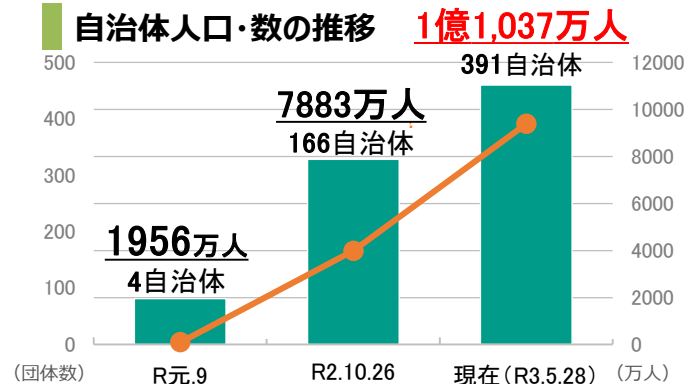

北海道	山形県	茨城県	埼玉県	東京都	新潟県	山梨県	長野県	三重県	兵庫県	広島県	佐賀県
古平町	東根市	水戸市	秩父市	葛飾区	佐渡市	南アルプス市	白馬村	志摩市	明石市	尾道市	武雄市
札幌市	米沢市	土浦市	さいたま市	多摩市	粟島浦村	甲斐市	池田町	南伊勢町	神戸市	広島市	佐賀市
二セコ町	山形市	古河市	所沢市	世田谷区	妙高市	笛吹市	小谷村	桑名市	西宮市	大崎上島町	熊本県
石狩市	朝日町	結城市	深谷市	豊島区	十日町市	上野原市	軽井沢町	多気町	姫路市	山口県	熊本市
稚内市	高島町	常総市	小川町	武蔵野市	新潟市	中央市	立科町	明和町	加西市	下関市	菊池市
釧路市	庄内町	高萩市	飯能市	調布市	柏崎市	市川三郷町	南箕輪村	大台町	豊岡市	香川県	宇土市
厚岸町	飯豊町	北茨城市	狭山市	足立区	津南町	富士川町	佐久市	大紀町	豊岡市	善通寺市	宇城市
喜茂別町	南陽市	牛久市	入間市	国立市	富山県	昭和町	小諸市	紀北町	奈良県	高松市	阿蘇市
鹿追町	川西町	鹿嶋市	日高市	港区	魚津市	北杜市	東御市	度会町	天理市	東かがわ市	合志市
羅白町	鶴岡市	潮来市	春日部市	江東区	南砺市	甲府市	松本市	滋賀県	三郷町	丸亀市	美里町
富良野市	尾花沢市	守谷市	久喜市	中央区	立山町	富士吉田市	上田市	湖南市	和歌山県	愛媛県	玉東町
当別町	福島県	常陸大宮市	越谷市	神奈川県	富山市	都留市	高森町	京都府	那智勝浦町	松山市	大津町
小樽市	郡山市	那珂市	草加市	横浜市	石川県	山梨市	伊那市	京都市	鳥取県	高知県	菊陽町
岩手県	大熊町	筑西市	三郷市	小田原市	加賀市	大月市	飯田市	与謝野町	鳥取市	高知県	高森町
久慈市	浪江町	坂東市	吉川市	鎌倉市	金沢市	韭崎市	御殿場市	宮津市	静岡県	高知県	西原村
二戸市	福島市	桜川市	八潮市	川崎市	白山市	甲州市	浜松市	米子市	静岡県	高知県	南阿蘇村
葛巻町	広野町	つくばみらい市	松伏町	開成町	福井県	早川町	静岡市	鳥取市	静岡県	高知県	嘉島町
普代村	楡葉町	小美玉市	川越市	三浦市	坂井市	身延町	静岡市	境港市	静岡県	高知県	嘉島町
軽米町	本宮市	茨城町	本庄市	相模原市	福井市	南部町	牧之原市	日南町	静岡県	高知県	益城町
野田村	栃木県	城里町	美里町	横須賀市	大野市	道志村	富士宮市	福岡市	静岡県	高知県	甲佐町
九戸村	那須塩原市	東海村	千葉県	藤沢市	鯖江市	西桂町	御前崎市	大阪府	静岡県	高知県	山都町
洋野町	大田原市	五霞町	山武市	厚木市	厚木市	忍野村	藤枝市	枚方市	静岡県	高知県	荒尾市
一戸町	那須烏山市	境町	野田市	秦野市	秦野市	山中湖村	焼津市	東大阪市	静岡県	高知県	大分県
八幡平市	那須町	取手市	我孫子市	葉山町	葉山町	鳴沢村	伊豆の国市	泉大津市	静岡県	高知県	大分市
宮古市	那珂川町	下妻市	浦安市	茅ヶ崎市	茅ヶ崎市	富士河口湖町	島田市	大阪市	静岡県	高知県	宮崎県
一関市	鹿沼市	ひたちなか市	四街道市	寒川町	寒川町	丹波山村	富士市	阪南市	静岡県	高知県	宮崎県
紫波町	群馬県	笠間市	千葉市	真鶴町	真鶴町	丹波山村	愛知県	豊中市	静岡県	高知県	宮崎県
宮城県	太田市	成田市	成田市	松田町	松田町	岐阜県	愛知県	吹田市	静岡県	高知県	宮崎県
気仙沼市	藤岡市	八千代市	八千代市	松田町	松田町	岐阜県	愛知県	吹田市	静岡県	高知県	宮崎県
富谷市	神流町	木更津市	木更津市	松田町	松田町	岐阜県	愛知県	吹田市	静岡県	高知県	宮崎県
美里町	みなかみ町	銚子市	銚子市	松田町	松田町	岐阜県	愛知県	吹田市	静岡県	高知県	宮崎県
仙台市	大泉町	船橋市	船橋市	松田町	松田町	岐阜県	愛知県	吹田市	静岡県	高知県	宮崎県
秋田県	館林市	船橋市	船橋市	松田町	松田町	岐阜県	愛知県	吹田市	静岡県	高知県	宮崎県
大館市	婦恋村	船橋市	船橋市	松田町	松田町	岐阜県	愛知県	吹田市	静岡県	高知県	宮崎県
大潟村	上野村	船橋市	船橋市	松田町	松田町	岐阜県	愛知県	吹田市	静岡県	高知県	宮崎県
	千代田町	船橋市	船橋市	松田町	松田町	岐阜県	愛知県	吹田市	静岡県	高知県	宮崎県
	前橋市	船橋市	船橋市	松田町	松田町	岐阜県	愛知県	吹田市	静岡県	高知県	宮崎県