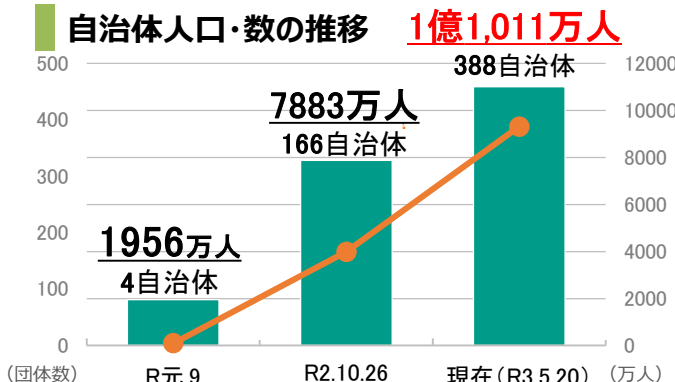

北海道	山形県	茨城県	埼玉県	東京都	新潟県	山梨県	長野県	三重県	兵庫県	広島県	佐賀県
古平町	東根市	水戸市	秩父市	葛飾区	佐渡市	南アルプス市	白馬村	志摩市	明石市	尾道市	武雄市
札幌市	米沢市	土浦市	さいたま市	多摩市	粟島浦村	甲斐市	池田町	南伊勢町	神戸市	広島市	佐賀市
二セコ町	山形市	古河市	所沢市	世田谷区	妙高市	笛吹市	小谷村	桑名市	西宮市	大崎上島町	熊本県
石狩市	朝日町	結城市	深谷市	豊島区	十日町市	上野原市	軽井沢町	多気町	姫路市	香川県	熊本市
稚内市	高島町	常総市	小川町	武蔵野市	新潟市	中央市	立科町	明和町	加西市	善通寺市	菊池市
釧路市	庄内町	高萩市	飯能市	調布市	柏崎市	市川三郷町	南箕輪村	大台町	豊岡市	高松市	宇土市
厚岸町	飯豊町	北茨城市	狭山市	調布市	津南町	富士川町	佐久市	大紀町	奈良県	東かがわ市	宇城市
喜茂別町	南陽市	牛久市	入間市	国立市	富山県	昭和町	小諸市	紀北町	生駒市	丸亀市	阿蘇市
鹿追町	川西町	鹿嶋市	日高市	港区	魚津市	北社市	東御市	度会町	天理市	愛媛県	合志市
羅臼町	鶴岡市	潮来市	春日部市	狛江市	南砺市	甲府市	松本市	滋賀県	三郷町	松山市	美里町
富良野市	尾花沢市	守谷市	久喜市	中央区	立山町	富士吉田市	上田市	湖西市	和歌山県	高知県	玉東町
当別町	福島県	常陸大宮市	越谷市	神奈川県	富山町	都留市	高森町	京都市	那智勝浦町	四万十市	大津町
岩手県	郡山市	那珂市	草加市	横浜市	石川県	山梨市	伊那市	京都府	鳥取県	宿毛市	菊陽町
久慈市	大熊町	筑西市	三郷市	小田原市	加賀市	大月市	与謝野町	京都市	北栄町	南国市	高森町
二戸市	浪江町	坂東市	吉川市	鎌倉市	金沢市	韭崎市	宮津市	宮津市	南部町	高知市	西原村
葛巻町	福島市	桜川市	八潮市	川崎市	白山市	甲州市	御殿場市	御殿場市	甲州市	福岡県	南阿蘇村
普代村	広野町	つくばみらい市	松伏町	開成町	福井県	早川町	浜松市	浜松市	早川町	大木町	御船町
軽米町	檜葉町	小美玉市	川越市	三浦市	坂井市	身延町	静岡市	静岡市	身延町	福岡市	嘉島町
野田村	本宮市	茨城町	本庄市	相模原市	福井市	南部町	牧之原市	牧之原市	亀岡市	福岡市	嘉島町
九戸村	栃木県	城里町	美里町	横須賀市	大野市	道志村	富士宮市	富士宮市	福知山市	島根県	甲佐町
洋野町	那須塩原市	東海村	千葉市	藤沢市	鯖江市	西桂町	御前崎市	御前崎市	大坂府	長崎県	山都町
一戸町	大田原市	五霞町	山武市	厚木市	厚木市	忍野村	藤枝市	藤枝市	枚方市	長崎県	荒尾市
八幡平市	那須烏山市	境町	野田市	秦野市	秦野市	山中湖村	焼津市	焼津市	東大阪市	美郷町	大分県
宮古市	那須町	取手市	我孫子市	葉山町	葉山町	鳴沢村	伊豆の国市	伊豆の国市	泉大津市	岡山県	大分市
一関市	那珂川町	下妻市	浦安市	茅ヶ崎市	茅ヶ崎市	富士河口湖町	島田市	島田市	大阪市	真庭市	宮崎県
紫波町	鹿沼市	ひたちなか市	四街道市	寒川町	寒川町	小菅村	富士市	富士市	阪南市	岡山市	串間市
宮城県	群馬県	笠間市	千葉市	真鶴町	真鶴町	丹波山村	愛知県	豊田市	豊中市	津山市	鹿児島県
気仙沼市	太田市	成田市	成田市	松田町	松田町	岐阜県	豊田市	豊田市	吹田市	玉野市	鹿児島市
富谷市	藤岡市	八千代市	八千代市	八千代市	八千代市	大垣市	みよし市	みよし市	高石市	総社市	知名町
美里町	神流町	木更津市	木更津市	木更津市	木更津市	郡上市	半田市	半田市	能勢町	備前市	指宿市
仙台市	みなかみ町	銚子市	銚子市	銚子市	銚子市	羽島市	岡崎市	岡崎市	河内長野市	瀬戸内市	沖縄県
大館市	大泉町	船橋市	船橋市	船橋市	船橋市	中津川市	大府市	大府市	堺市	赤磐市	久米島町
大湯村	館林市	船橋市	船橋市	船橋市	船橋市	田原市	田原市	田原市	八尾市	和気町	竹富町
	嬬恋村	船橋市	船橋市	船橋市	船橋市	武豊町	武豊町	武豊町	和泉市	早島町	
	上野村	船橋市	船橋市	船橋市	船橋市	犬山市	犬山市	犬山市	熊取町	久米南町	
	千代田町	船橋市	船橋市	船橋市	船橋市	蒲都市	蒲都市	蒲都市	美咲町	美咲町	
	前橋市	船橋市	船橋市	船橋市	船橋市				吉備中央町	吉備中央町