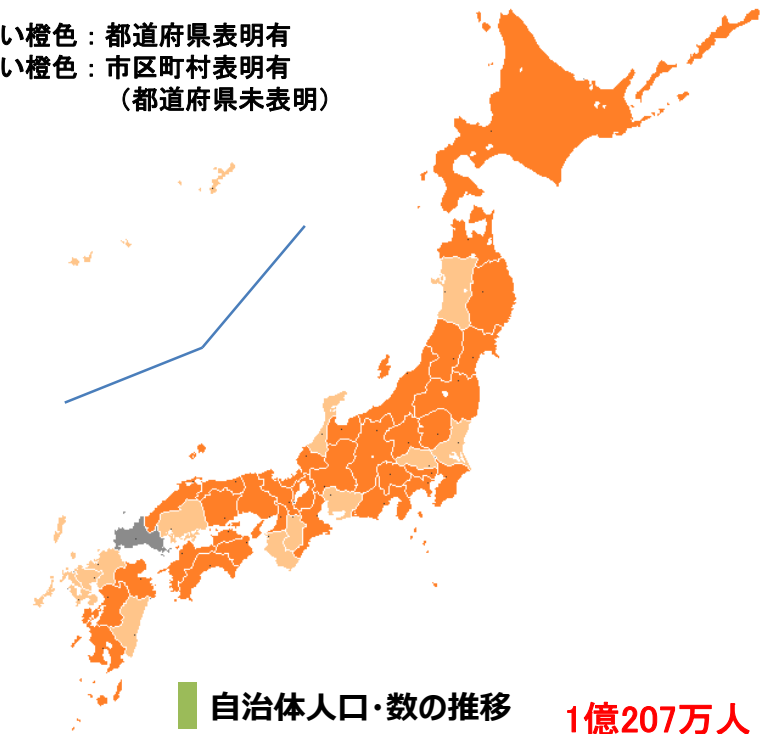

2050年 二酸化炭素排出実質ゼロ表明 自治体

2021年3月16日時点

■ 東京都・京都市・横浜市を始めとする320自治体（33都道府県、189市、3特別区、76町、19村）が「2050年までに二酸化炭素排出実質ゼロ」を表明。表明自治体人口約1億207万人※。

※表明自治体人口（各地方公共団体の人口合計）では、都道府県と市区町村の重複を除外して計算しています。

表明都道府県（9,082万人）

表明市区町村（4,935万人）

* 濃い橙色：都道府県表明有
薄い橙色：市区町村表明有
(都道府県未表明)

北海道	山形県	茨城県	埼玉県	神奈川県	山梨県	長野県	愛知県	大阪府	岡山県	長崎県
古平町	東根市	水戸市	秩父市	横浜市	南アルプス市	白馬村	豊田市	枚方市	真庭市	平戸市
札幌市	米沢市	土浦市	さいたま市	小田原市	甲斐市	池田町	みよし市	東大阪市	岡山市	五島市
二セコ町	山形市	古河市	所沢市	鎌倉市	笛吹市	小谷村	半田市	泉大津市	津山市	佐賀県
石狩市	朝日町	結城市	深谷市	川崎市	上野原市	軽井沢町	岡崎市	大阪市	玉野市	武雄市
稚内市	高島町	常総市	小川町	開成町	中央市	立科町	大府市	阪南市	総社市	佐賀市
釧路市	庄内町	高萩市	飯能市	三浦市	市川三郷町	南箕輪村	田原市	豊中市	備前市	熊本県
厚岸町	飯豊町	北茨城市	狭山市	相模原市	富士川町	佐久市	武豊町	吹田市	瀬戸内市	熊本市
喜茂別町	南陽市	牛久市	入間市	横須賀市	昭和町	小諸市	犬山市	高石市	赤磐市	菊池市
鹿追町	川西町	鹿嶋市	日高市	藤沢市	北杜市	東御市	蒲都市	能勢町	和気町	宇土市
羅臼町	福島県	潮来市	春日部市	厚木市	甲府市	松本市	三重県	河内長野市	早島町	宇城市
岩手県	郡山市	守谷市	千葉県	秦野市	富士吉田市	上田市	志摩市	兵庫県	久米南町	阿蘇市
久慈市	大熊町	常陸大宮市	山武市	新潟県	都留市	高森町	南伊勢町	明石市	美咲町	合志市
二戸市	浪江町	那珂市	野田市	佐渡市	山梨市	岐阜県	滋賀県	神戸市	吉備中央町	美里町
葛巻町	福島市	筑西市	我孫子市	粟島浦村	大月市	大垣市	湖南市	西宮市	広島県	玉東町
普代村	広野町	坂東市	浦安市	妙高市	韭崎市	郡上市	京都府	姫路市	尾道市	大津町
軽米町	檜葉町	桜川市	四街道市	十日町市	甲州市	羽島市	京都市	加西市	広島市	菊陽町
野田村	栃木県	つくばみらい市	千葉市	新潟市	早川町	静岡県	与謝野町	豊岡市	香川県	高森町
九戸村	那須塩原市	小美玉市	成田市	柏崎市	身延町	御殿場市	宮津市	奈良県	善通寺市	西原村
洋野町	大田原市	茨城町	八千代市	富山県	南部町	浜北市	大山西町	生駒市	高松市	南阿蘇村
一戸町	那須烏山市	城里町	木更津市	魚津市	道志村	静岡市	京丹後市	天理市	東かがわ市	御船町
八幡平市	那須町	東海村	銚子市	南砺市	西桂町	牧之原市	京田辺市	三郷町	丸亀市	嘉島町
宮古市	那珂川町	五霞町	船橋市	立山町	忍野村	富士宮市	亀岡市	和歌山県	愛媛県	益城町
一関市	鹿沼市	境町	東京都	富山市	山中湖村	御前崎市	福知山市	那智勝浦町	松山市	甲佐町
紫波町	群馬県	取手市	葛飾区	石川県	鳴沢村	藤枝市	鳥取県	福岡県	山都町	山都町
宮城県	太田市	下妻市	多摩市	加賀市	富士河口湖町	焼津市	北栄町	福岡市	宮崎県	宮崎県
気仙沼市	藤岡市	ひたちなか市	世田谷区	金沢市	小菅村		南部町	北九州市	串間市	串間市
富谷市	神流町		豊島区	白山市	丹波山村		米子市	久留米市	鹿児島県	鹿児島県
美里町	みなかみ町		武蔵野市	福井県			鳥取市	大野城市	鹿儿島市	鹿儿島市
仙台市	大泉町		調布市	坂井市			境港市	日南町	知名町	知名町
秋田県	館林市						日南町	島根県	沖縄県	沖縄県
大館市	婦恋村						松江市	松江市	久米島町	久米島町
大潟村	上野村						美郷町	美郷町