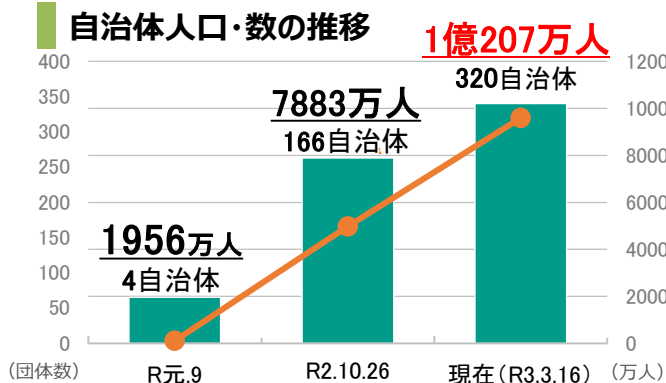

* 朱書きは表明都道府県、その他の色書きはそれぞれ共同表明団体