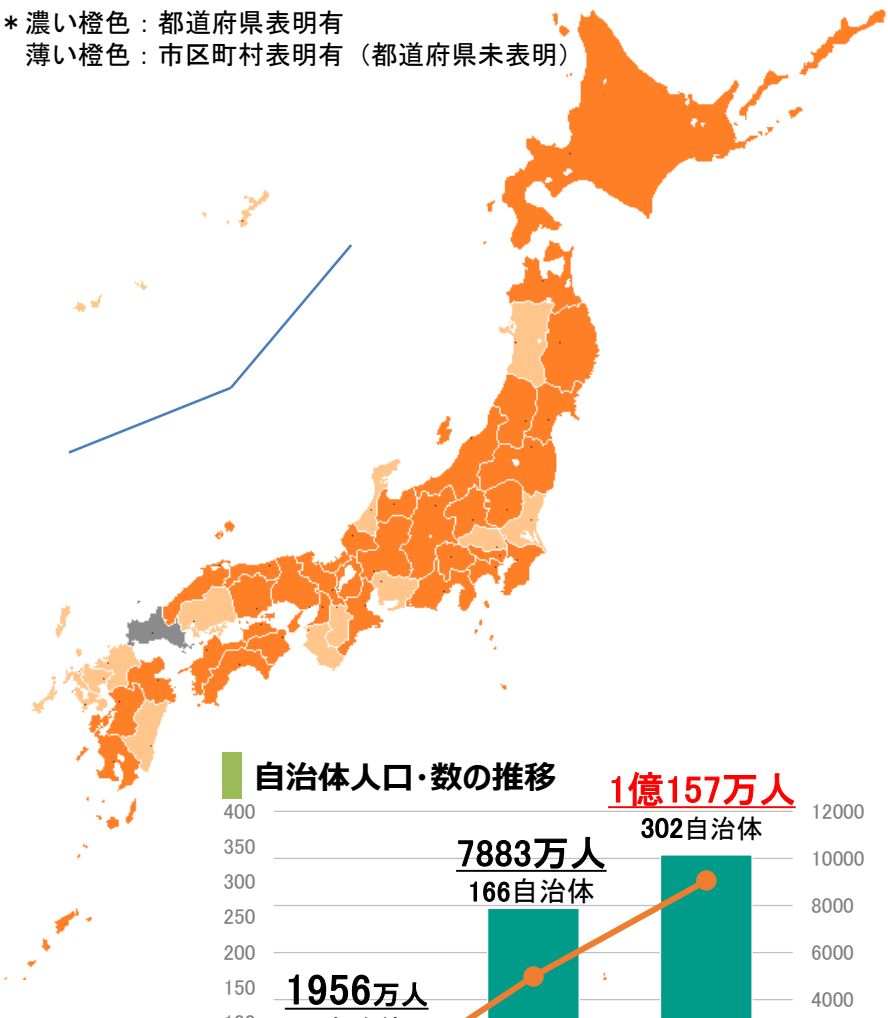

# 2050年 二酸化炭素排出実質ゼロ表明 自治体

■ 東京都・京都市・横浜市を始めとする302自治体（33都道府県、180市、3特別区、67町、19村）が「2050年までに二酸化炭素排出実質ゼロ」を表明。表明自治体人口約1億157万人※。

※表明自治体人口（各地方公共団体の人口合計）では、都道府県と市区町村の重複を除外して計算しています。

(2021年3月4日時点)

## 表明都道府県 (9,082万人)

\* 濃い橙色：都道府県表明有  
薄い橙色：市区町村表明有（都道府県未表明）