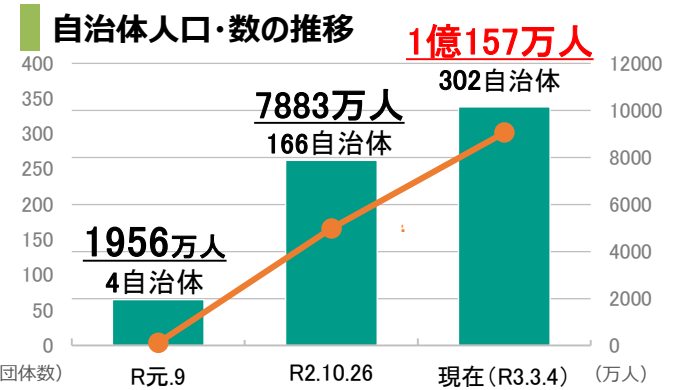

* 朱書きは表明都道府県、その他の色書きはそれぞれ共同表明団体