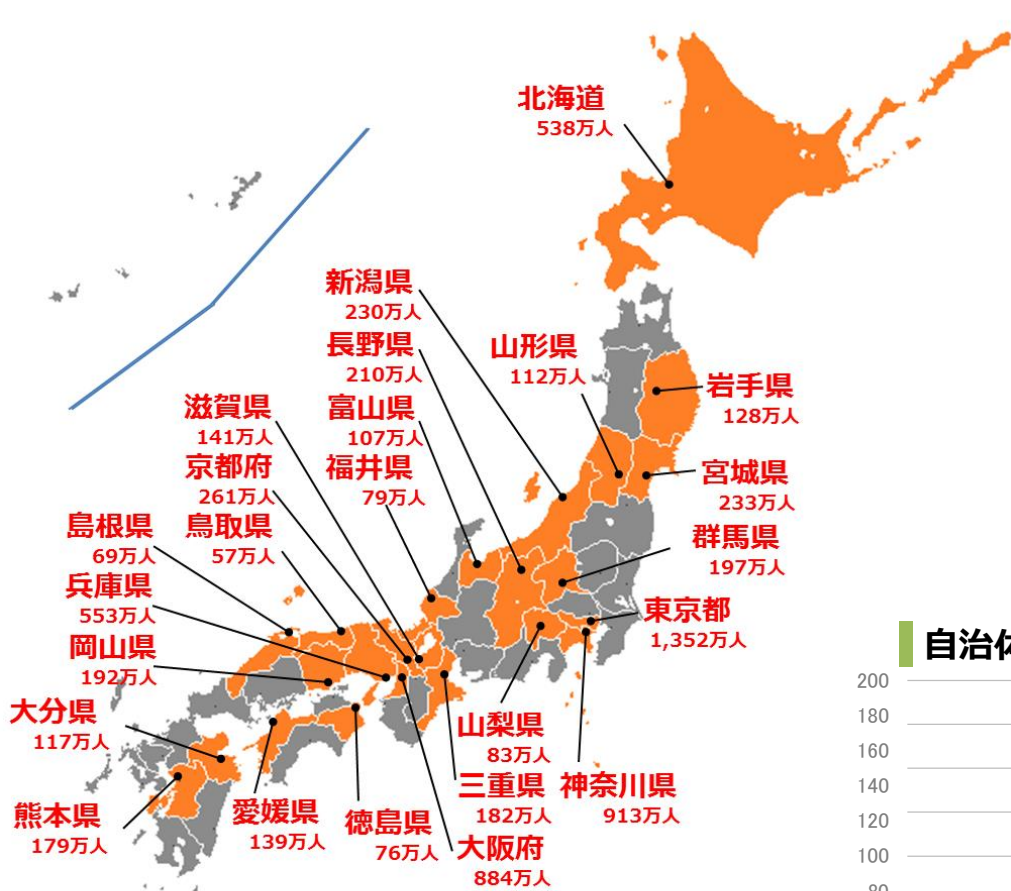

# 2050年 二酸化炭素排出実質ゼロ表明 自治体

環境省

- 東京都・京都市・横浜市を始めとする175の自治体（24都道府県、95市、2特別区、44町、10村）が「2050年までに二酸化炭素排出実質ゼロ」を表明。
- 表明した自治体を合計すると人口は約8,206万人(※)、GDPは約376兆円となり、我が国の総人口の半数を超え、更なる拡大を目指します。 ※各地方公共団体の人口合計では、都道府県と市区町村の重複を除外して計算しています。(2020年11月25日時点)

表明都道府県 (7,032万人)

表明市区町村 (2,797万人)

\* 朱書きは表明都道府県、その他の色書きはそれぞれ共同表明団体