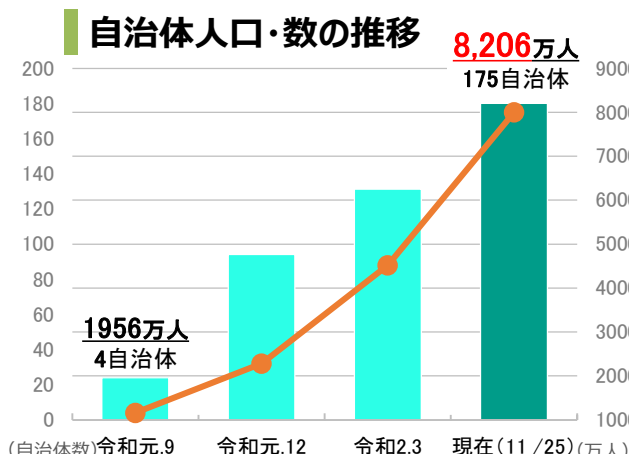

# 2050年 二酸化炭素排出実質ゼロ表明 自治体

環境省

- 東京都・京都市・横浜市を始めとする175の自治体（24都道府県、95市、2特別区、44町、10村）が「2050年までに二酸化炭素排出実質ゼロ」を表明。
- 表明した自治体を合計すると人口は約8,206万人(※)、GDPは約376兆円となり、我が国の総人口の半数を超え、更なる拡大を目指します。 ※各地方公共団体の人口合計では、都道府県と市区町村の重複を除外して計算しています。(2020年11月25日時点)

表明都道府県 (7,032万人)

表明市区町村 (2,797万人)

\* 朱書きは表明都道府県、その他の色書きはそれぞれ共同表明団体