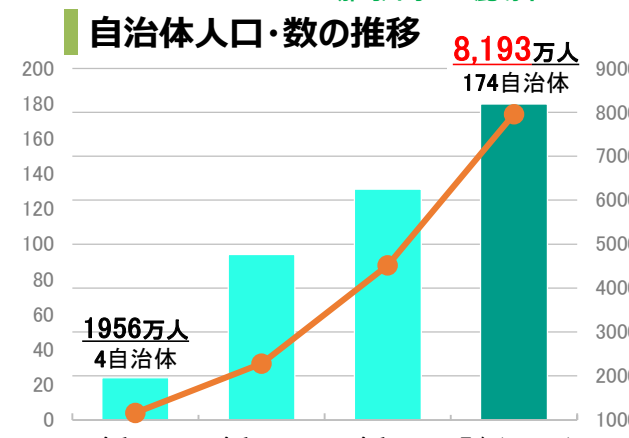

2050年 二酸化炭素排出実質ゼロ表明 自治体

環境省

- 東京都・京都市・横浜市を始めとする174の自治体（24都道府県、94市、2特別区、44町、10村）が「2050年までに二酸化炭素排出実質ゼロ」を表明。
- 表明した自治体を合計すると人口は約8,193万人(※)、GDPは約375兆円となり、我が国の総人口の半数を超え、更なる拡大を目指します。 ※各地方公共団体の人口合計では、都道府県と市区町村の重複を除外して計算しています。(2020年11月24日時点)

表明都道府県 (7,032万人)

表明市区町村 (2,784万人)

* 朱書きは表明都道府県、その他の色書きはそれぞれ共同表明団体