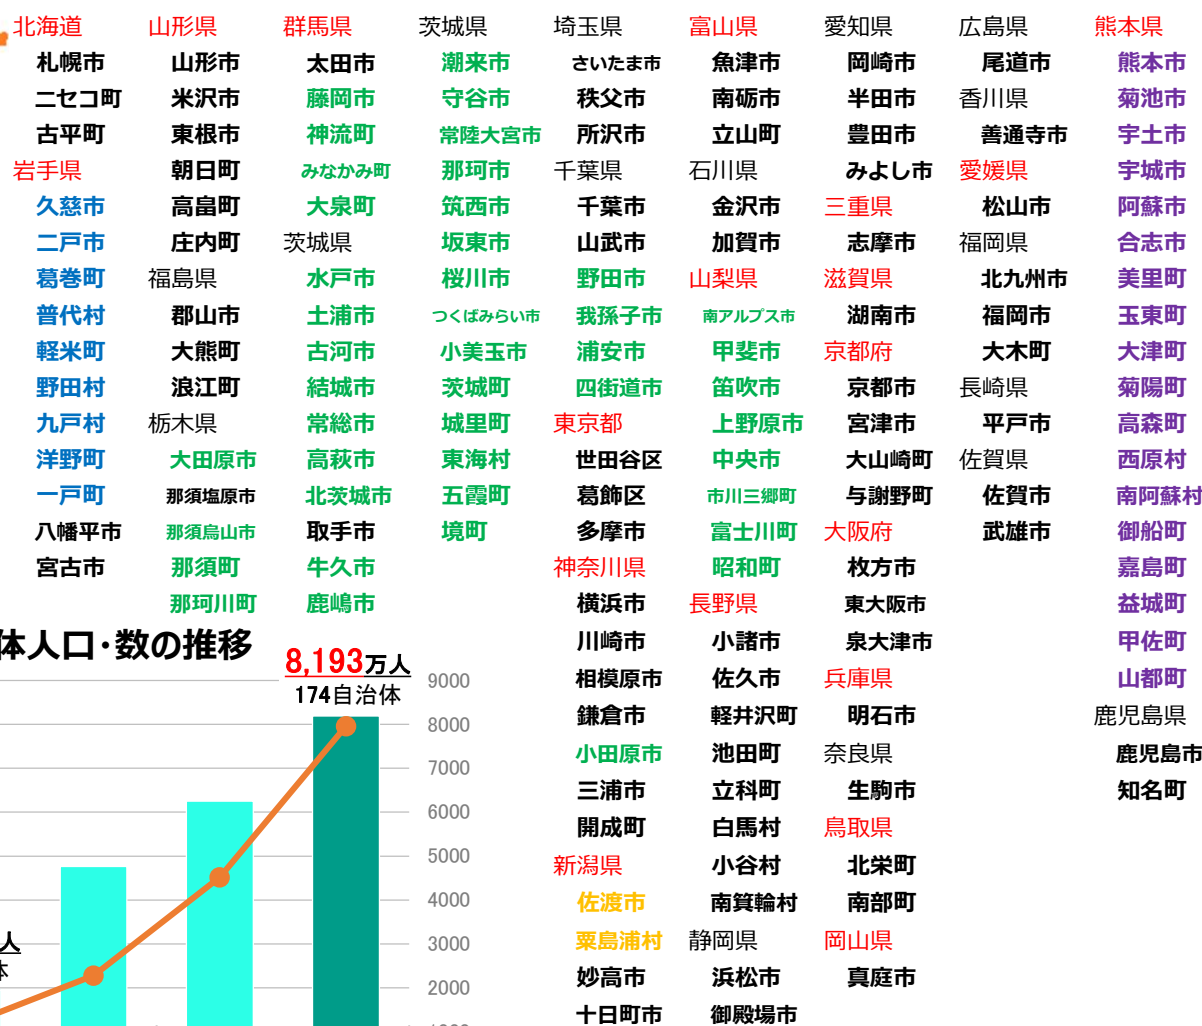

2050年 二酸化炭素排出実質ゼロ表明 自治体

環境省

- 東京都・京都市・横浜市を始めとする174の自治体（24都道府県、94市、2特別区、44町、10村）が「2050年までに二酸化炭素排出実質ゼロ」を表明。
- 表明した自治体を合計すると人口は約8,193万人(※)、GDPは約375兆円となり、我が国の総人口の半数を超え、更なる拡大を目指します。 ※各地方公共団体の人口合計では、都道府県と市区町村の重複を除外して計算しています。(2020年11月24日時点)

表明都道府県 (7,032万人)

表明市区町村 (2,784万人)

* 朱書きは表明都道府県、その他の色書きはそれぞれ共同表明団体