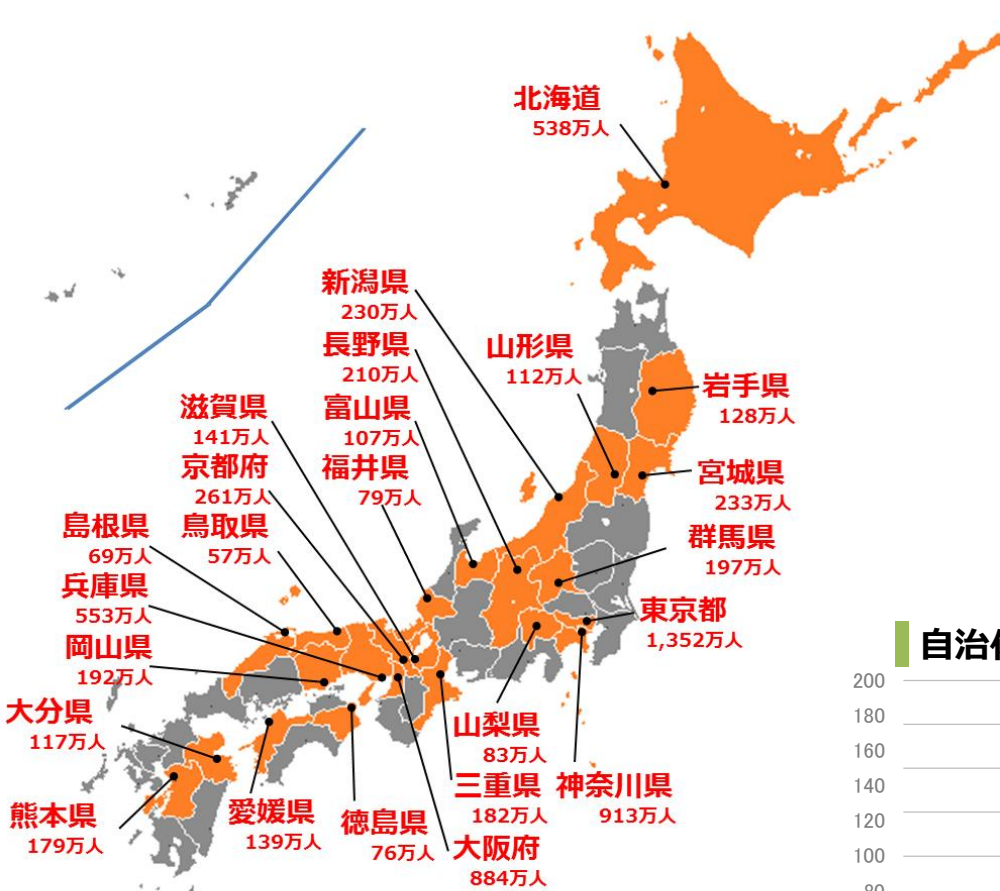

2050年 二酸化炭素排出実質ゼロ表明 自治体

環境省

- 東京都・京都市・横浜市を始めとする174の自治体（24都道府県、94市、2特別区、44町、10村）が「2050年までに二酸化炭素排出実質ゼロ」を表明。
- 表明した自治体を合計すると人口は約8,193万人(※)、GDPは約375兆円となり、我が国の総人口の半数を超え、更なる拡大を目指します。 ※各地方公共団体の人口合計では、都道府県と市区町村の重複を除外して計算しています。(2020年11月24日時点)

表明都道府県 (7,032万人)

表明市区町村 (2,784万人)

* 朱書きは表明都道府県、その他の色書きはそれぞれ共同表明団体