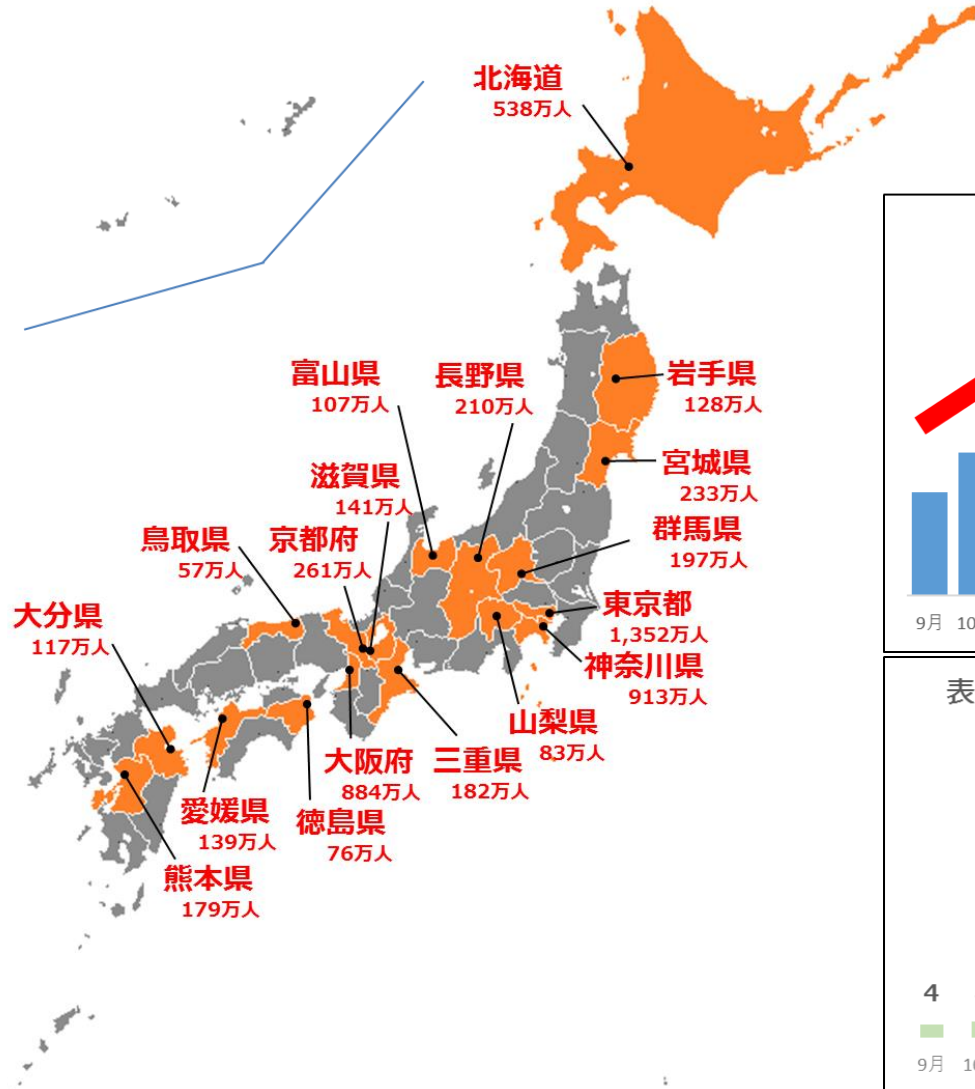

# 2050年 二酸化炭素排出実質ゼロ表明 自治体

- 東京都・京都市・横浜市を始めとする101の自治体（18都道府県、48市、1特別区、25町、9村）が「2050年までに二酸化炭素排出実質ゼロ」を表明。
- 表明した自治体を合計すると人口は約6,386万人(※)、GDPは約311兆円となり、日本の総人口の過半数を超える勢いとなっています。  
(2020年6月25日時点)

## 表明市区町村

北海道	札幌市 195	新潟県	佐渡市 5.7	奈良県	生駒市 12
	古平町 0.3		粟島浦村 0.04	鳥取県	北栄町 1.5
岩手県	久慈市 3.6		妙高市 3.3		南部町 1.1
	二戸市 2.8		十日町市 5.5	岡山県	真庭市 4.6
	葛巻町 0.6	富山県	魚津市 4.3	愛媛県	松山市 51
	普代村 0.3	石川県	金沢市 47	福岡県	福岡市 154
	軽米町 0.9		加賀市 6.7		大木町 1.4
	野田村 0.4	長野県	軽井沢町 1.9	長崎県	平戸市 3.2
	九戸村 0.6		池田町 1.0	佐賀県	武雄市 4.9
	洋野町 1.7		立科町 0.7	熊本県	熊本市 74
	一戸町 1.3		白馬村 0.9		菊池市 4.8
	八幡平市 2.6		小谷村 0.3		宇土市 3.7
山形県	東根市 4.8		南箕輪村 1.5		宇城市 6.0
福島県	郡山市 34	静岡県	浜松市 80	富山県	107万人
	大熊町 1.0		御殿場市 8.8	長野県	210万人
	浪江町 1.7		岡崎市 38	滋賀県	141万人
栃木県	那須塩原市 12	愛知県	半田市 12	鳥取県	57万人
群馬県	太田市 22		豊田市 42	京都府	261万人
埼玉県	秩父市 6.4		みよし市 6.2	大分県	117万人
千葉県	山武市 5.2	三重県	志摩市 5.0	京都府	261万人
東京都	葛飾区 44	京都府	京都市 148	滋賀県	141万人
	多摩市 15		宮津市 1.8	鳥取県	57万人
神奈川県	横浜市 372		与謝野町 2.2	京都府	261万人
	川崎市 148	大阪府	枚方市 40	大分県	117万人
	鎌倉市 17		東大阪市 50	愛媛県	139万人
	小田原市 19		泉大津市 7.6	熊本県	179万人
	三浦市 4.5	兵庫県	明石市 29	徳島県	76万人
	開成町 1.7			山梨県	83万人
		鹿児島県	鹿児島市 60	三重県	182万人

## 表明都道府県

\* 数字は人口 (単位: 万人)、枠で囲まれた団体は共同表明

※各地方公共団体の人口合計では、都道府県と市区町村の重複を除外して計算しています。