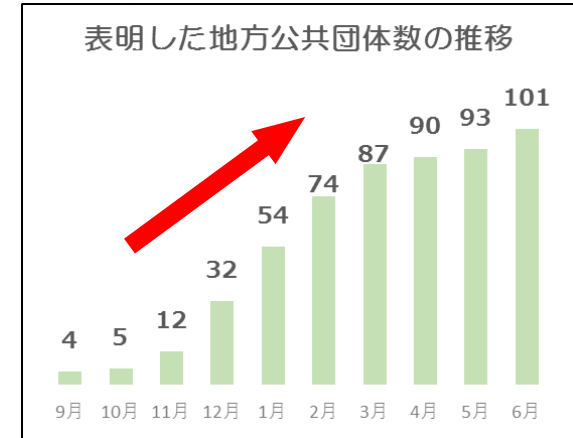

2050年 二酸化炭素排出実質ゼロ表明 自治体

- 東京都・京都市・横浜市を始めとする101の自治体（18都道府県、48市、1特別区、25町、9村）が「2050年までに二酸化炭素排出実質ゼロ」を表明。
- 表明した自治体を合計すると人口は約6,386万人(※)、GDPは約311兆円となり、日本の総人口の過半数を超える勢いとなっています。
  (2020年6月25日時点)

表明市区町村

北海道	札幌市 195	新潟県	佐渡市 5.7	奈良県	生駒市 12
	古平町 0.3		粟島浦村 0.04	鳥取県	北栄町 1.5
岩手県	久慈市 3.6		妙高市 3.3		南部町 1.1
	二戸市 2.8		十日町市 5.5	岡山県	真庭市 4.6
	葛巻町 0.6	富山県	魚津市 4.3	愛媛県	松山市 51
	普代村 0.3	石川県	金沢市 47	福岡県	福岡市 154
	軽米町 0.9		加賀市 6.7		大木町 1.4
	野田村 0.4	長野県	軽井沢町 1.9	長崎県	平戸市 3.2
	九戸村 0.6		池田町 1.0	佐賀県	武雄市 4.9
	洋野町 1.7		立科町 0.7	熊本県	熊本市 74
	一戸町 1.3		白馬村 0.9		菊池市 4.8
	八幡平市 2.6		小谷村 0.3		宇土市 3.7
山形県	東根市 4.8		南箕輪村 1.5		宇城市 6.0
福島県	郡山市 34	静岡県	浜松市 80	富山県	107万人
	大熊町 1.0		御殿場市 8.8	長野県	210万人
	浪江町 1.7		岡崎市 38	滋賀県	141万人
栃木県	那須塩原市 12	愛知県	半田市 12	鳥取県	57万人
群馬県	太田市 22		豊田市 42	京都府	261万人
埼玉県	秩父市 6.4		みよし市 6.2	大分県	117万人
千葉県	山武市 5.2	三重県	志摩市 5.0	京都府	261万人
東京都	葛飾区 44	京都府	京都市 148	滋賀県	141万人
	多摩市 15		宮津市 1.8	鳥取県	57万人
神奈川県	横浜市 372		与謝野町 2.2	京都府	261万人
	川崎市 148	大阪府	枚方市 40	大分県	117万人
	鎌倉市 17		東大阪市 50	愛媛県	139万人
	小田原市 19		泉大津市 7.6	熊本県	179万人
	三浦市 4.5	兵庫県	明石市 29	徳島県	76万人
	開成町 1.7			山梨県	83万人
		鹿児島県	鹿児島市 60	三重県	182万人

表明都道府県

* 数字は人口 (単位: 万人)、枠で囲まれた団体は共同表明

※各地方公共団体の人口合計では、都道府県と市区町村の重複を除外して計算しています。