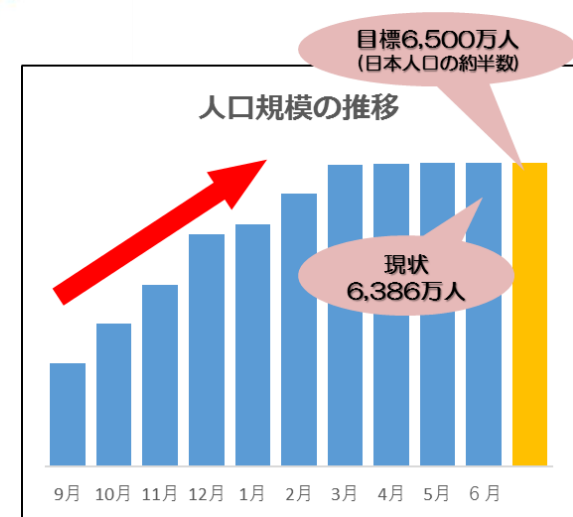

2050年 二酸化炭素排出実質ゼロ表明 自治体

- 東京都・京都市・横浜市を始めとする101の自治体（18都道府県、48市、1特別区、25町、9村）が「2050年までに二酸化炭素排出実質ゼロ」を表明。
- 表明した自治体を合計すると人口は約6,386万人(※)、GDPは約311兆円となり、日本の総人口の過半数を超える勢いとなっています。
  (2020年6月25日時点)

表明市区町村

北海道	札幌市 195	新潟県	佐渡市 5.7	奈良県	生駒市 12
	古平町 0.3		粟島浦村 0.04	鳥取県	北栄町 1.5
岩手県	久慈市 3.6		妙高市 3.3		南部町 1.1
	二戸市 2.8		十日町市 5.5	岡山県	真庭市 4.6
	葛巻町 0.6	富山県	魚津市 4.3	愛媛県	松山市 51
	普代村 0.3	石川県	金沢市 47	福岡県	福岡市 154
	軽米町 0.9		加賀市 6.7		大木町 1.4
	野田村 0.4	長野県	軽井沢町 1.9	長崎県	平戸市 3.2
	九戸村 0.6		池田町 1.0	佐賀県	武雄市 4.9
	洋野町 1.7		立科町 0.7	熊本県	熊本市 74
	一戸町 1.3		白馬村 0.9		菊池市 4.8
	八幡平市 2.6		小谷村 0.3		宇土市 3.7
山形県	東根市 4.8		南箕輪村 1.5		宇城市 6.0
福島県	郡山市 34	静岡県	浜松市 80	富山県	107万人
	大熊町 1.0		御殿場市 8.8	長野県	210万人
	浪江町 1.7		岡崎市 38	滋賀県	141万人
栃木県	那須塩原市 12	愛知県	半田市 12	鳥取県	57万人
群馬県	太田市 22		豊田市 42	京都府	261万人
埼玉県	秩父市 6.4		みよし市 6.2	大分県	117万人
千葉県	山武市 5.2	三重県	志摩市 5.0	京都府	261万人
東京都	葛飾区 44	京都府	京都市 148	滋賀県	141万人
	多摩市 15		宮津市 1.8	鳥取県	57万人
神奈川県	横浜市 372		与謝野町 2.2	京都府	261万人
	川崎市 148	大阪府	枚方市 40	大分県	117万人
	鎌倉市 17		東大阪市 50	愛媛県	139万人
	小田原市 19		泉大津市 7.6	熊本県	179万人
	三浦市 4.5	兵庫県	明石市 29	徳島県	76万人
	開成町 1.7			山梨県	83万人
		鹿児島県	鹿児島市 60	三重県	182万人

表明都道府県

* 数字は人口 (単位: 万人)、枠で囲まれた団体は共同表明

※各地方公共団体の人口合計では、都道府県と市区町村の重複を除外して計算しています。