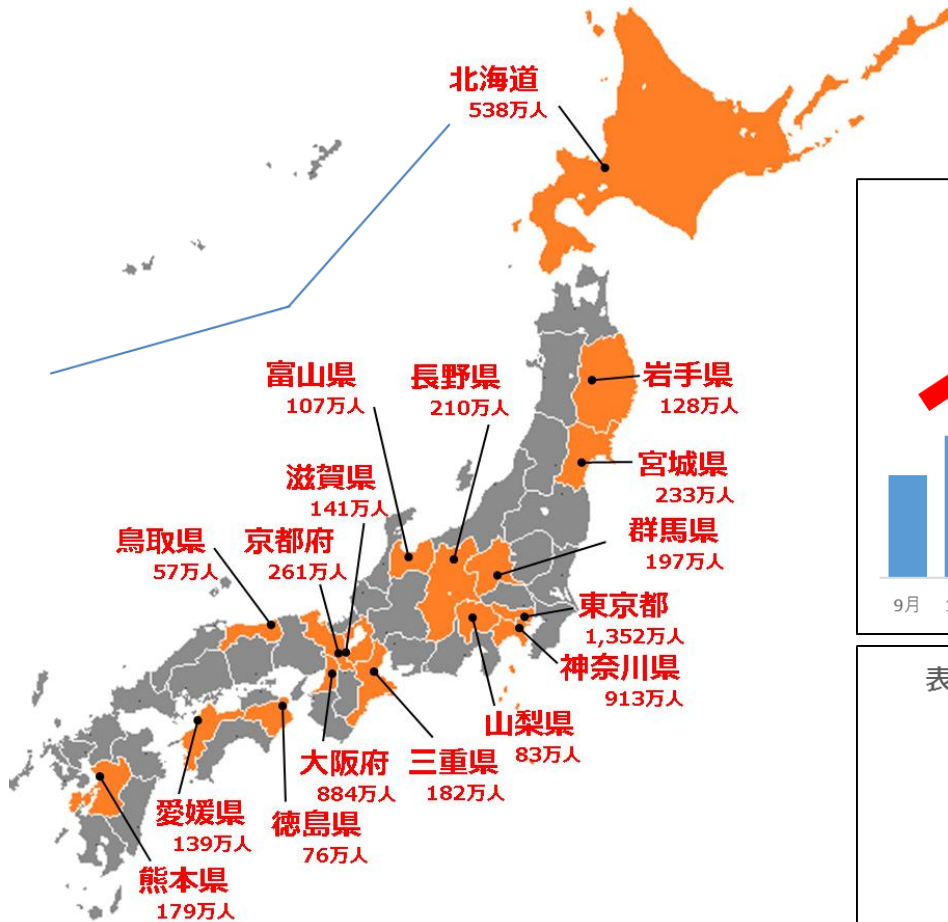

2050年 二酸化炭素排出実質ゼロ表明 自治体

- 東京都・京都市・横浜市を始めとする89の自治体（17都道府県、39市、1特別区、24町、8村）が「2050年までに二酸化炭素排出実質ゼロ」を表明。
- 表明した自治体を合計すると人口は約6,255万人(※)、GDPは約306兆円となり、日本の総人口の過半数に迫る勢いとなっています。
(2020年4月1日時点)

表明市区町村

北海道	札幌市 195 古平町 0.3	石川県	金沢市 47 加賀市 6.7	熊本県	熊本市 74 菊池市 4.8
岩手県	久慈市 3.6 二戸市 2.8 葛巻町 0.6 普代村 0.3 軽米町 0.9 野田村 0.4 九戸村 0.6 洋野町 1.7 一戸町 1.3	長野県	軽井沢町 1.9 池田町 1.0 白馬村 0.9 小谷村 0.3	富山県	富山市 107万人 高森町 0.6 西原村 0.7 南阿蘇村 1.2
山形県	東根市 4.8	静岡県	浜松市 80 御殿場市 8.8	滋賀県	滋賀市 141万人 御船町 1.7 嘉島町 0.9 益城町 3.4 甲佐町 1.1 山都町 1.5
福島県	郡山市 34 大熊町 1.0 浪江町 1.7	愛知県	岡崎市 38 半田市 12 豊田市 42 みよし市 6.2	鳥取県	鳥取市 57万人
栃木県	那須塩原市 12	三重県	志摩市 5.0	京都府	京都市 148 与謝野町 2.2
群馬県	太田市 22	大阪府	枚方市 40	兵庫県	明石市 29
埼玉県	秩父市 6.4	奈良県	生駒市 12	徳島県	徳島市 76万人
東京都	葛飾区 44	鳥取県	北栄町 1.5	山梨県	山梨市 83万人
神奈川県	横浜市 372 川崎市 148 鎌倉市 17 小田原市 19 開成町 1.7	岡山県	真庭市 4.6	愛媛県	愛媛市 139万人
新潟県	佐渡市 5.7 粟島浦村 0.04	福岡県	福岡市 154 大木町 1.4	熊本県	熊本市 179万人
富山県	魚津市 4.3	長崎県	平戸市 3.2	鹿児島県	鹿児島市 60
		佐賀県	武雄市 4.9		

* 数字は人口を表す (単位: 万人)
* 枠で囲まれた団体は共同表明したもの

表明都道府県

※各地方公共団体の人口合計では、都道府県と市区町村の重複を除外して計算しています。