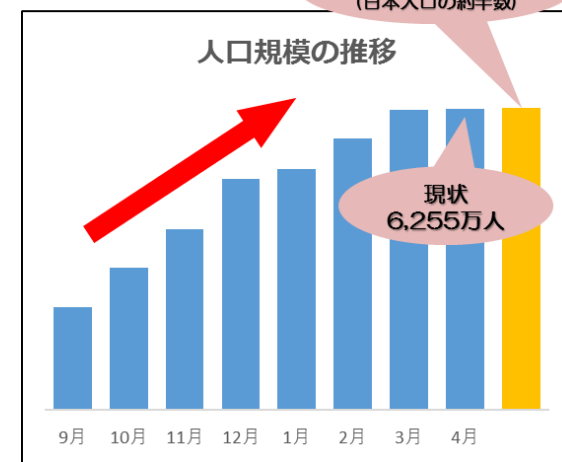

2050年 二酸化炭素排出実質ゼロ表明 自治体

- 東京都・京都市・横浜市を始めとする89の自治体（17都道府県、39市、1特別区、24町、8村）が「2050年までに二酸化炭素排出実質ゼロ」を表明。
- 表明した自治体を合計すると人口は約6,255万人(※)、GDPは約306兆円となり、日本の総人口の過半数に迫る勢いとなっています。
(2020年4月1日時点)

表明市区町村

北海道	札幌市 195 古平町 0.3	石川県	金沢市 47 加賀市 6.7	熊本県	熊本市 74 菊池市 4.8
岩手県	久慈市 3.6 二戸市 2.8 葛巻町 0.6 普代村 0.3 軽米町 0.9 野田村 0.4 九戸村 0.6 洋野町 1.7 一戸町 1.3	長野県	軽井沢町 1.9 池田町 1.0 白馬村 0.9 小谷村 0.3	富山県	富山市 107万人 高森町 0.6 西原村 0.7 南阿蘇村 1.2
山形県	東根市 4.8	静岡県	浜松市 80 御殿場市 8.8	滋賀県	滋賀市 141万人 御船町 1.7 嘉島町 0.9 益城町 3.4 甲佐町 1.1 山都町 1.5
福島県	郡山市 34 大熊町 1.0 浪江町 1.7	愛知県	岡崎市 38 半田市 12 豊田市 42 みよし市 6.2	鳥取県	鳥取市 57万人
栃木県	那須塩原市 12	三重県	志摩市 5.0	京都府	京都市 148 与謝野町 2.2
群馬県	太田市 22	大阪府	枚方市 40	兵庫県	明石市 29
埼玉県	秩父市 6.4	奈良県	生駒市 12	徳島県	徳島市 76万人
東京都	葛飾区 44	鳥取県	北栄町 1.5	山梨県	山梨市 83万人
神奈川県	横浜市 372 川崎市 148 鎌倉市 17 小田原市 19 開成町 1.7	岡山県	真庭市 4.6	愛媛県	愛媛市 139万人
新潟県	佐渡市 5.7 粟島浦村 0.04	福岡県	福岡市 154 大木町 1.4	熊本県	熊本市 179万人
富山県	魚津市 4.3	長崎県	平戸市 3.2	鹿児島県	鹿児島市 60
		佐賀県	武雄市 4.9		

* 数字は人口を表す (単位: 万人)
* 枠で囲まれた団体は共同表明したもの

表明都道府県

※各地方公共団体の人口合計では、都道府県と市区町村の重複を除外して計算しています。