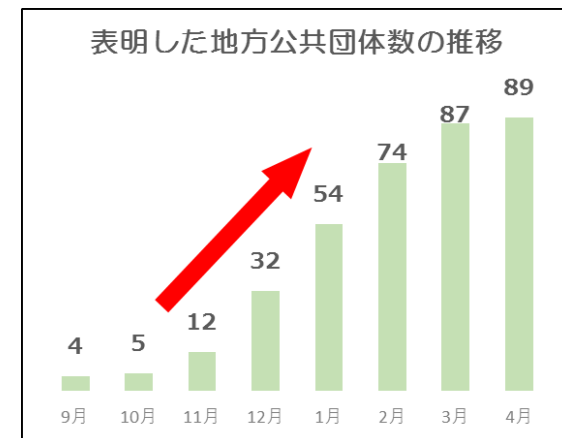

2050年 二酸化炭素排出実質ゼロ表明 自治体

- 東京都・京都市・横浜市を始めとする89の自治体（17都道府県、39市、1特別区、24町、8村）が「2050年までに二酸化炭素排出実質ゼロ」を表明。
- 表明した自治体を合計すると人口は約6,255万人(※)、GDPは約306兆円となり、日本の総人口の過半数に迫る勢いとなっています。
  (2020年4月1日時点)

表明市区町村

北海道	札幌市 195 古平町 0.3	石川県	金沢市 47 加賀市 6.7	熊本県	熊本市 74 菊池市 4.8
岩手県	久慈市 3.6 二戸市 2.8 葛巻町 0.6 普代村 0.3 軽米町 0.9 野田村 0.4 九戸村 0.6 洋野町 1.7 一戸町 1.3	長野県	軽井沢町 1.9 池田町 1.0 白馬村 0.9 小谷村 0.3	富山県	富山市 107万人 高森町 0.6 西原村 0.7 南阿蘇村 1.2
山形県	東根市 4.8	静岡県	浜松市 80 御殿場市 8.8	滋賀県	滋賀市 141万人 御船町 1.7 嘉島町 0.9 益城町 3.4 甲佐町 1.1 山都町 1.5
福島県	郡山市 34 大熊町 1.0 浪江町 1.7	愛知県	岡崎市 38 半田市 12 豊田市 42 みよし市 6.2	鳥取県	鳥取市 57万人
栃木県	那須塩原市 12	三重県	志摩市 5.0	京都府	京都市 148 与謝野町 2.2
群馬県	太田市 22	大阪府	枚方市 40	兵庫県	明石市 29
埼玉県	秩父市 6.4	奈良県	生駒市 12	徳島県	徳島市 76万人
東京都	葛飾区 44	鳥取県	北栄町 1.5	山梨県	山梨市 83万人
神奈川県	横浜市 372 川崎市 148 鎌倉市 17 小田原市 19 開成町 1.7	岡山県	真庭市 4.6	愛媛県	愛媛市 139万人
新潟県	佐渡市 5.7 粟島浦村 0.04	福岡県	福岡市 154 大木町 1.4	熊本県	熊本市 179万人
富山県	魚津市 4.3	長崎県	平戸市 3.2	鹿児島県	鹿児島市 60
		佐賀県	武雄市 4.9		

* 数字は人口を表す (単位: 万人)
* 枠で囲まれた団体は共同表明したもの

表明都道府県

※各地方公共団体の人口合計では、都道府県と市区町村の重複を除外して計算しています。