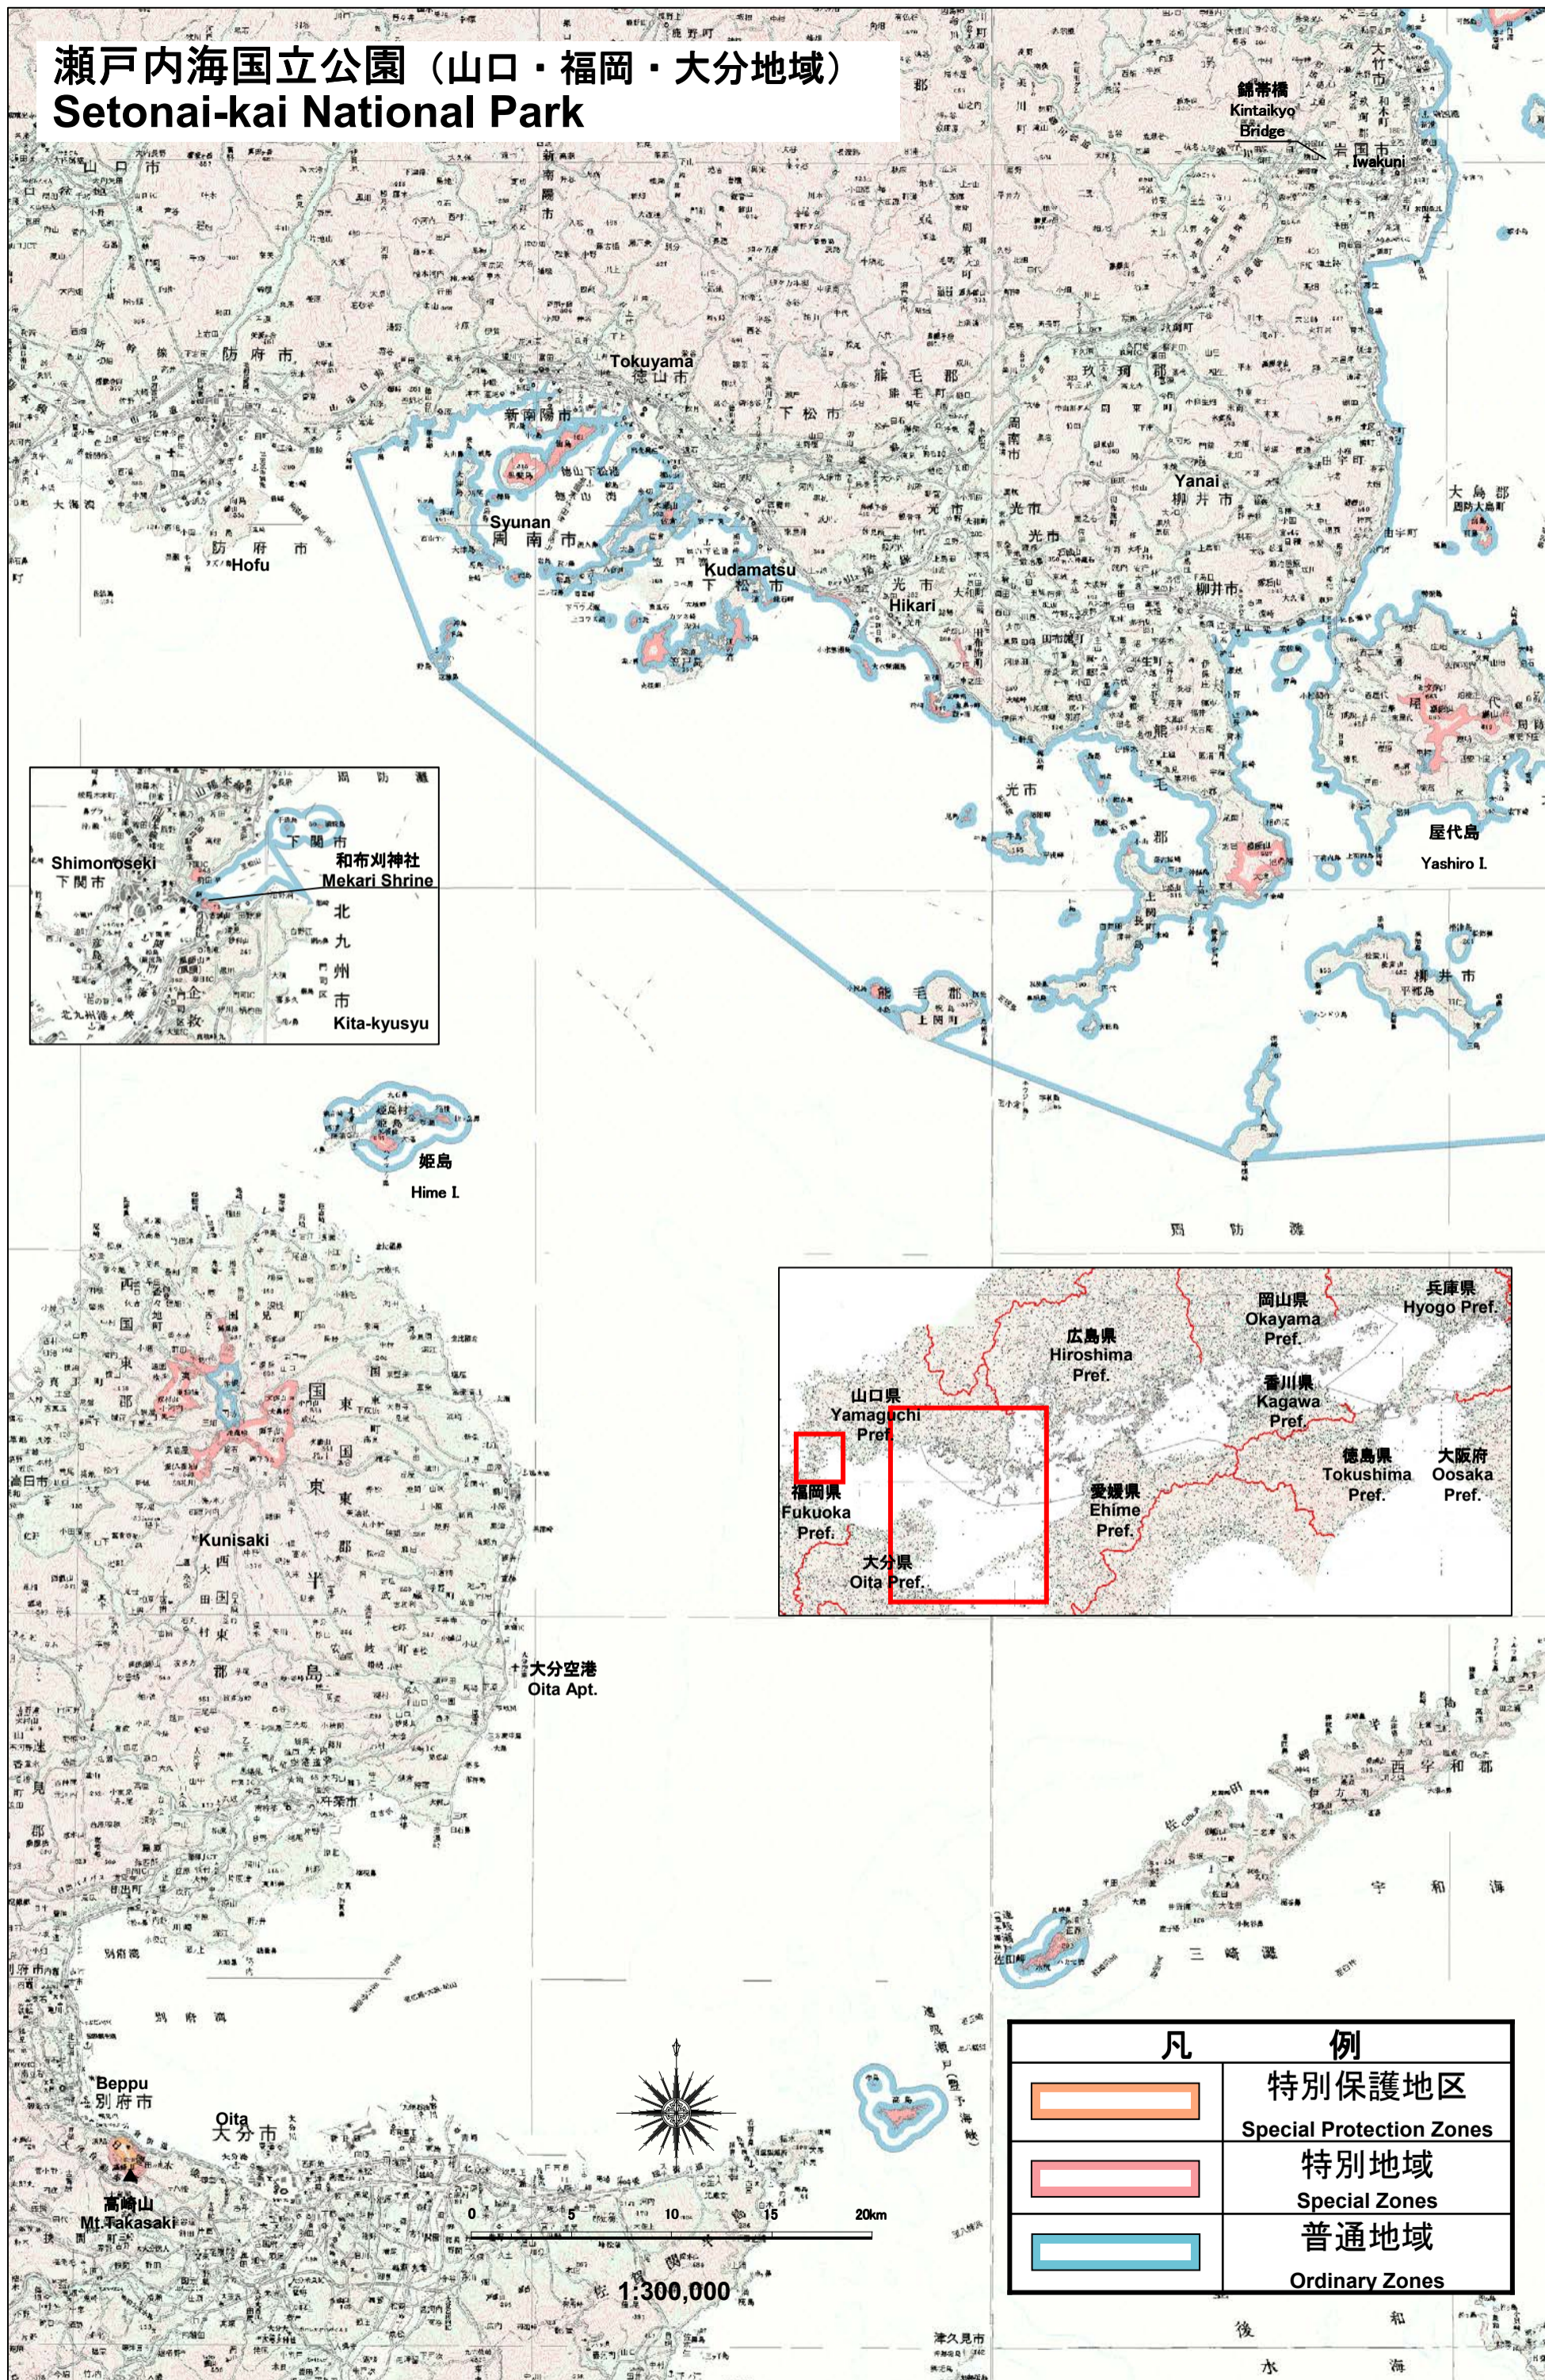

瀬戸内海国立公園 (山口・福岡・大分地域) Setonai-kai National Park

凡	例
	特別保護地区 Special Protection Zones
	特別地域 Special Zones
	普通地域 Ordinary Zones

この地図の作成に当たっては、国土地理院長の承認を得て、同院発行の数値地図200000(地図画像)及び数値地図メッシュ(標高)を使用したものである。(承認番号 平18総使、第565号)
使用地図は平成18年3月1日版 数値地図200000(地図画像)です。図葉毎に更新期日が異なりますのでご了承ください。