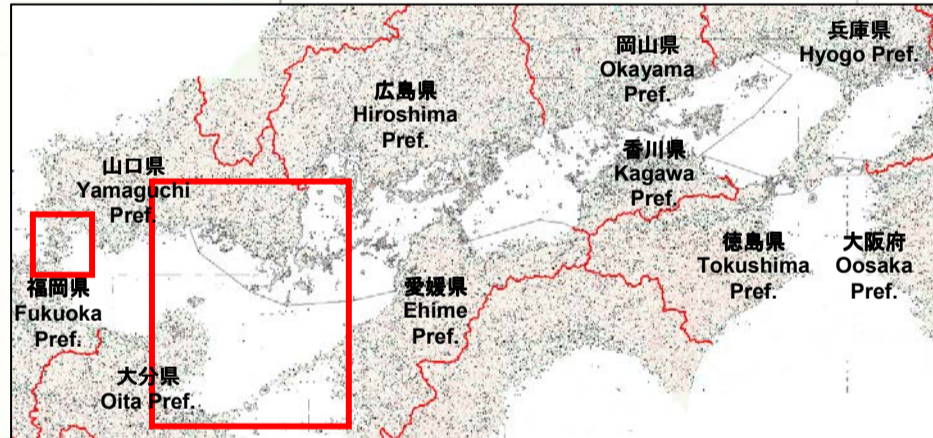

瀬戸内海国立公園 (山口・福岡・大分地域) Setonai-kai National Park

凡	例
	特別保護地区 Special Protection Zones
	特別地域 Special Zones
	普通地域 Ordinary Zones

この地図の作成に当たっては、国土地理院長の承認を得て、同院発行の数値地図200000(地図画像)及び数値地図メッシュ(標高)を使用したものである。(承認番号 平18総使、第565号)
使用地図は平成18年3月1日版 数値地図200000(地図画像)です。図葉毎に更新期日が異なりますのでご了承ください。