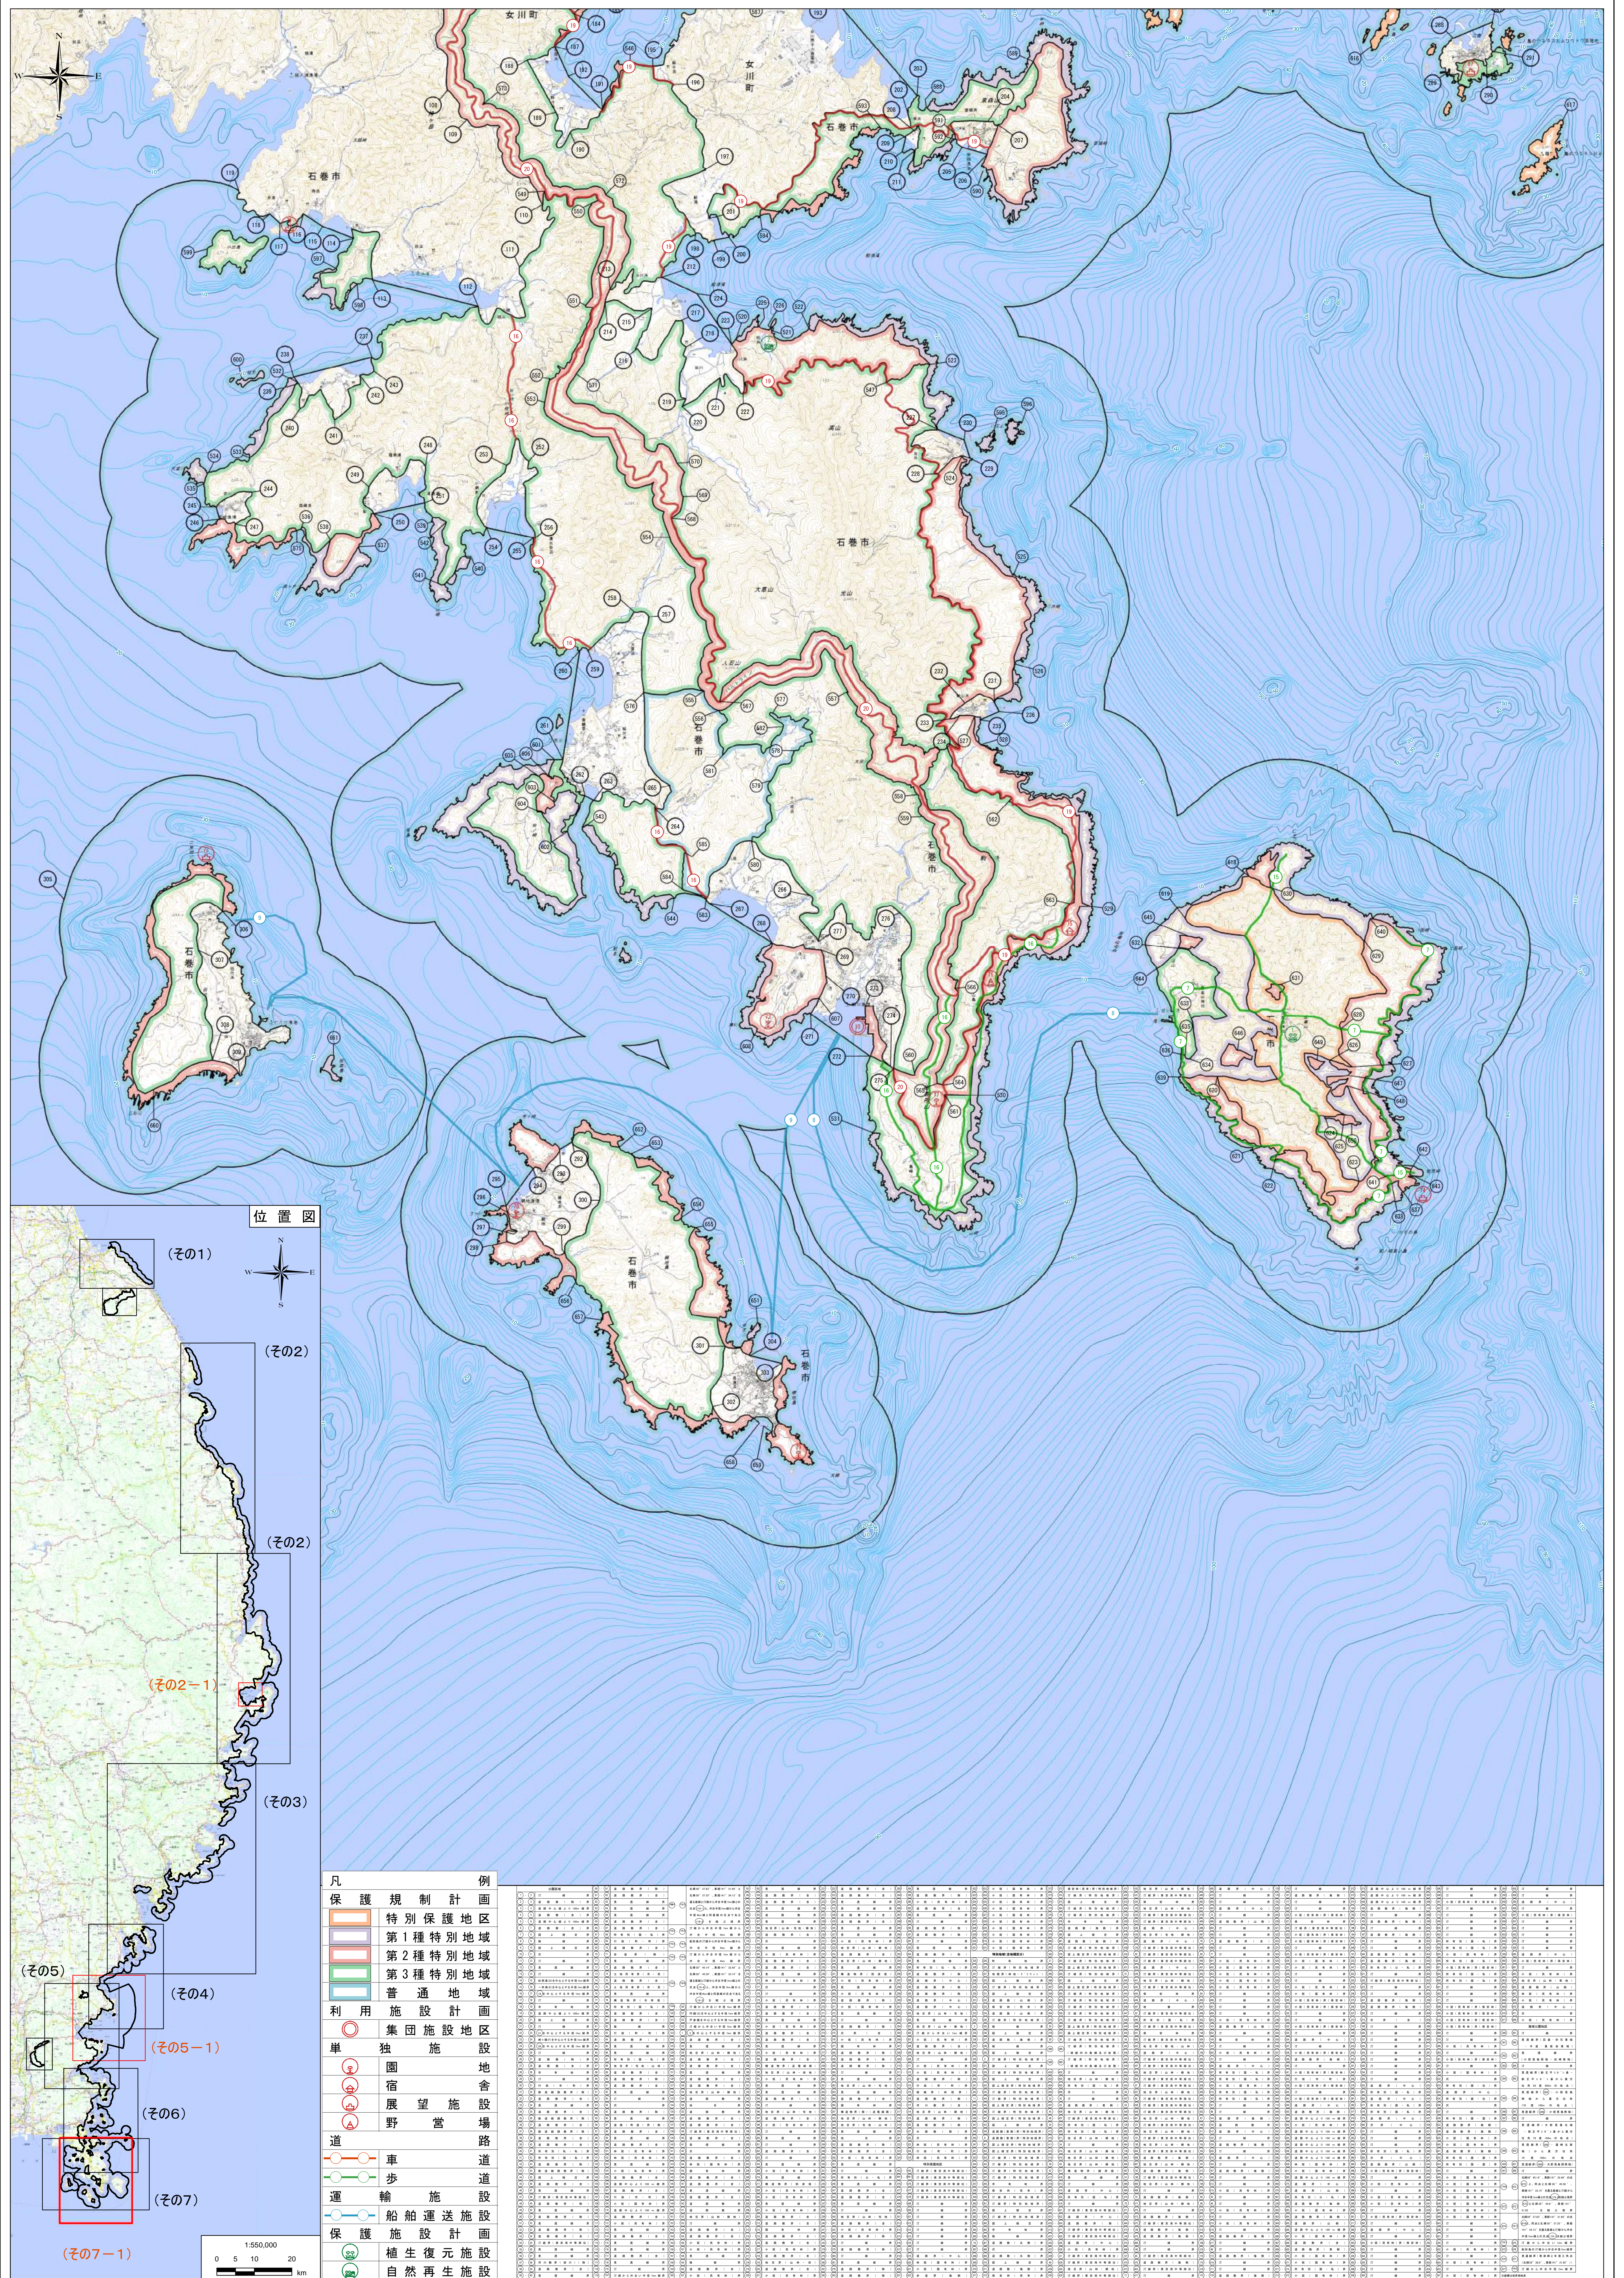

三陸復興国立公園区域及び公園計画図（その7-1）

位置図

凡例	保護規制計画	利用施設計画
	特別保護地区	○ 集団施設地区
	第1種特別地域	● 単独施設地区
	第2種特別地域	○ 園地
	第3種特別地域	○ 宿舎
	普通地域	○ 展望施設
		○ 野営場
		○ 車道
		○ 歩道
		○ 運搬施設
		○ 船舶運送施設
		○ 保護施設計画
		○ 植生復元施設
		○ 自然再生施設

凡例	保護規制計画	利用施設計画
	特別保護地区	○ 集団施設地区
	第1種特別地域	● 単独施設地区
	第2種特別地域	○ 園地
	第3種特別地域	○ 宿舎
	普通地域	○ 展望施設
		○ 野営場
		○ 車道
		○ 歩道
		○ 運搬施設
		○ 船舶運送施設
		○ 保護施設計画
		○ 植生復元施設
		○ 自然再生施設