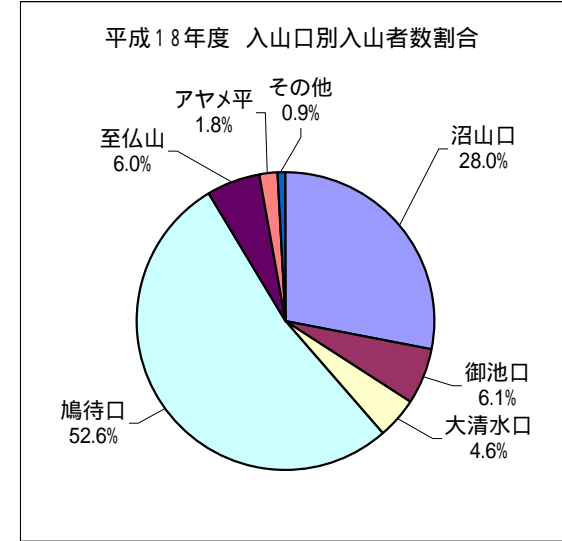

平成18年度 日光国立公園 尾瀬地域 入山者数

1. 最近10年間の入山口別入山者数動向

	沼山口 (大江湿原)	御池口 (御池)	大清水口 (三平下)	鳩待口 (鳩待峠)	至仏口 (鳩待峠)	アヤマ平口 (鳩待峠)	その他	年間合計
平成9年	196,433 32.0%	27,447 4.5%	50,171 8.2%	306,670 49.9%	27,514 4.5%	-	6,082 1.0%	614,317
平成10年	151,669 33.3%	27,271 6.0%	16,253 3.6%	222,058 48.8%	33,649 7.4%	-	4,509 1.0%	455,409
平成11年	126,386 29.7%	29,439 6.9%	55,556 13.0%	200,130 47.0%	8,196 1.9%	2,659 0.6%	3,441 0.8%	425,807
平成12年	119,779 28.0%	30,559 7.1%	31,043 7.2%	204,463 47.7%	33,009 7.7%	6,129 1.4%	3,464 0.8%	428,446
平成13年	118,596 26.5%	26,008 5.8%	34,366 7.7%	223,058 49.8%	32,724 7.3%	9,442 2.1%	3,847 0.9%	448,041
平成14年	123,951 30.2%	28,299 6.9%	29,867 7.3%	190,727 46.5%	25,075 6.1%	8,366 2.0%	3,657 0.9%	409,942
平成15年	107,525 28.0%	23,043 6.0%	23,576 6.1%	194,416 50.6%	23,374 6.1%	8,890 2.3%	3,427 0.9%	384,251
平成16年	88,041 25.8%	19,509 5.7%	21,874 6.4%	176,168 51.6%	24,937 7.3%	7,955 2.3%	3,074 0.9%	341,558
平成17年	90,000 28.3%	20,176 6.4%	18,254 5.7%	160,066 50.4%	20,036 6.3%	6,455 2.0%	2,860 0.9%	317,847
平成18年	95,553 28.0%	20,854 6.1%	15,851 4.6%	179,565 52.6%	20,500 6.0%	5,974 1.8%	3,072 0.9%	341,369

2. 各登山口の月別入山者数

	沼山口 (大江湿原)	御池口 (御池)	大清水口 (三平下)	鳩待口 (鳩待峠)	至仏口 (鳩待峠)	アヤマ平口 (鳩待峠)	月別合計	対前年比
5月	1,221	158	-	-	-	-	1,379	13.0%
6月	28,546	2,677	3,726	67,109	-	927	102,985	127.7%
7月	30,981	4,016	4,380	44,019	7,420	1,450	92,266	94.9%
8月	13,078	4,430	3,517	27,656	5,725	1,314	55,720	131.3%
9月	8,455	3,732	1,901	15,682	3,427	1,016	34,213	106.9%
10月	13,272	5,841	2,327	24,267	3,664	1,218	50,589	98.1%
11月	-	-	-	832	264	49	1,145	221.9%
合計	95,553	20,854	15,851	179,565	20,500	5,974		