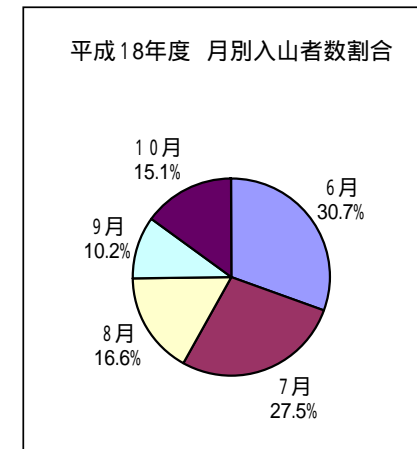

平成18年度 日光国立公園 尾瀬地域 入山者数

1. 最近10年間の入山口別入山者数動向

	沼山口 (大江湿原)	御池口 (御池)	大清水口 (三平下)	鳩待口 (鳩待峠)	至仏口 (鳩待峠)	アヤマ平口 (鳩待峠)	その他	年間合計
平成9年	196,433 32.0%	27,447 4.5%	50,171 8.2%	306,670 49.9%	27,514 4.5%	-	6,082 1.0%	614,317
平成10年	151,669 33.3%	27,271 6.0%	16,253 3.6%	222,058 48.8%	33,649 7.4%	-	4,509 1.0%	455,409
平成11年	126,386 29.7%	29,439 6.9%	55,556 13.0%	200,130 47.0%	8,196 1.9%	2,659 0.6%	3,441 0.8%	425,807
平成12年	119,779 28.0%	30,559 7.1%	31,043 7.2%	204,463 47.7%	33,009 7.7%	6,129 1.4%	3,464 0.8%	428,446
平成13年	118,596 26.5%	26,008 5.8%	34,366 7.7%	223,058 49.8%	32,724 7.3%	9,442 2.1%	3,847 0.9%	448,041
平成14年	123,951 30.2%	28,299 6.9%	29,867 7.3%	190,727 46.5%	25,075 6.1%	8,366 2.0%	3,657 0.9%	409,942
平成15年	107,525 28.0%	23,043 6.0%	23,576 6.1%	194,416 50.6%	23,374 6.1%	8,890 2.3%	3,427 0.9%	384,251
平成16年	88,041 25.8%	19,509 5.7%	21,874 6.4%	176,168 51.6%	24,937 7.3%	7,955 2.3%	3,074 0.9%	341,558
平成17年	90,000 28.3%	20,176 6.4%	18,254 5.7%	160,066 50.4%	20,036 6.3%	6,455 2.0%	2,860 0.9%	317,847
平成18年	95,553 28.0%	20,854 6.1%	15,851 4.6%	179,565 52.6%	20,500 6.0%	5,974 1.8%	3,072 0.9%	341,369

2. 各登山口の月別入山者数

	沼山口 (大江湿原)	御池口 (御池)	大清水口 (三平下)	鳩待口 (鳩待峠)	至仏口 (鳩待峠)	アヤマ平口 (鳩待峠)	月別合計	対前年比
5月	1,221	158	-	-	-	-	1,379	13.0%
6月	28,546	2,677	3,726	67,109	-	927	102,985	127.7%
7月	30,981	4,016	4,380	44,019	7,420	1,450	92,266	94.9%
8月	13,078	4,430	3,517	27,656	5,725	1,314	55,720	131.3%
9月	8,455	3,732	1,901	15,682	3,427	1,016	34,213	106.9%
10月	13,272	5,841	2,327	24,267	3,664	1,218	50,589	98.1%
11月	-	-	-	832	264	49	1,145	221.9%
合計	95,553	20,854	15,851	179,565	20,500	5,974		