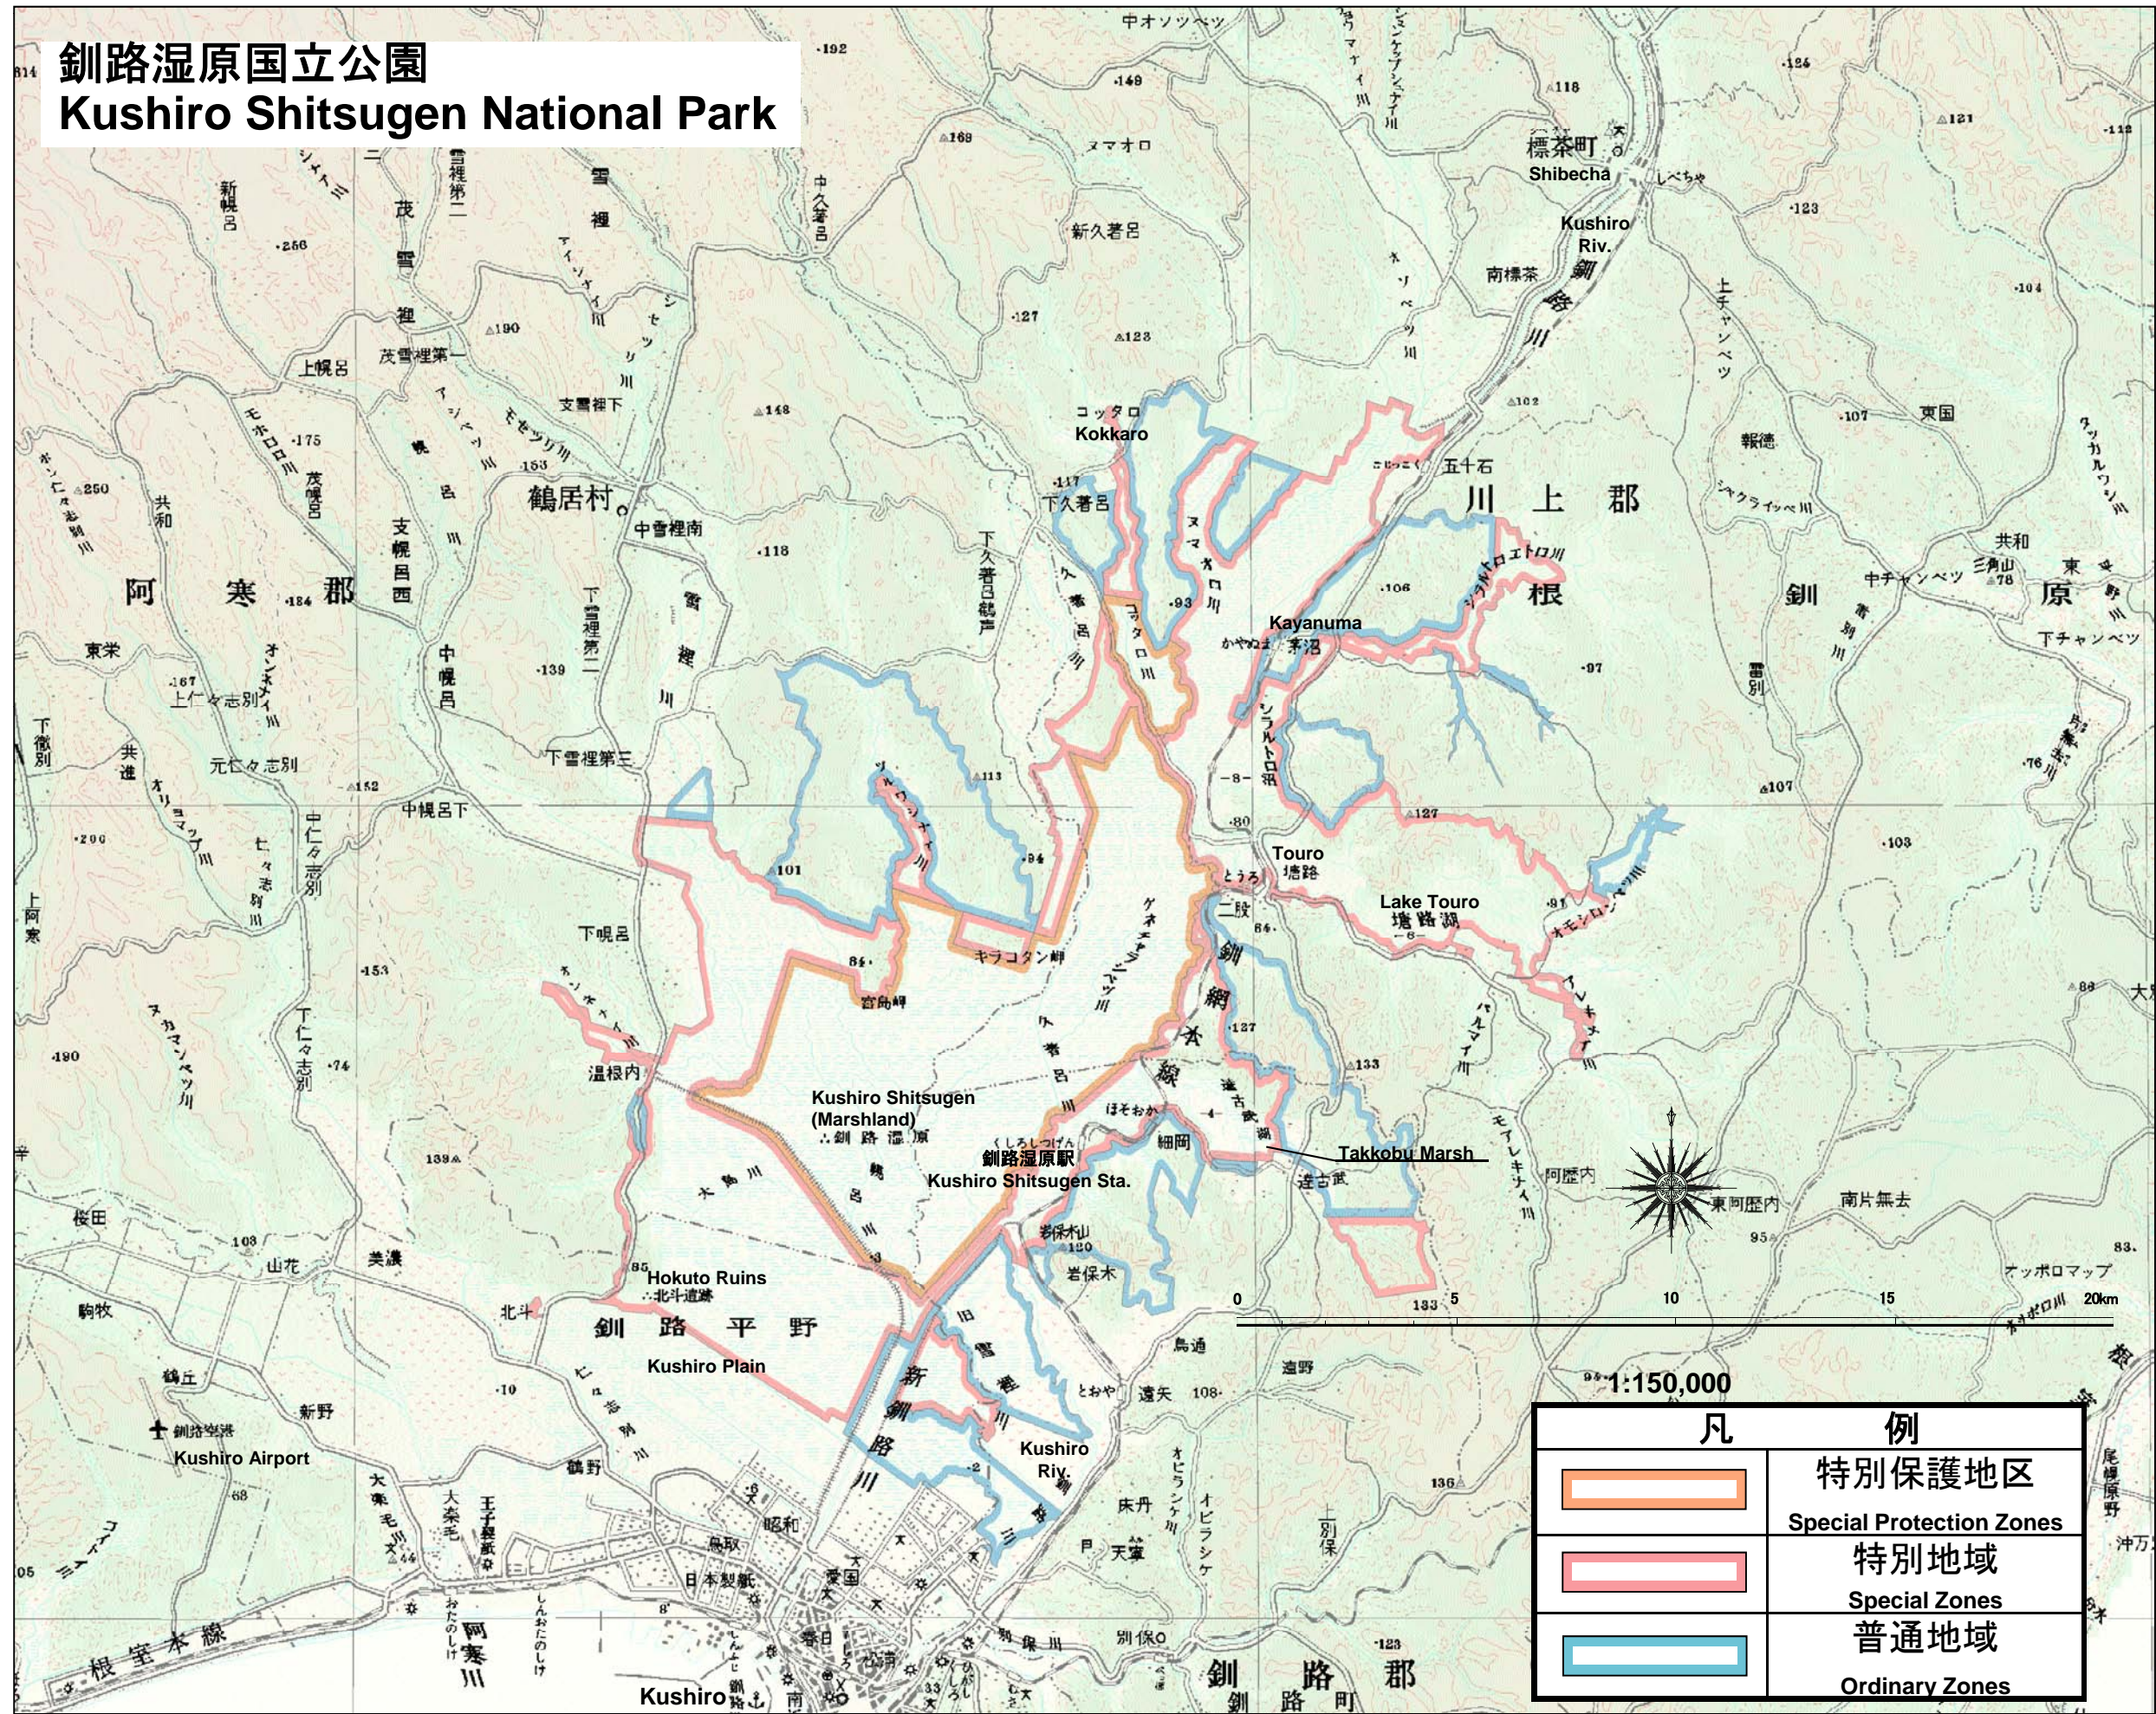

釧路湿原国立公園 Kushiro Shitsugen National Park

凡	例
	特別保護地区 Special Protection Zones
	特別地域 Special Zones
	普通地域 Ordinary Zones

この地図の作成に当たっては、国土地理院長の承認を得て、同院発行の数値地図200000(地図画像)及び数値地図メッシュ(標高)を使用したものである。(承認番号 平18総使、第565号)
使用地図は平成18年3月1日版 数値地図200000(地図画像)です。図葉毎に更新期日が異なりますのでご了承ください。