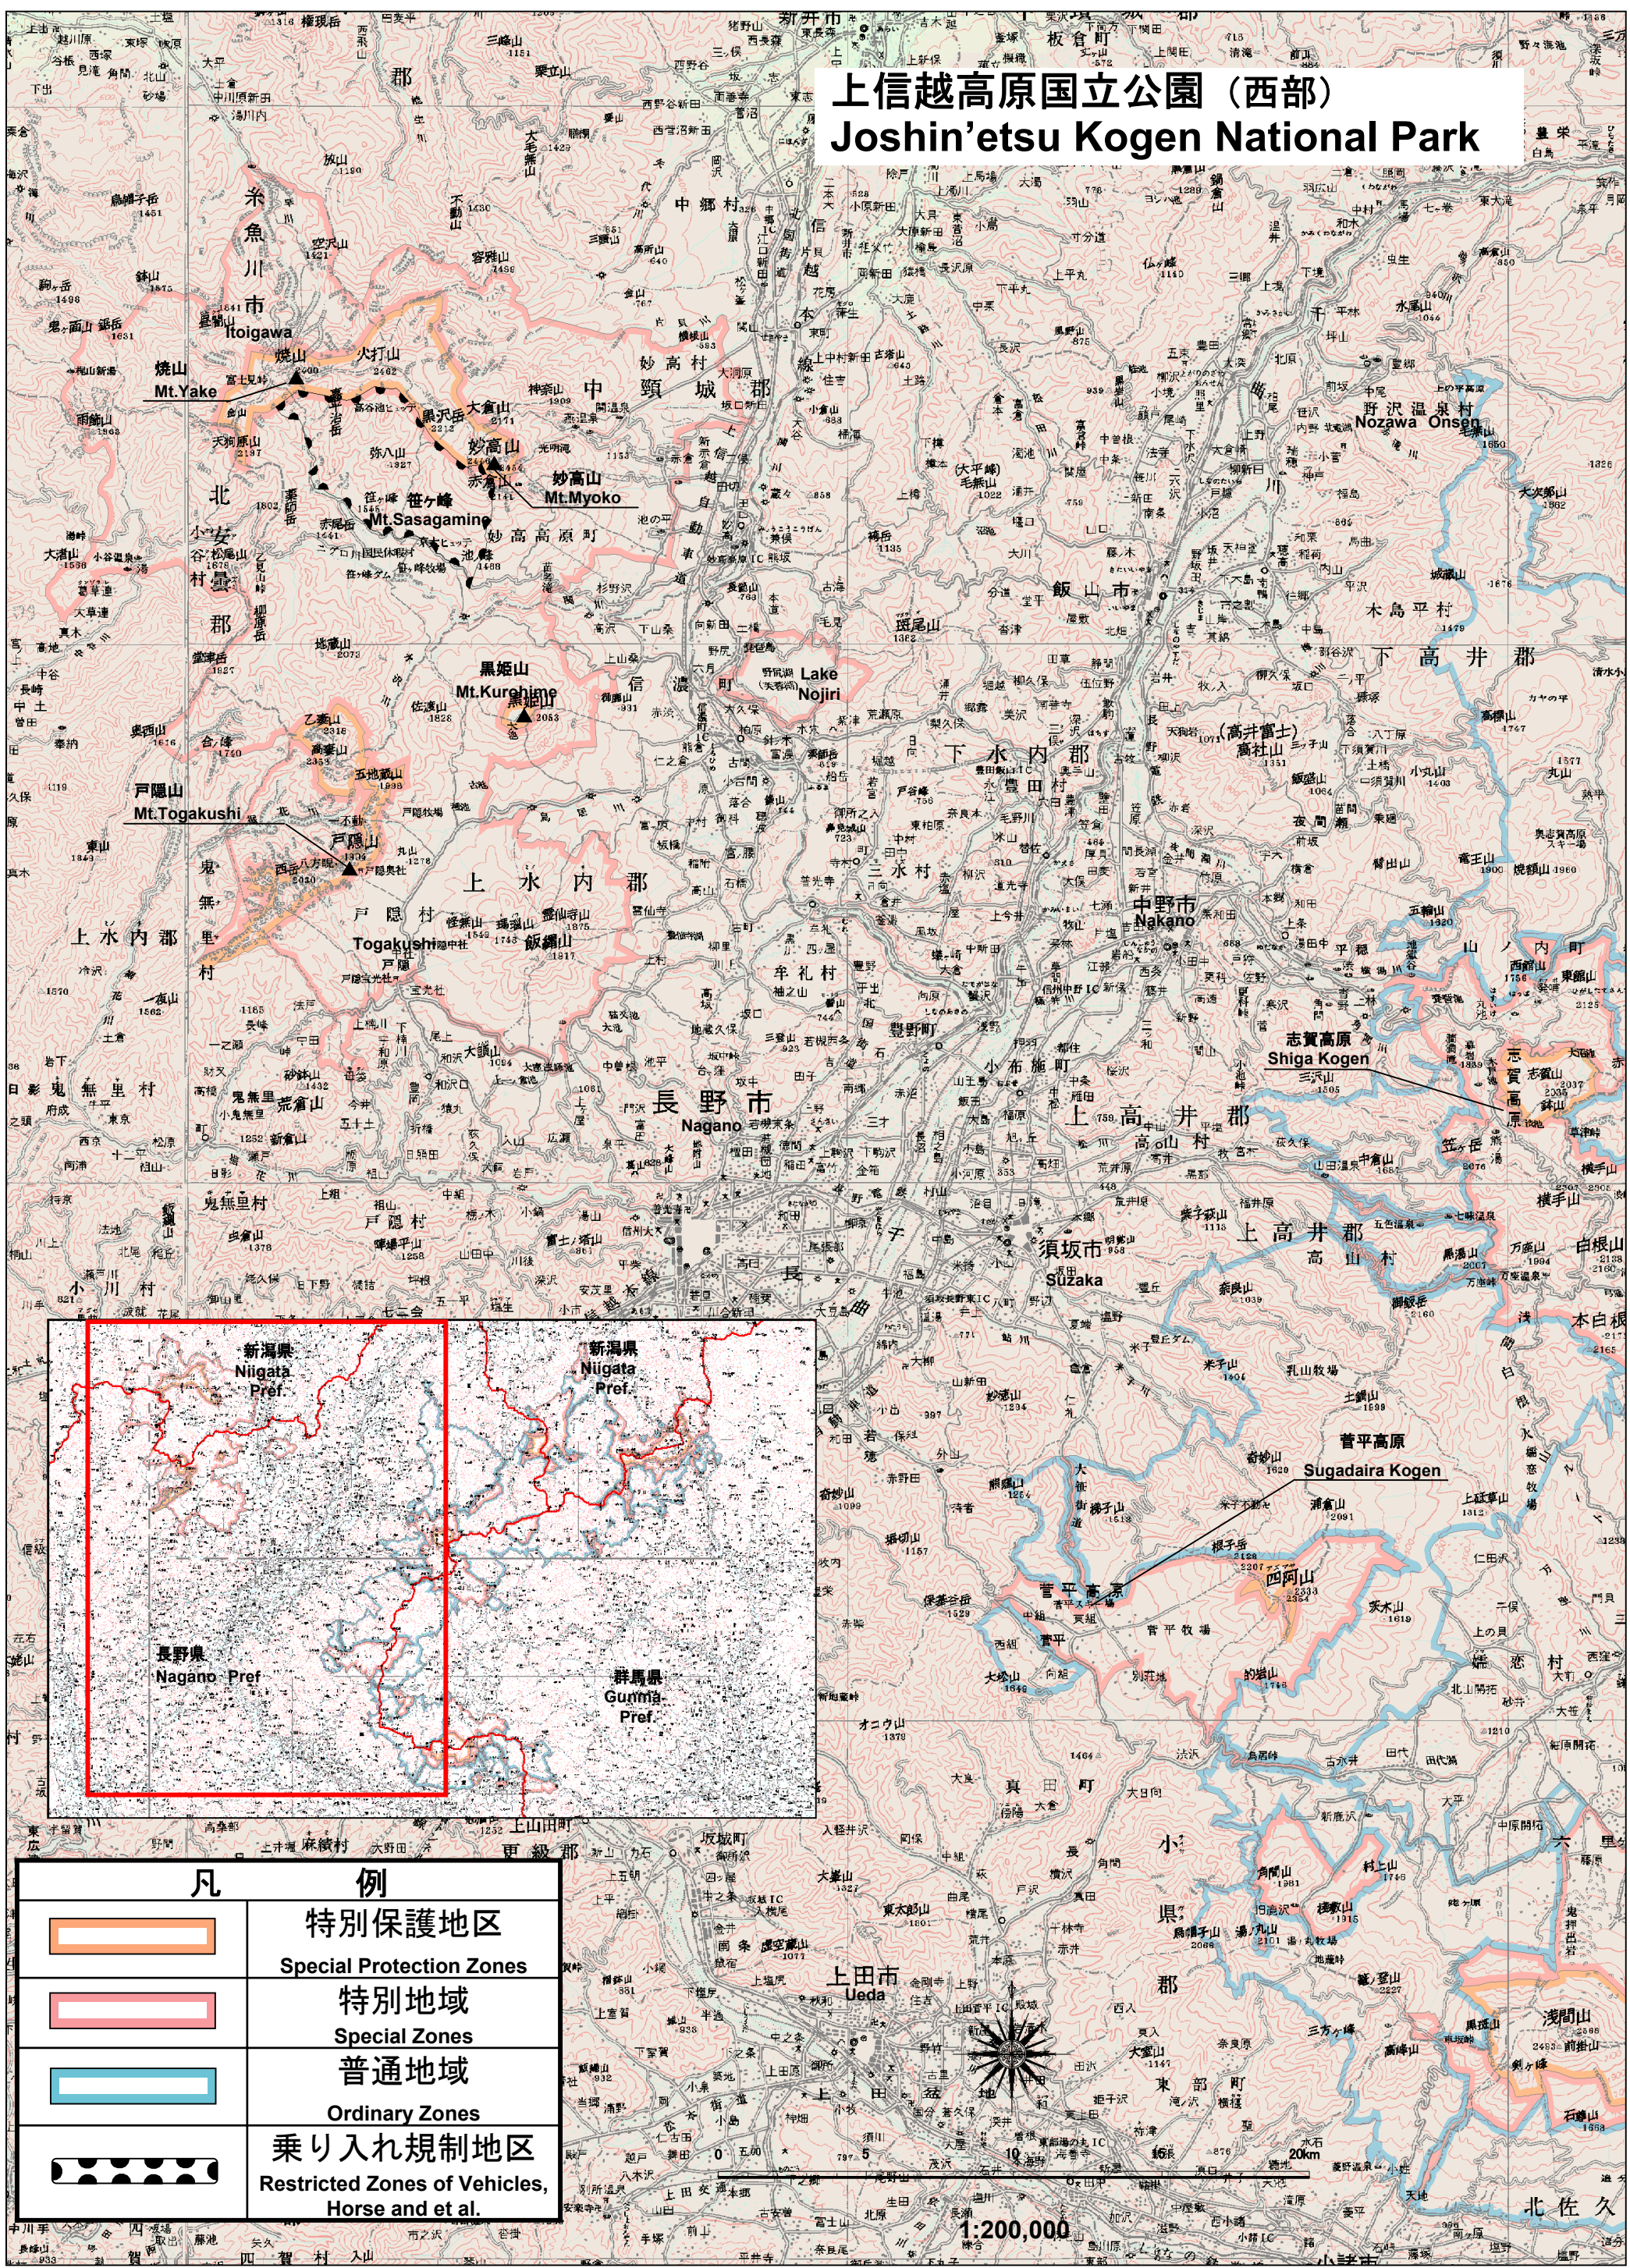

上信越高原国立公園 (西部) Joshin'etsu Kogen National Park

凡 例	
	特別保護地区 Special Protection Zones
	特別地域 Special Zones
	普通地域 Ordinary Zones
	乗り入れ規制地区 Restricted Zones of Vehicles, Horse and et al.

この地図の作成に当たっては、国土地理院長の承認を得て、同院発行の数値地図200000(地図画像)及び数値地図メッシュ(標高)を使用したものである。(承認番号 平18総使、第565号)
使用地図は平成18年3月1日版 数値地図200000(地図画像)です。図表毎に更新期日異なりますのでご了承ください。