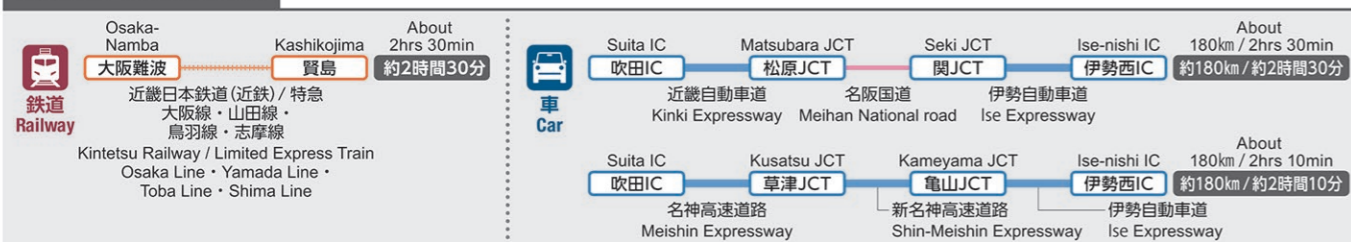

伊勢志摩国立公園へのアクセス

Access to ISE-SHIMA NATIONAL PARK

東京から From Tokyo

大阪から From Osaka

名古屋から From Nagoya