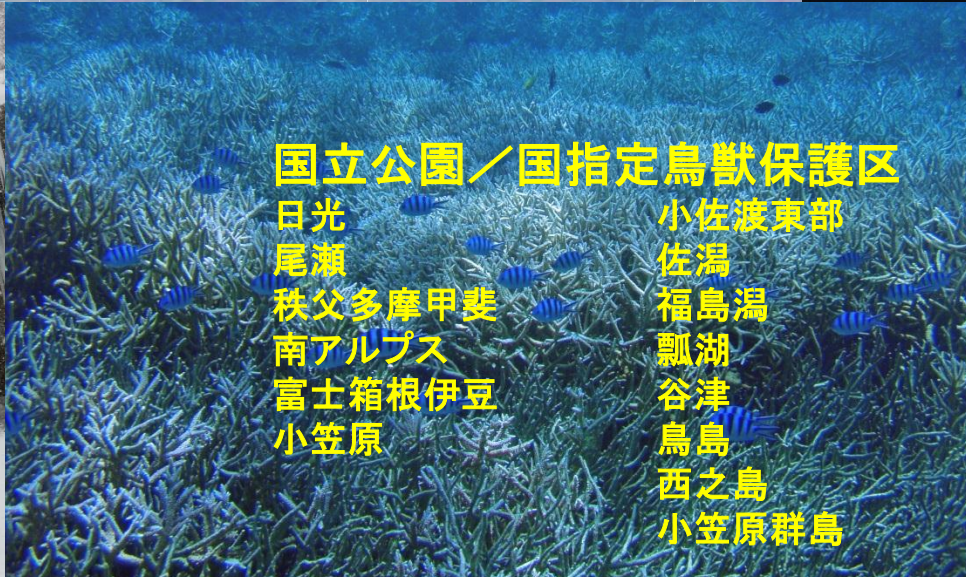

# 国立公園・野生生物 フォトコレクション ＜アクティブ・レンジャー写真展＞

開催期間：平成24年4月7日（土）～4月27日（金）  
開催場所：山梨県富士ビジターセンター

関東地方の国立公園/国指定鳥獣保護区で活動するアクティブ・レンジャーが撮影した写真で、雄大な自然や動植物など各地域の様子をご紹介します。