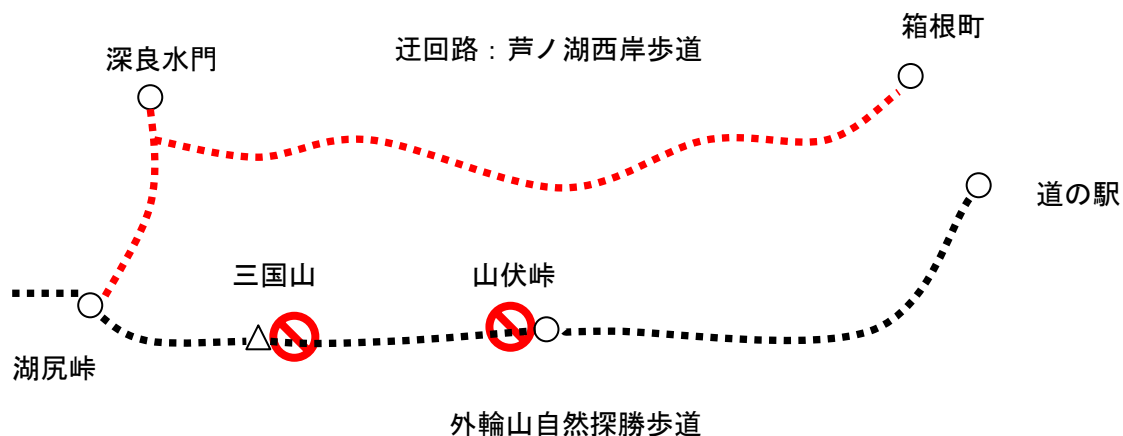

【お知らせ】箱根地域外輪山自然探勝歩道一部通行止めについて

2010.3.11 箱根自然環境事務所

歩道を管理する神奈川県自然環境保全センターでは、3月上旬に発生した土砂崩落により外輪山自然探勝歩道の三国山と山伏峠間において通行止めを行っています。

1. 期間

平成22年3月9日（火）～

2. 通行止め区間

外輪山自然探勝歩道 三国山～山伏峠間

（※湖尻峠から三国山までの区間、箱根峠から山伏峠までの区間は通行可能です。）