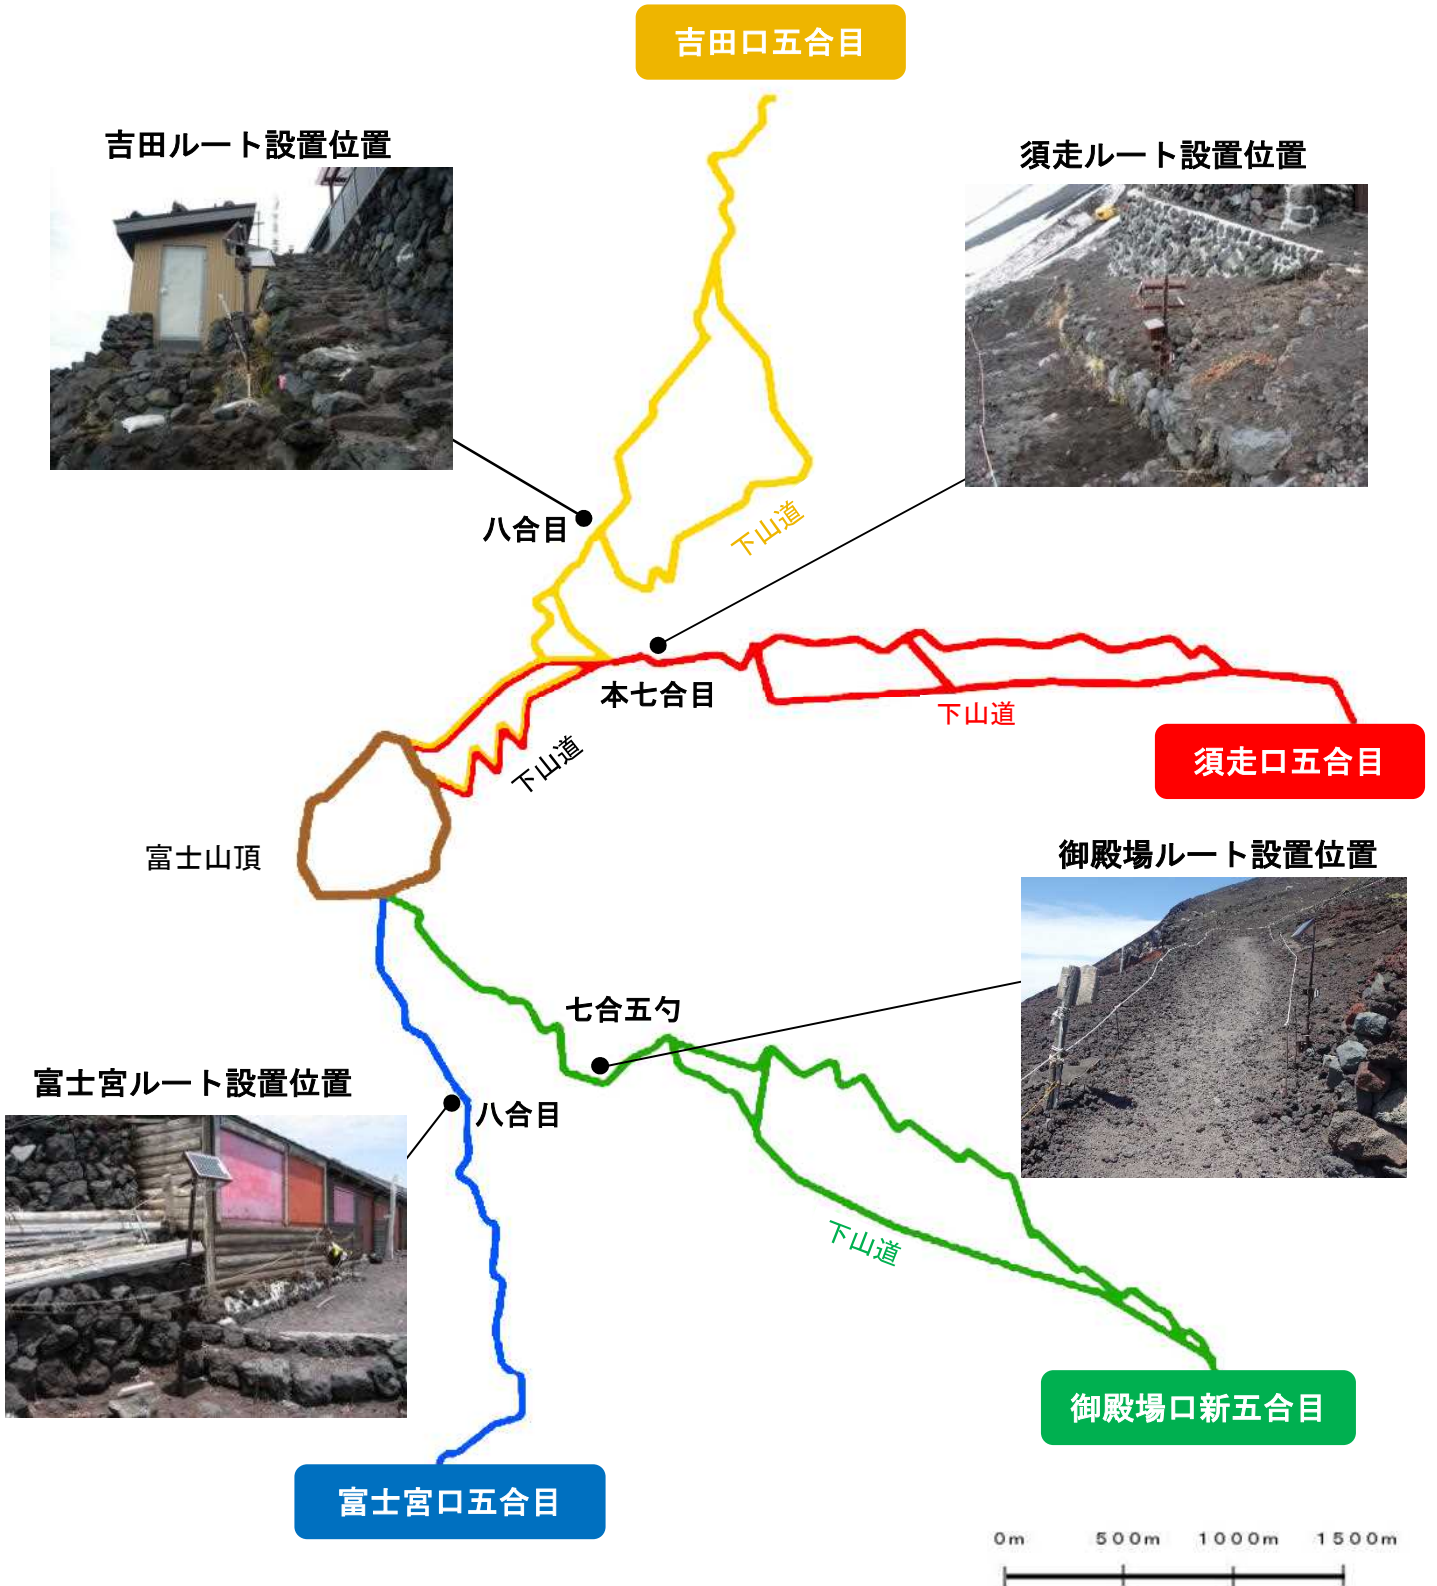

# 富士山登山者カウンター設置位置図 (平成30年～)

- 吉田ルート
- 須走ルート
- 御殿場ルート
- 富士宮ルート

# 富士山登山者カウンター設置位置図 (平成29年)

- 吉田ルート
- 須走ルート
- 御殿場ルート
- 富士宮ルート

# 富士山登山者カウンター設置位置図 (～平成28年)

- 吉田ルート
- 須走ルート
- 御殿場ルート
- 富士宮ルート