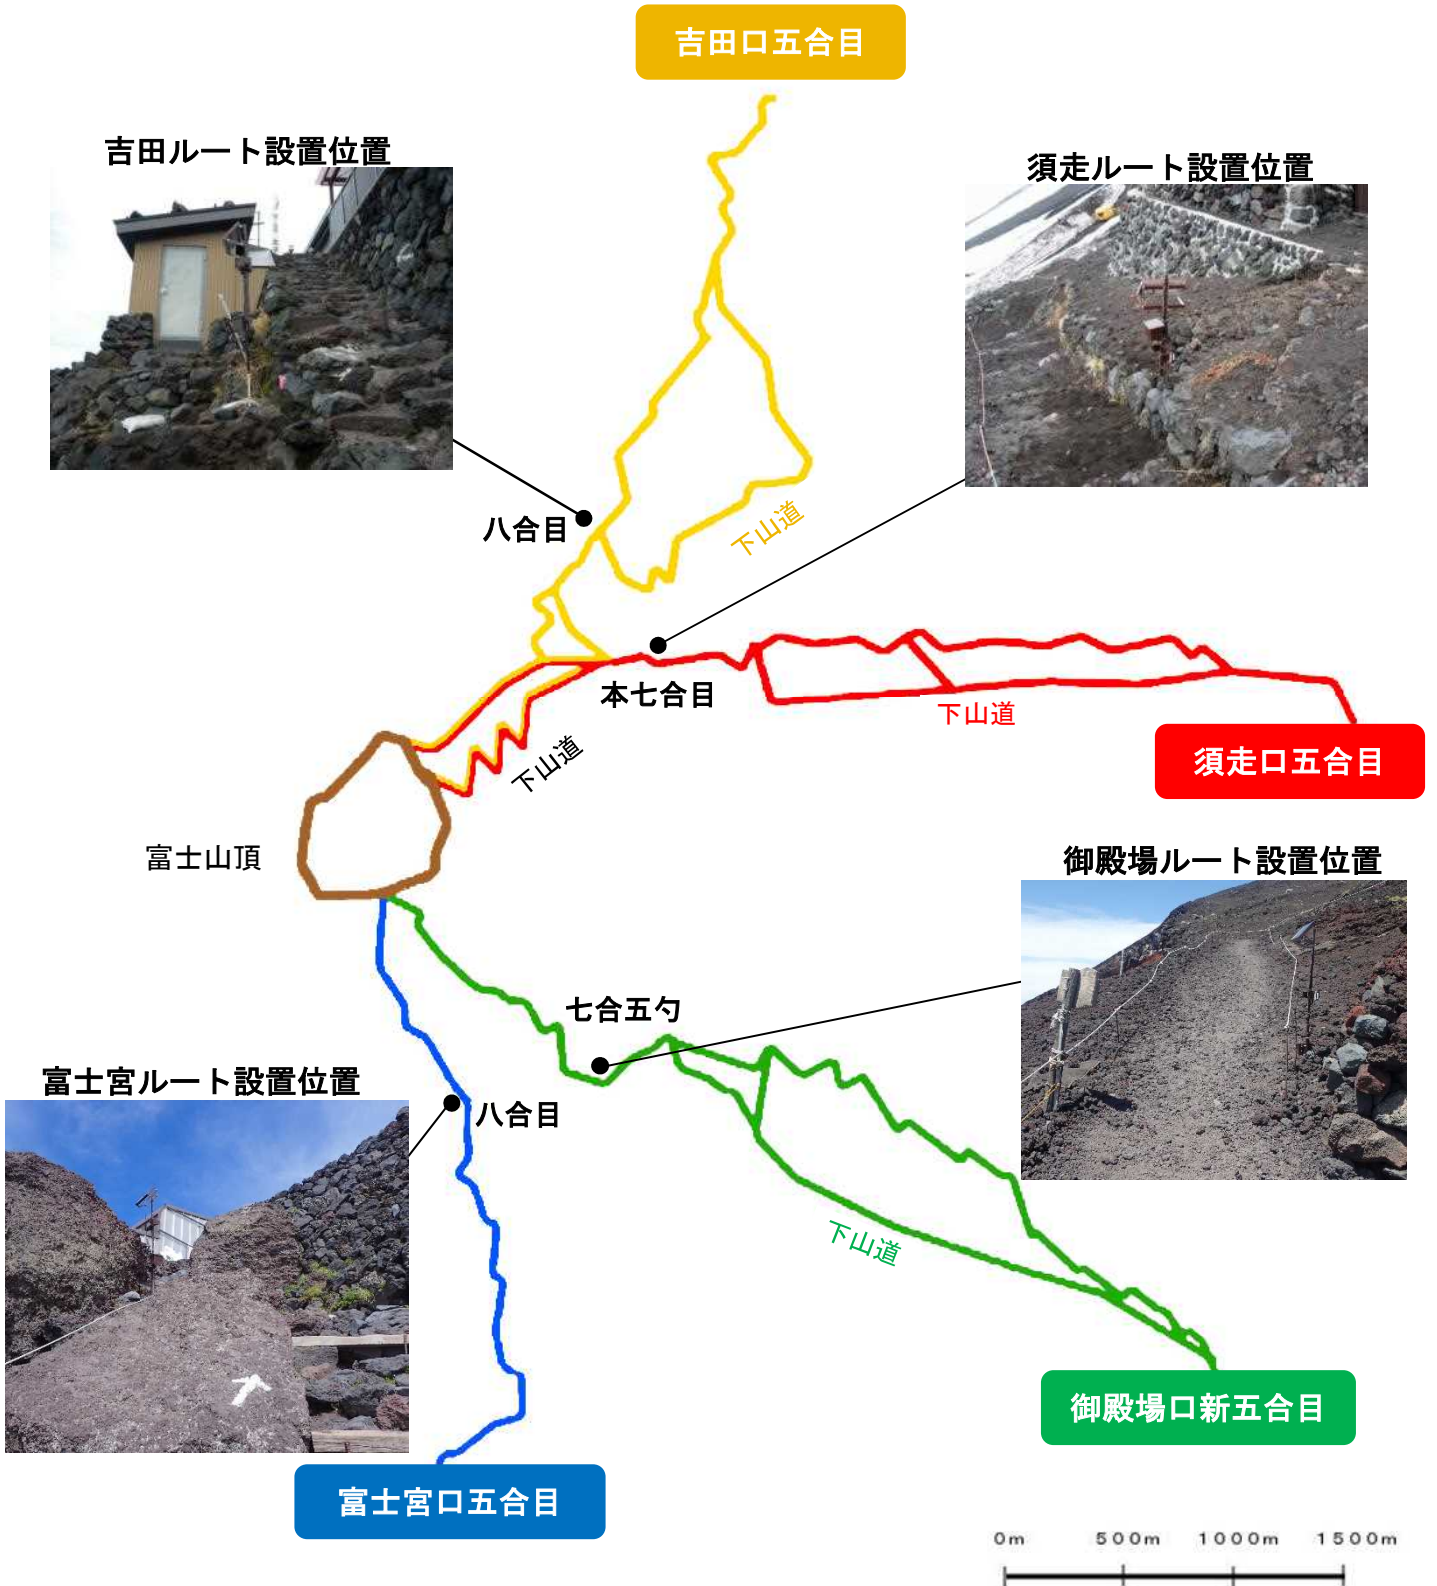

# 富士山登山者カウンター設置位置図 (平成30年～)

- 吉田ルート
- 須走ルート
- 御殿場ルート
- 富士宮ルート

# 富士山登山者カウンター設置位置図 (平成29年)

- 吉田ルート
- 須走ルート
- 御殿場ルート
- 富士宮ルート

# 富士山登山者カウンター設置位置図 (～平成28年)

- 吉田ルート
- 須走ルート
- 御殿場ルート
- 富士宮ルート