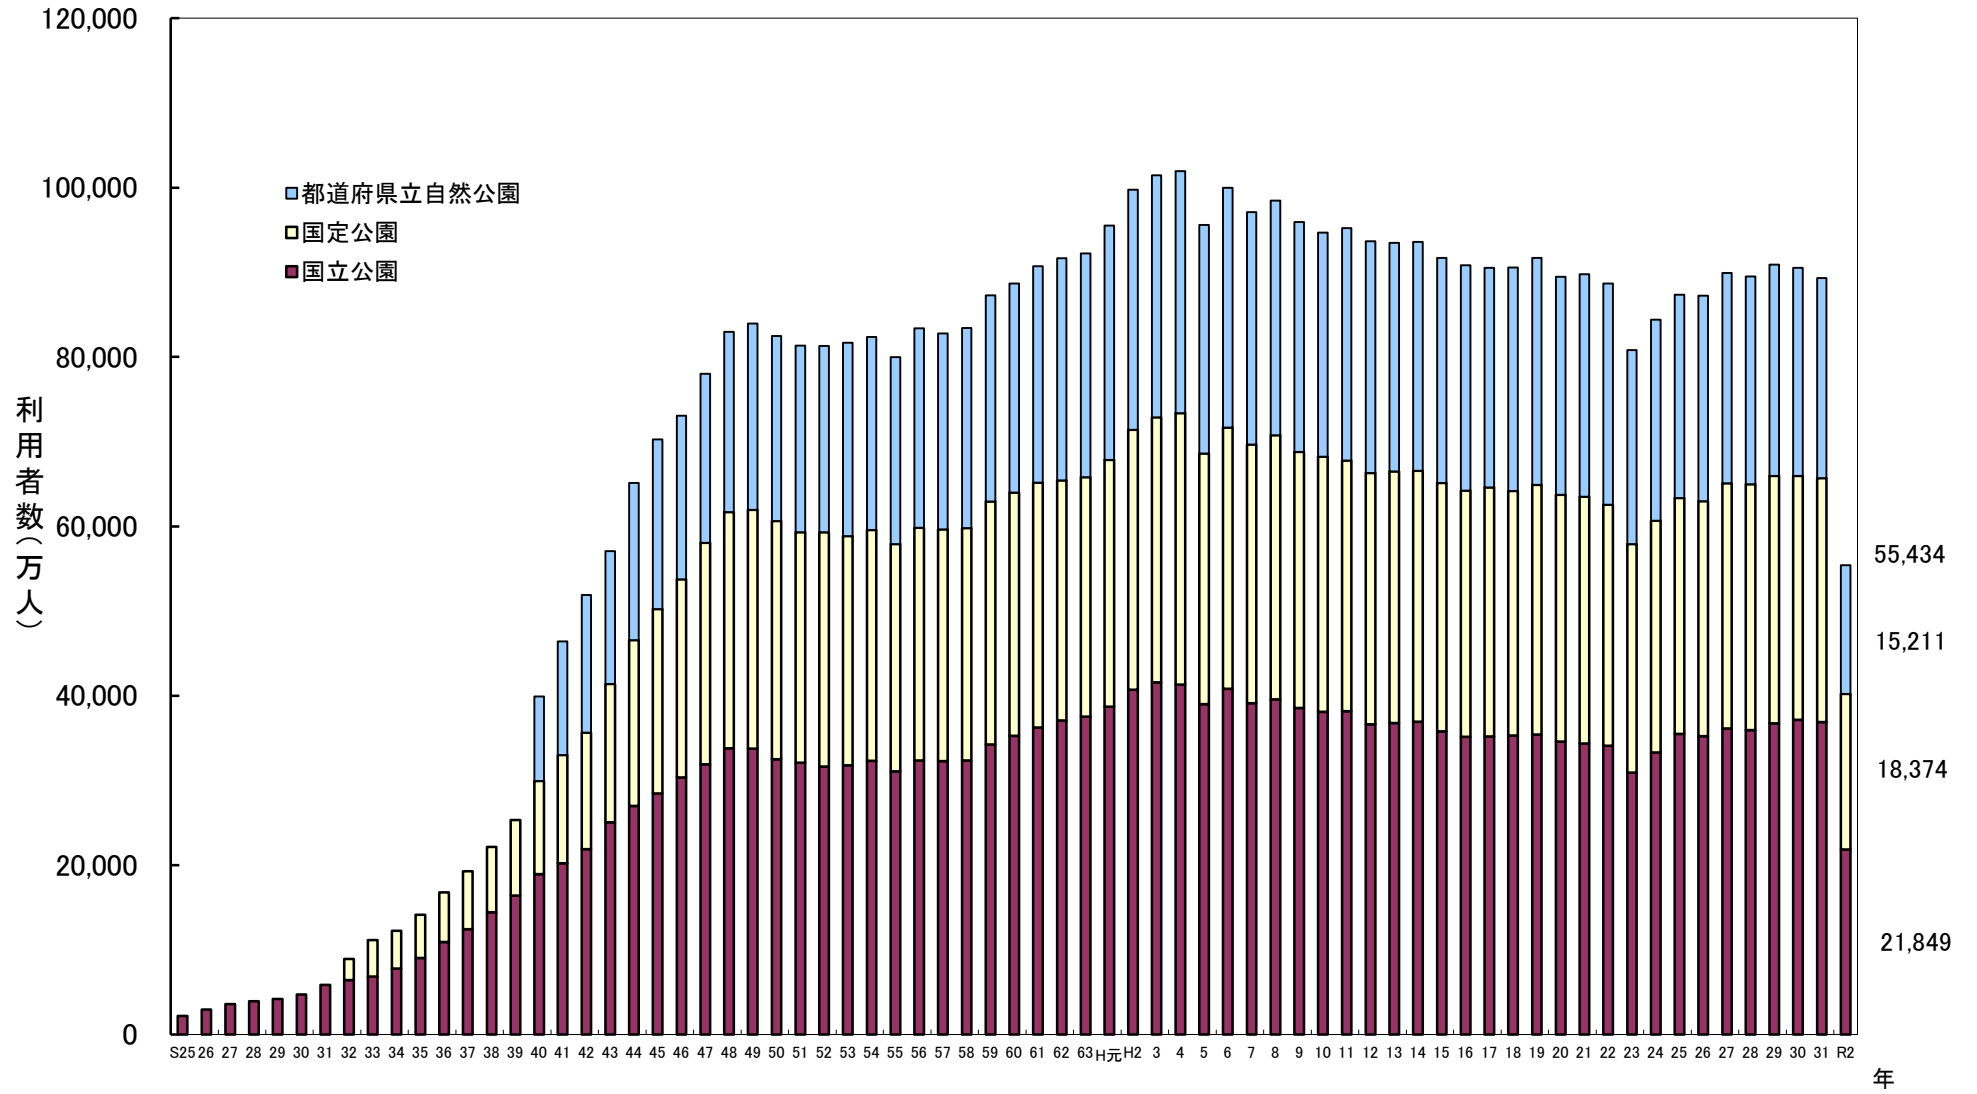

図 I - 1 自然公園利用者数推移

注) 国定公園は昭和32年より、都道府県立自然公園は昭和40年より利用統計を開始した。