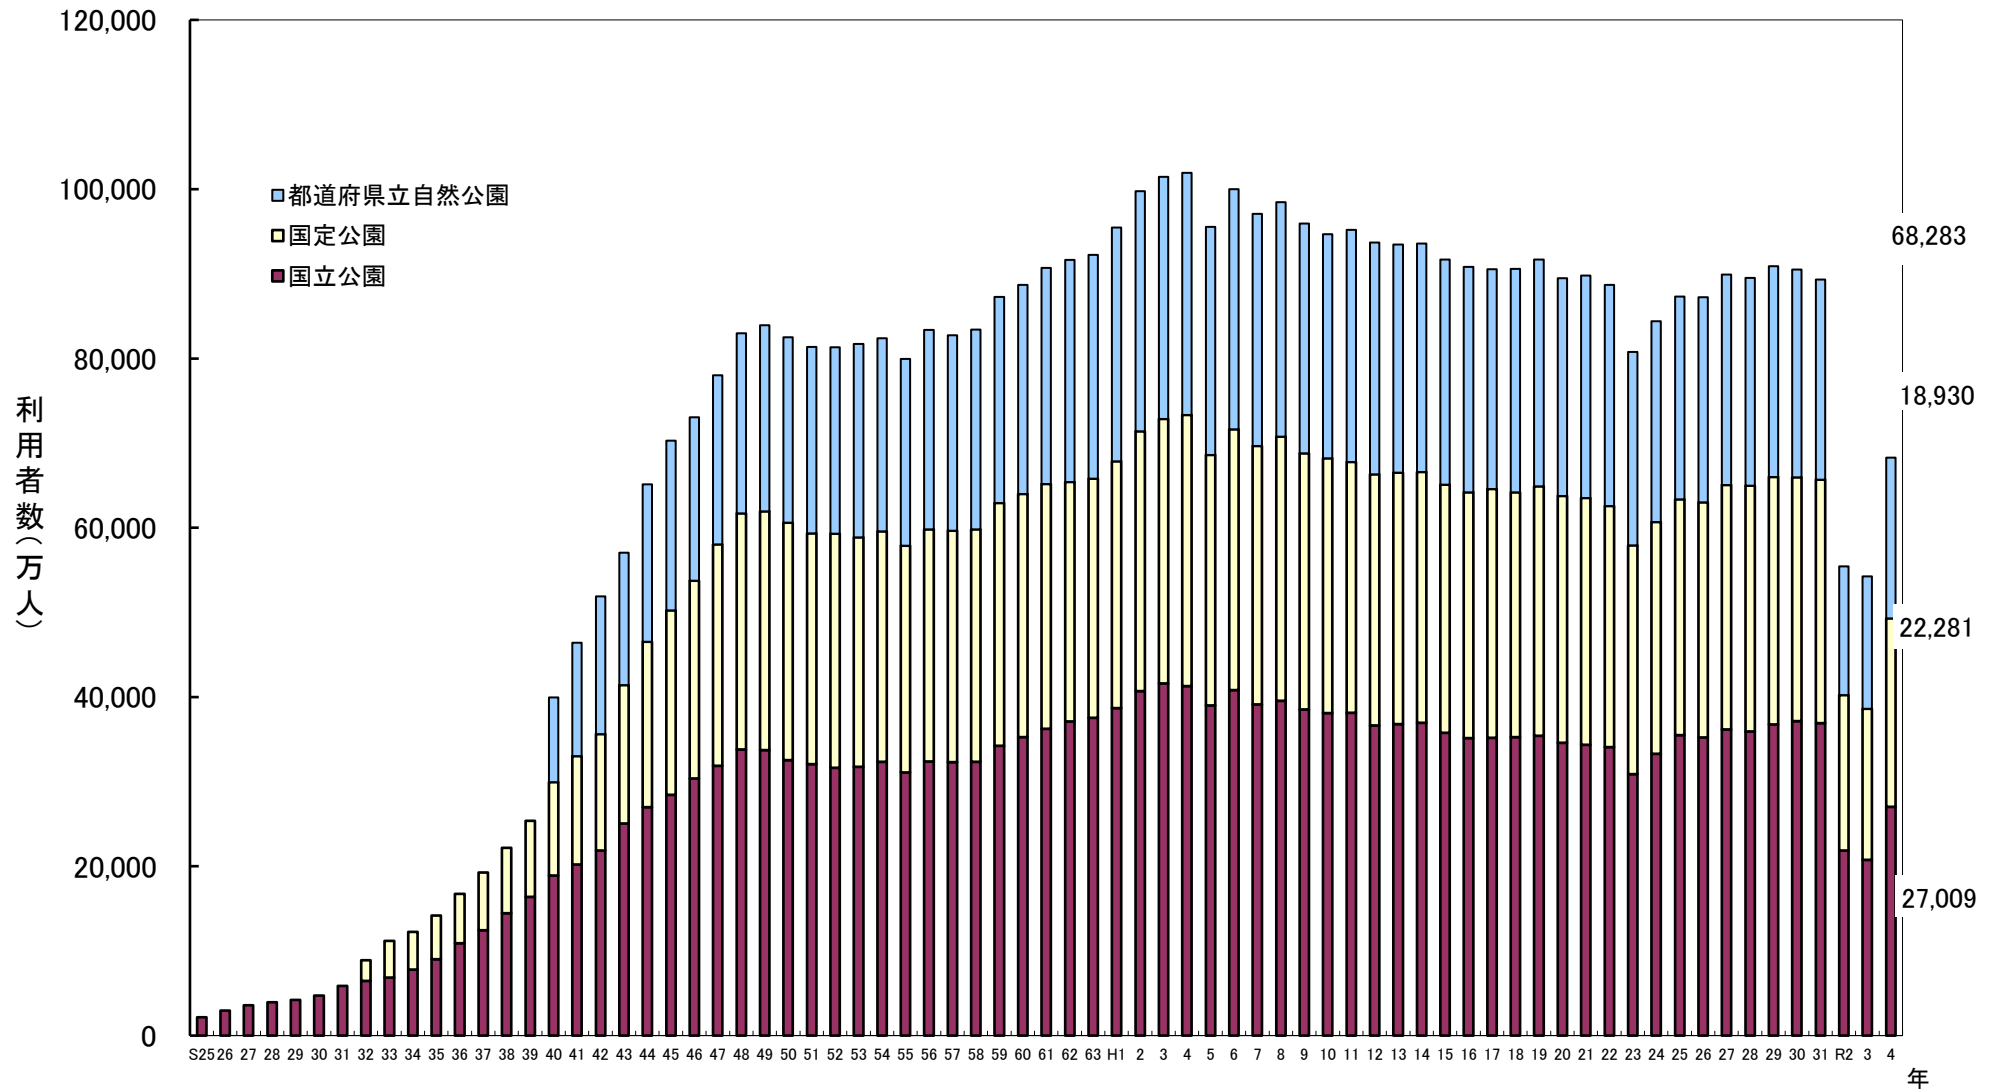

図 I - 1 自然公園利用者数推移

注) 国定公園は昭和32年より、都道府県立自然公園は昭和40年より利用統計を開始した。