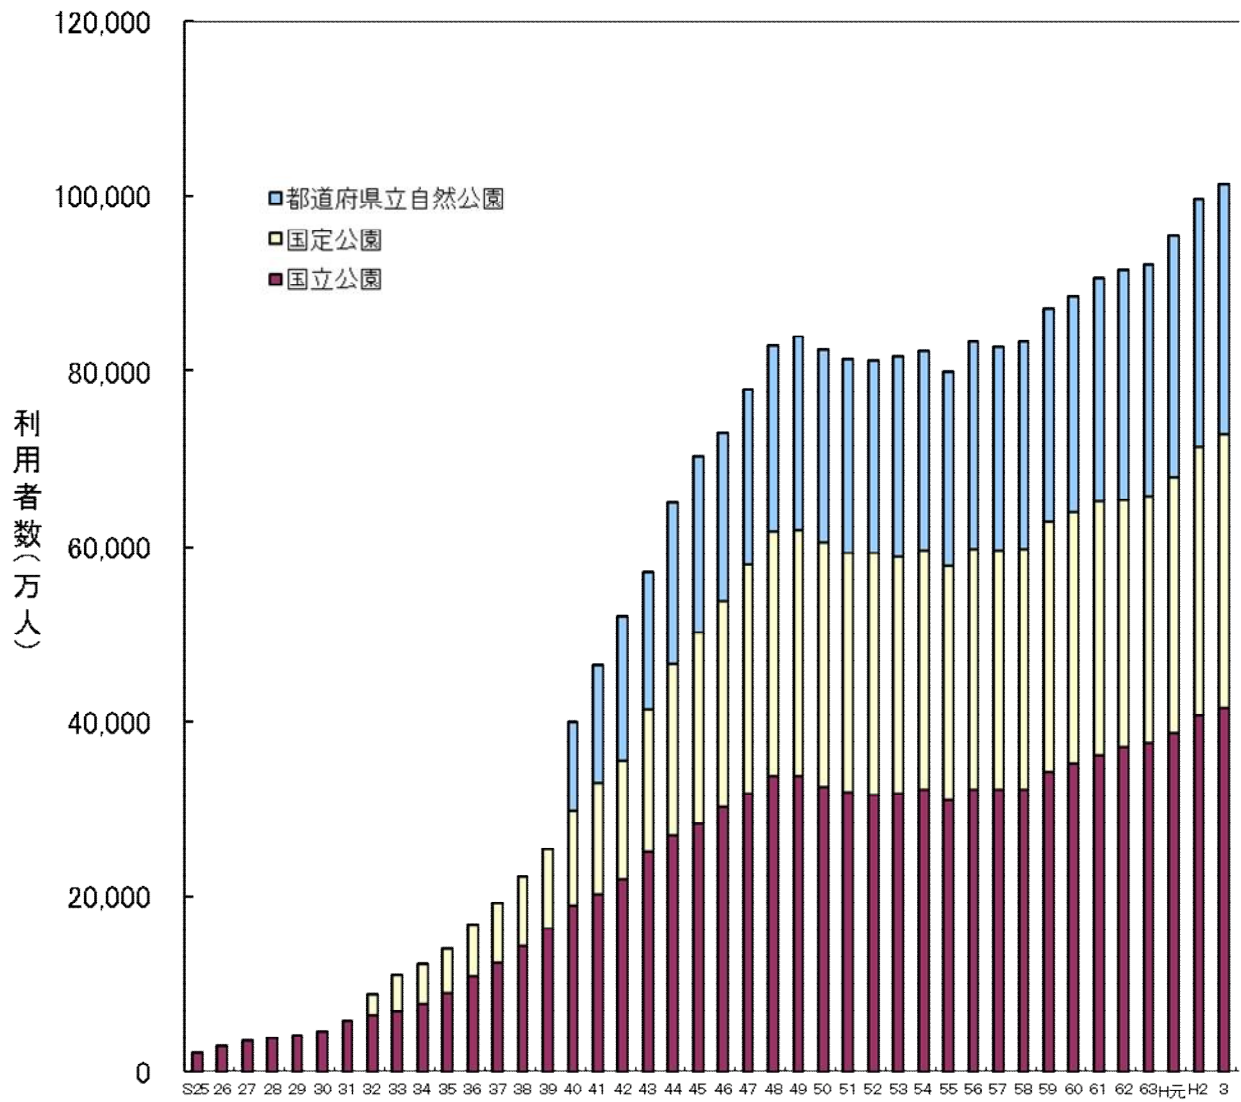

図 I - 1 自然公園利用者数推移

注) 国定公園は昭和32年より、都道府県立自然公園は昭和40年より利用統計を開始した。

年