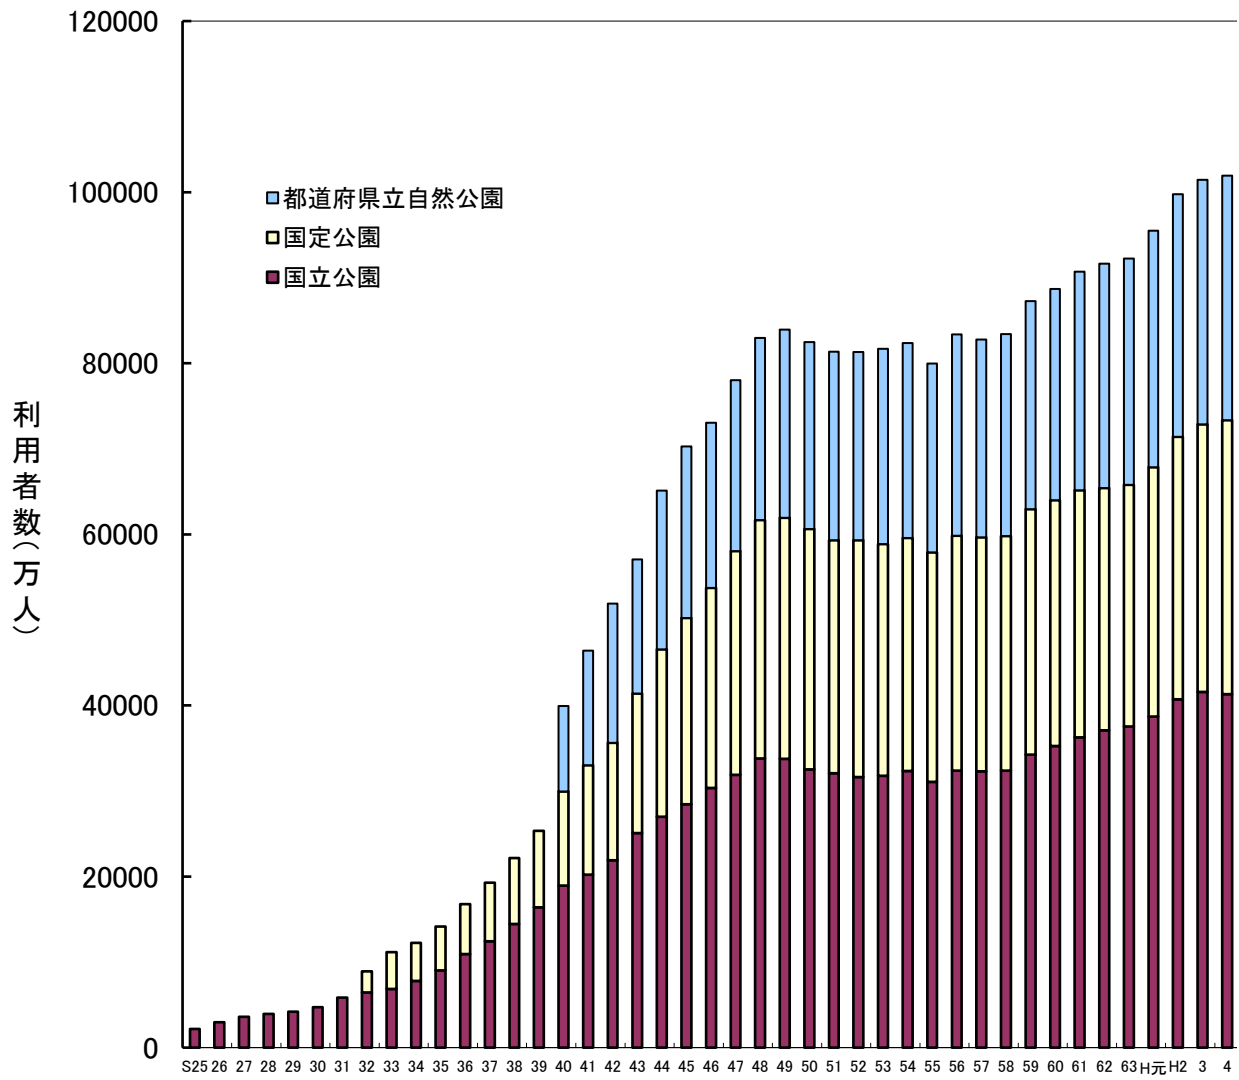

図 I - 1 自然公園利用者数推移

注) 国定公園は昭和32年より、都道府県立自然公園は昭和40年より利用統計を開始した。

年