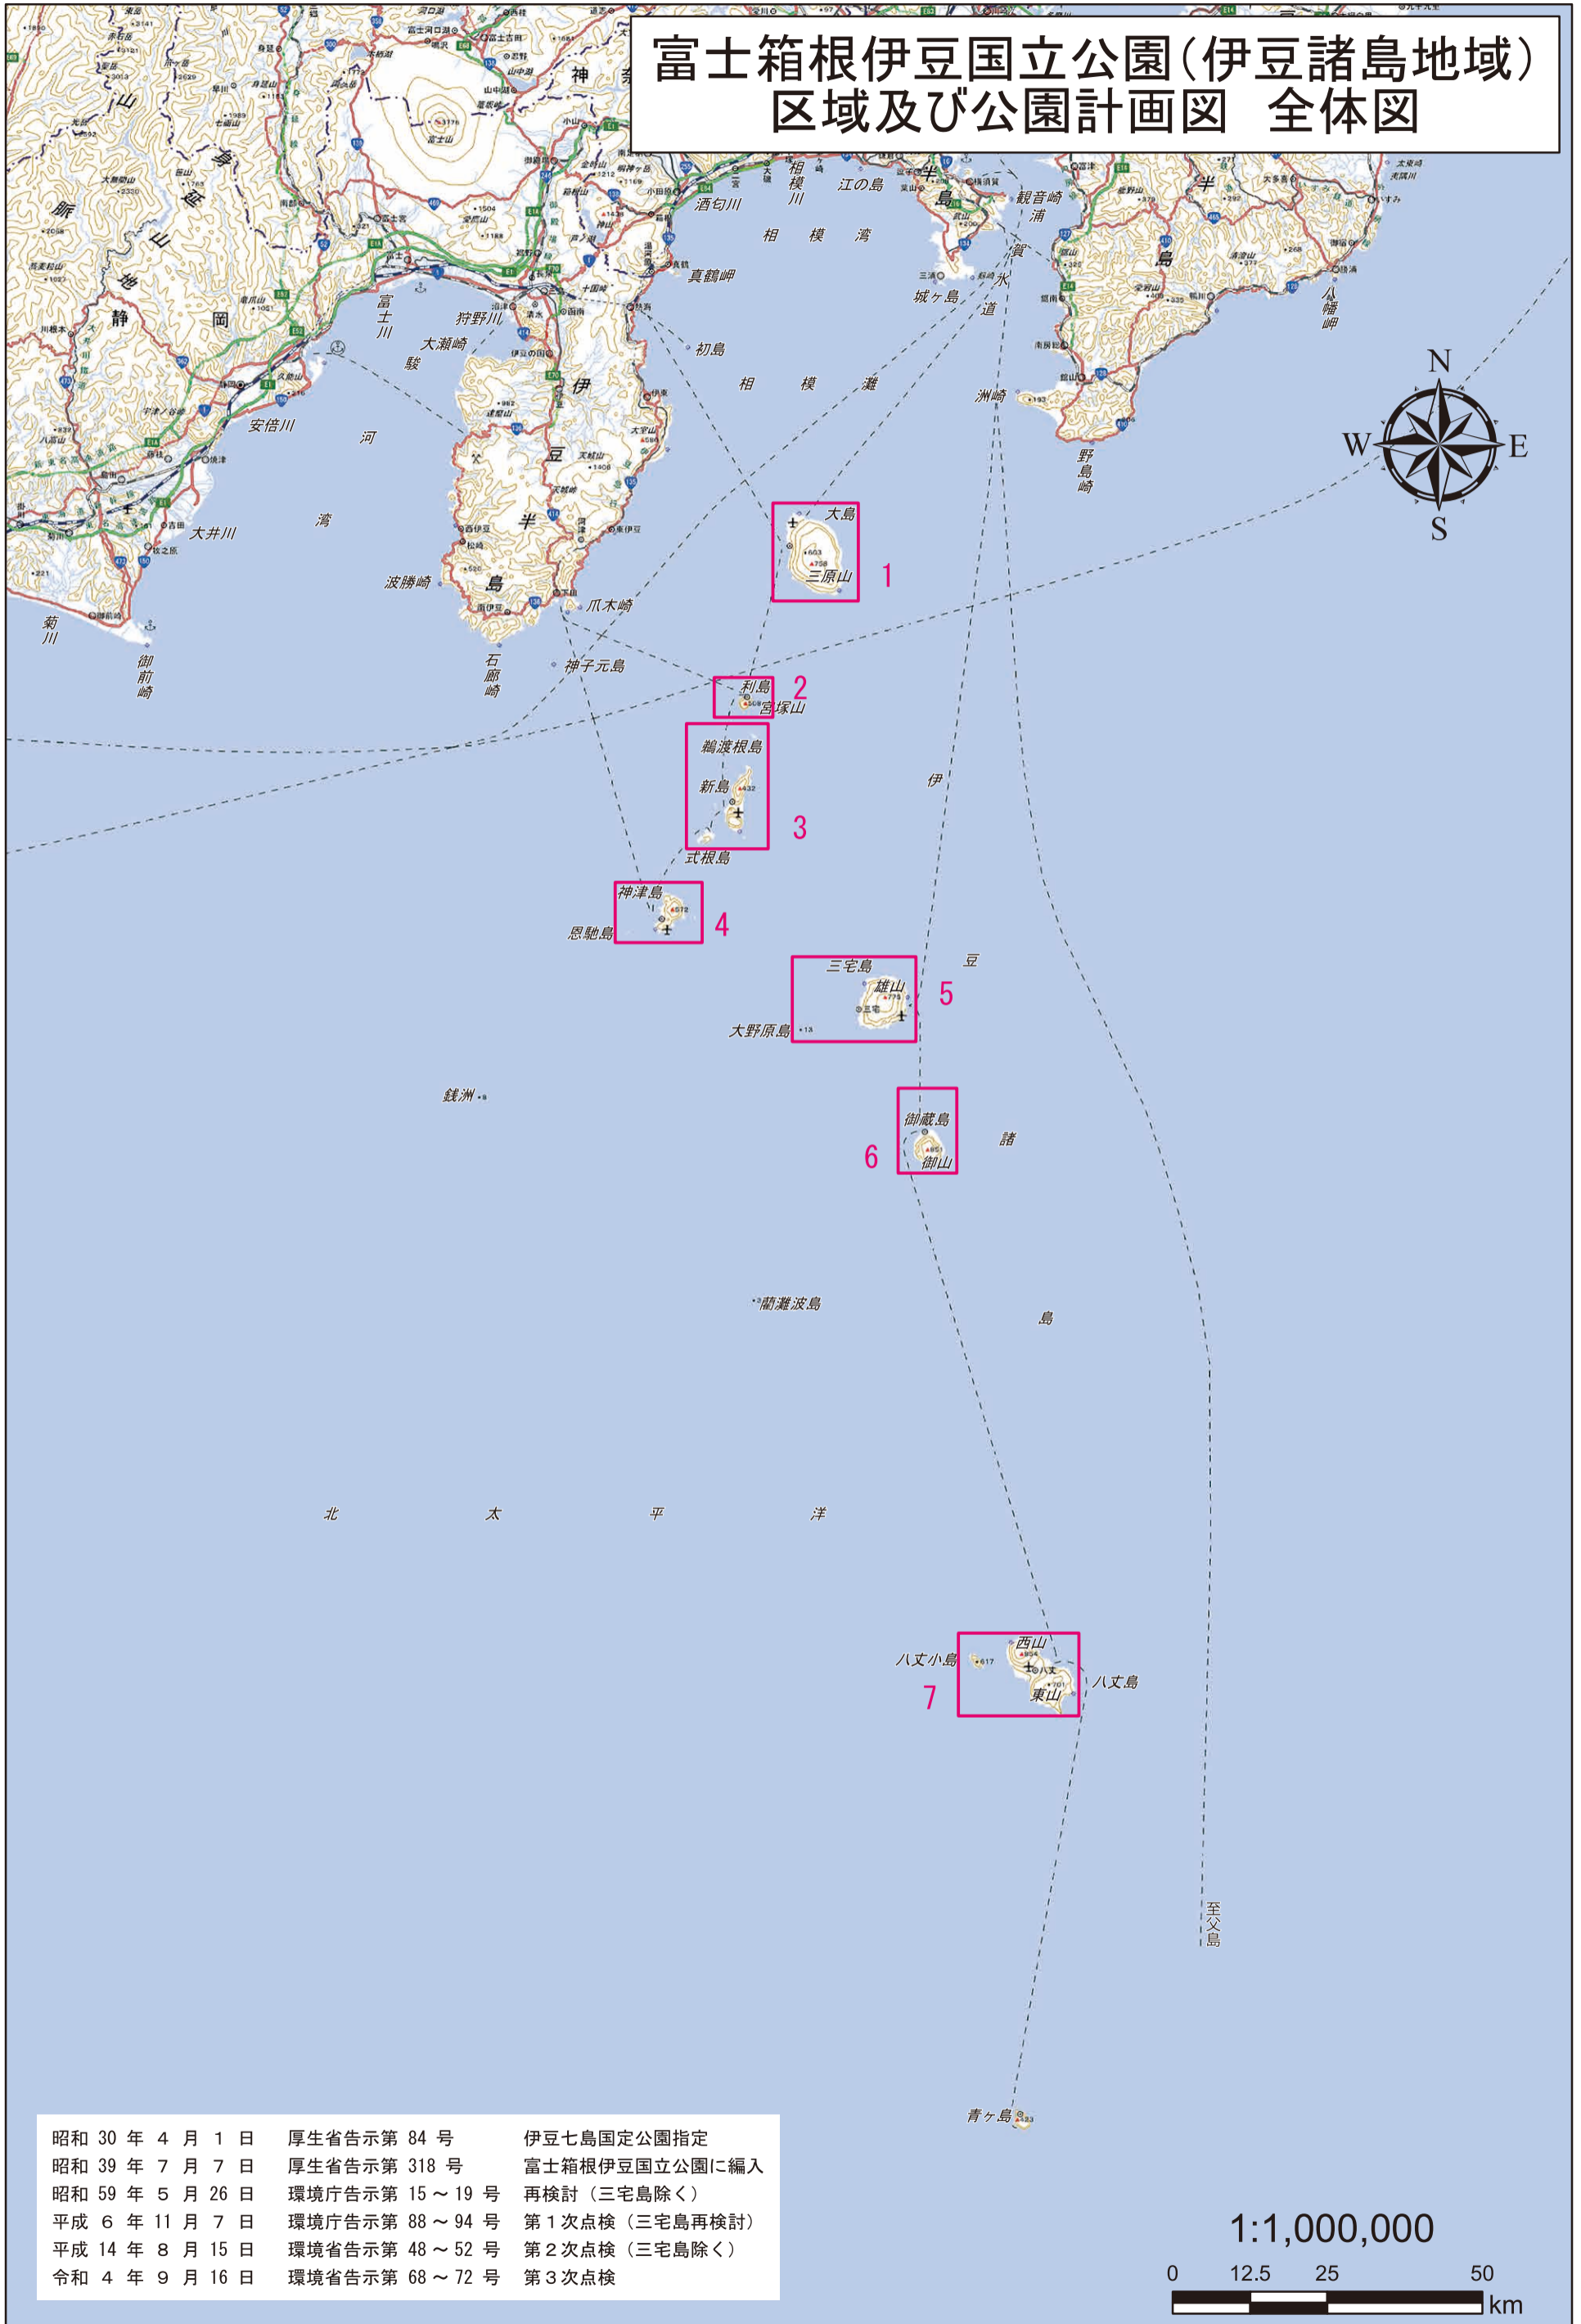

富士箱根伊豆国立公園（伊豆諸島地域） 区域及び公園計画図 全体図

昭和 30 年 4 月 1 日	厚生省告示第 84 号	伊豆七島国立公園指定
昭和 39 年 7 月 7 日	厚生省告示第 318 号	富士箱根伊豆国立公園に編入
昭和 59 年 5 月 26 日	環境庁告示第 15～19 号	再検討（三宅島除く）
平成 6 年 11 月 7 日	環境庁告示第 88～94 号	第 1 次点検（三宅島再検討）
平成 14 年 8 月 15 日	環境省告示第 48～52 号	第 2 次点検（三宅島除く）
令和 4 年 9 月 16 日	環境省告示第 68～72 号	第 3 次点検

1:1,000,000