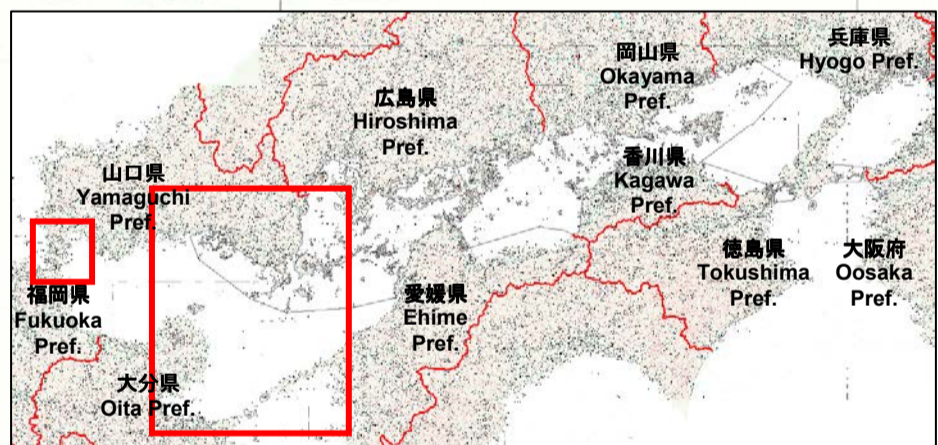

# 瀬戸内海国立公園 (山口・福岡・大分地域) Setonai-kai National Park

凡	例
	特別保護地区 Special Protection Zones
	特別地域 Special Zones
	普通地域 Ordinary Zones

この地図の作成に当たっては、国土地理院長の承認を得て、同院発行の数値地図200000(地図画像)及び数値地図メッシュ(標高)を使用したものである。(承認番号 平18総使、第565号)  
使用地図は平成18年3月1日版 数値地図200000(地図画像)です。図葉毎に更新期日が異なりますのでご了承ください。