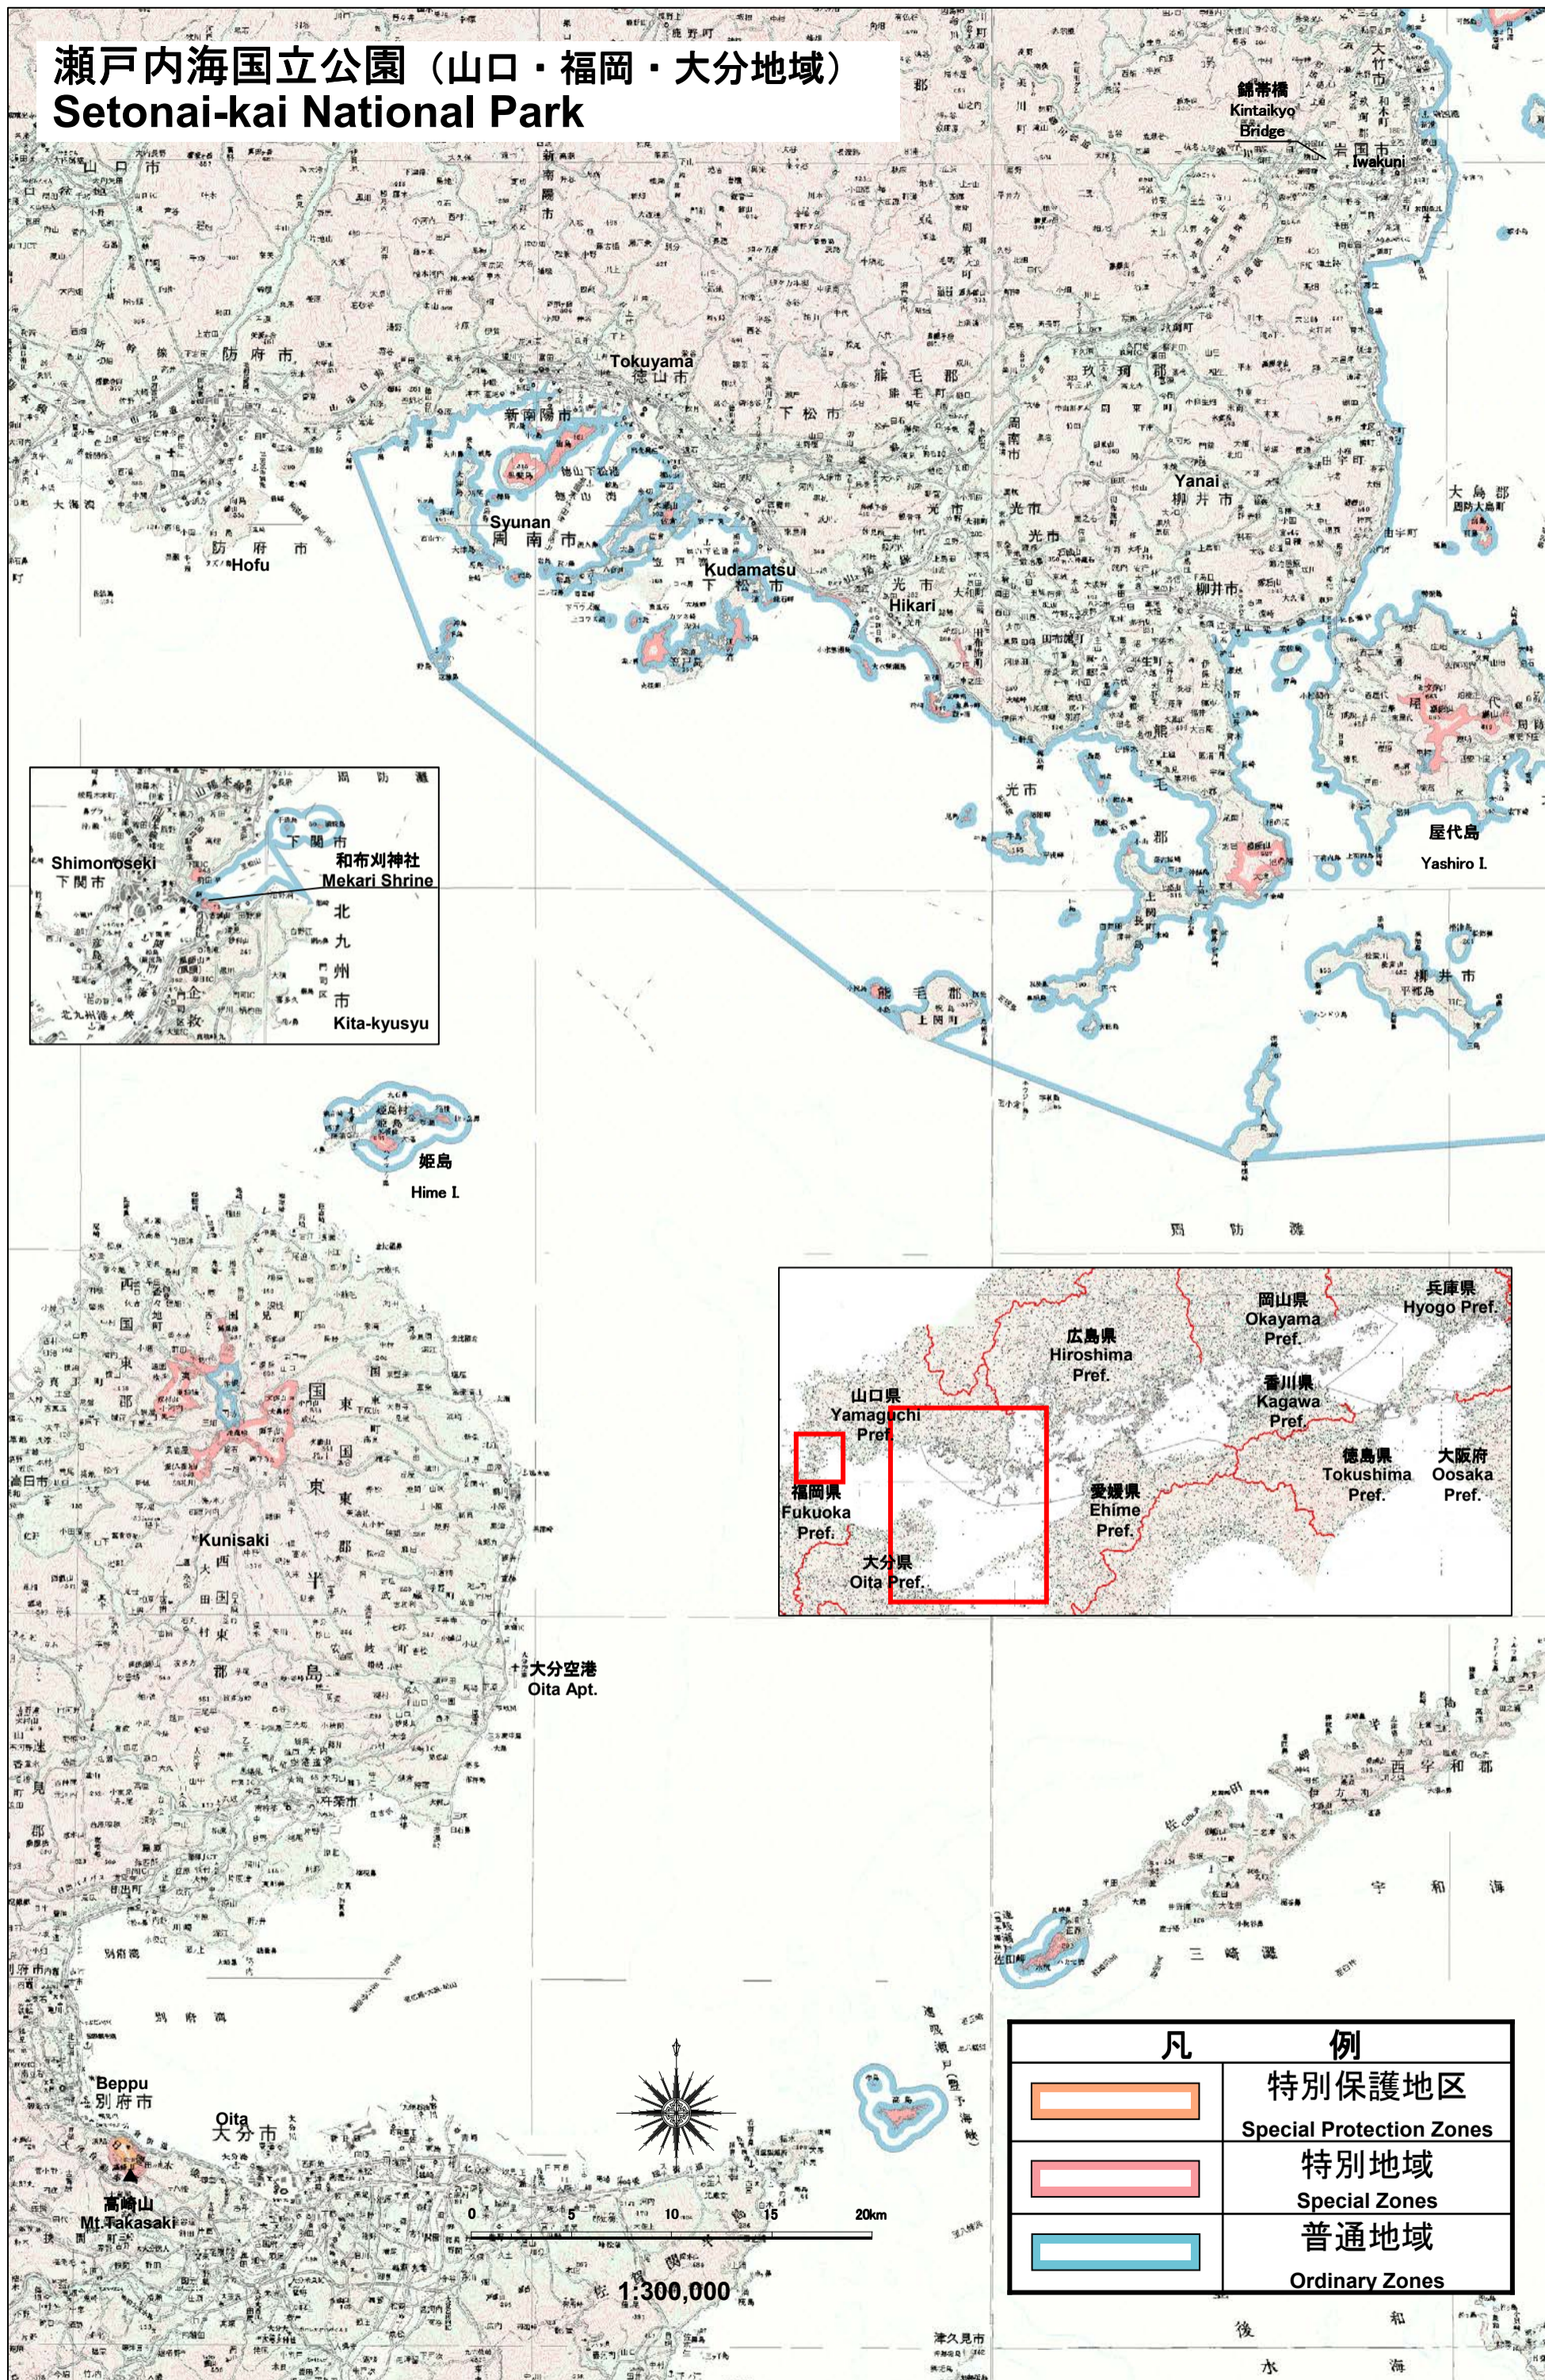

# 瀬戸内海国立公園 (山口・福岡・大分地域) Setonai-kai National Park

凡	例
	特別保護地区 Special Protection Zones
	特別地域 Special Zones
	普通地域 Ordinary Zones

この地図の作成に当たっては、国土地理院長の承認を得て、同院発行の数値地図200000(地図画像)及び数値地図メッシュ(標高)を使用したものである。(承認番号 平18総使、第565号)  
使用地図は平成18年3月1日版 数値地図200000(地図画像)です。図葉毎に更新期日が異なりますのでご了承ください。