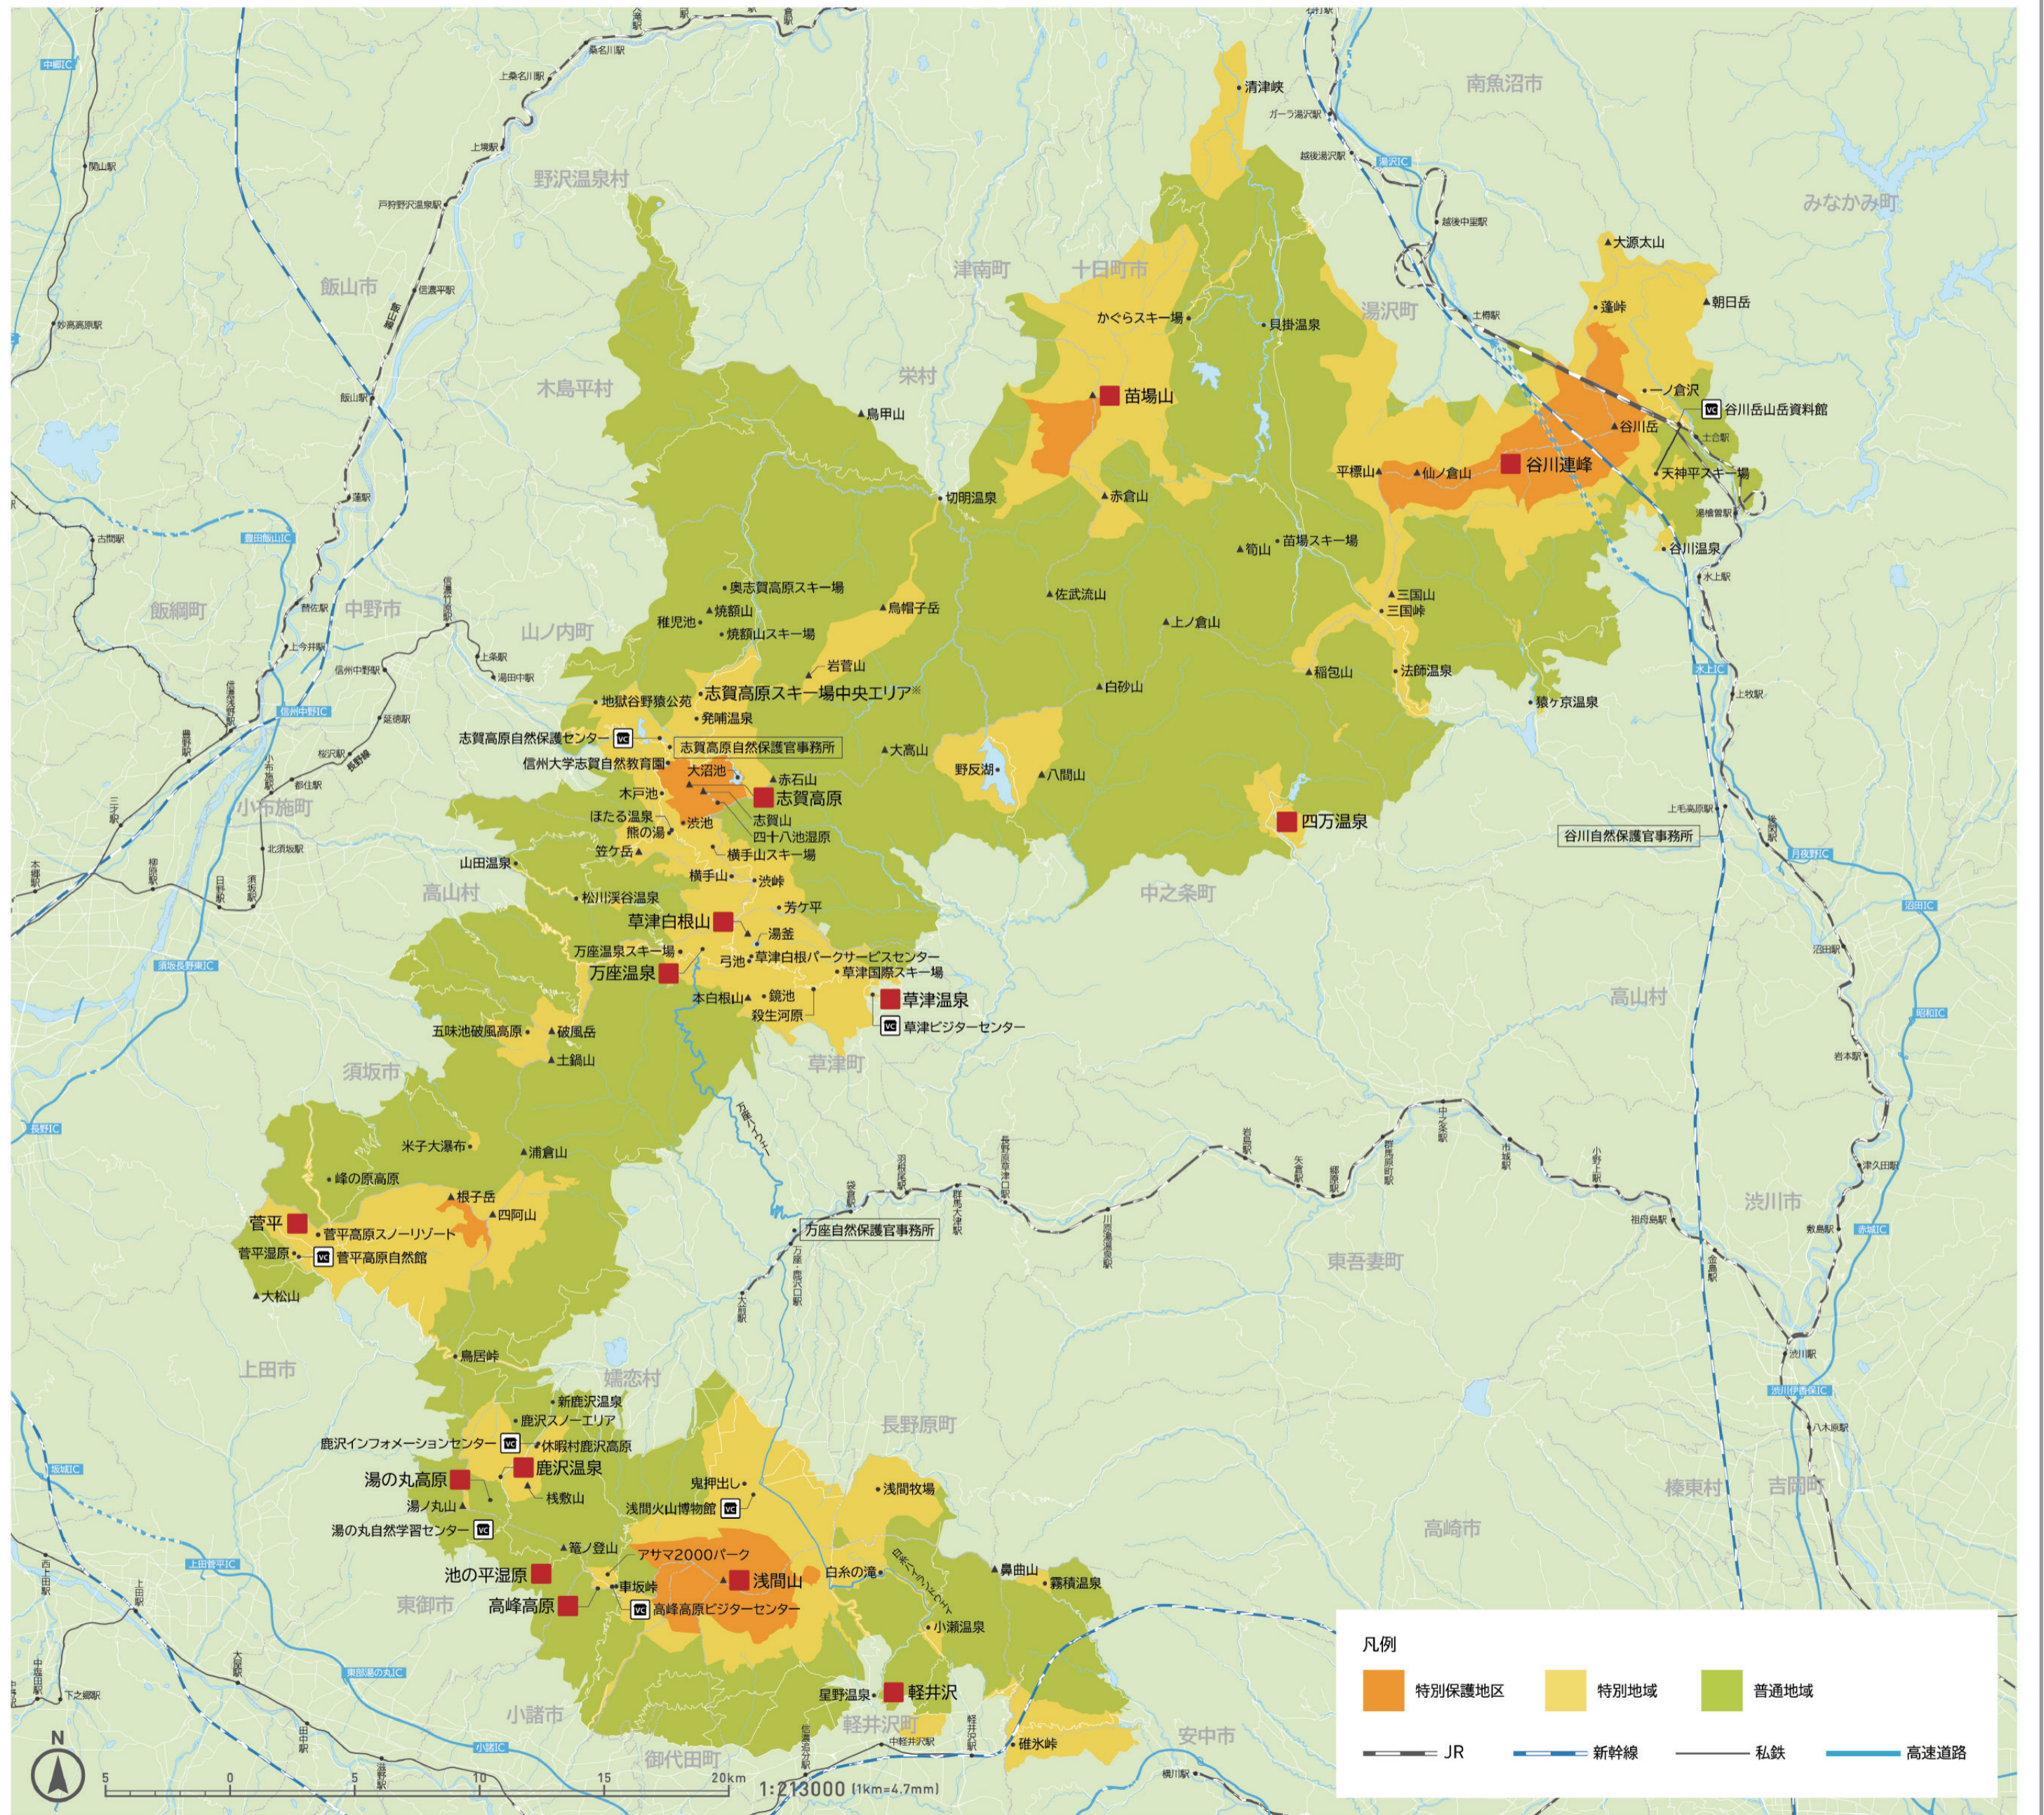

上信越高原国立公園

この地図は、指定区域の概要を示すために作成したものであり、誤差があることを考慮した上でご利用ください。

※志賀高原スキー場中央エリアには次のスキー場が含まれます: 一の瀬山の神スキー場、一の瀬ダイヤモンドスキー場、一の瀬ファミリースキー場、タンネの森オコジョスキー場、高天ヶ原マンモススキー場、西館山スキー場、寺小屋スキー場、東館山スキー場、発哺平スキー場、ジャイアントスキー場、蓮池スキー場、丸池スキー場、サンパレススキー場