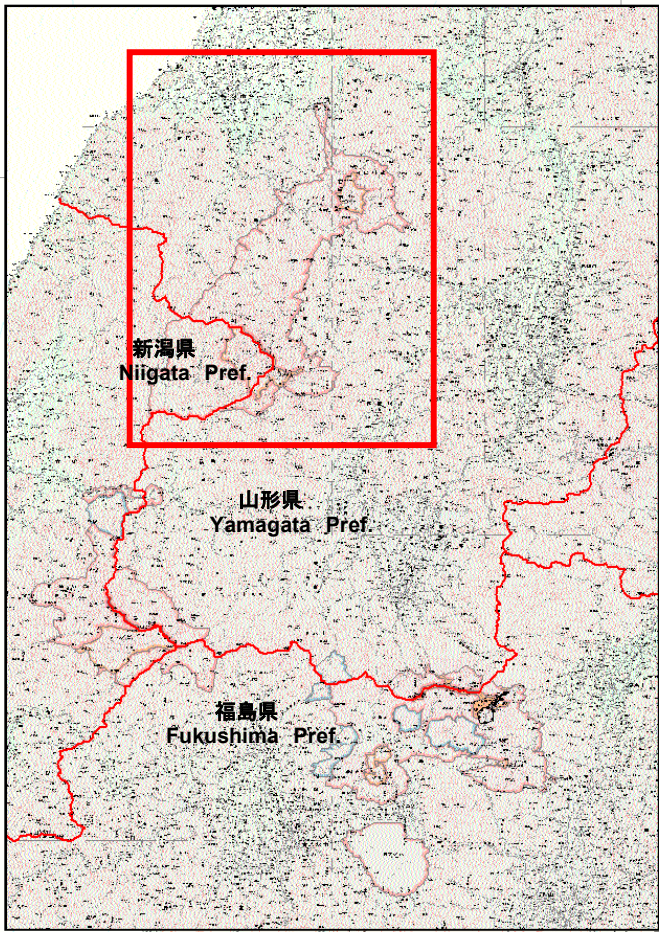

磐梯朝日国立公園 (出羽三山・朝日地域) Bandai-Asahi National Park

凡 例	
	特別保護地区 Special Protection Zones
	特別地域 Special Zones

この地図の作成に当たっては、国土地理院長の承認を得て、同院発行の数値地図200000(地図画像)及び数値地図メッシュ(標高)を使用したものである。(承認番号 平18総発、第565号)
使用地図は平成18年3月1日版 数値地図200000(地図画像)です。図表毎に更新期日が異なりますのでご了承ください。