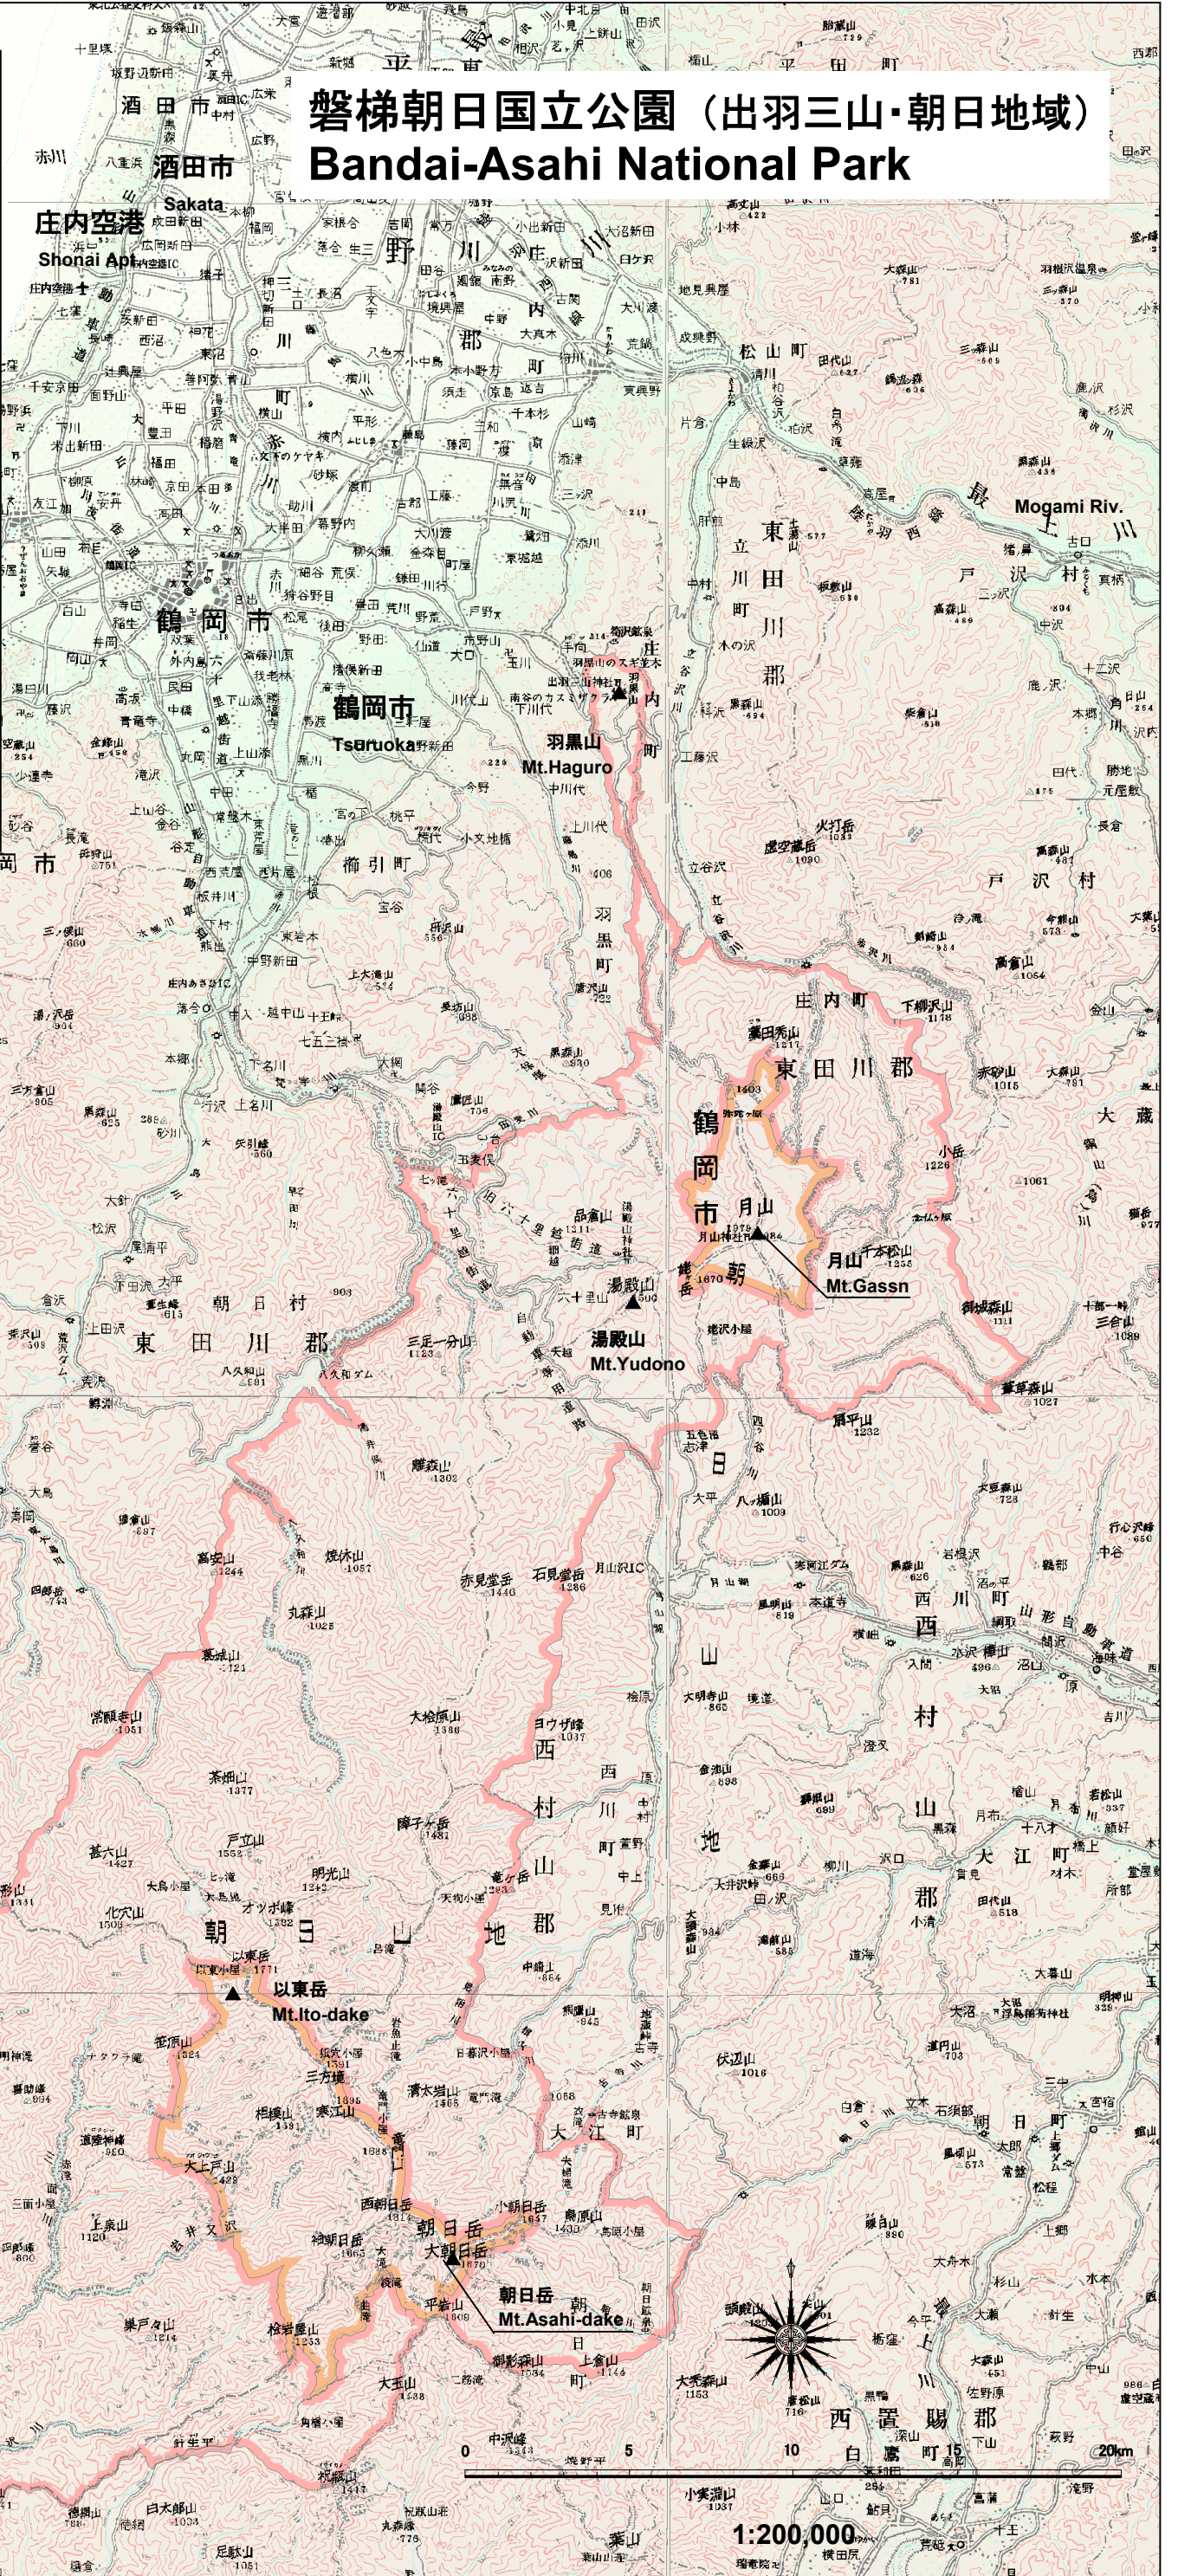

磐梯朝日国立公園 (出羽三山・朝日地域) Bandai-Asahi National Park

凡 例	
	特別保護地区 Special Protection Zones
	特別地域 Special Zones

この地図の作成に当たっては、国土地理院長の承認を得て、同院発行の数値地図200000(地図画像)及び数値地図メッシュ(標高)を使用したものである。(承認番号 平18総発、第565号)
使用地図は平成18年3月1日版 数値地図200000(地図画像)です。図表毎に更新期日が異なりますのでご了承ください。