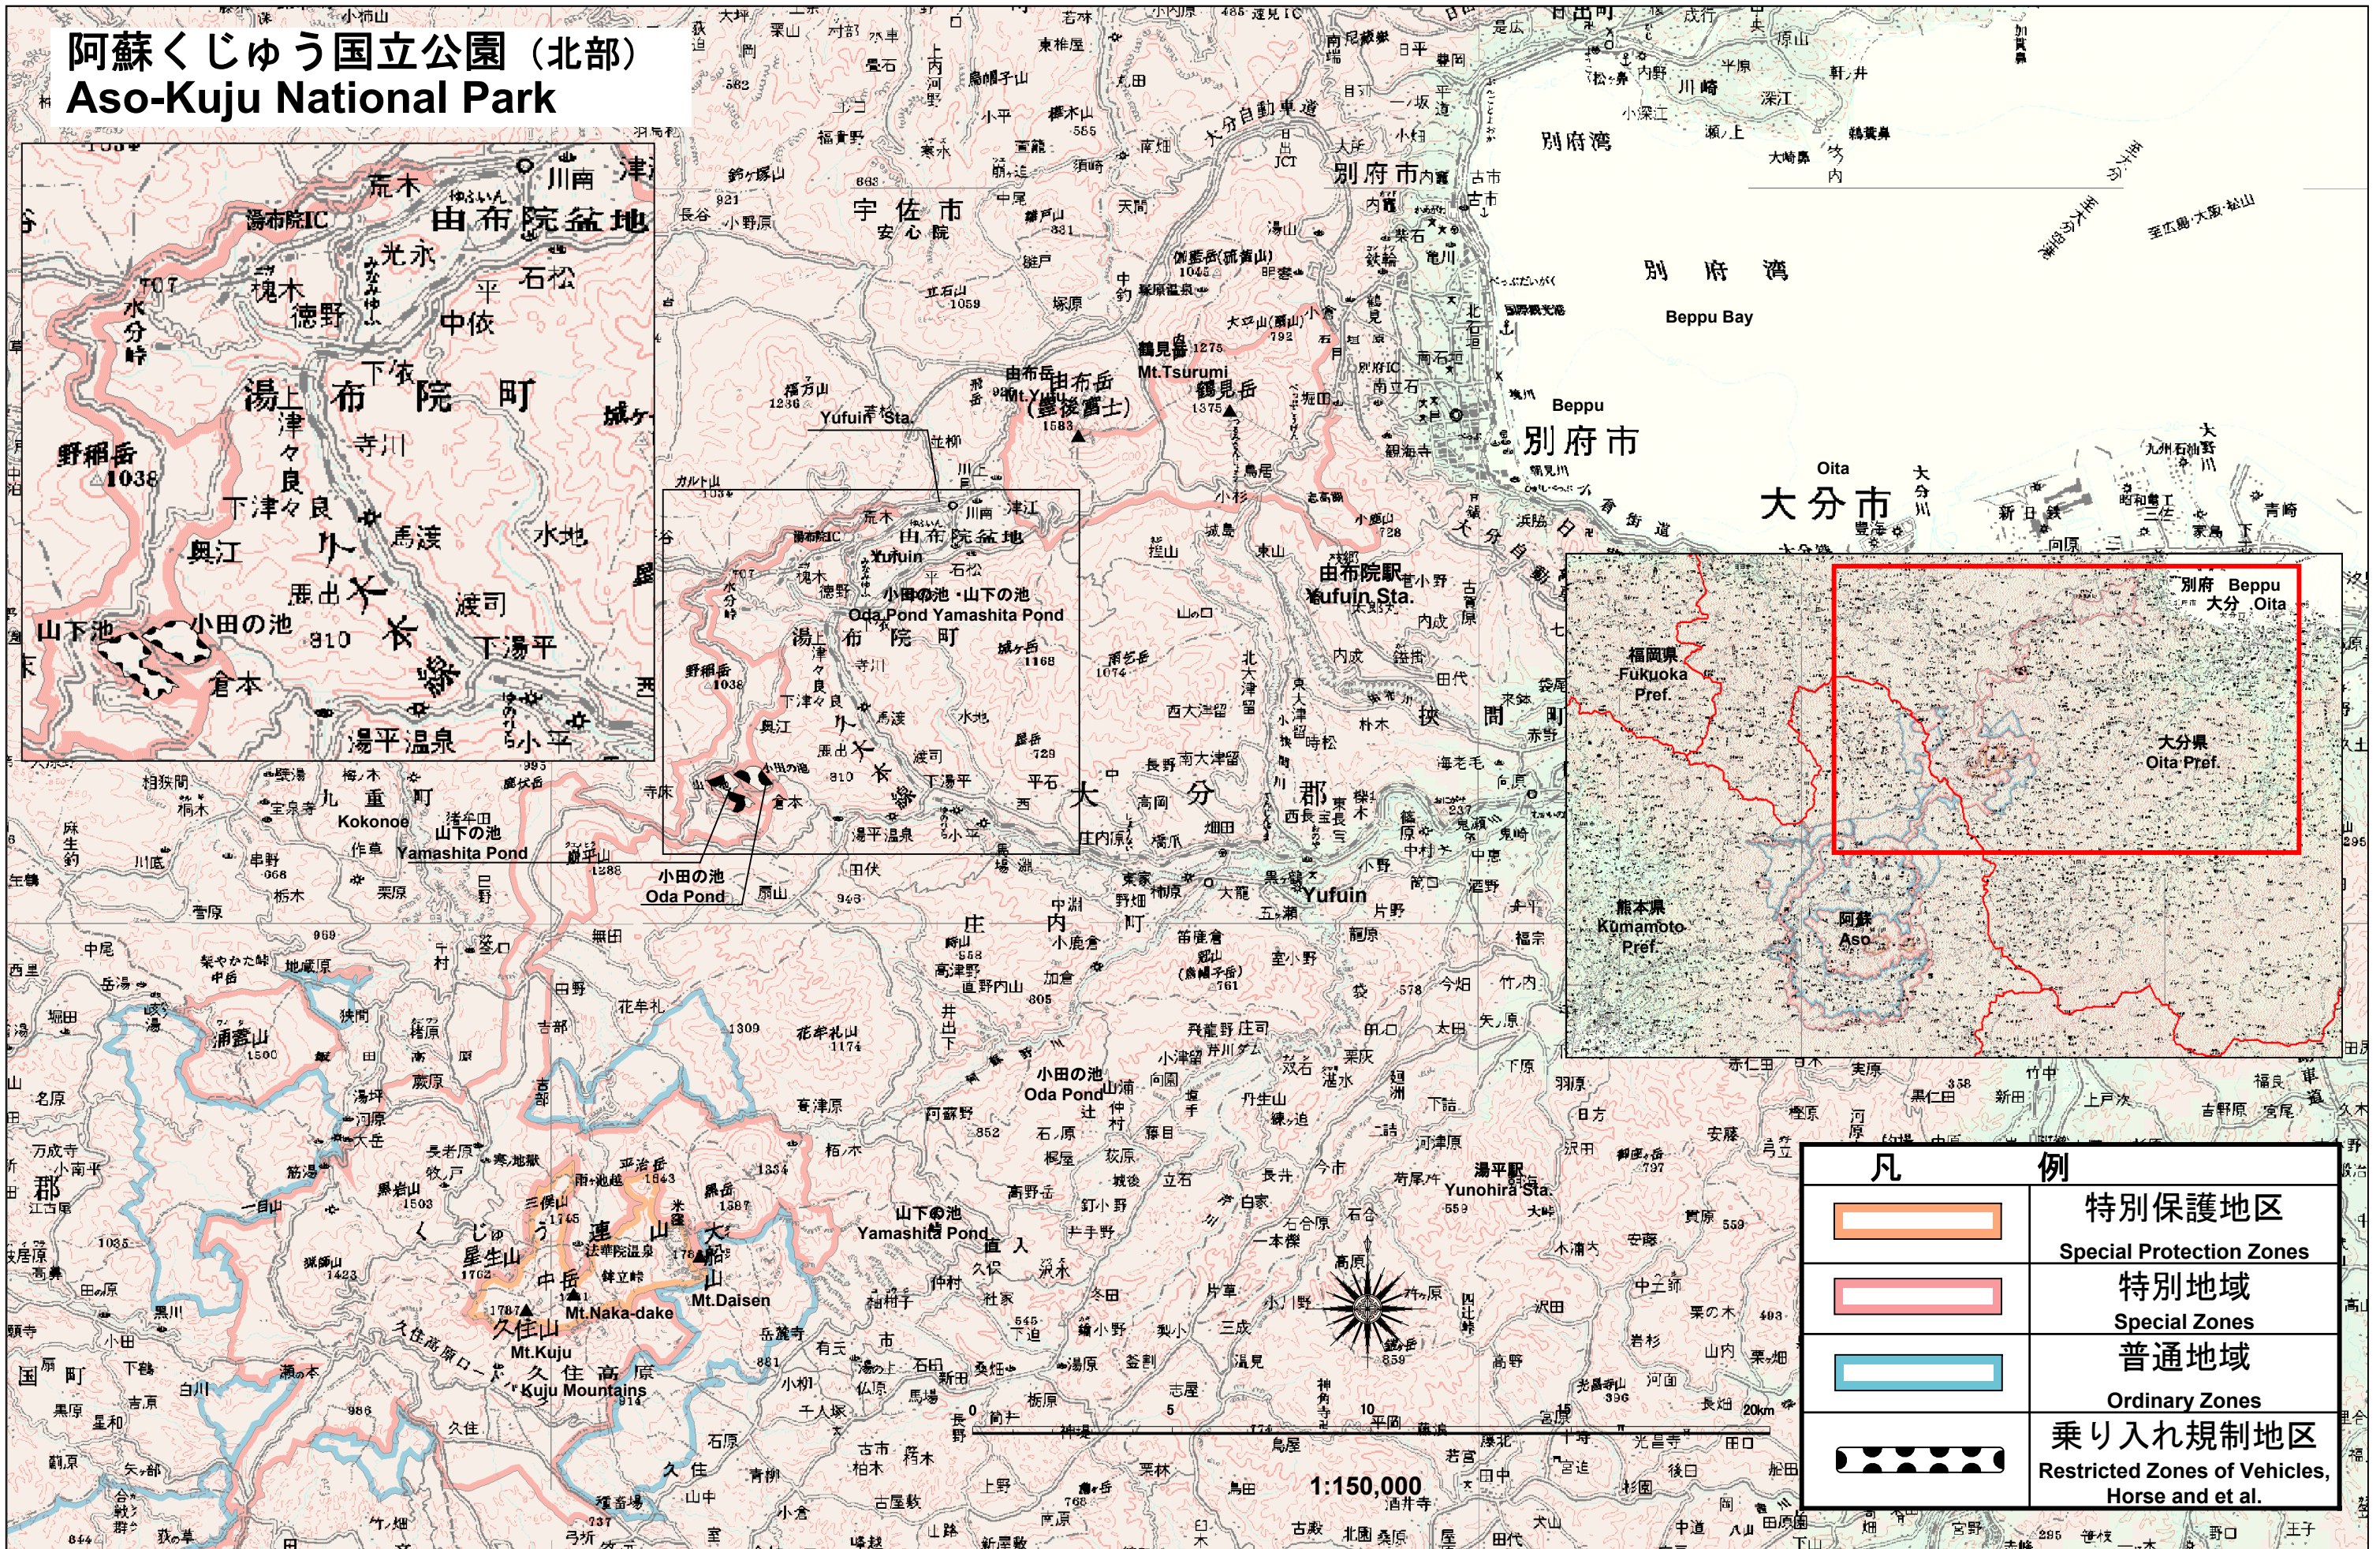

# 阿蘇くじゅう国立公園 (北部) Aso-Kuju National Park

凡 例	
	特別保護地区 Special Protection Zones
	特別地域 Special Zones
	普通地域 Ordinary Zones
	乗り入れ規制地区 Restricted Zones of Vehicles, Horse and et al.

この地図の作成に当たっては、国土地理院長の承認を得て、同院発行の数値地図200000(地図画像)及び数値地図メッシュ(標高)を使用したものである。(承認番号 平18総使、第565号) 使用地図は平成18年3月1日版 数値地図200000(地図画像)です。図葉毎に更新期日が異なりますのでご了承ください。