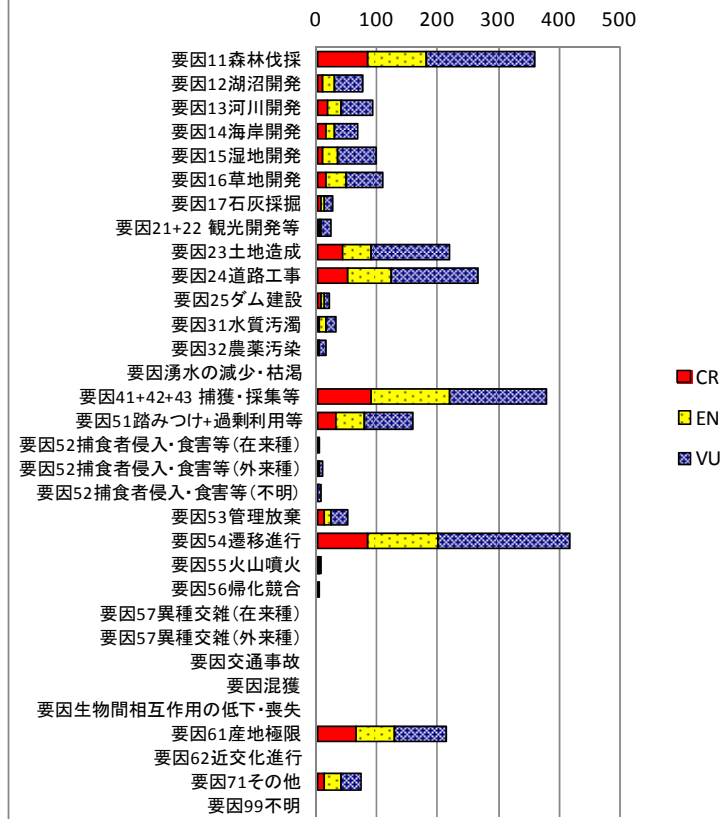

横軸は種数、1種で複数の減少要因が該当する場合があります。

### 維管束植物

### 絶滅危惧種の分類別種数割合

横軸は種数、1種で複数の減少要因が該当する場合があります。