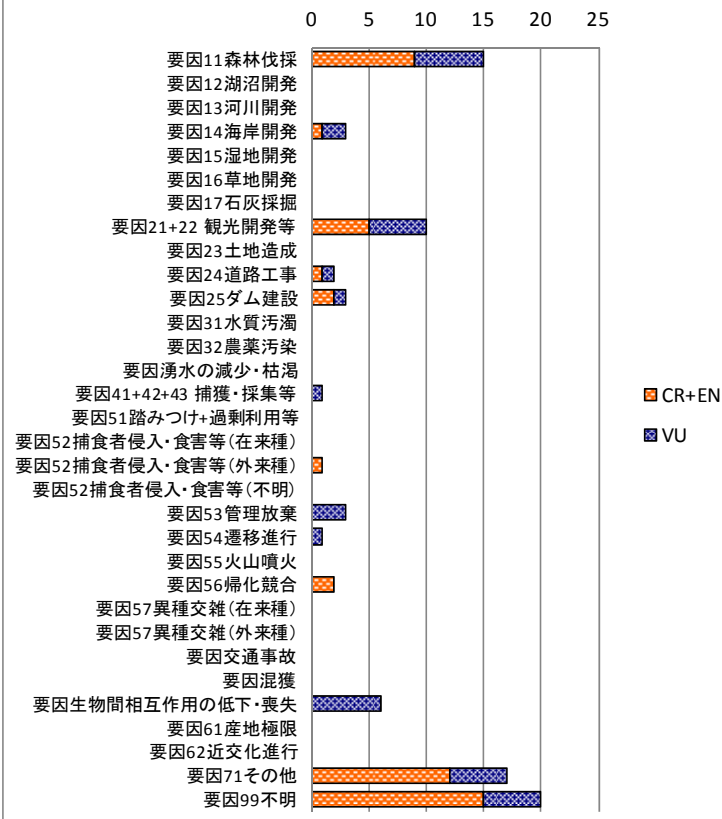

維管束植物

蘚苔類

藻類

地衣類

菌類

絶滅危惧種の分類別種数割合

横軸は種数、1種で複数の減少要因が該当する場合があります。