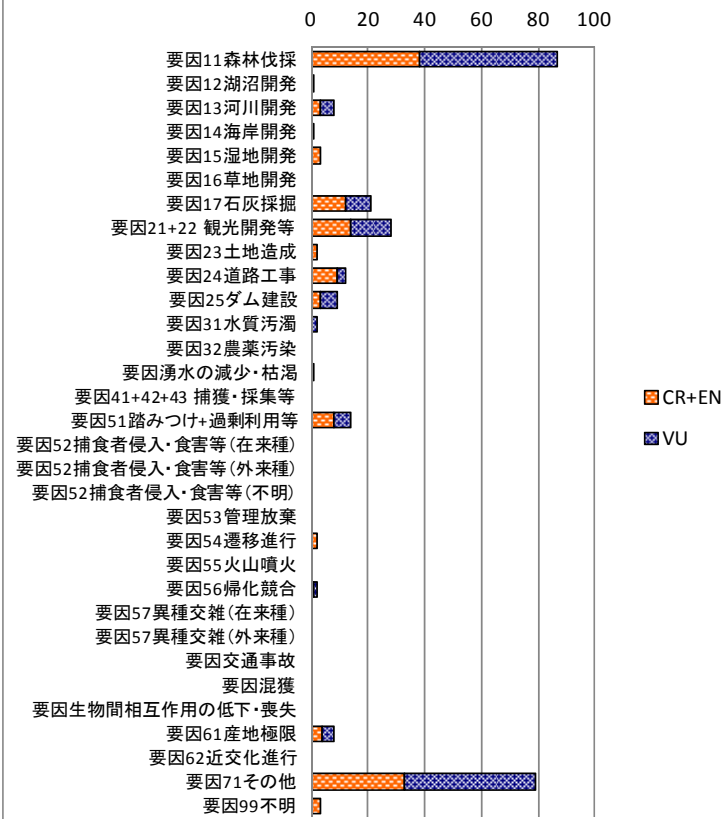

維管束植物

蘚苔類

藻類

地衣類

菌類

絶滅危惧種の分類別種数割合

横軸は種数、1種で複数の減少要因が該当する場合があります。