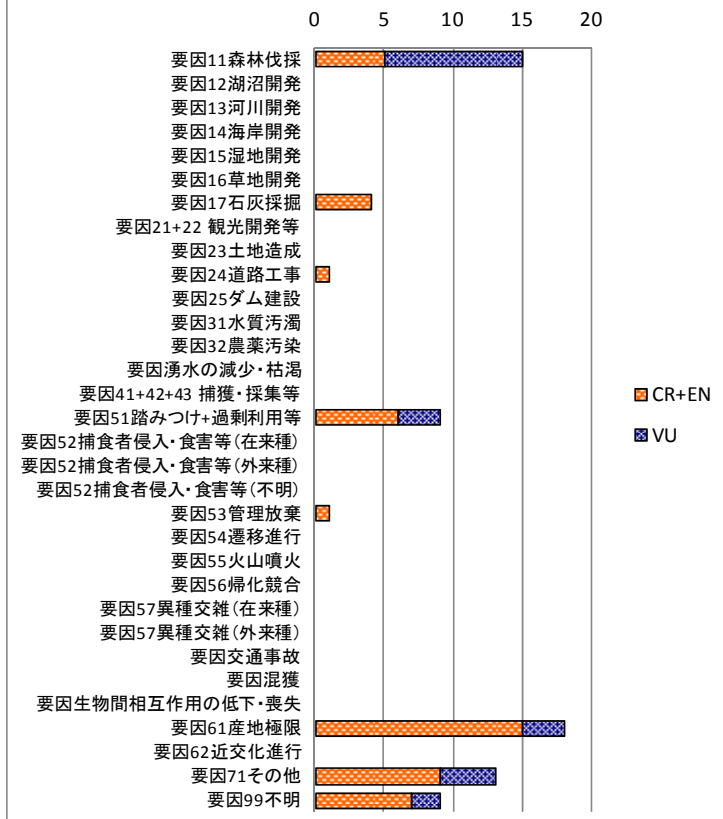

維管束植物

蘚苔類

藻類

地衣類

菌類

絶滅危惧種の分類別種数割合

横軸は種数、1種で複数の減少要因が該当する場合があります。