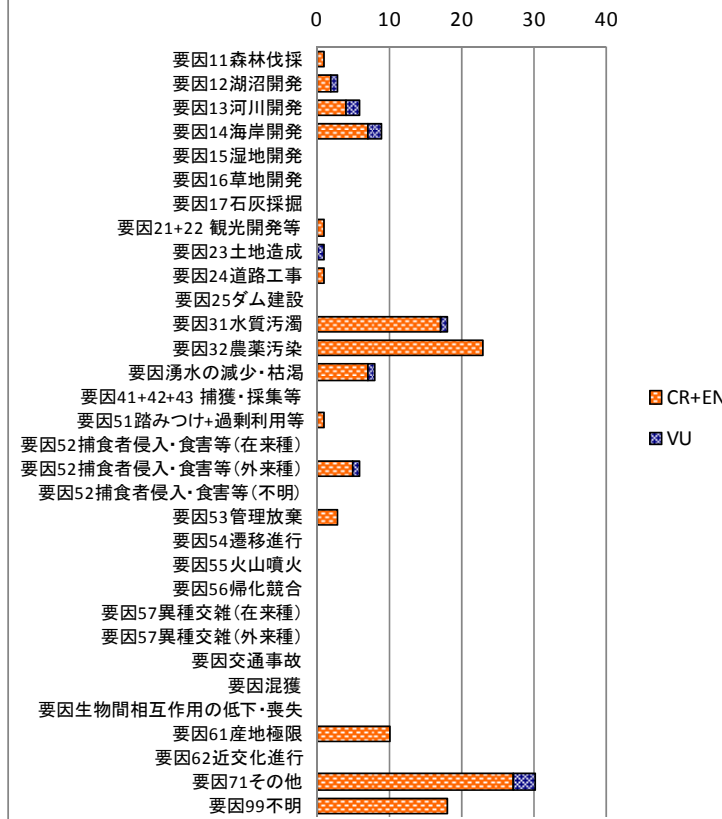

維管束植物

蘚苔類

藻類

地衣類

菌類

絶滅危惧種の分類別種数割合

横軸は種数、1種で複数の減少要因が該当する場合があります。