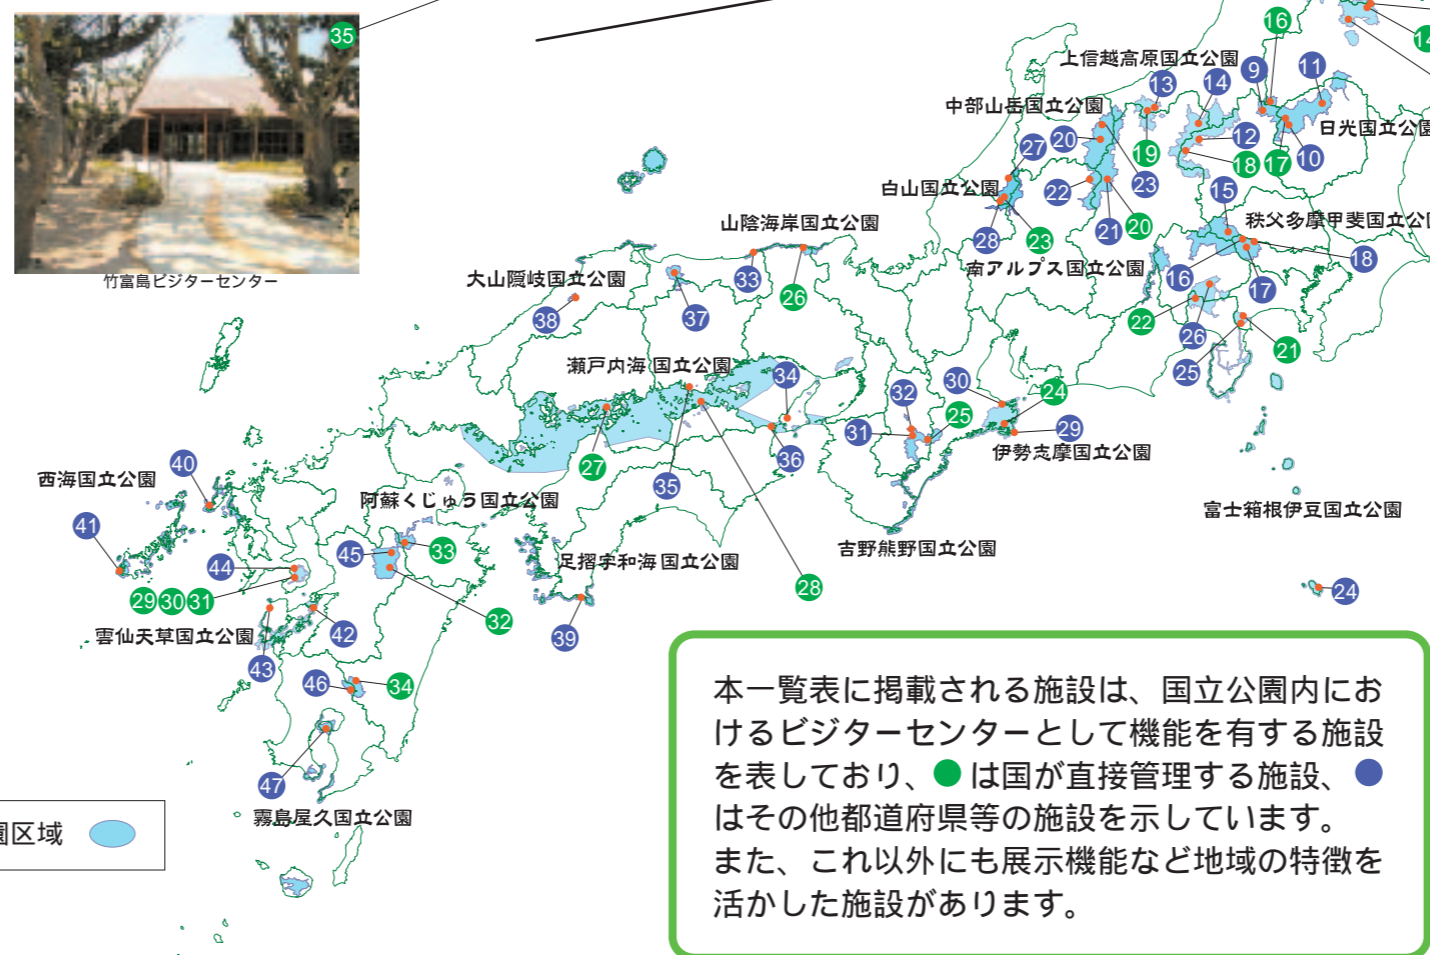

- **富士箱根伊豆国立公園**
  - 44 箱根ビジターセンター 神奈川県足柄下郡箱根町
  - 45 田貫湖ふれあい自然塾 静岡県富士宮市
  - 46 八丈ビジターセンター 東京都八丈町
  - 47 森のふれあい館 神奈川県足柄下郡箱根町
  - 48 富士ビジターセンター 山梨県南都留郡富士河口湖町
- **白山国立公園**
  - 49 市ノ瀬ビジターセンター 石川県石川郡白峰村
  - 50 中宮展示館 石川県石川郡吉野谷村
  - 51 白山室堂センター 石川県石川郡白峰村
- **伊勢志摩国立公園**
  - 52 横山ビジターセンター 三重県志摩郡阿児町
  - 53 登茂山ビジターセンター 三重県志摩郡大王町
  - 54 鳥羽ビジターセンター 三重県鳥羽市
- **吉野熊野国立公園**
  - 55 大台ヶ原ビジターセンター 奈良県吉野郡上北山村
  - 56 洞川エコミュージアムセンター 奈良県吉野郡天川村
  - 57 吉野山ビジターセンター 奈良県吉野郡吉野町
- **山陰海岸国立公園**
  - 58 竹野スノーセンター・ビジターセンター 兵庫県城崎郡竹野町
  - 59 山陰海岸自然科学館 鳥取県岩美郡岩美町
- **瀬戸内海国立公園**
  - 60 大久野島ビジターセンター 広島県竹原市
  - 61 五色台ビジターセンター 香川県坂出市
  - 62 大鳴門橋記念館 兵庫県三原郡西淡町、南淡町
  - 63 鷲羽山ビジターセンター 岡山県倉敷市
  - 64 大鳴門橋架橋記念館 徳島県鳴門市

凡例
国立公園区域

本一覽表に掲載される施設は、国立公園内におけるビジターセンターとして機能を有する施設を表しており、●は国が直接管理する施設、●はその他都道府県等の施設を示しています。また、これ以外にも展示機能など地域の特徴を活かした施設があります。