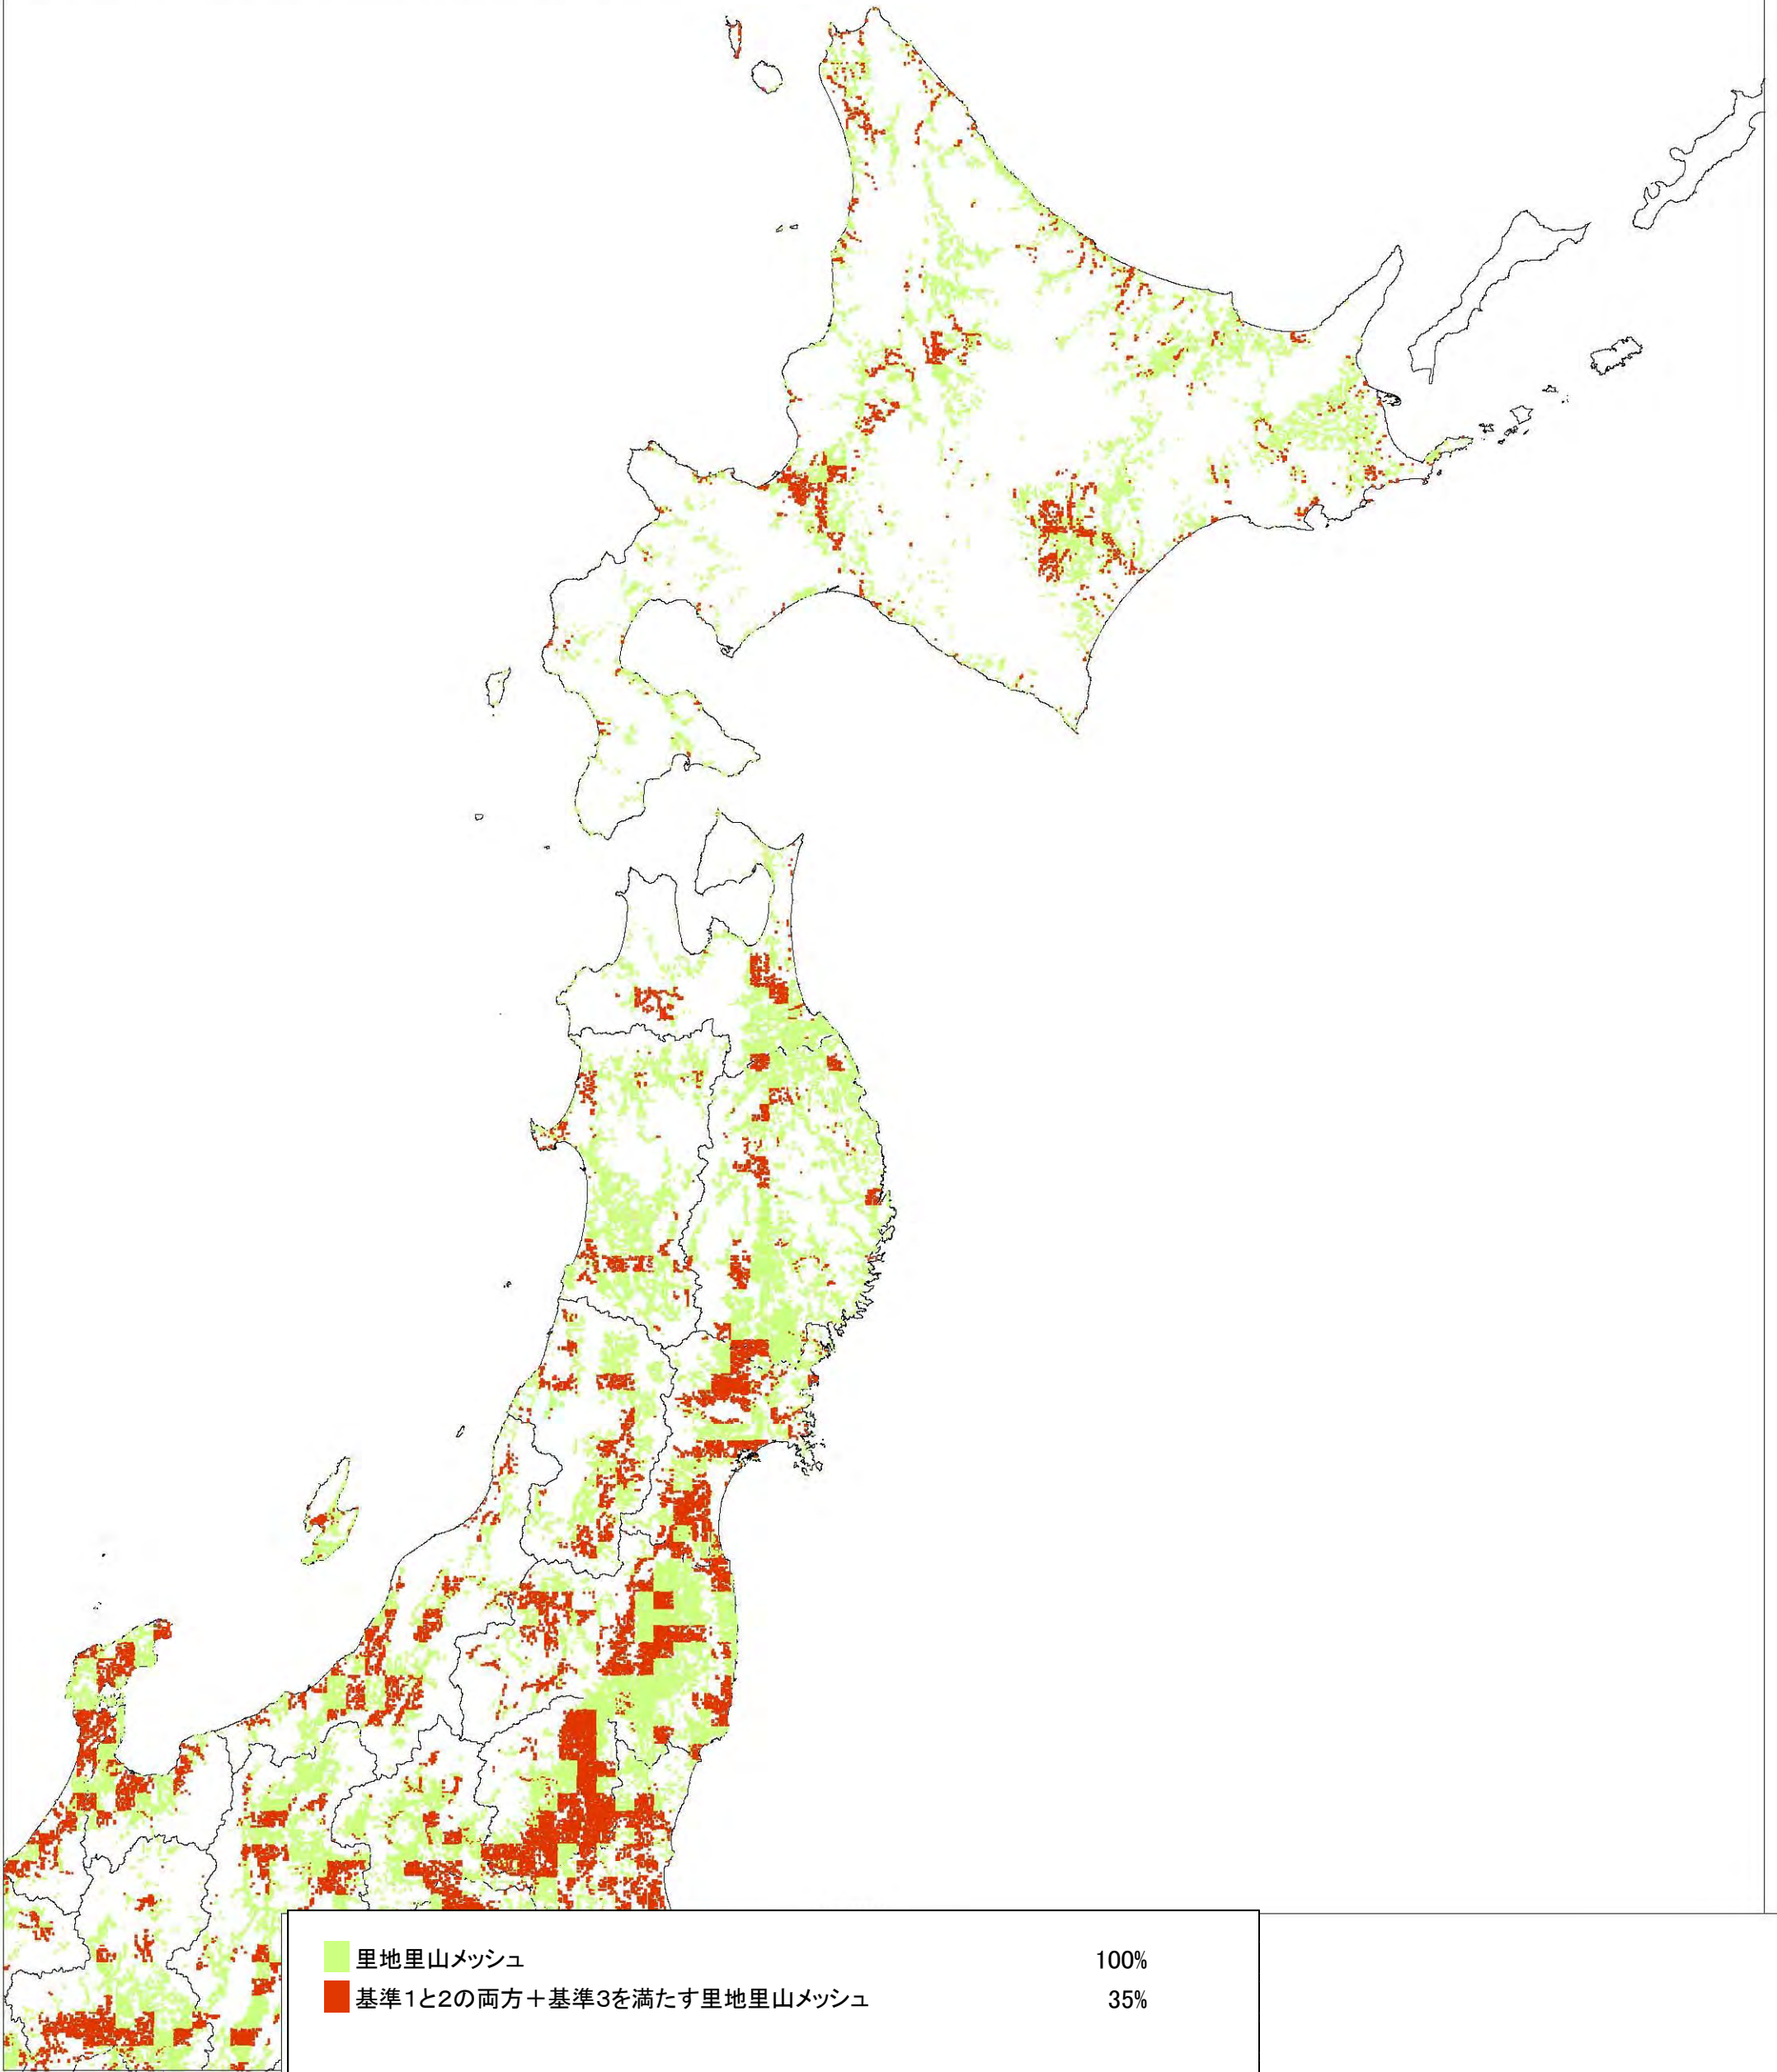

別添4
選定条件(案)を満たす里地里山

別添4
選定条件(案)を満たす里地里山(北海道・東北)

別添4
選定条件(案)を満たす里地里山(東日本・中部日本)

| | |
|--------------------------|------|
| 里地里山メッシュ | 100% |
| 基準1と2の両方+基準3を満たす里地里山メッシュ | 35% |

別添4
選定条件(案)を満たす里地里山(西日本)

里地里山メッシュ

100%

基準1と2の両方+基準3を満たす里地里山メッシュ

35%

別添4
選定条件(案)を満たす里地里山(南日本)

| | |
|--------------------------|------|
| 里地里山メッシュ | 100% |
| 基準1と2の両方+基準3を満たす里地里山メッシュ | 35% |