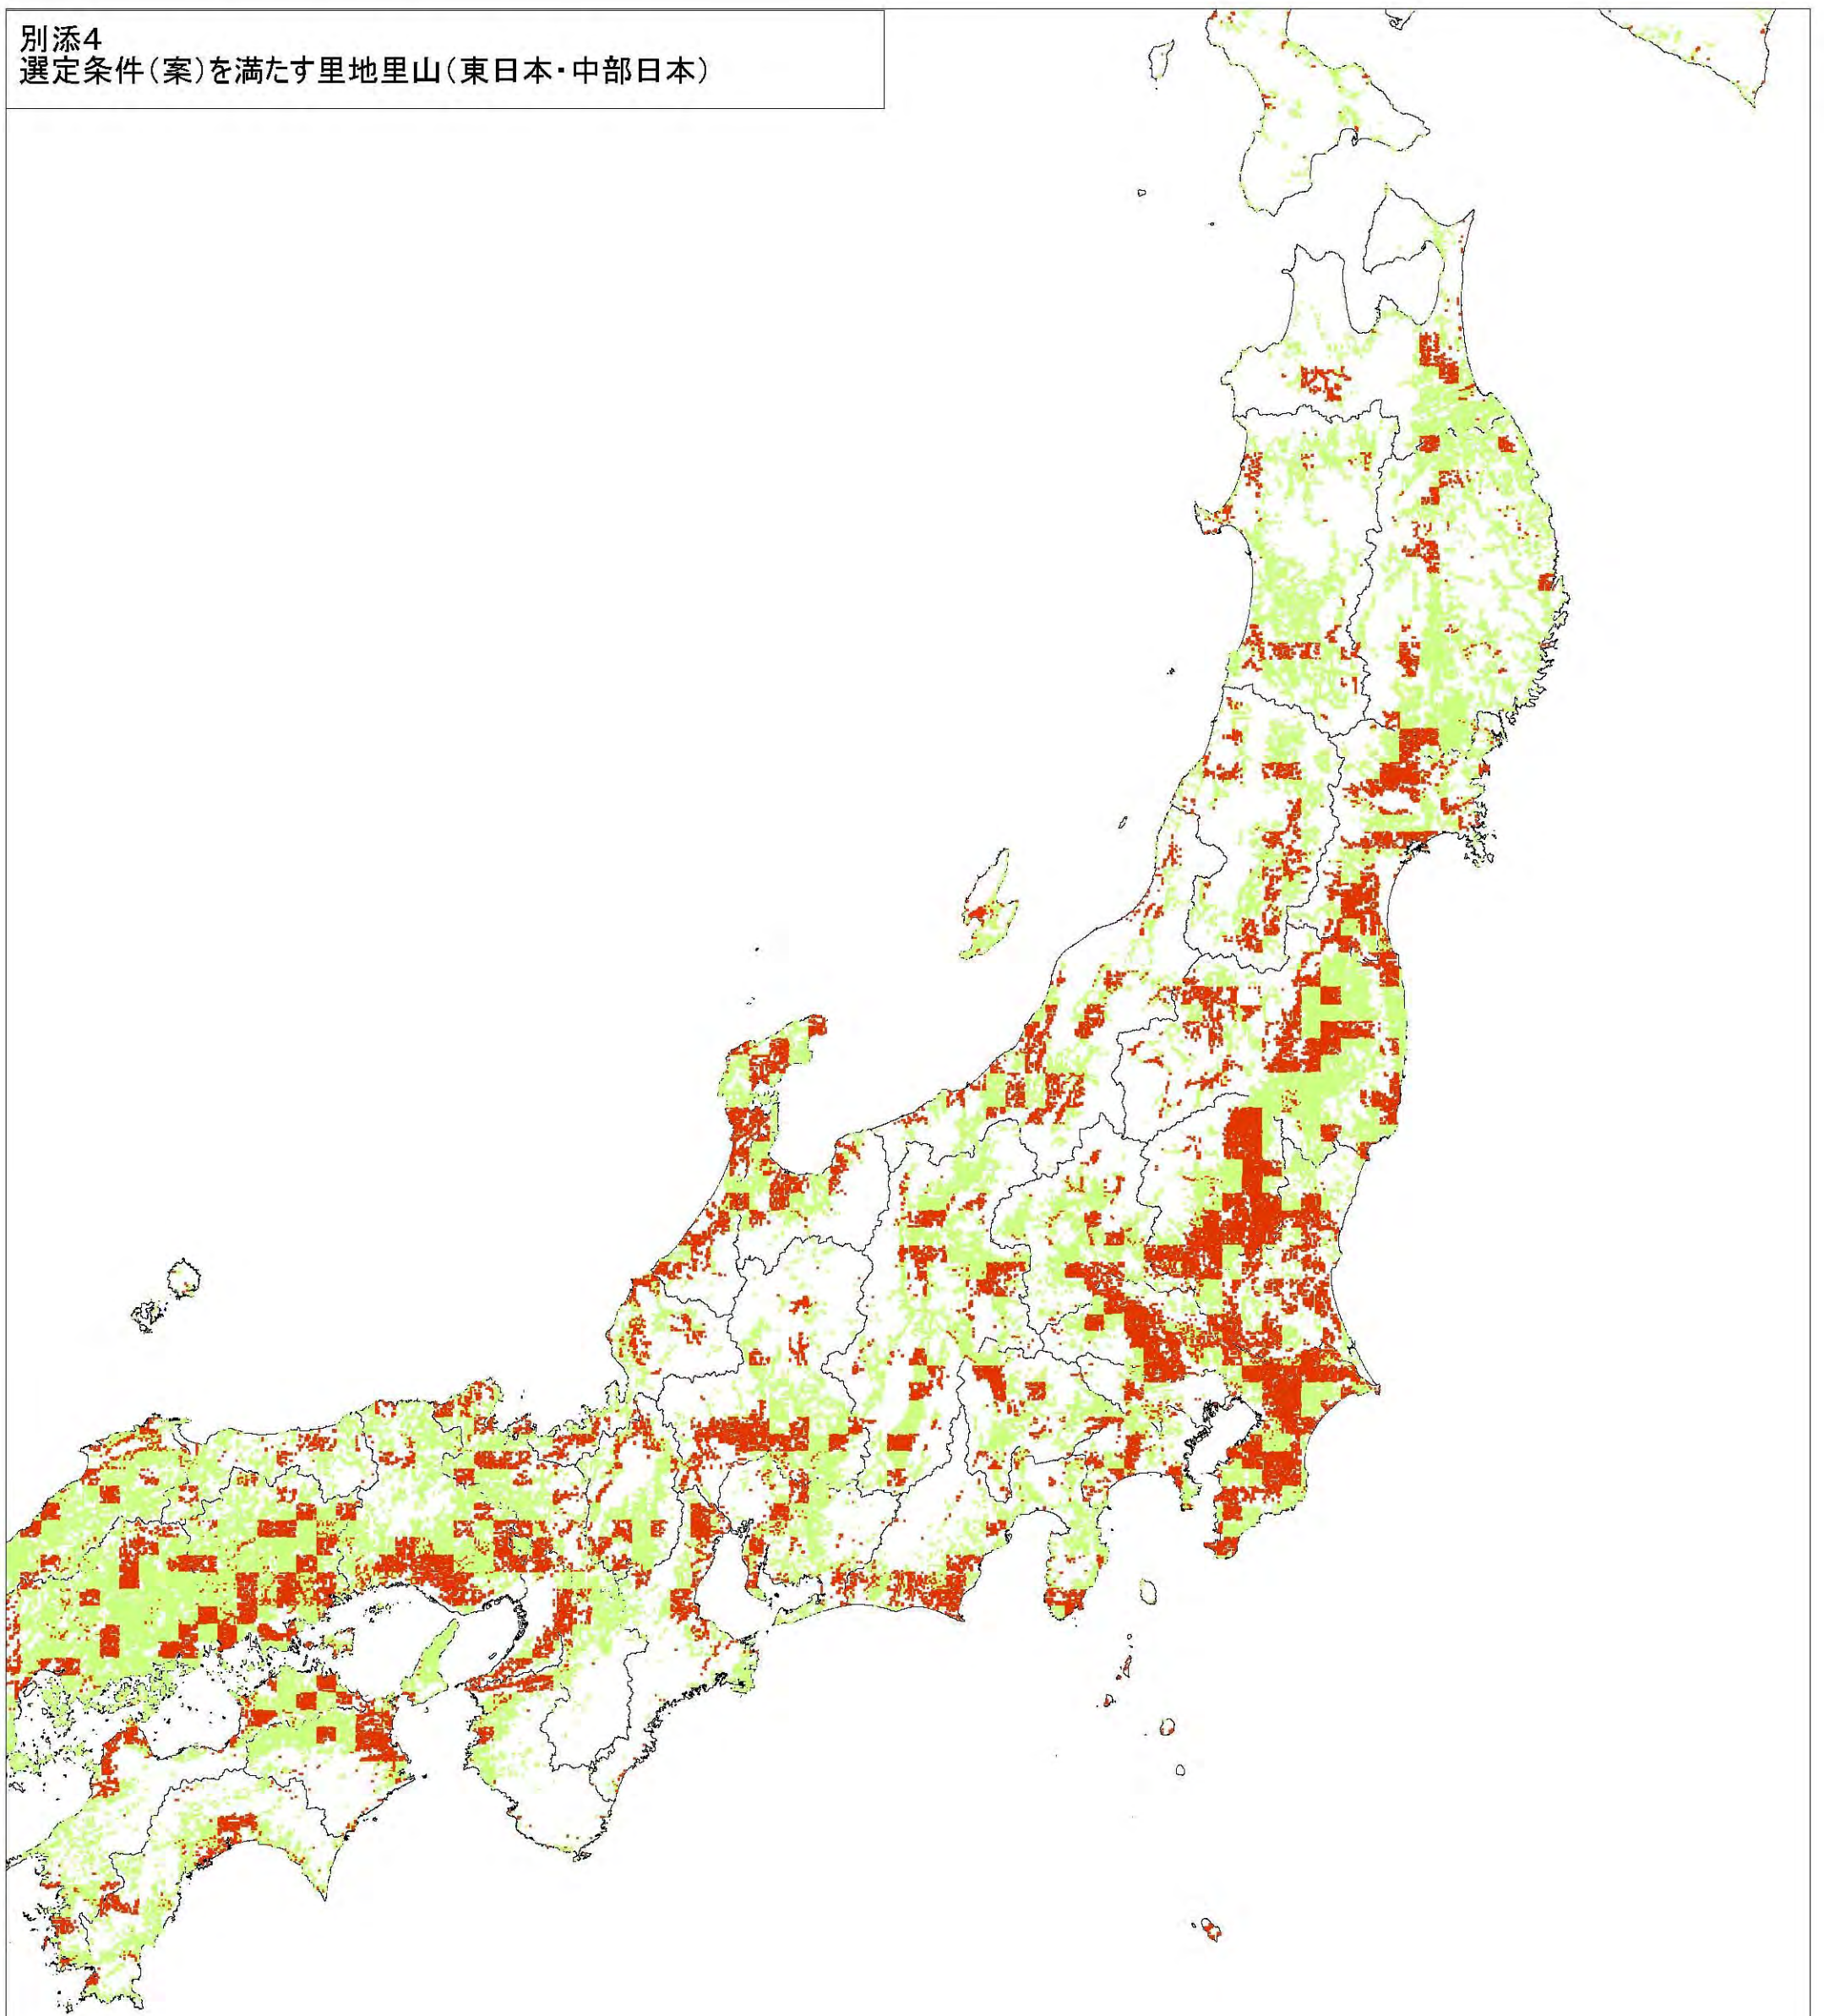

別添4
選定条件(案)を満たす里地里山

別添4
選定条件(案)を満たす里地里山(北海道・東北)

別添4
選定条件(案)を満たす里地里山(東日本・中部日本)

| | |
|--------------------------|------|
| 里地里山メッシュ | 100% |
| 基準1と2の両方+基準3を満たす里地里山メッシュ | 35% |

別添4
選定条件(案)を満たす里地里山(西日本)

里地里山メッシュ

100%

基準1と2の両方+基準3を満たす里地里山メッシュ

35%

別添4
選定条件(案)を満たす里地里山(南日本)

| | |
|--------------------------|------|
| 里地里山メッシュ | 100% |
| 基準1と2の両方+基準3を満たす里地里山メッシュ | 35% |