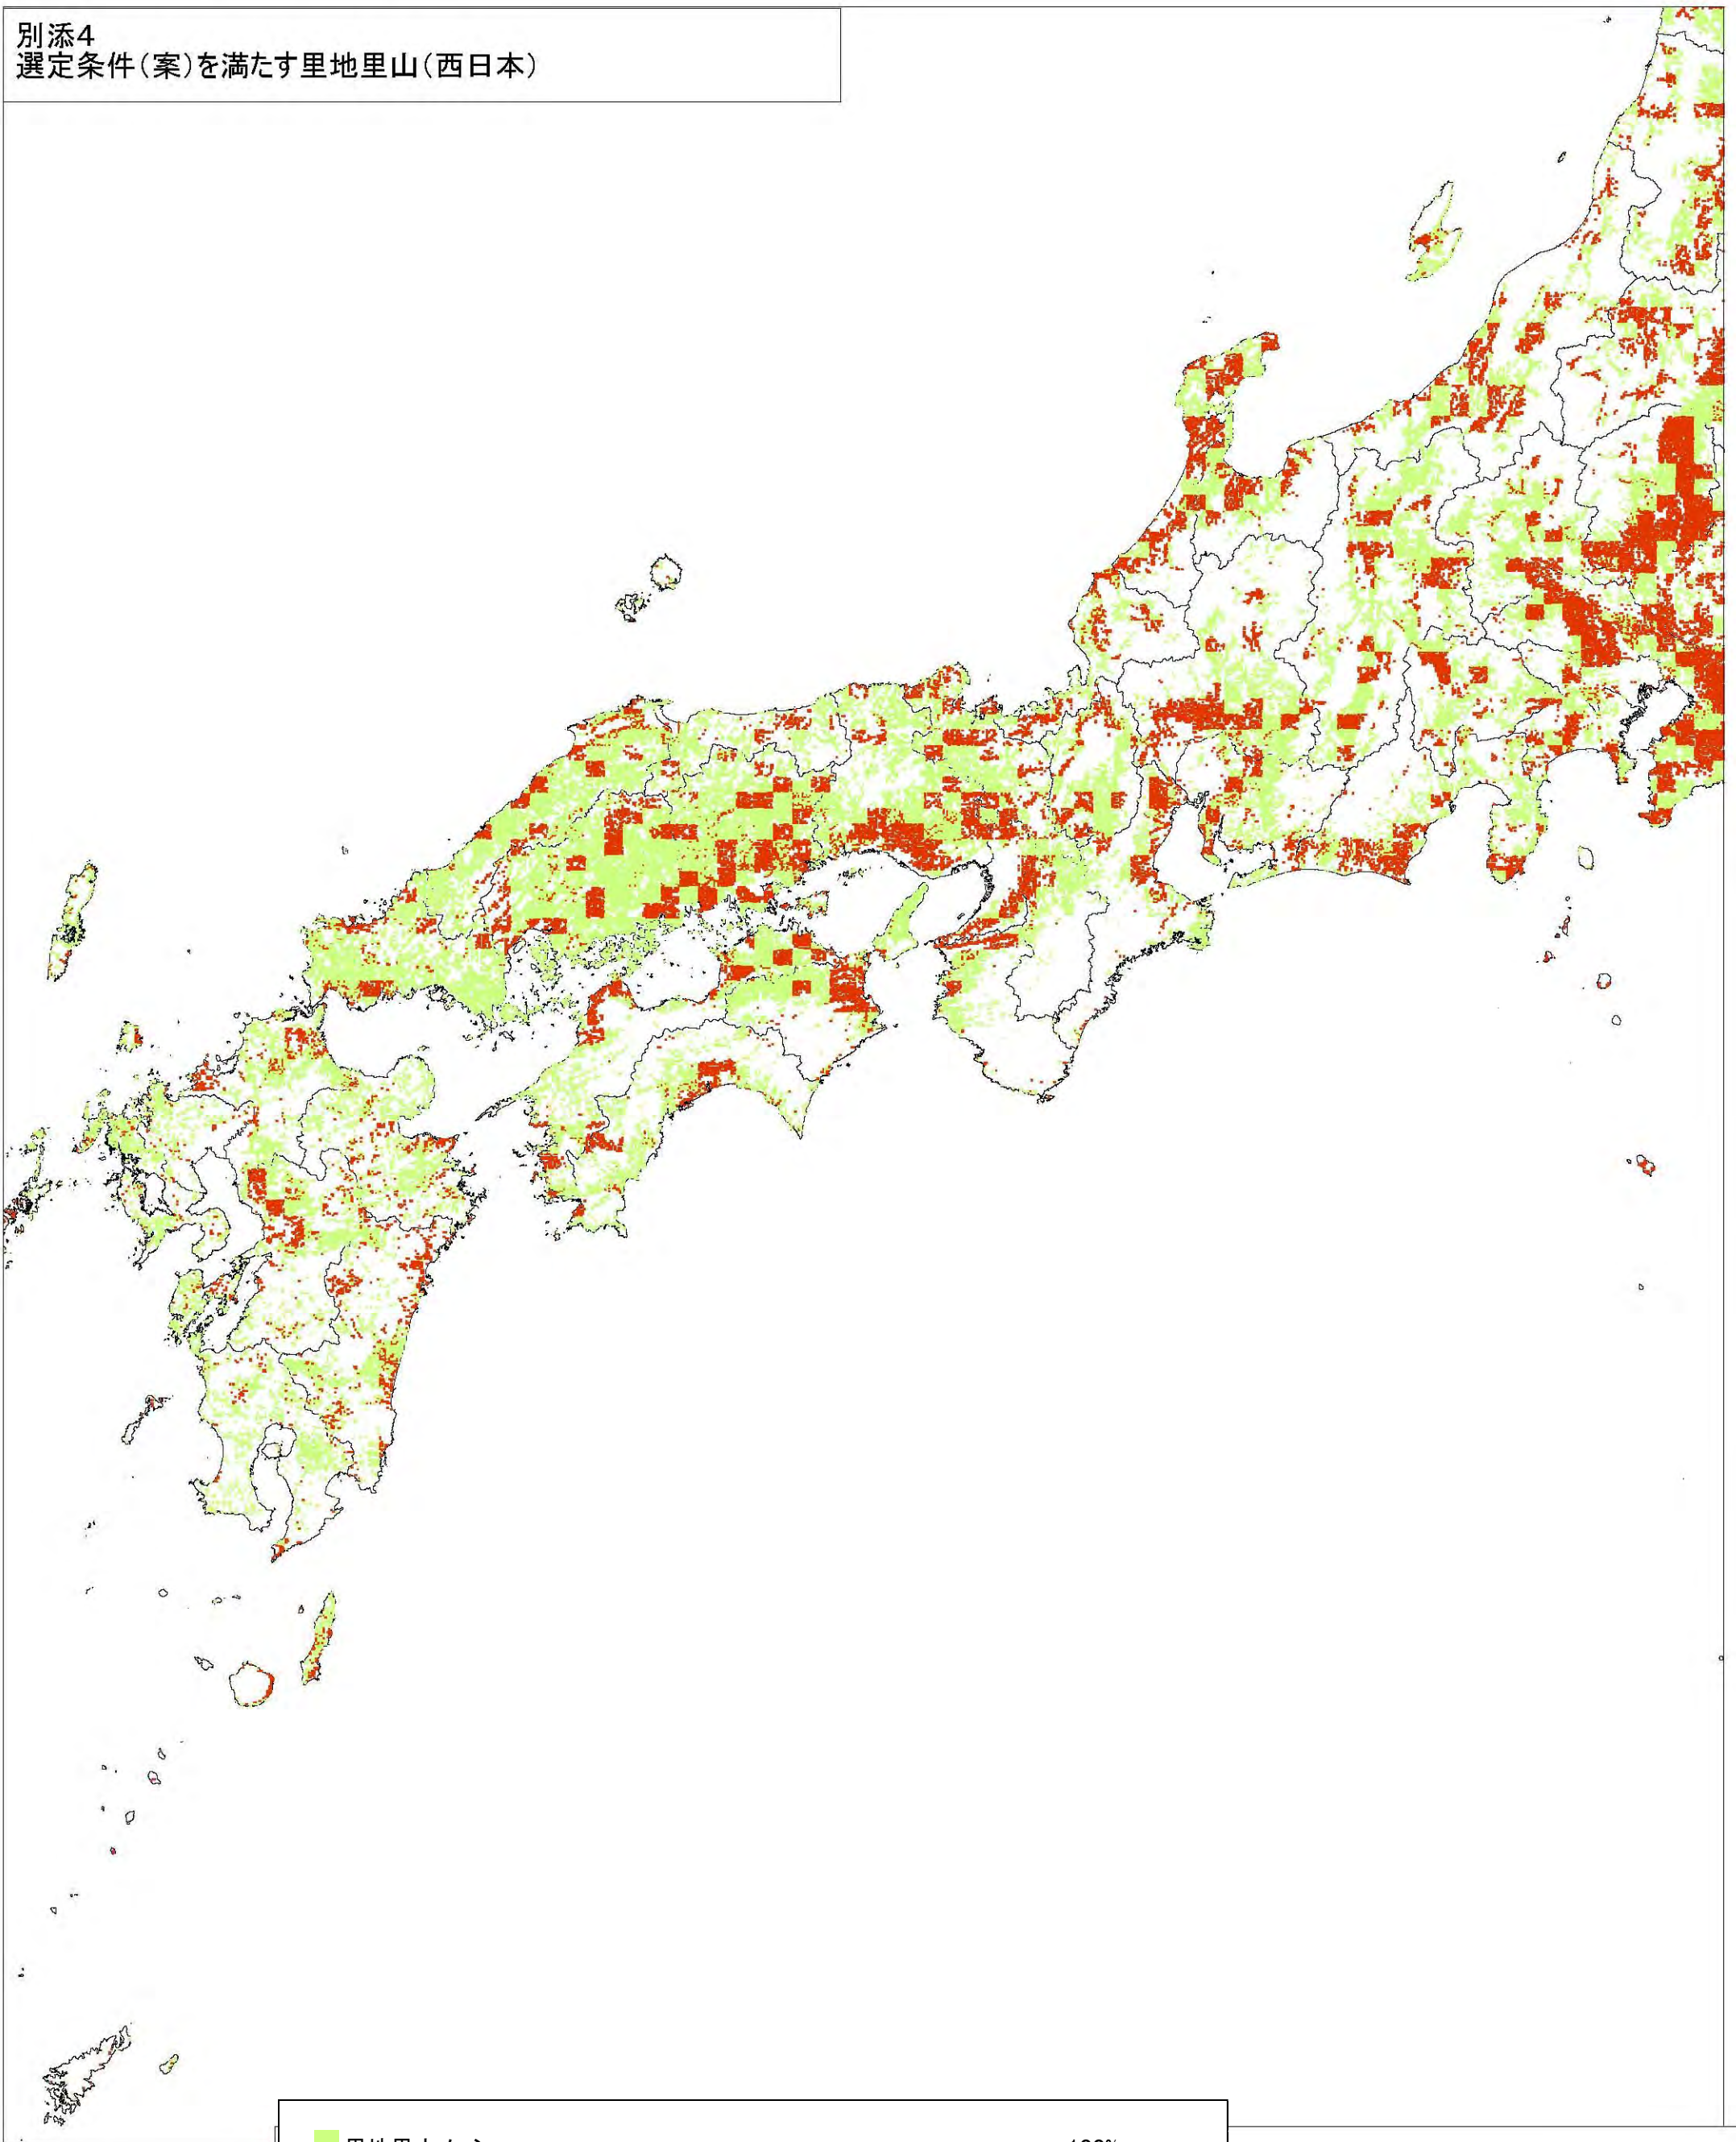

別添4
選定条件(案)を満たす里地里山

別添4
選定条件(案)を満たす里地里山(北海道・東北)

別添4
選定条件(案)を満たす里地里山(東日本・中部日本)

| | |
|--------------------------|------|
| 里地里山メッシュ | 100% |
| 基準1と2の両方+基準3を満たす里地里山メッシュ | 35% |

別添4
選定条件(案)を満たす里地里山(西日本)

里地里山メッシュ

100%

基準1と2の両方+基準3を満たす里地里山メッシュ

35%

別添4
選定条件(案)を満たす里地里山(南日本)

| | |
|--------------------------|------|
| 里地里山メッシュ | 100% |
| 基準1と2の両方+基準3を満たす里地里山メッシュ | 35% |