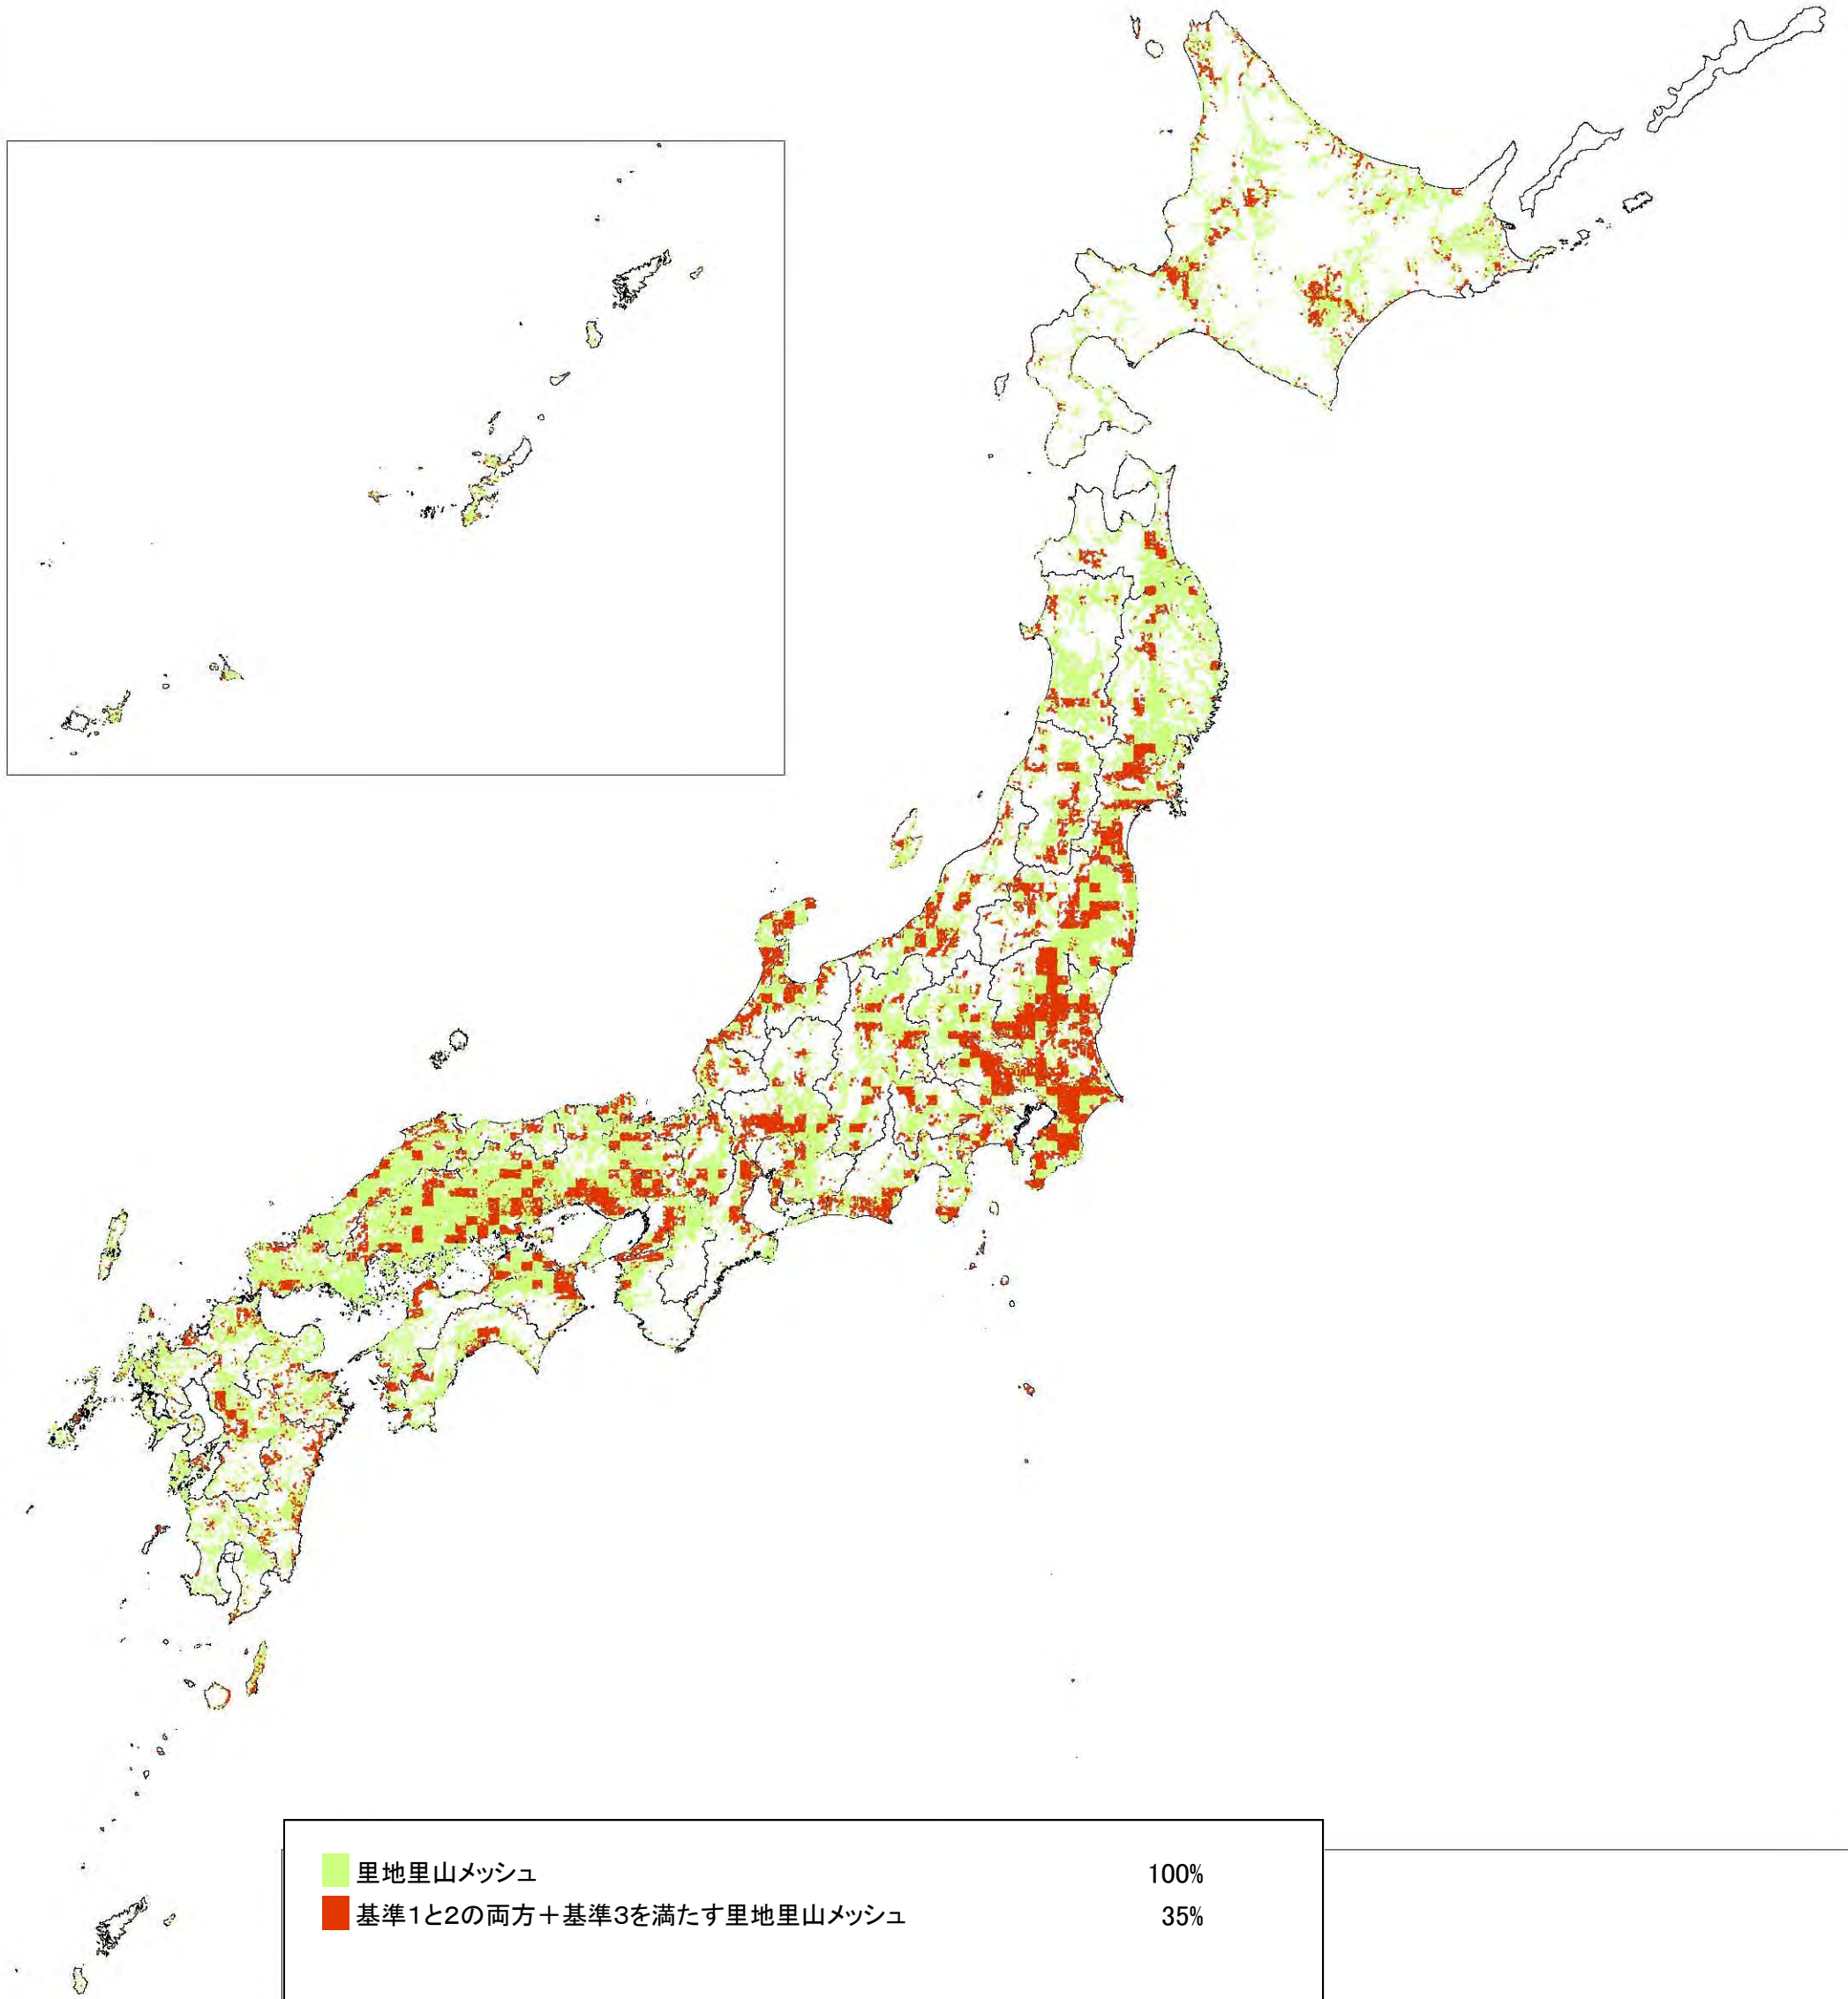

別添4
選定条件(案)を満たす里地里山

別添4
選定条件(案)を満たす里地里山(北海道・東北)

別添4
選定条件(案)を満たす里地里山(東日本・中部日本)

| | |
|--------------------------|------|
| 里地里山メッシュ | 100% |
| 基準1と2の両方+基準3を満たす里地里山メッシュ | 35% |

別添4
選定条件(案)を満たす里地里山(西日本)

里地里山メッシュ

100%

基準1と2の両方+基準3を満たす里地里山メッシュ

35%

別添4
選定条件(案)を満たす里地里山(南日本)

| | |
|--------------------------|------|
| 里地里山メッシュ | 100% |
| 基準1と2の両方+基準3を満たす里地里山メッシュ | 35% |