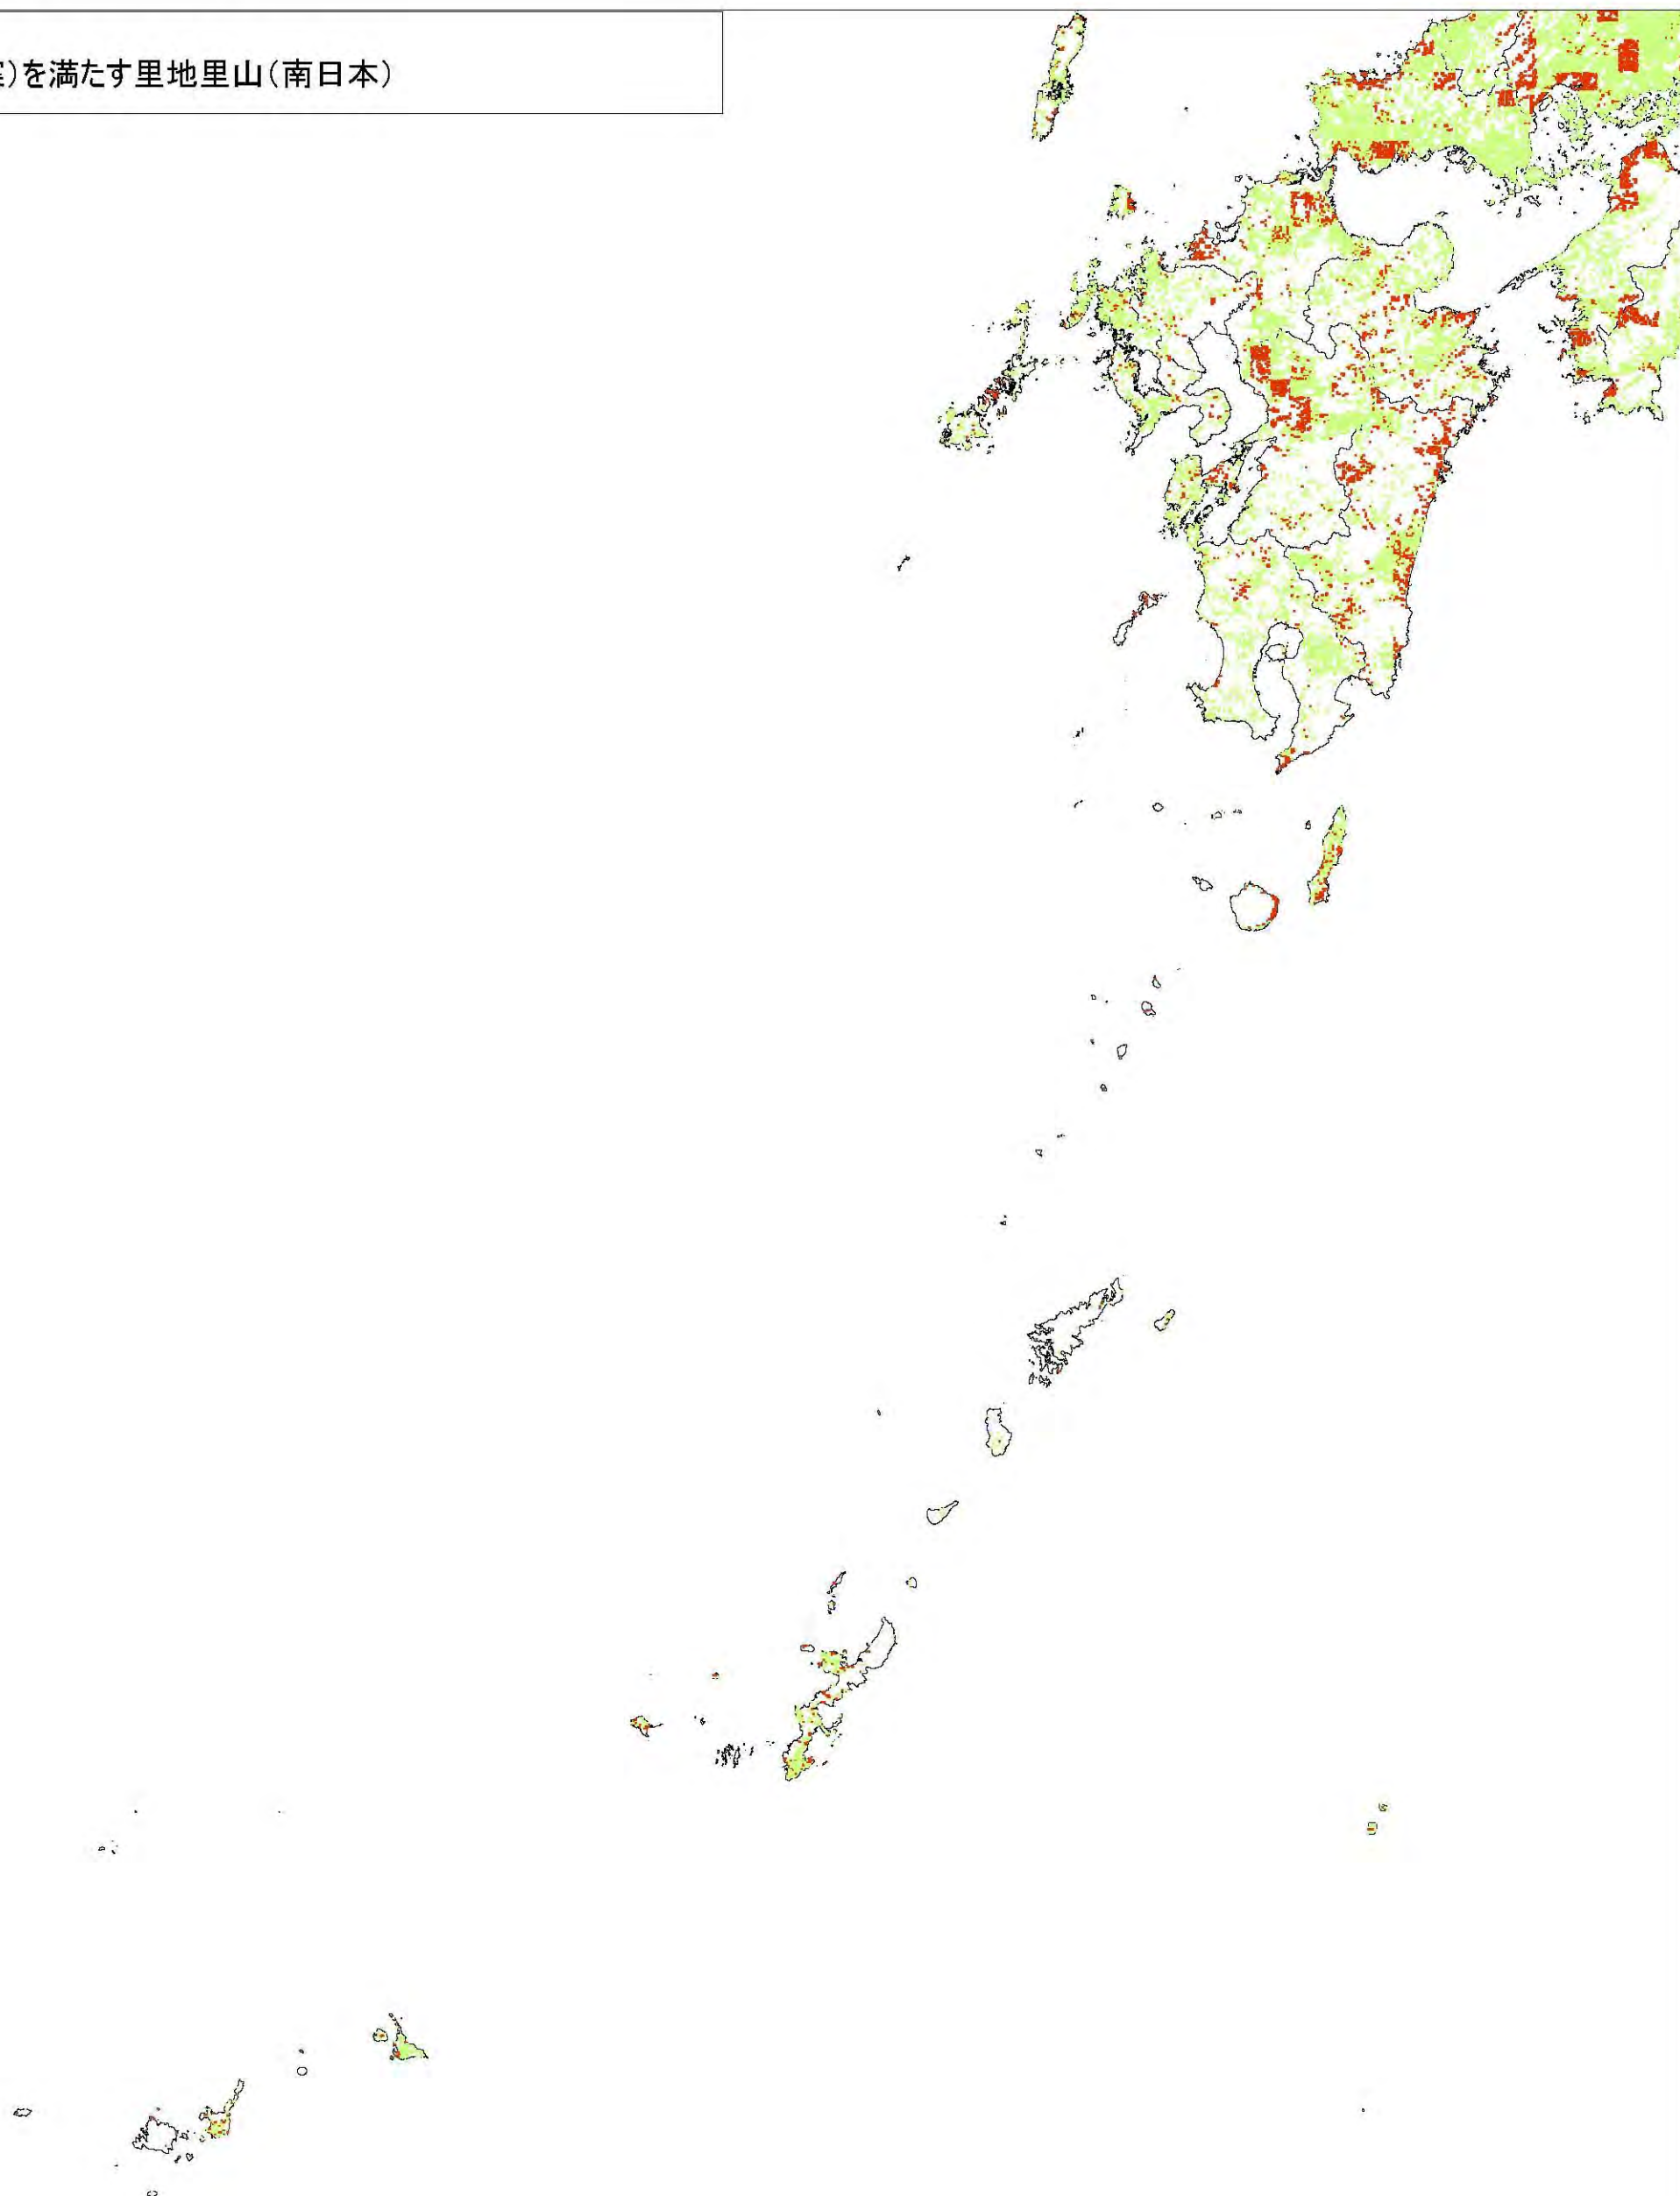

別添4
選定条件(案)を満たす里地里山(南日本)

里地里山メッシュ	100%
基準1と2の両方+基準3を満たす里地里山メッシュ	35%