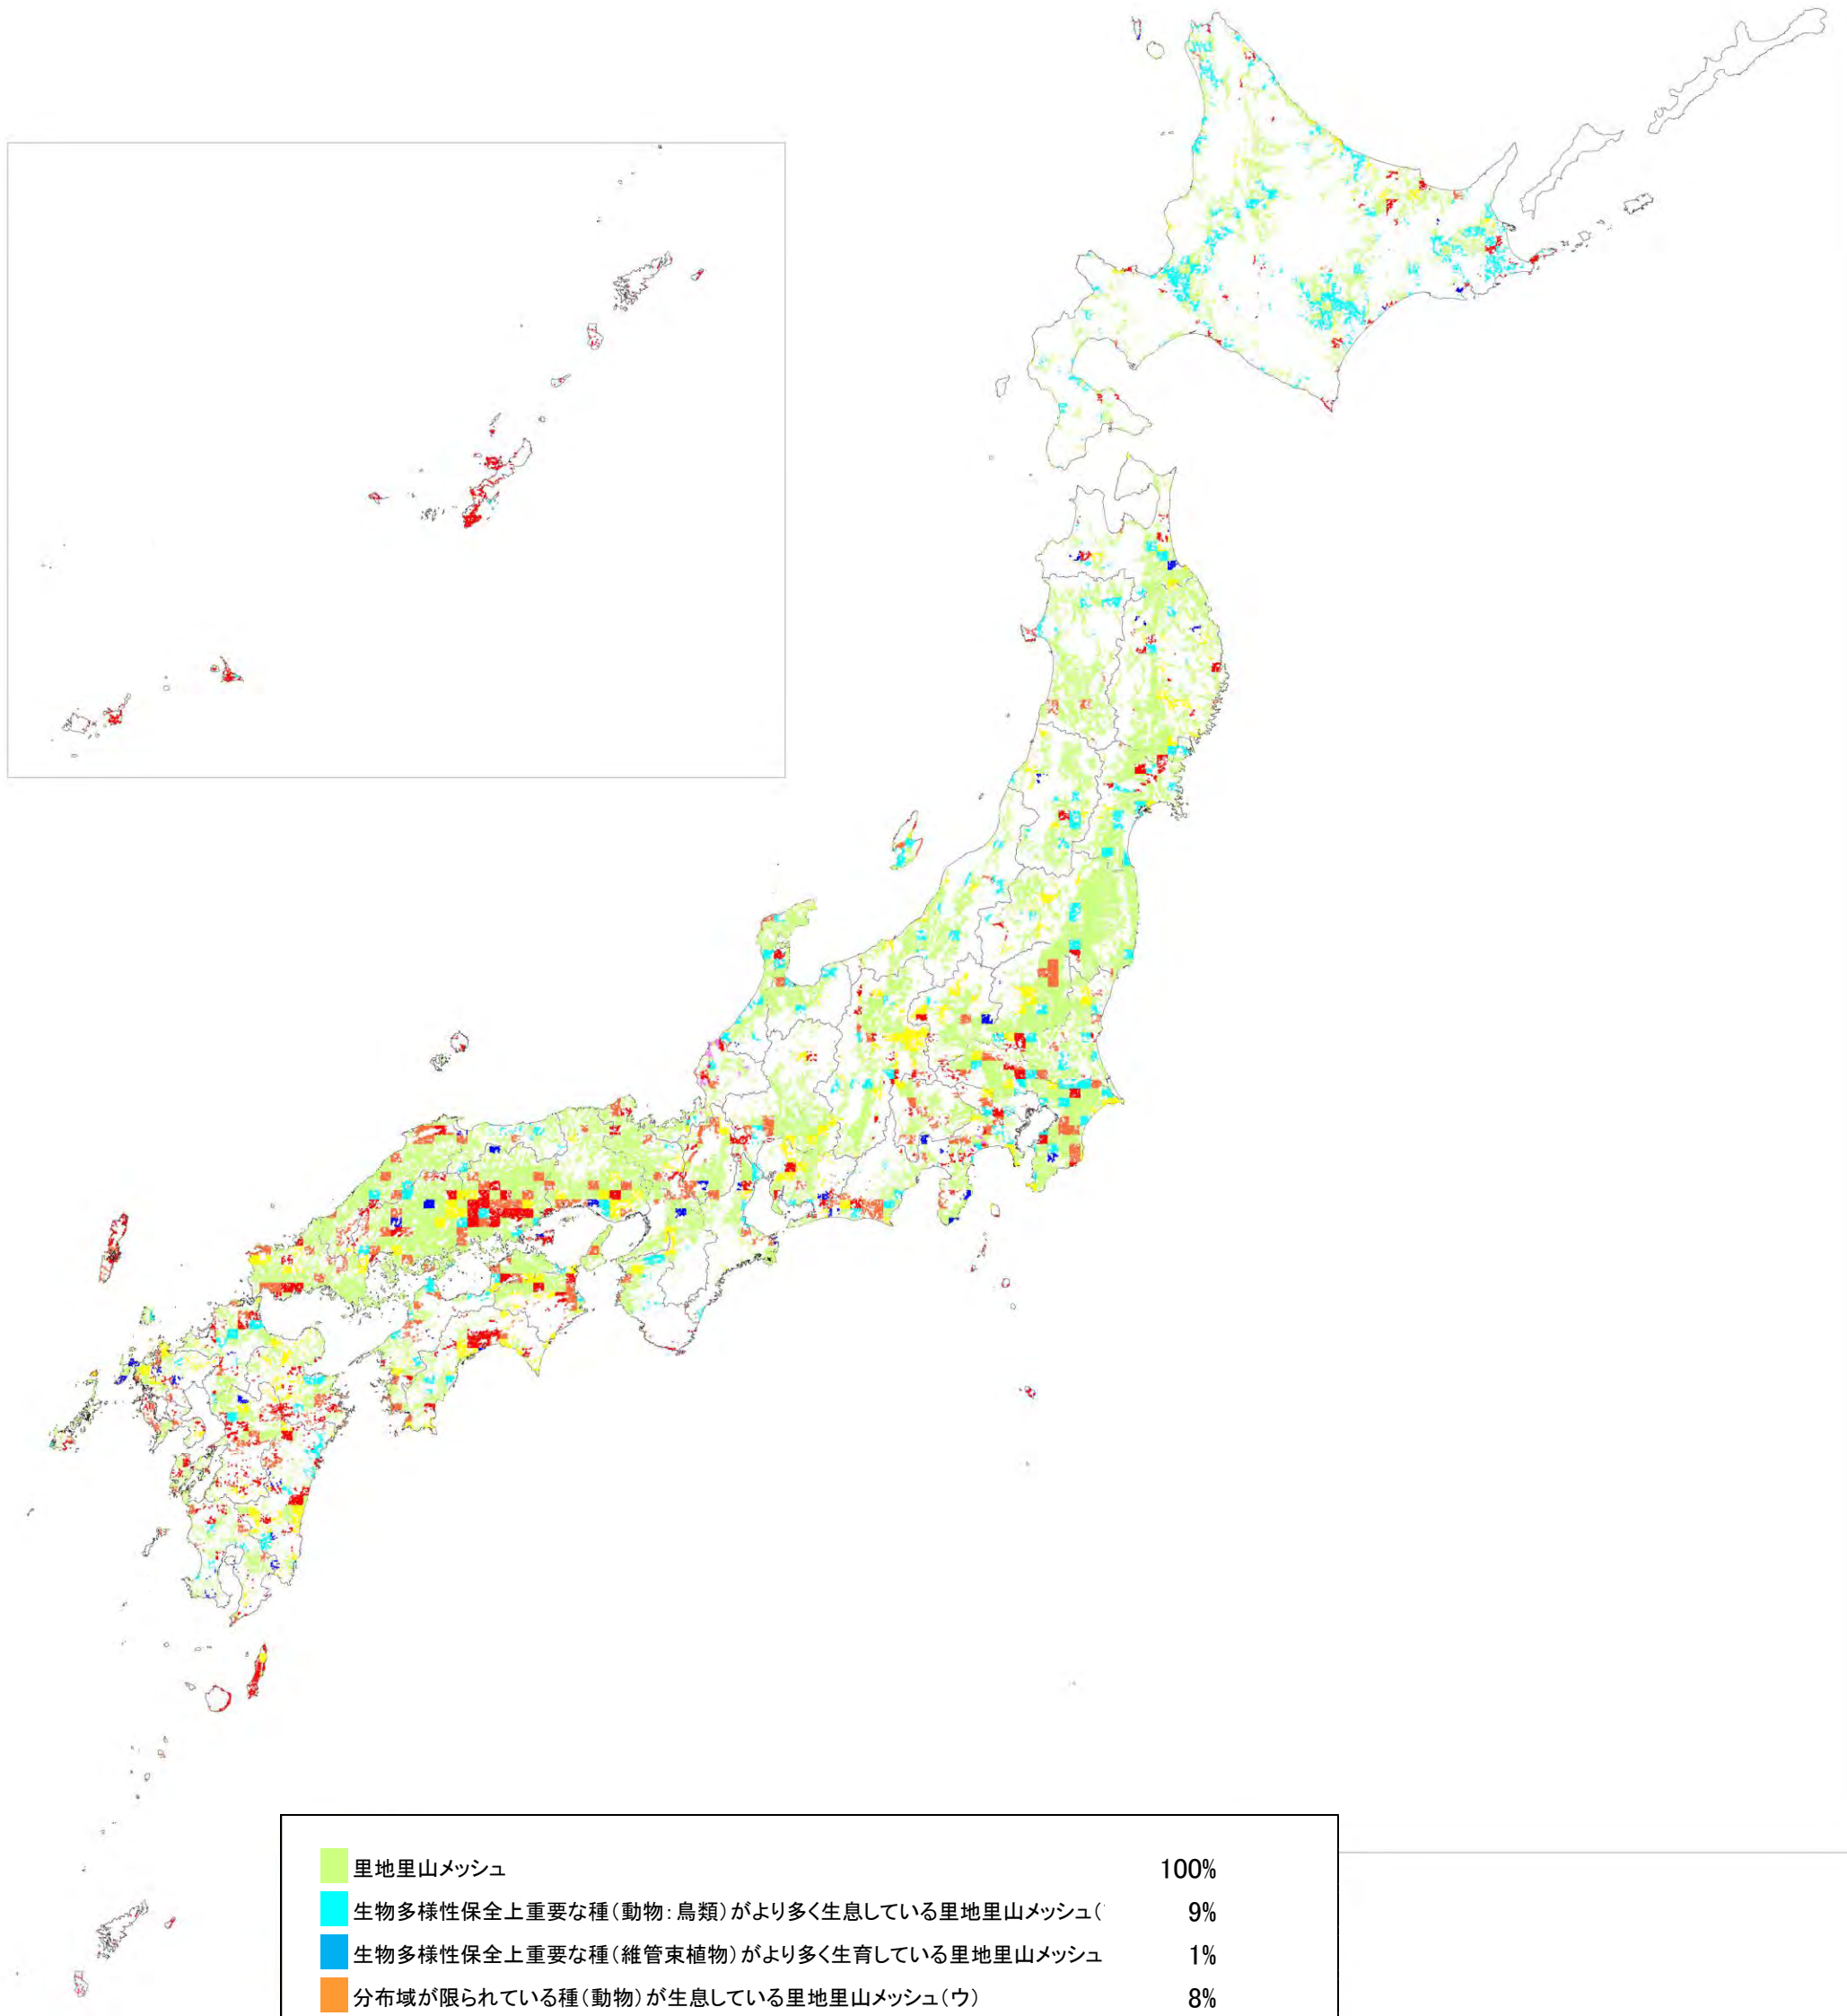

別添2  
特有で多様な野生動植物の生息・生育環境としての里地里山

別添2(参考)  
 特有で多様な野生動植物の生息・生育環境としての里地里山

里地里山メッシュ	100%
生物多様性保全上重要な種(動物:鳥類)がより多く生息している里地里山メッシュ(ア)	9%
生物多様性保全上重要な種(維管束植物)がより多く生育している里地里山メッシュ(イ)	1%
分布域が限られている種(動物)が生息している里地里山メッシュ(ウ)	8%
分布域が限られている種(維管束植物)が生育している里地里山メッシュ(エ)	8%
地方自治体によって指定されている里地里山メッシュ(オ)	0.2%
(ア)~(オ)のいずれかが重なる里地里山メッシュ	7%