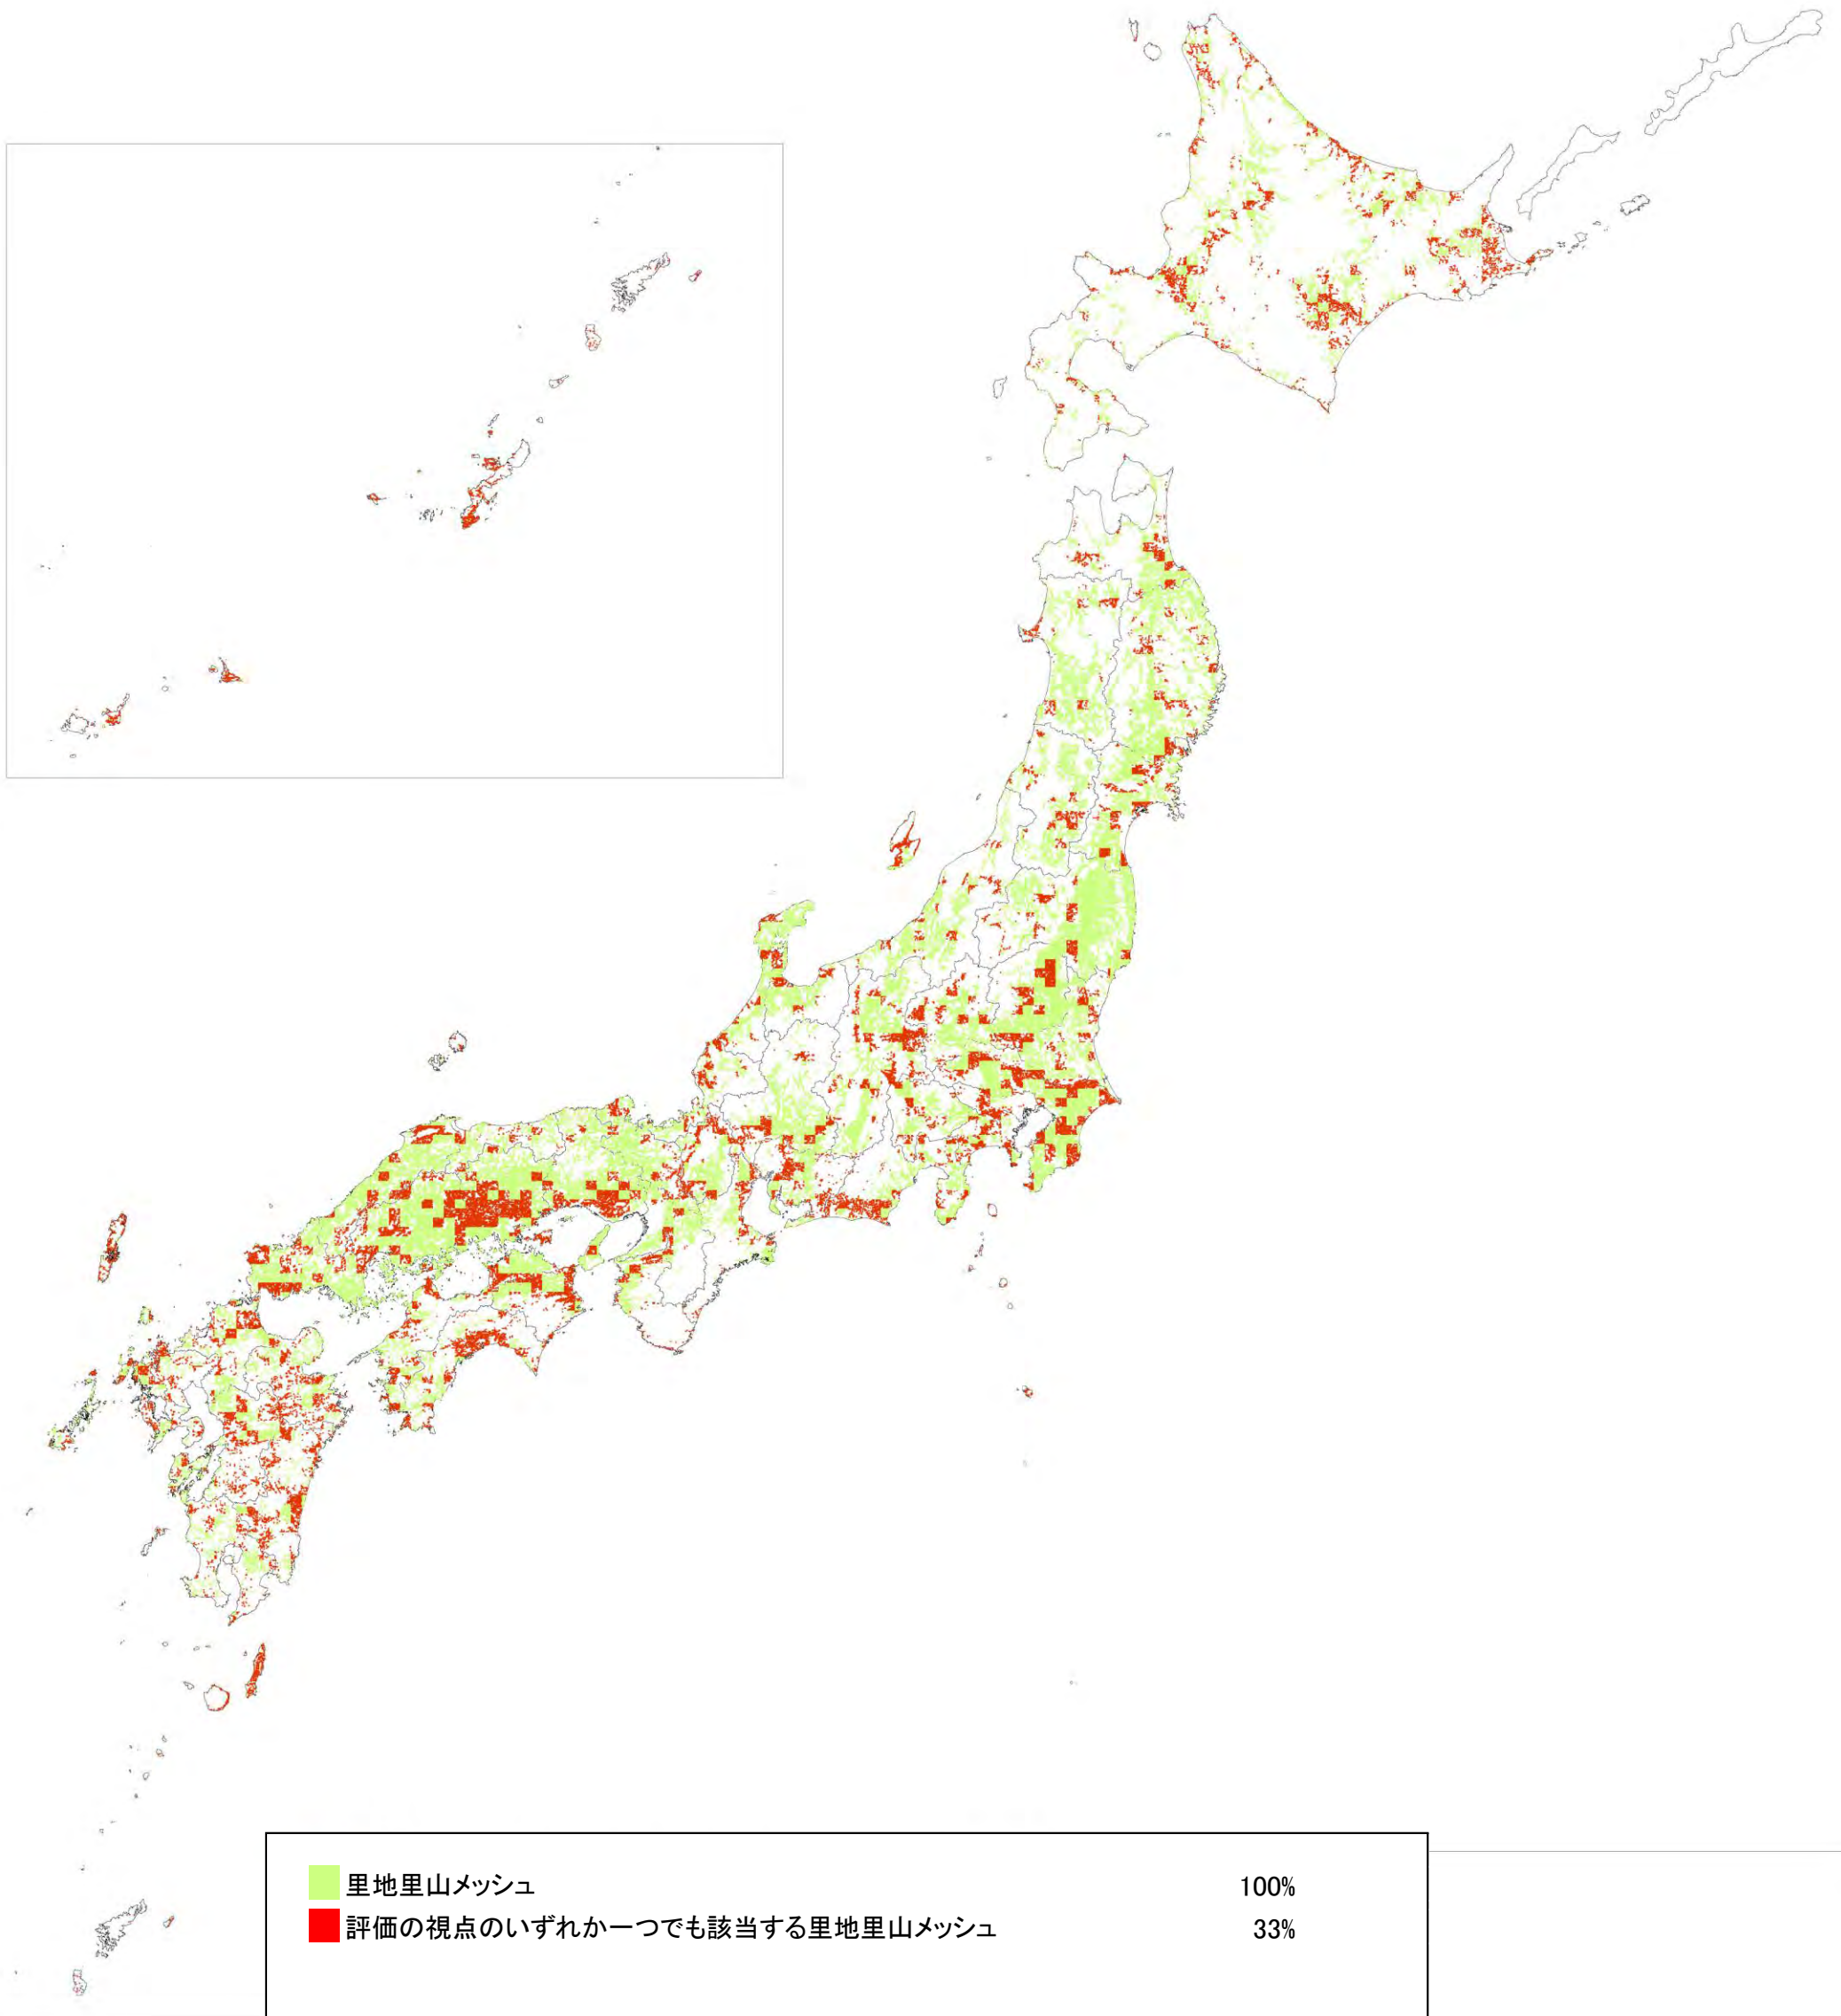

別添2  
特有で多様な野生動植物の生息・生育環境としての里地里山

別添2(参考)  
 特有で多様な野生動植物の生息・生育環境としての里地里山

里地里山メッシュ	100%
生物多様性保全上重要な種(動物:鳥類)がより多く生息している里地里山メッシュ(ア)	9%
生物多様性保全上重要な種(維管束植物)がより多く生育している里地里山メッシュ(イ)	1%
分布域が限られている種(動物)が生息している里地里山メッシュ(ウ)	8%
分布域が限られている種(維管束植物)が生育している里地里山メッシュ(エ)	8%
地方自治体によって指定されている里地里山メッシュ(オ)	0.2%
(ア)~(オ)のいずれかが重なる里地里山メッシュ	7%