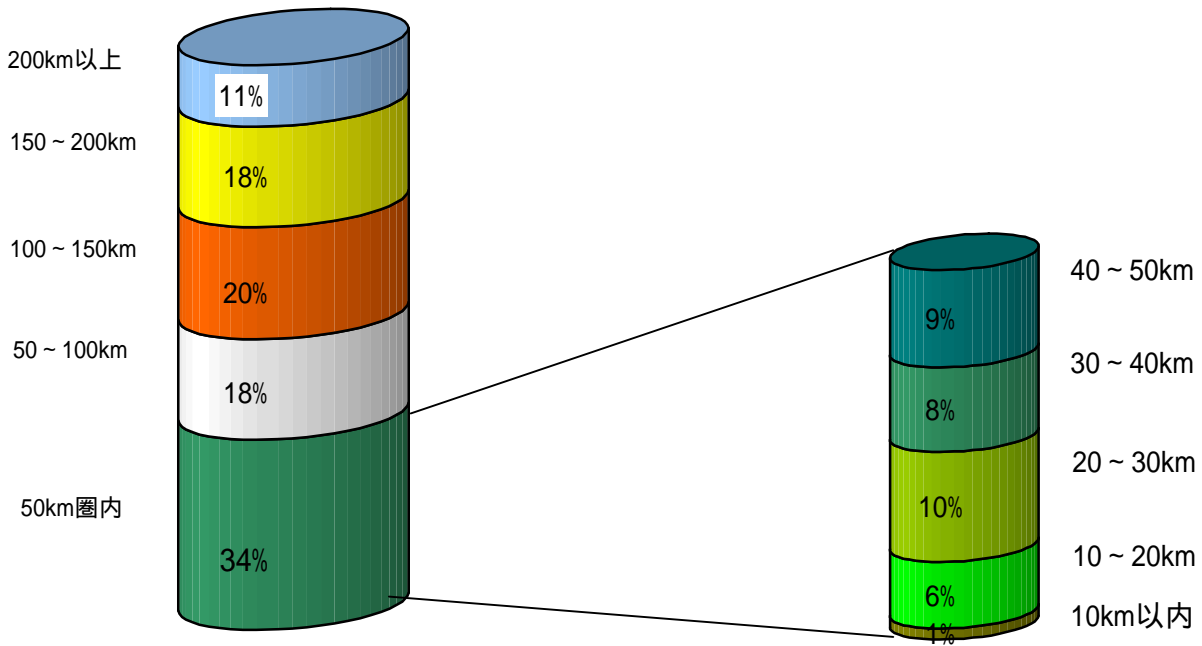

3大都市中心部（東京・大阪・名古屋）からの距

*フィールド数1023 (972団体の複数回答)中有効なもの

フィールドにおけるふれあい活動の内

里地里山が抱える問題点（アンケート調査によ