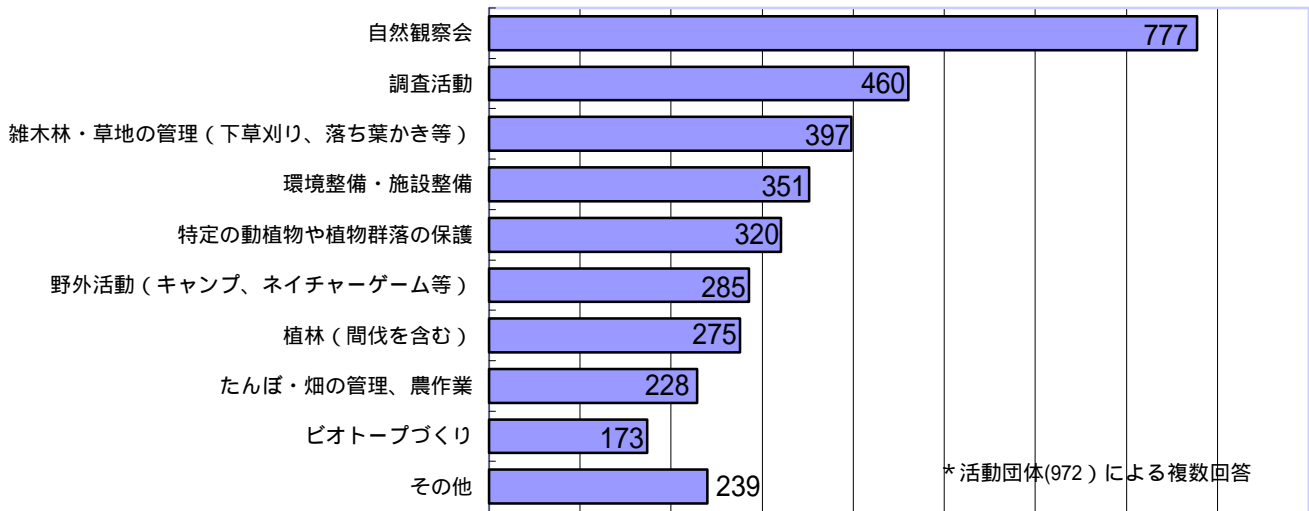

3大都市中心部（東京・大阪・名古屋）からの距

*フィールド数1023 (972団体の複数回答)中有効なもの

フィールドにおけるふれあい活動の内

里地里山が抱える問題点（アンケート調査によ