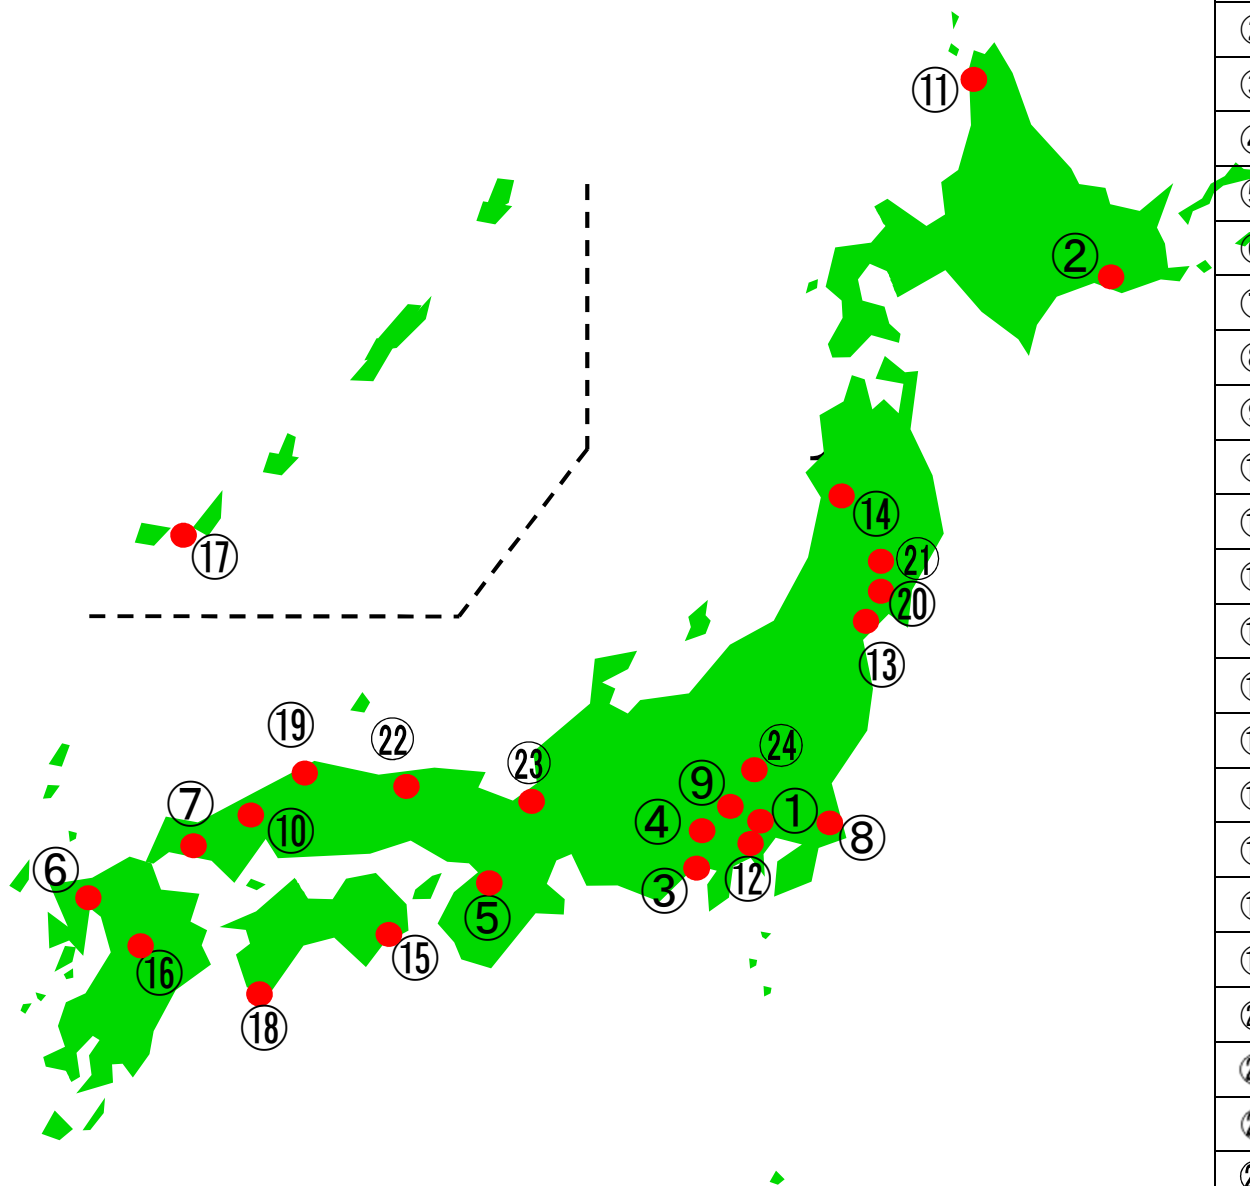

自然再生協議会(設置箇所)の全国位置図

H25.11月末現在

	協議会名	設立日
①	荒川太郎右衛門地区自然再生協議会	H15.7.5
②	釧路湿原自然再生協議会	H15.11.15
③	巴川流域麻機遊水地自然再生協議会	H16.1.29
④	多摩川源流自然再生協議会	H16.3.5
⑤	神於山保全活用推進協議会	H16.5.25
⑥	檜原湿原地区自然再生協議会	H16.7.4
⑦	榎野川河口域・干潟自然再生協議会	H16.8.1
⑧	霞ヶ浦田村・沖宿・戸崎地区自然再生協議会	H16.10.31
⑨	くぬぎ山地区自然再生協議会	H16.11.6
⑩	八幡湿原自然再生協議会	H16.11.7
⑪	上サロベツ自然再生協議会	H17.1.19
⑫	野川第一・第二調節池地区自然再生協議会	H17.3.28
⑬	蒲生干潟自然再生協議会	H17.6.19
⑭	森吉山麓高原自然再生協議会	H17.7.19
⑮	竹ヶ島海中公園自然再生協議会	H17.9.9
⑯	阿蘇草原再生協議会	H17.12.2
⑰	石西礁湖自然再生協議会	H18.2.27
⑱	竜串自然再生協議会	H18.9.9
⑲	中海自然再生協議会	H19.6.30
⑳	伊豆沼・内沼自然再生協議会	H20.9.7
㉑	久保川イーハートーブ自然再生協議会	H21.5.16
㉒	上山高原自然再生協議会	H22.3.21
㉓	三方五湖自然再生協議会	H23.5.1
㉔	多々良沼・城沼自然再生協議会	H24.1.22