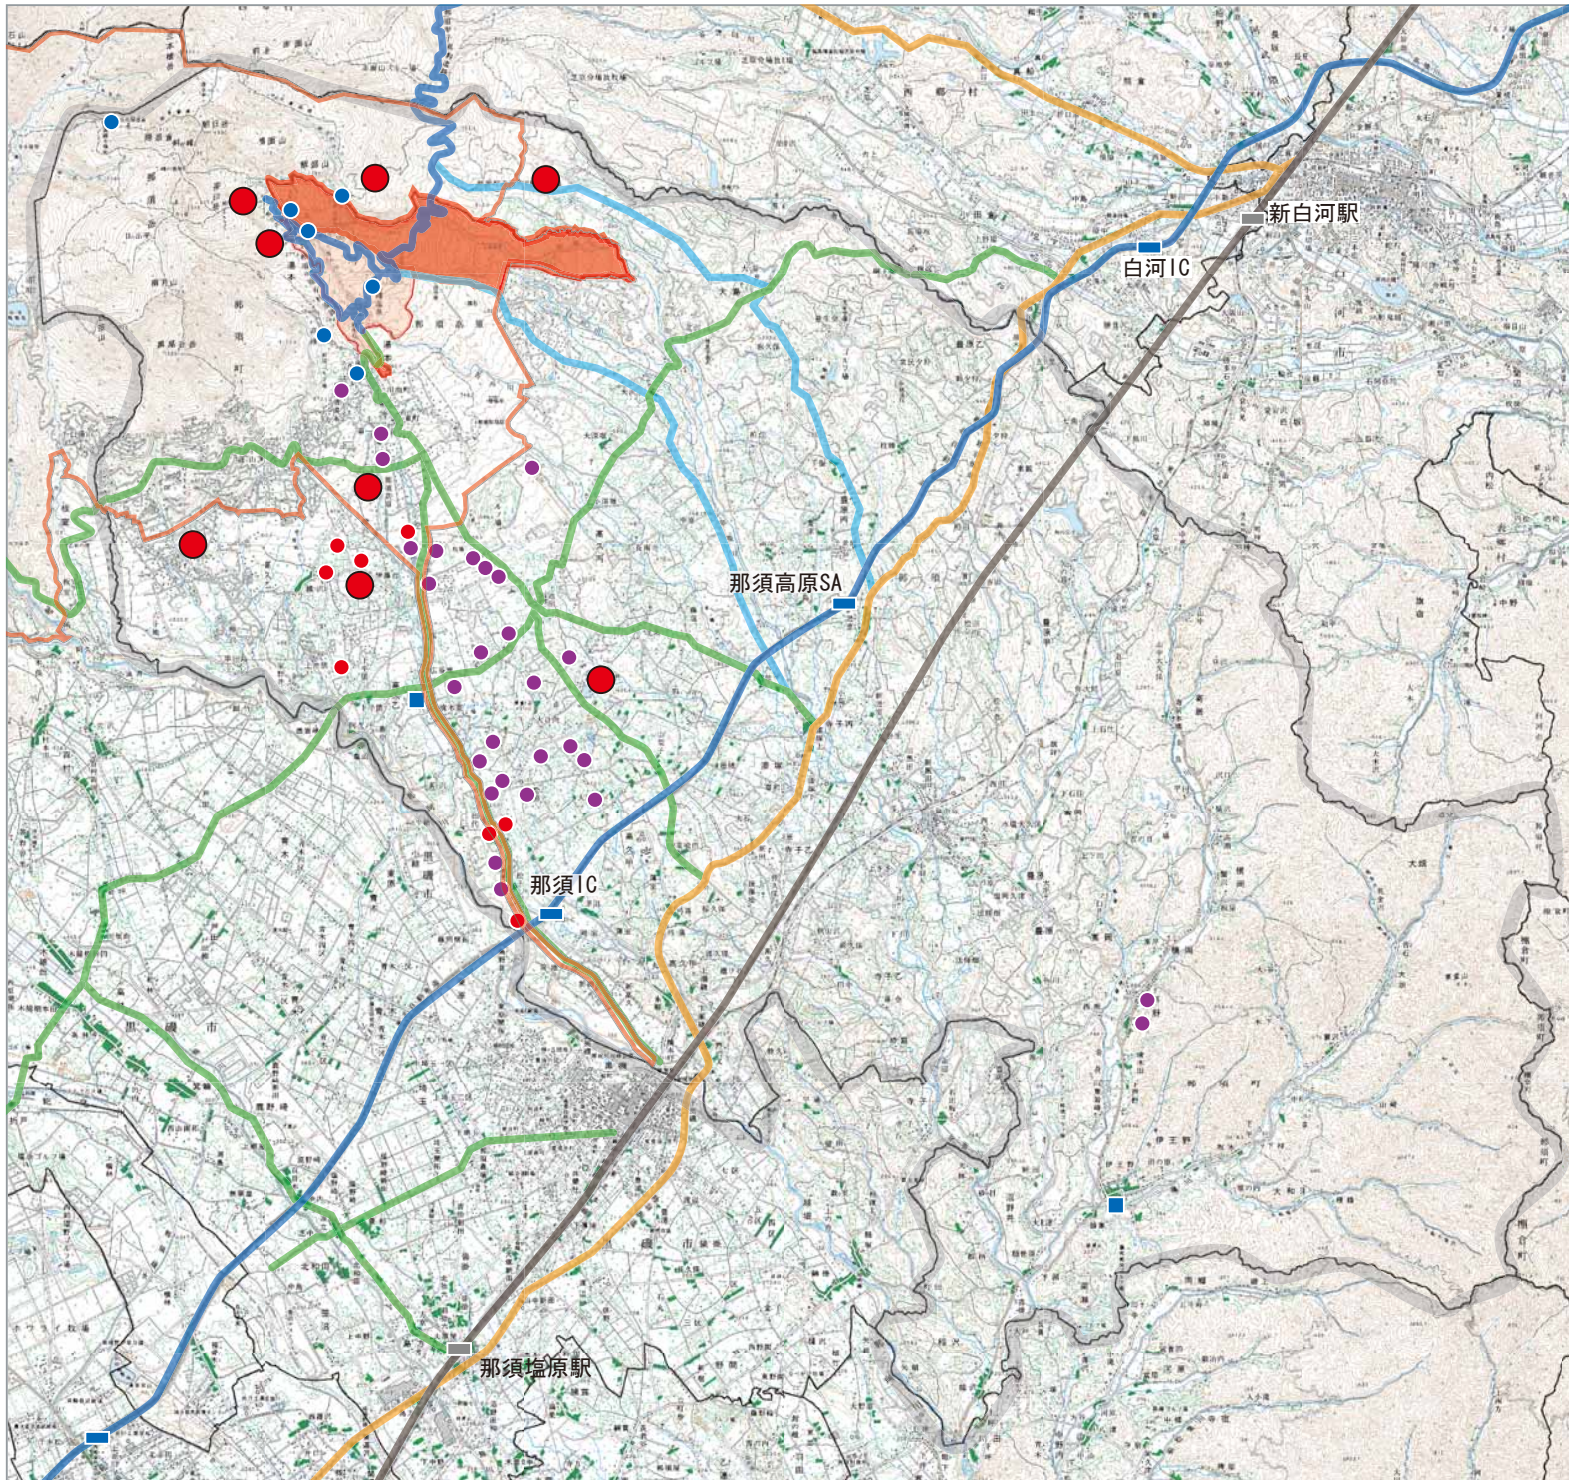

## 2. 那須町の主要観光施設分布図

### 主要観光施設

- レジャー施設 (大型)
- レジャー施設
- 博物館・美術館
- 温泉
- 道の駅

- 東北自動車道
- 那須高原有料道路
- 那須甲子有料道路

- 国道
- 主要地方道
- 一般県道

- 東北新幹線

- 日光国立公園那須地域
- 日光国立公園那須高原集団施設地区
- 所管換予定地

- 那須町境界