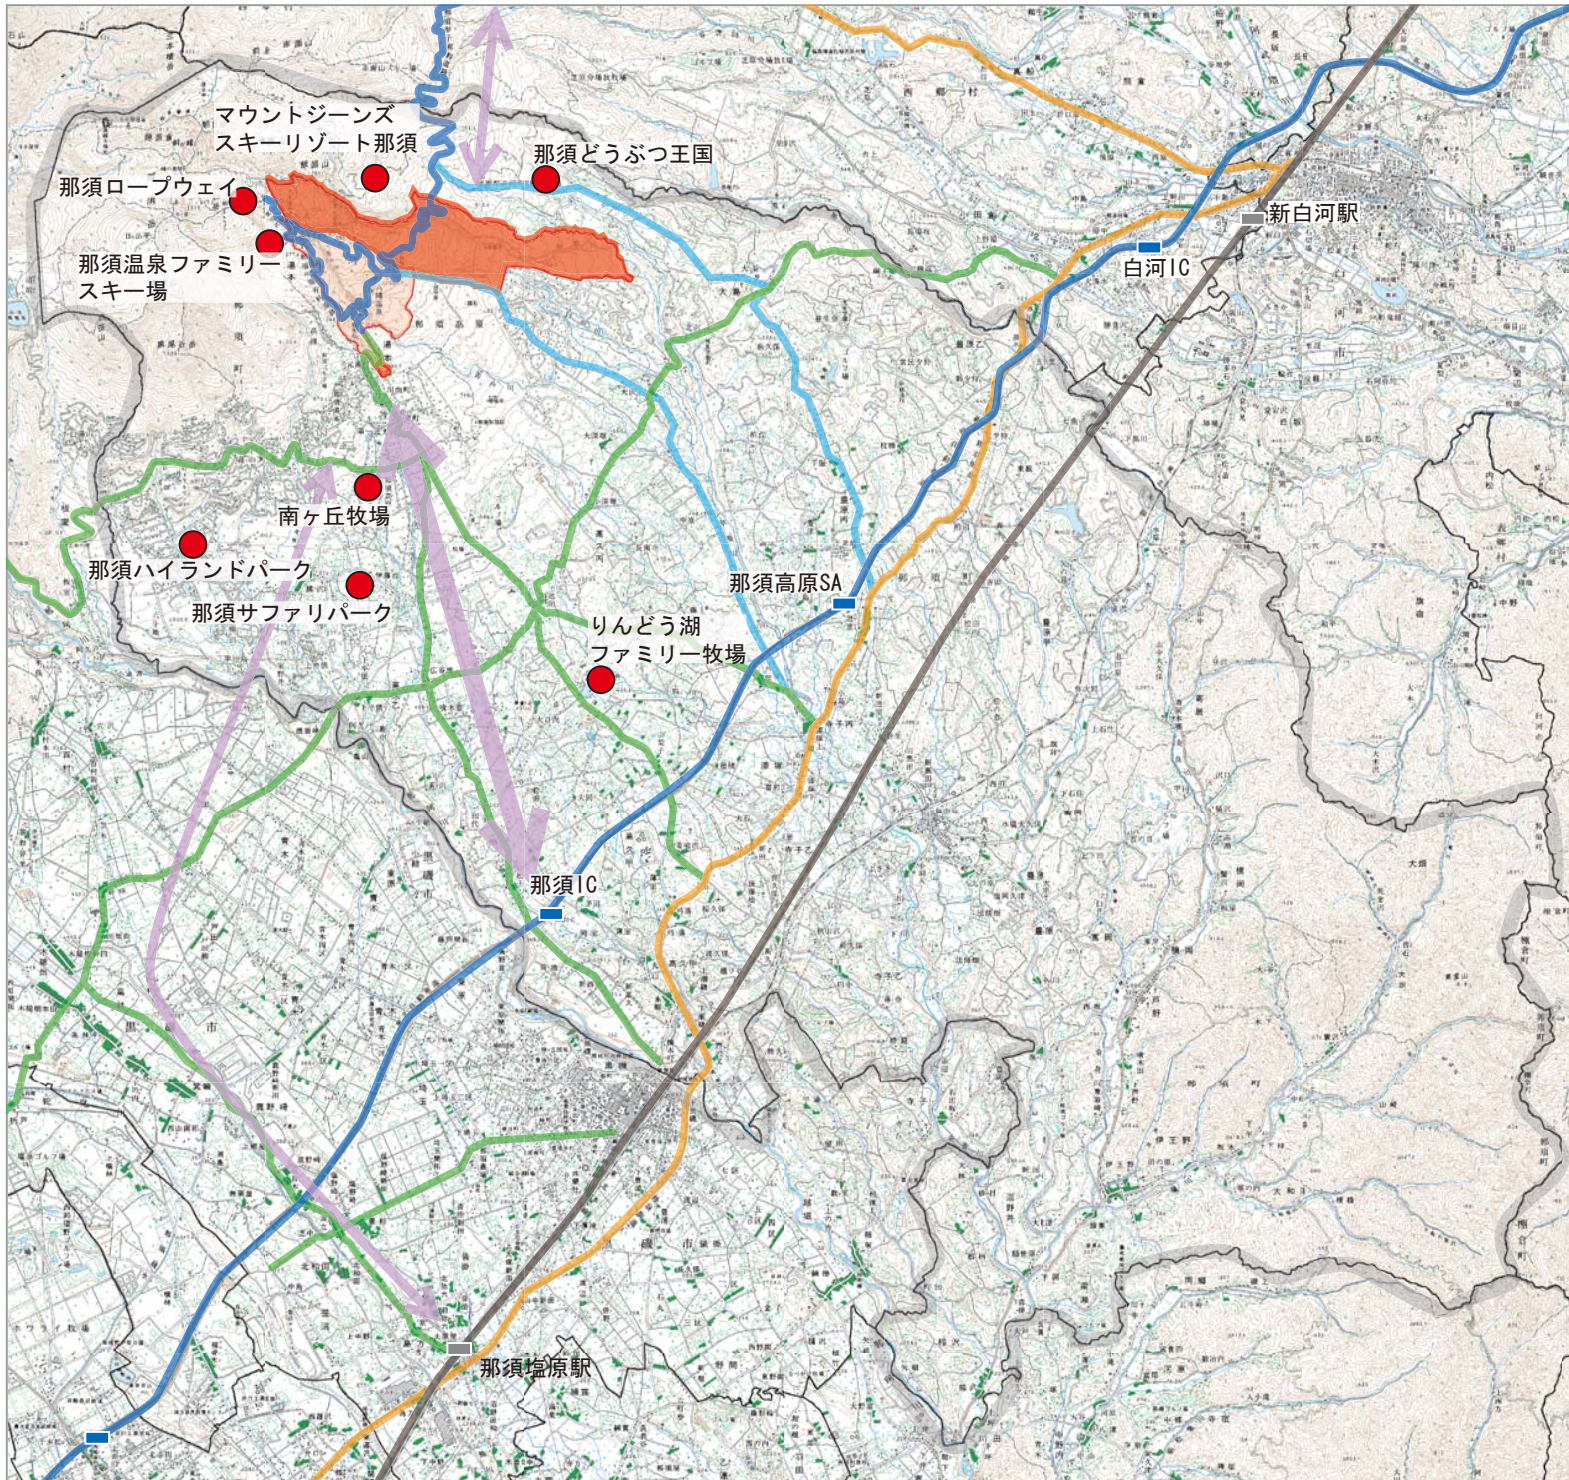

# 1. 那須高原への主要アクセスルート

↔ アクセスルート

東北自動車道  
那須高原有料道路  
那須甲子有料道路

国道  
主要地方道  
一般県道

東北新幹線

日光国立公園那須高原集団施設地区

所管換予定地

那須町境界

0 1 2 3 4 5 km