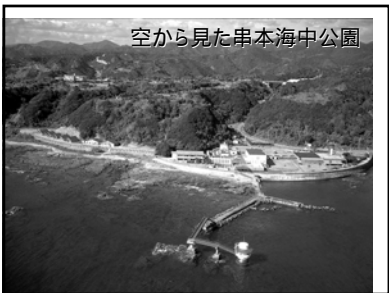

- 串本海中公園の体験メニュー
- 1. スノーケリングで海中観察
 - 2. 体験ダイビング(スキューバ)
 - 3. 飼育体験
 - 4. 磯観察
 - 5. 海藻おしぼ
 - 6. ホエールウォッチング
 - 7. とびうすくい取り
 - 8. ビーチトレッキング

飼育体験

ウミガメの赤ちゃんをだっこできる！

実際にエサをやってみよう