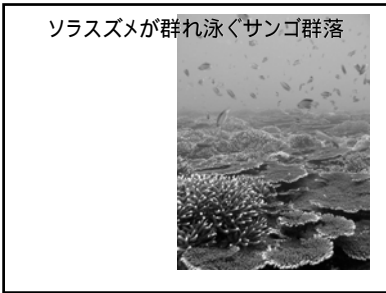

- 串本海中公園の体験メニュー
- 1. スノーケリングで海中観察
 - 2. 体験ダイビング(スキューバ)
 - 3. 飼育体験
 - 4. 磯観察
 - 5. 海藻おしぼ
 - 6. ホエールウォッチング
 - 7. とびうすくい取り
 - 8. ビーチトレッキング

飼育体験

ウミガメの赤ちゃんをだっこできる！

実際にエサをやってみよう