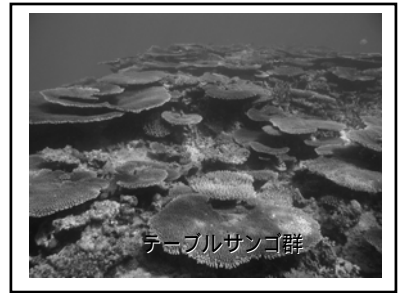

- 串本海中公園の体験メニュー
- 1. スノーケリングで海中観察
 - 2. 体験ダイビング(スキューバ)
 - 3. 飼育体験
 - 4. 磯観察
 - 5. 海藻おしぼ
 - 6. ホエールウォッチング
 - 7. とびうすくい取り
 - 8. ビーチトレッキング

飼育体験

ウミガメの赤ちゃんをだっこできる！

実際にエサをやってみよう