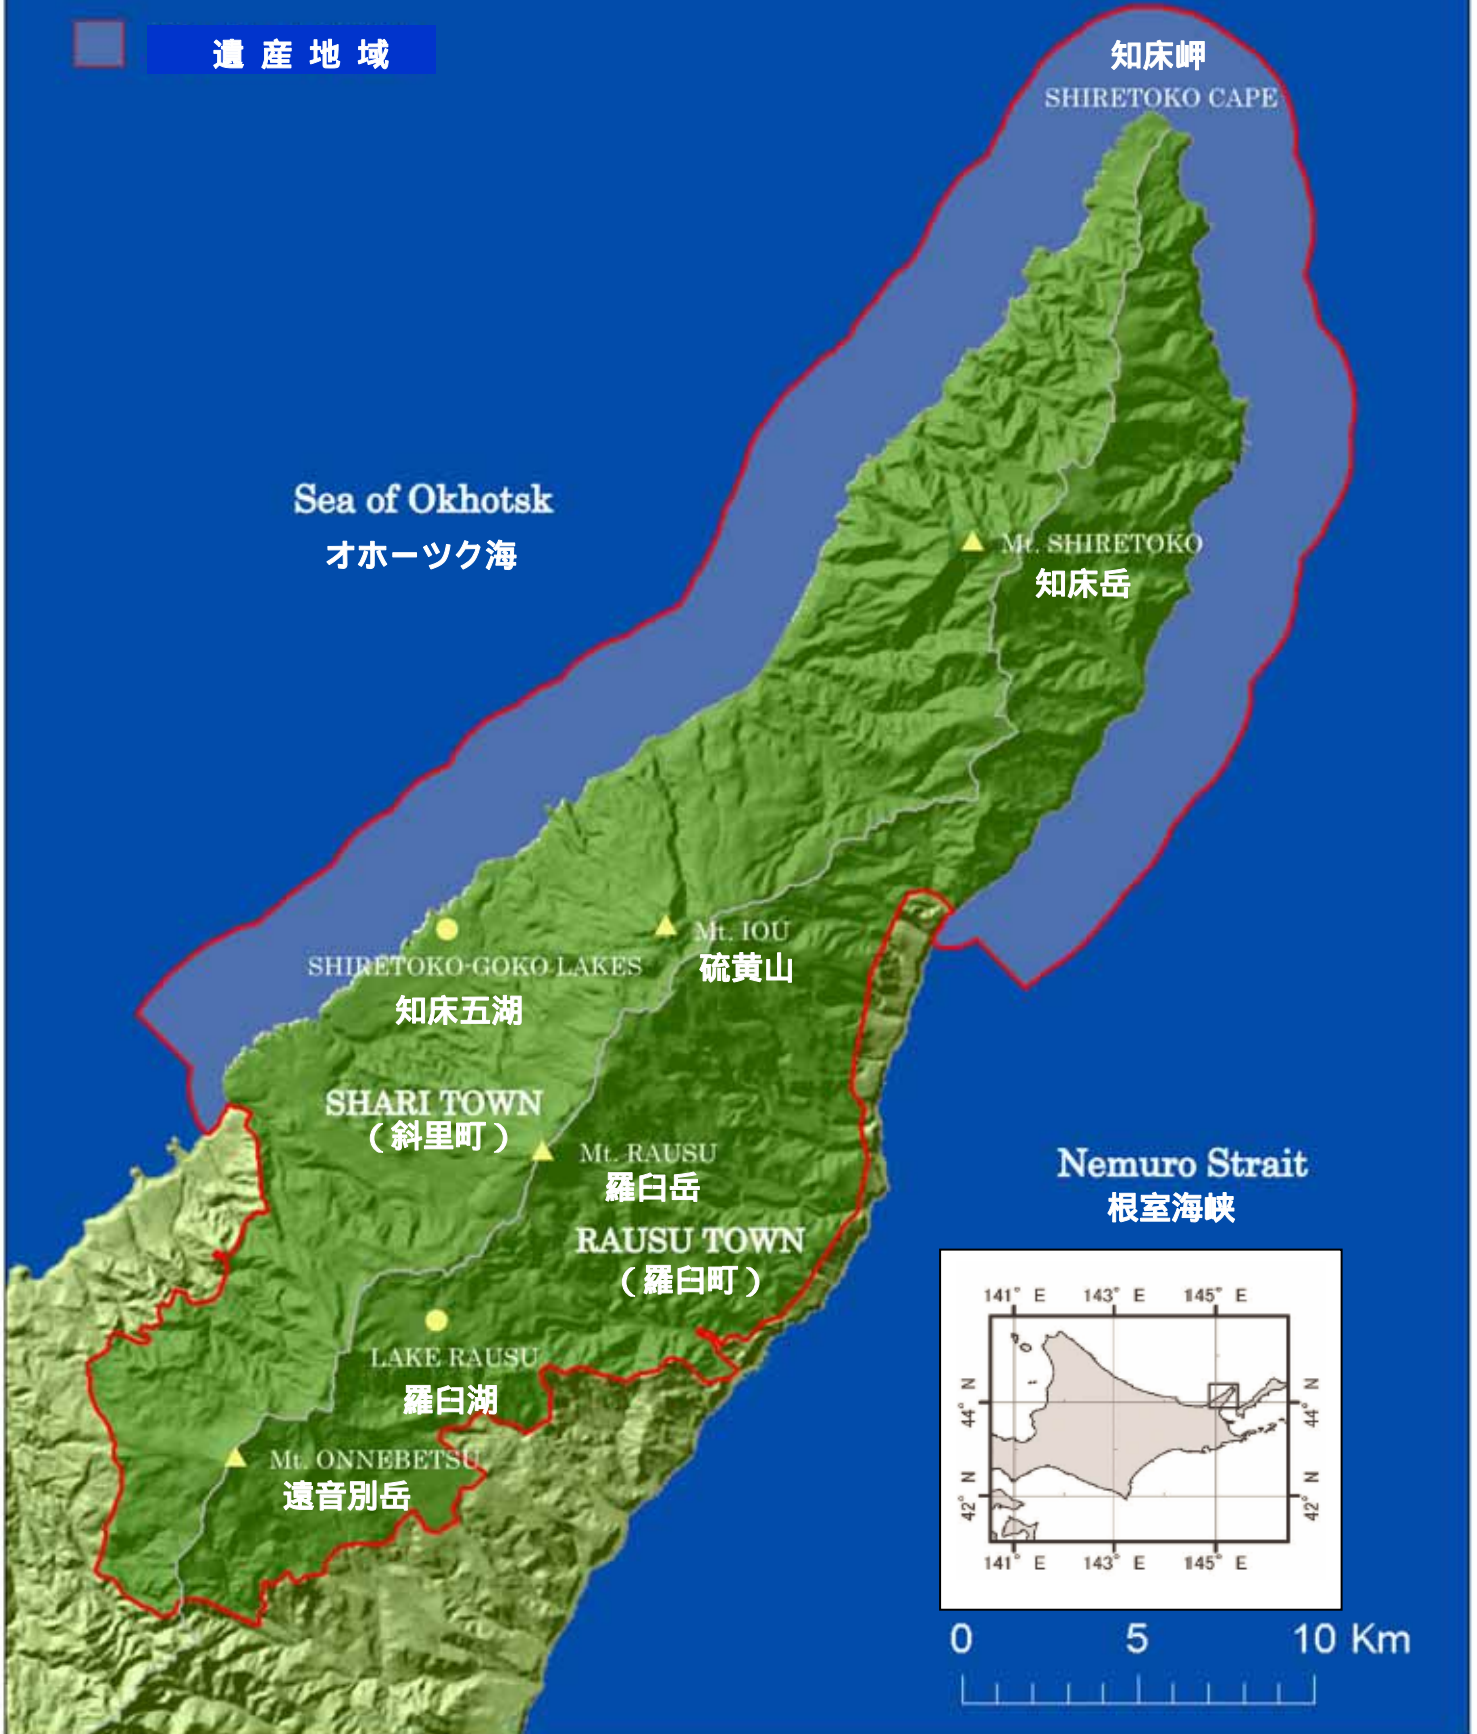

知床世界自然遺産地域 位置図

遺産地域

海域部分の境界線は予定