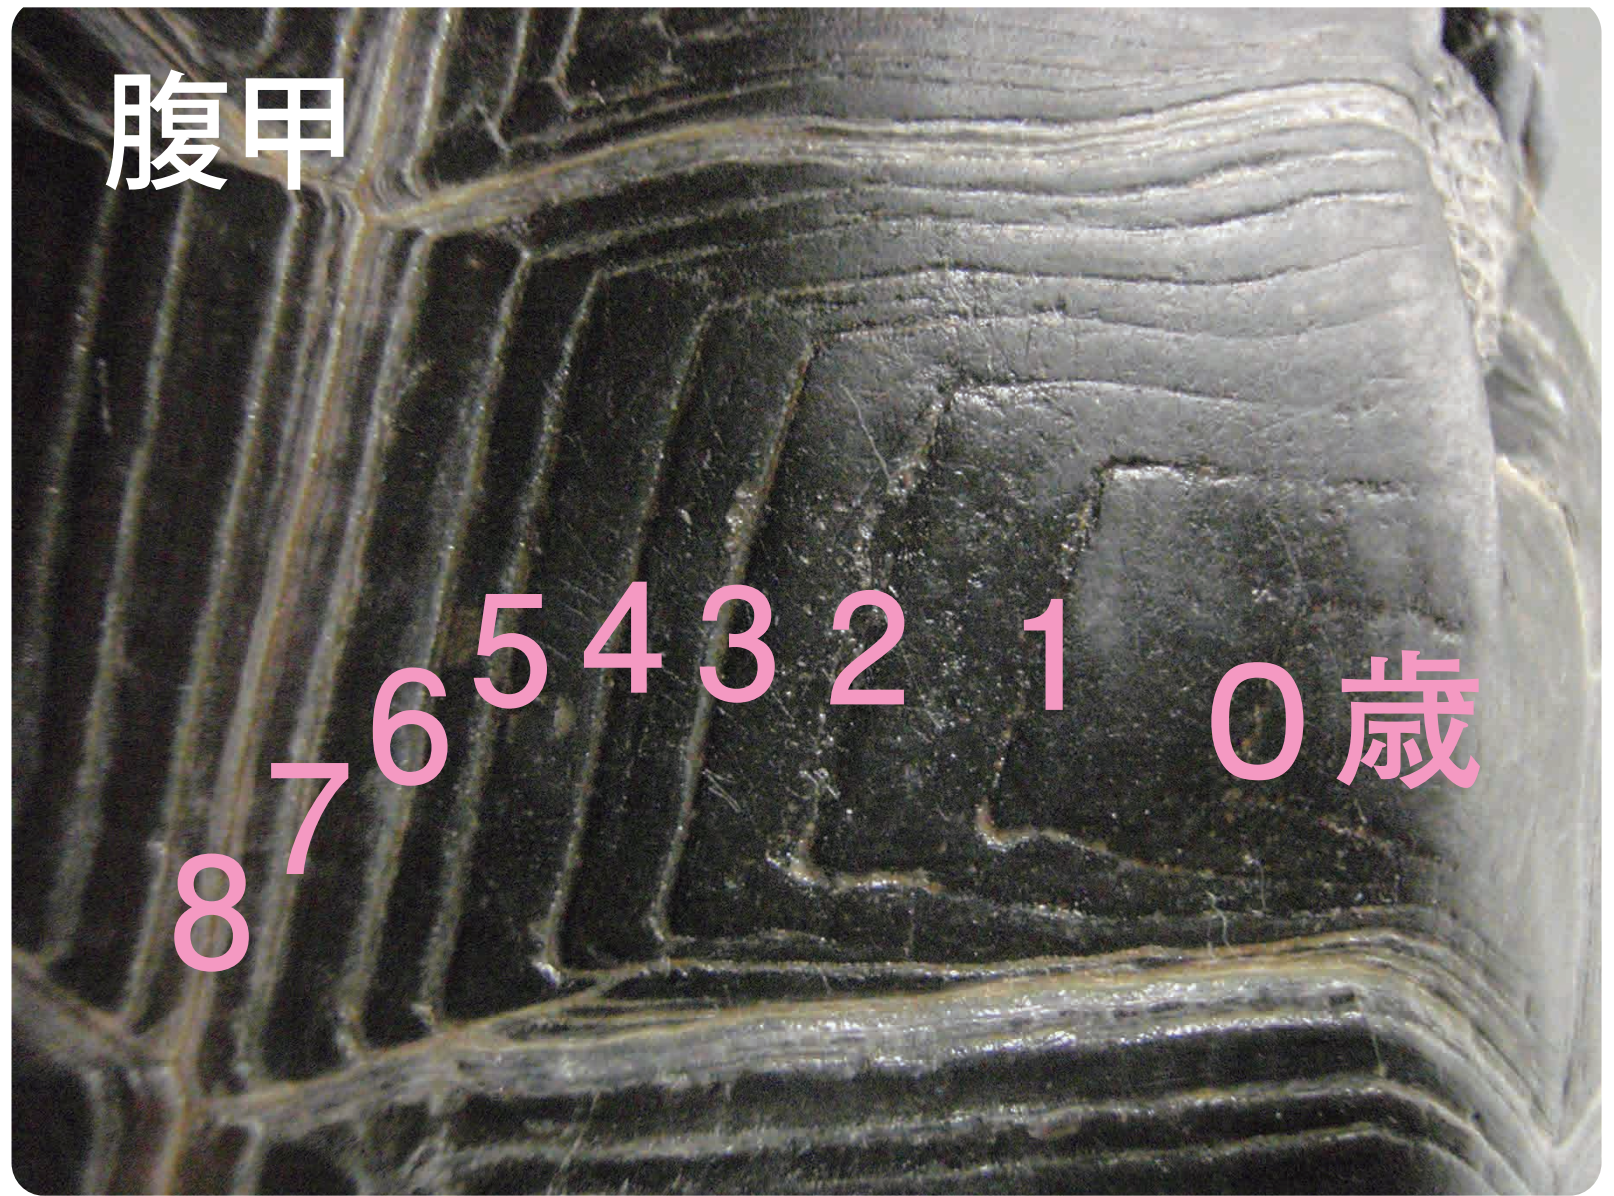

# ミシシッピ アカミミガメ

大きくなっても  
いっしょにいるよ

ぼくのおうちにいる 北アメリカ原産の  
ミドリガメ (ミシシッピアカミミガメ)。  
日本では飼い主に捨てられたり逃げ  
出したカメが野外で増えて、いろいろな  
問題をおこしているんだ。

だから、

**ぼくはずっといっしょにいるよ。**

たいせつ つか かい  
おうちのカメは大切に飼い続けよう！

背甲

腹甲