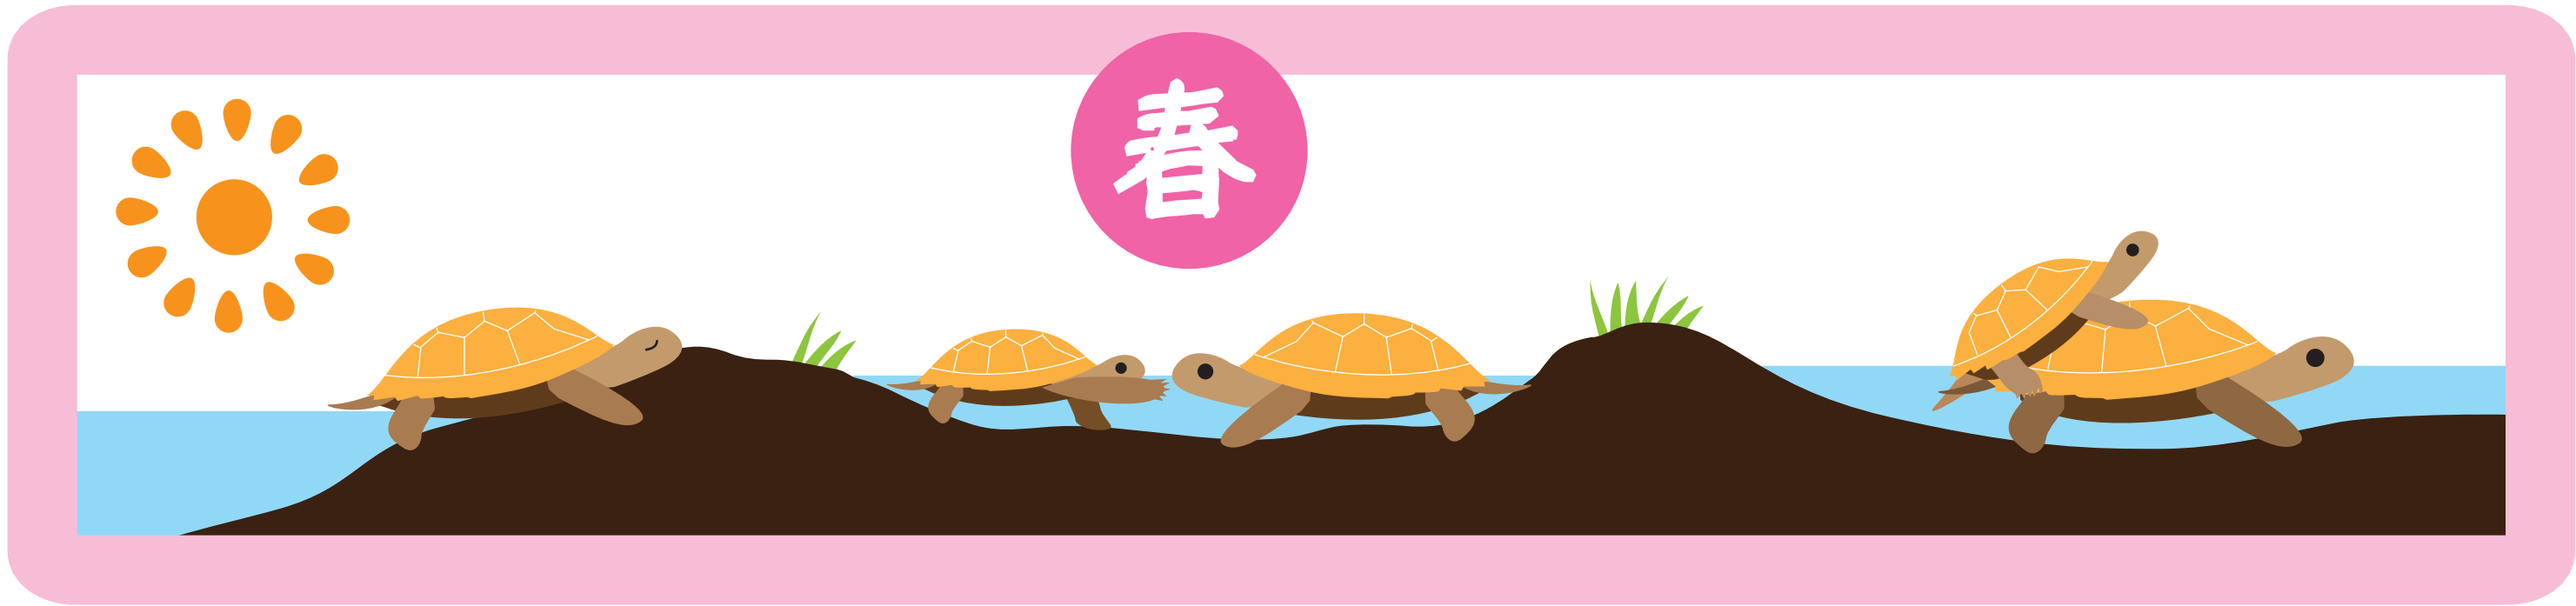

# ニホンイシガメ

日本固有種

# ニホンスツポン

在来種

# ミシシッピ アカミミガメ

大きくなっても  
いっしょにいるよ

ぼくのおうちにいる 北アメリカ原産の  
ミドリガメ (ミシシッピアカミミガメ)。  
日本では飼い主に捨てられたり逃げ  
出したカメが野外で増えて、いろいろな  
問題をおこしているんだ。

だから、

**ぼくはずっといっしょにいるよ。**

たいせつ つか かい  
おうちのカメは大切に飼い続けよう！

背甲

腹甲