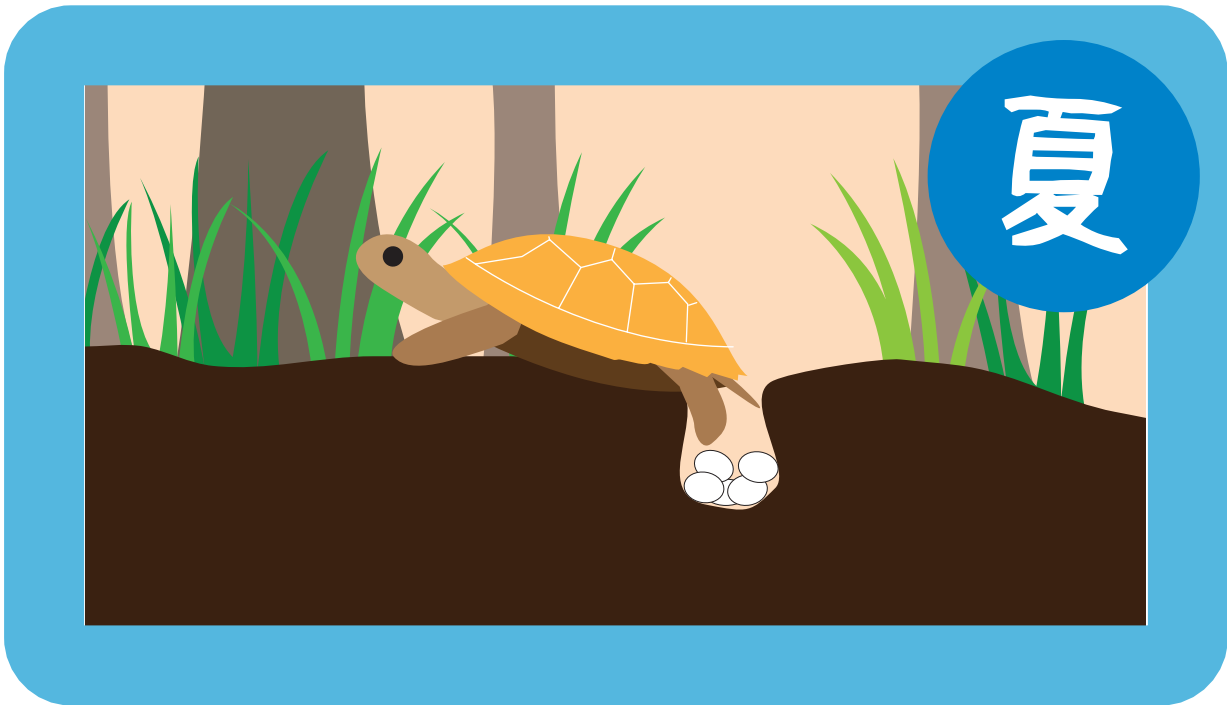

# ミシシッピ アカミミガメ

大きくなっても  
いっしょにいるよ

ぼくのおうちにいる 北アメリカ原産の  
ミドリガメ (ミシシッピアカミミガメ)。  
日本では飼い主に捨てられたり逃げ  
出したカメが野外で増えて、いろいろな  
問題をおこしているんだ。

だから、

**ぼくはずっといっしょにいるよ。**

たいせつ つか かい  
おうちのカメは大切に飼い続けよう！

背甲

腹甲