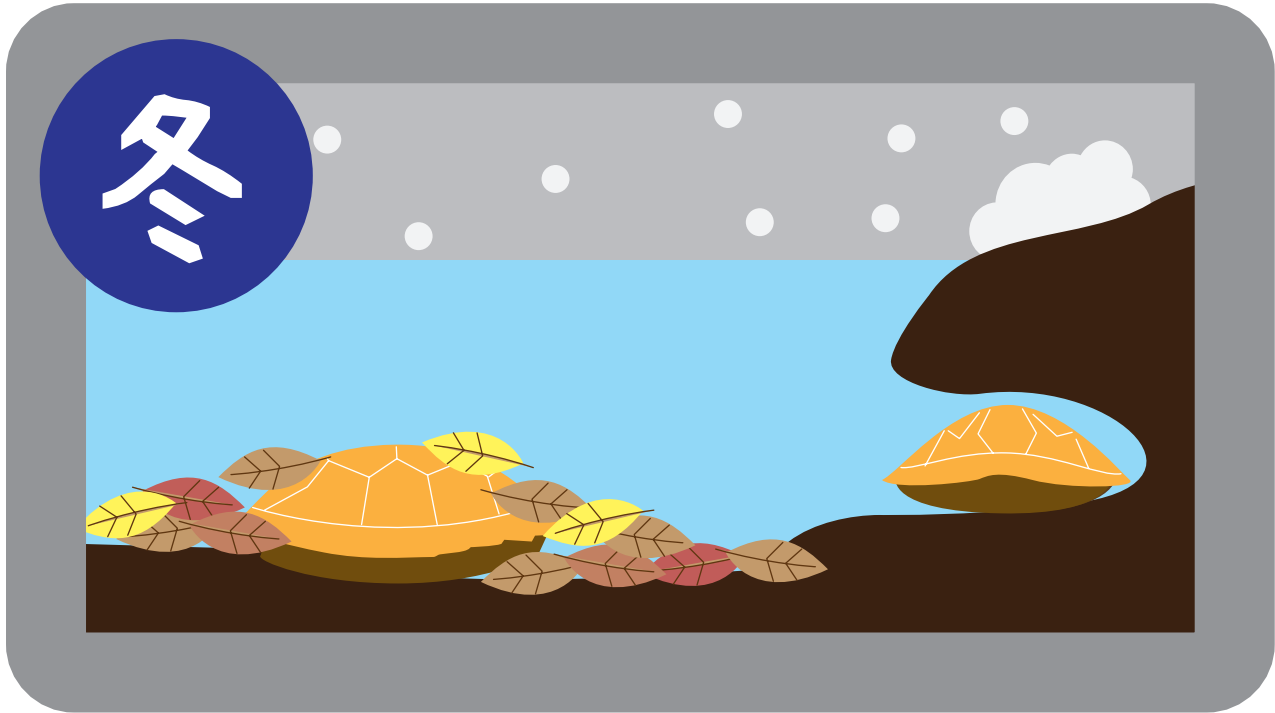

# ニホンスツポン

在来種

# ミシシッピ アカミミガメ

大きくなっても  
いっしょにいるよ

ぼくのおうちにいる 北アメリカ原産の  
ミドリガメ (ミシシッピアカミミガメ)。  
日本では飼い主に捨てられたり逃げ  
出したカメが野外で増えて、いろいろな  
問題をおこしているんだ。

だから、

**ぼくはずっといっしょにいるよ。**

たいせつ つか かい  
おうちのカメは大切に飼い続けよう！

背甲

腹甲