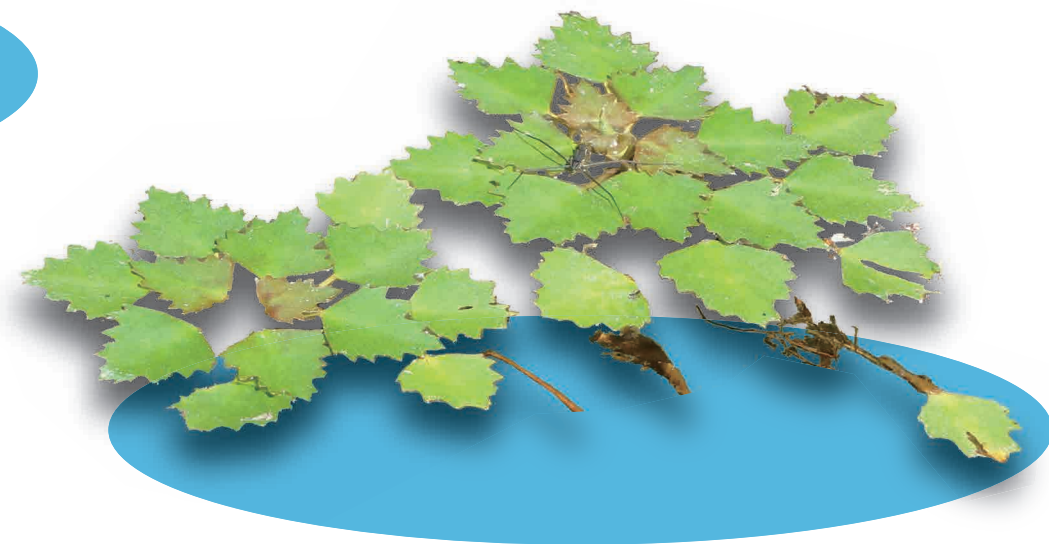

# ミシシッピ アカミミガメ

大きくなっても  
いっしょにいるよ

ぼくのおうちにいる 北アメリカ原産の  
ミドリガメ (ミシシッピアカミミガメ)。  
日本では飼い主に捨てられたり逃げ  
出したカメが野外で増えて、いろいろな  
問題をおこしているんだ。

だから、

**ぼくはずっといっしょにいるよ。**

たいせつ つか かい  
おうちのカメは大切に飼い続けよう！

背甲

腹甲

# 水辺エコトーン