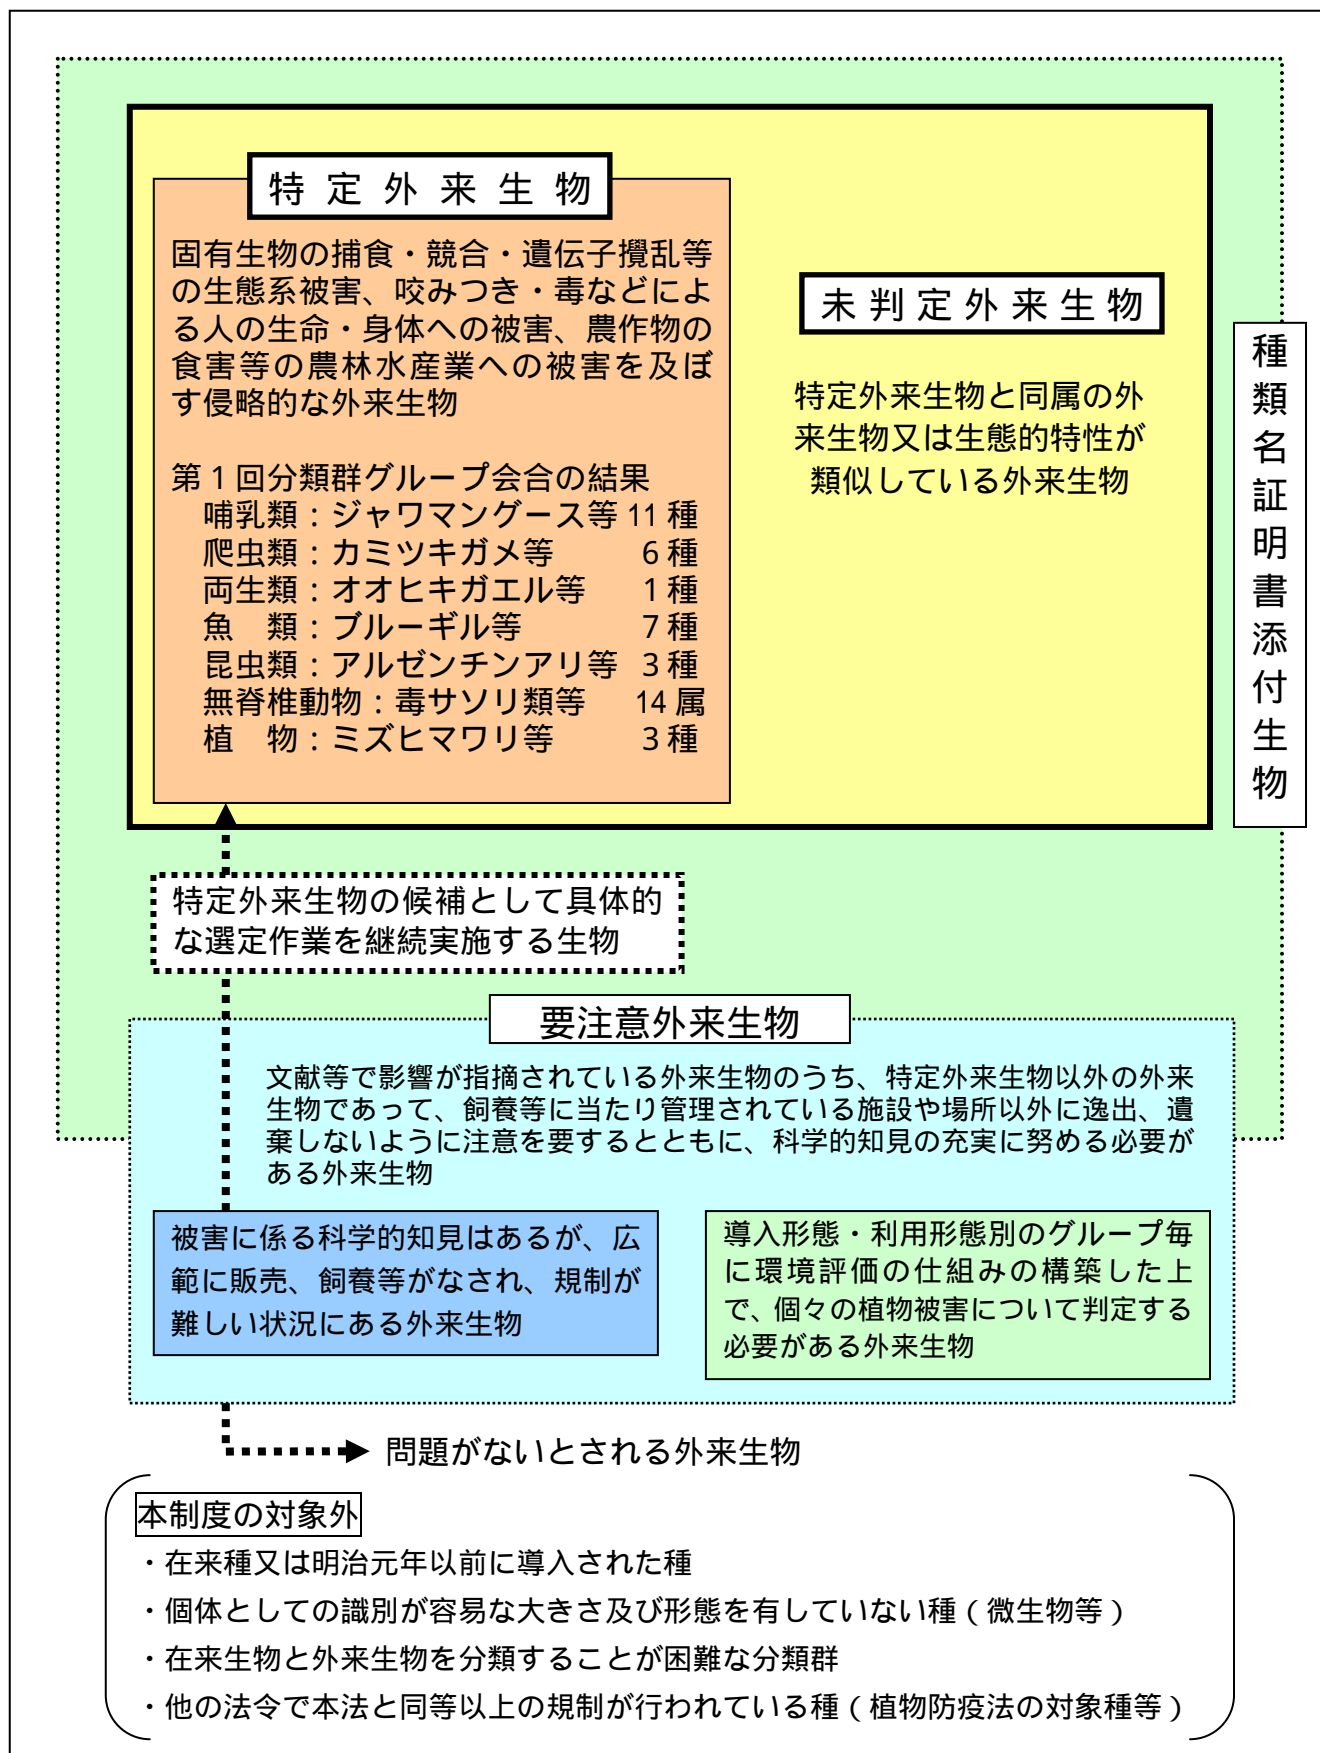

特定外来生物等の概念図

本法の規制の対象は、特定外来生物、未判定外来生物及び種類名証明書添付生物である。