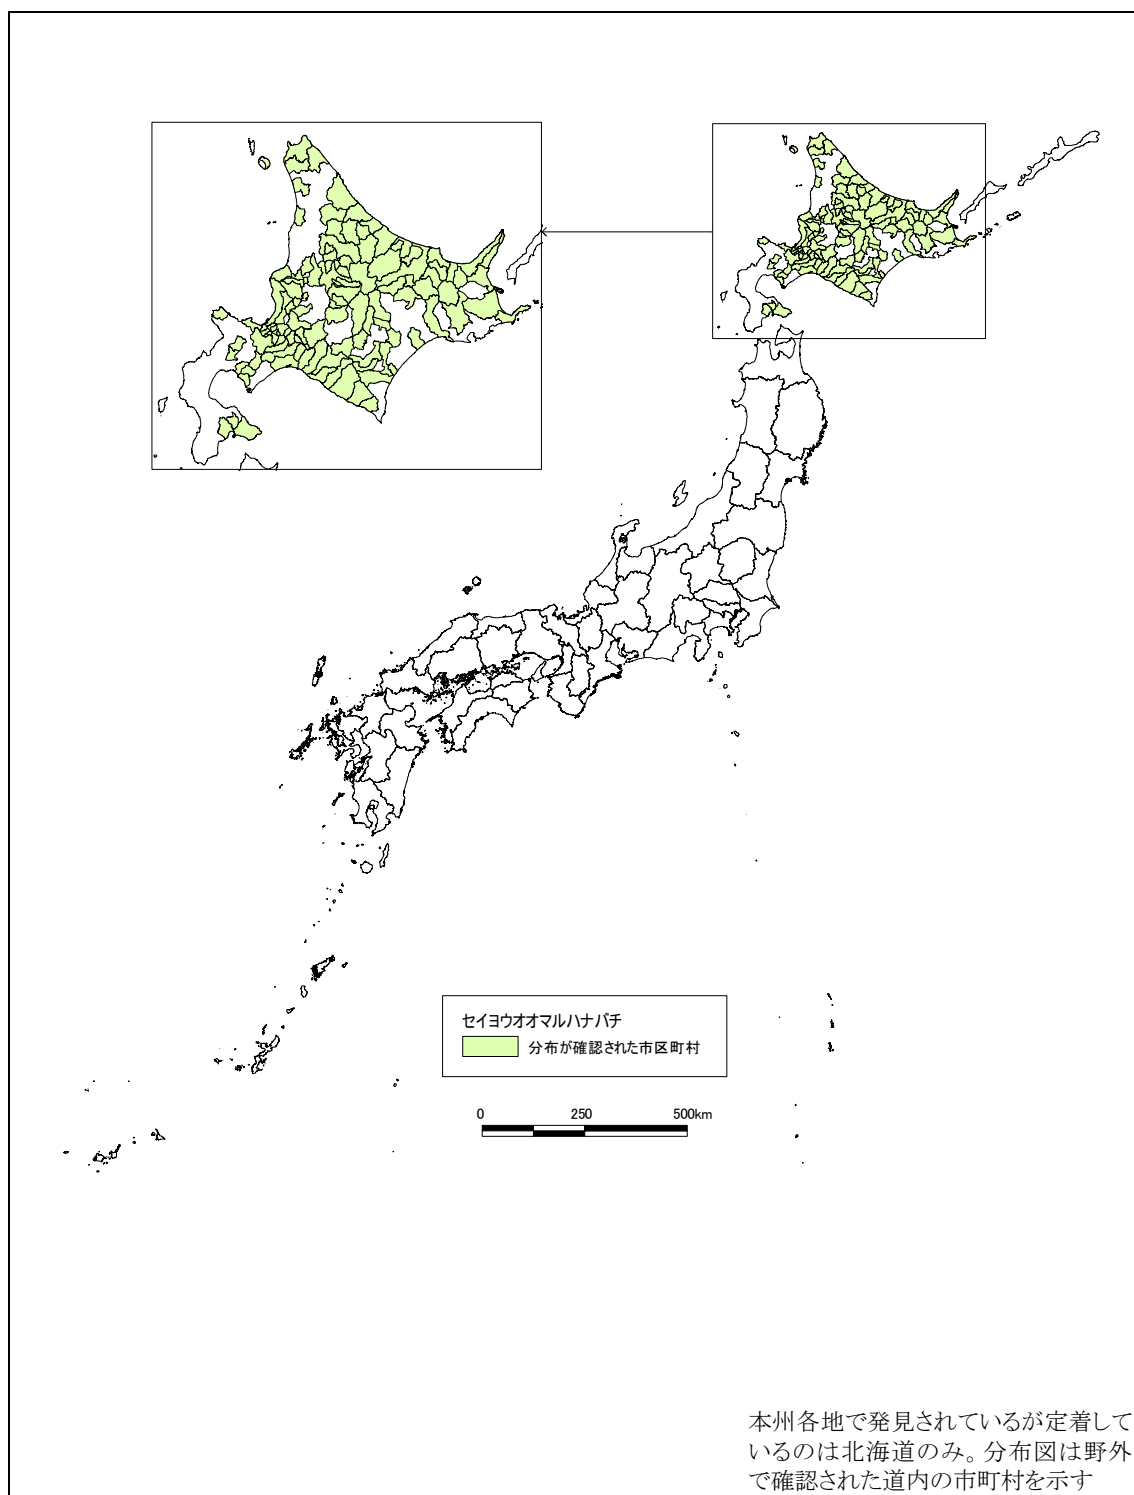

セイヨウオオマルハナバチ

図. セイヨウオオマルハナバチ

<全分類群に共通した根拠文献>

自然環境保全基礎調査: http://www.biodic.go.jp/kiso/fnd_f.html

河川水辺の国勢調査(平成 3~17 年度): <http://www3.river.go.jp/index.htm>

多紀保彦監修・財団法人自然環境研究センター編著. 2008. 日本の外来生物. 平凡社, 東京.
480pp.

<セイヨウオオマルハナバチに特化した根拠文献>

Yokoyama J. and M. N. Inoue. 2010. Status of the invasion and range expansion of an introduced
bumblebee, *Bombus terrestris* (L.), in Japan. Appl. Entomol. Zool. (in press)