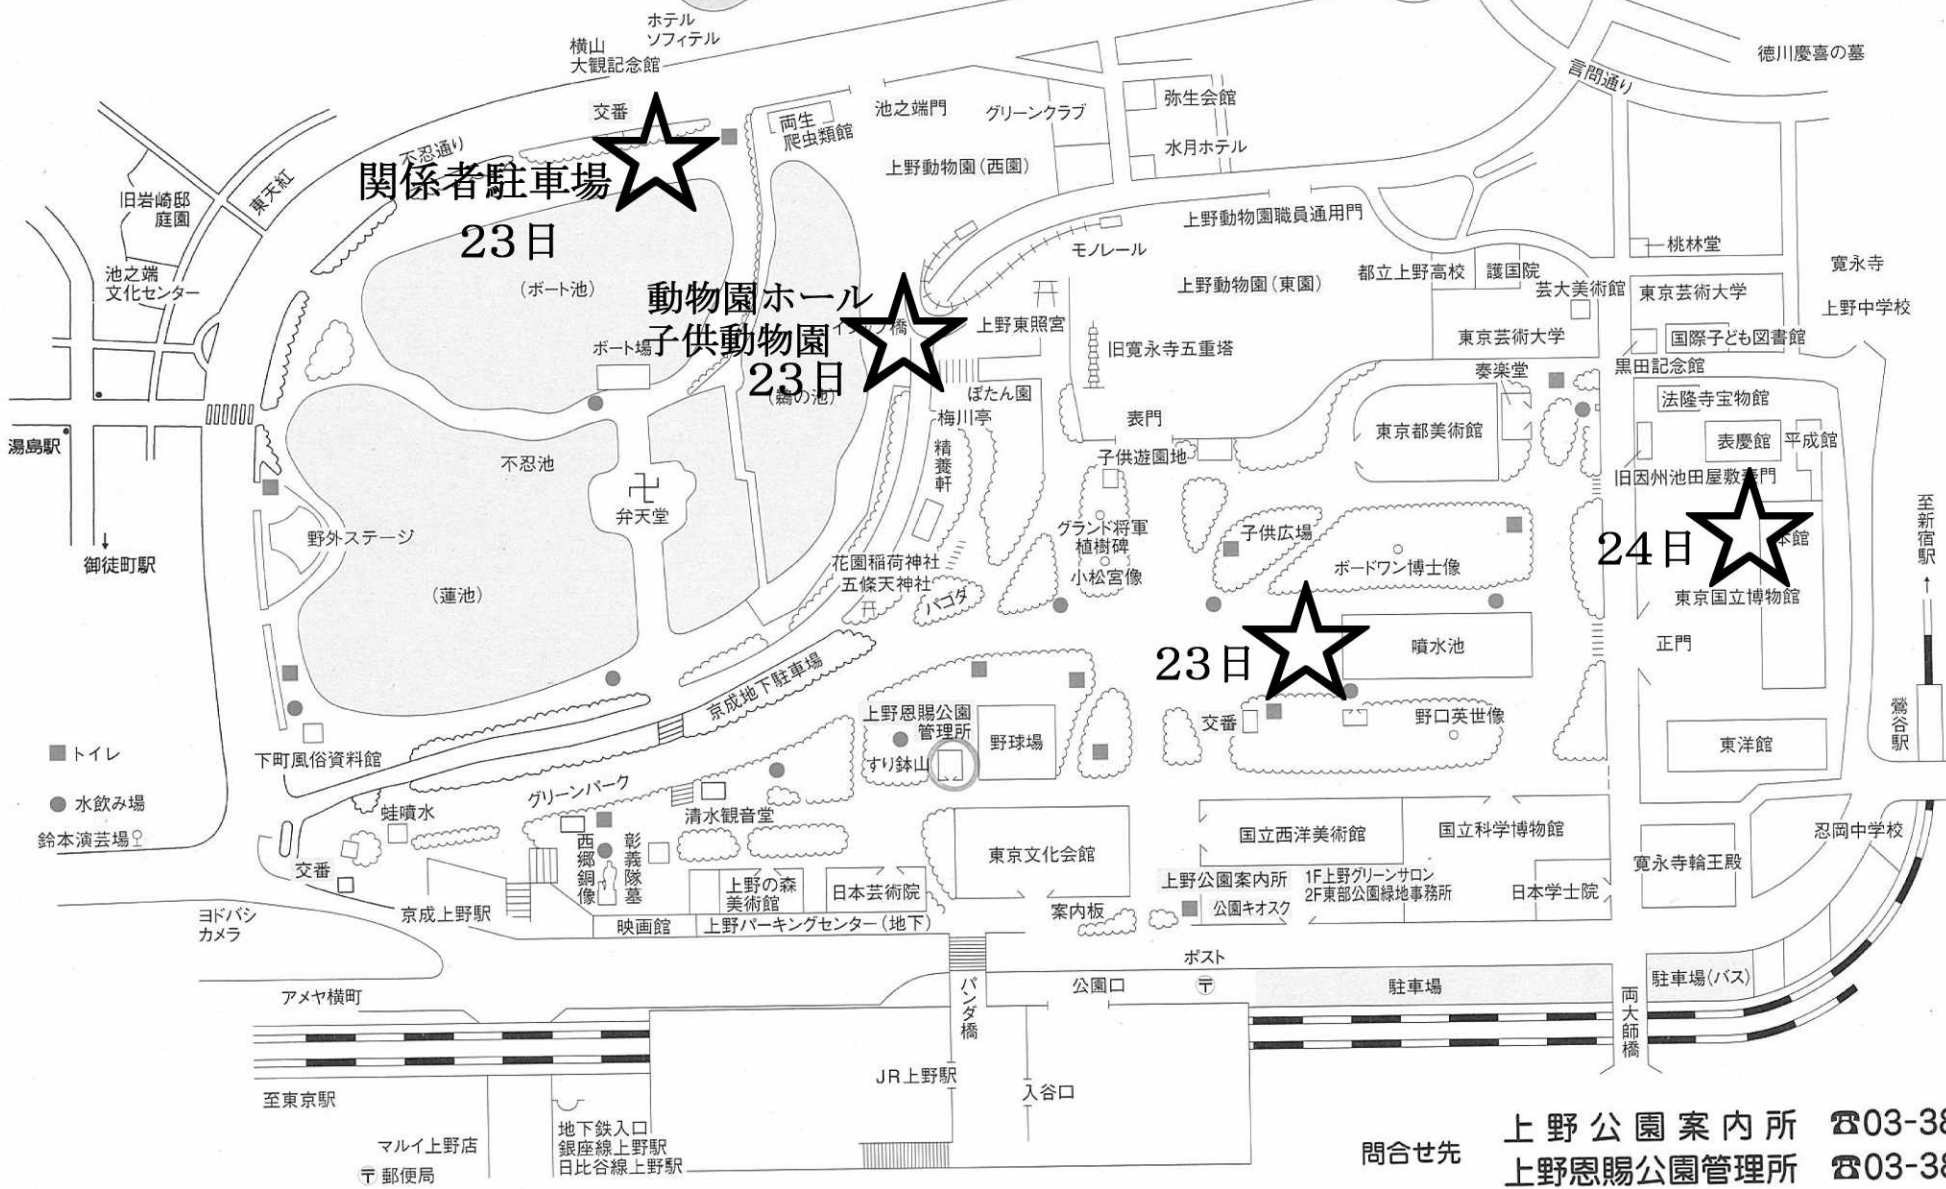

上野恩賜公園案内図

千代田線
根津駅

問合せ先

上野公園案内所 ☎03-3827-9420
上野恩賜公園管理所 ☎03-3828-5644