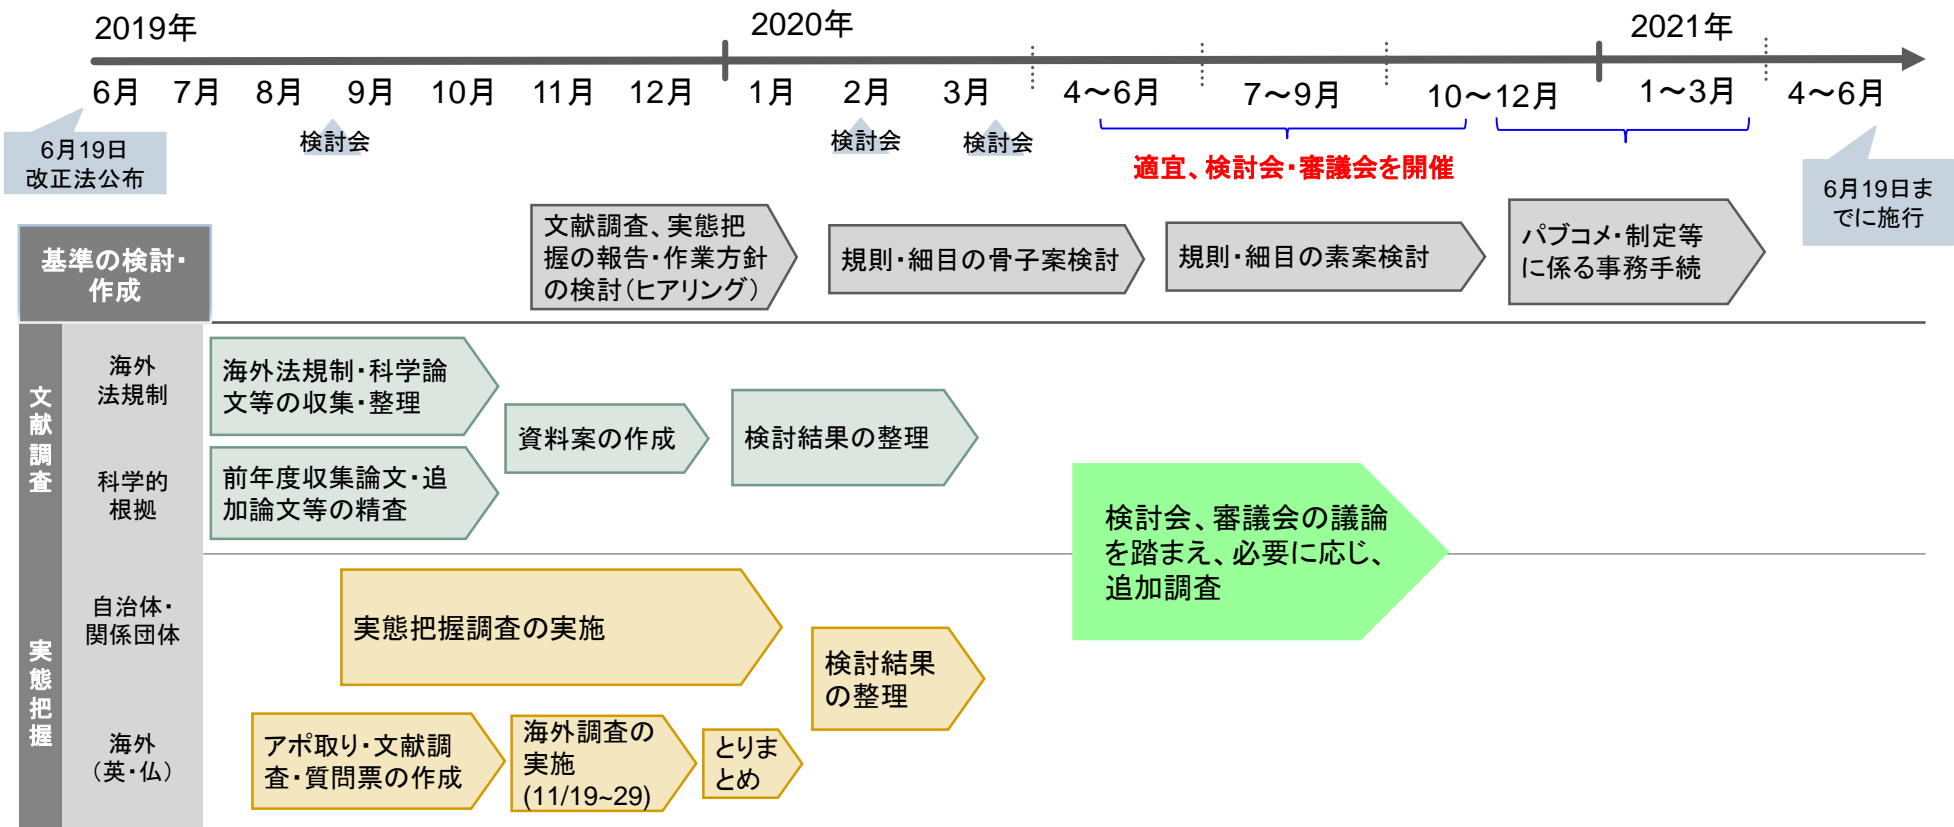

動物の適正な飼養管理方法等に関する検討会 今後のスケジュール予定

海外調査(フランス・イギリス)のヒアリング先
 中央政府(フランス農水省)、自治体(パリ市、ロンドン市)、
 愛護団体(RSPCA)、ケネルクラブ、ブリーダー他