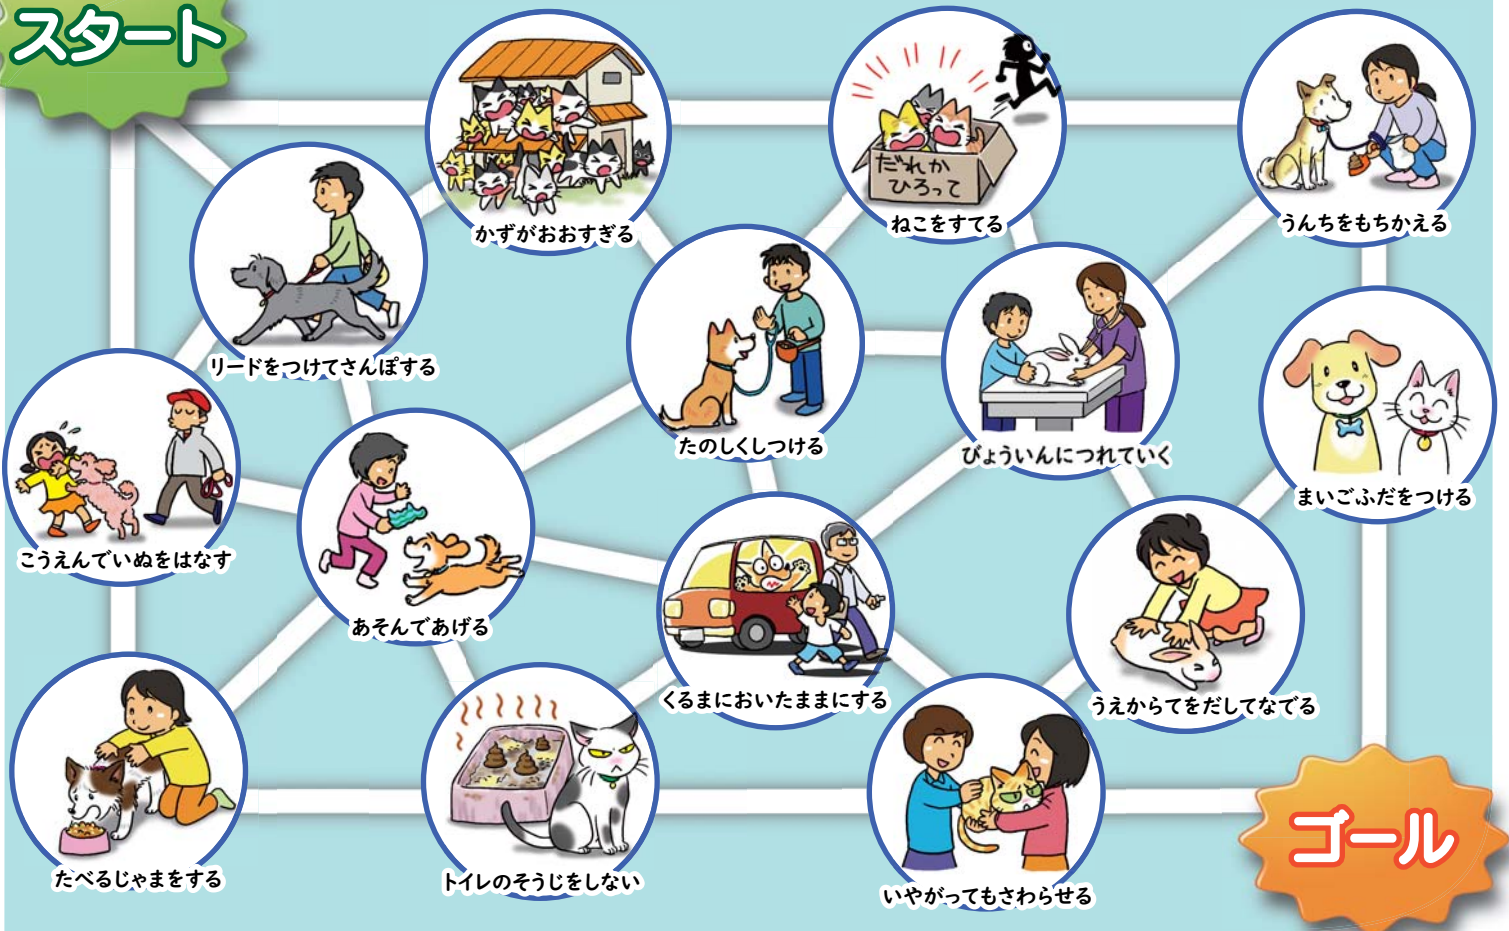

ひと どうぶつ き
人と動物が 気持ちよく なかよく くらしている
え
絵だけ とおって ゴールしよう

スタート

もっと知りたい人はよんでみよう!

・ほんとうに飼えるかな?

https://www.env.go.jp/nature/dobutsu/aigo/2_data/pamph/1911b.html

・まいごにしないで

https://www.env.go.jp/nature/dobutsu/aigo/2_data/pamph/h2706k.html

・ペットのきもち

https://www.env.go.jp/nature/dobutsu/aigo/2_data/pamph/kimochi.html

・外来種、なにごだめ?

https://www.env.go.jp/nature/intro/4document/files/gairaisyu_yobou.pdf