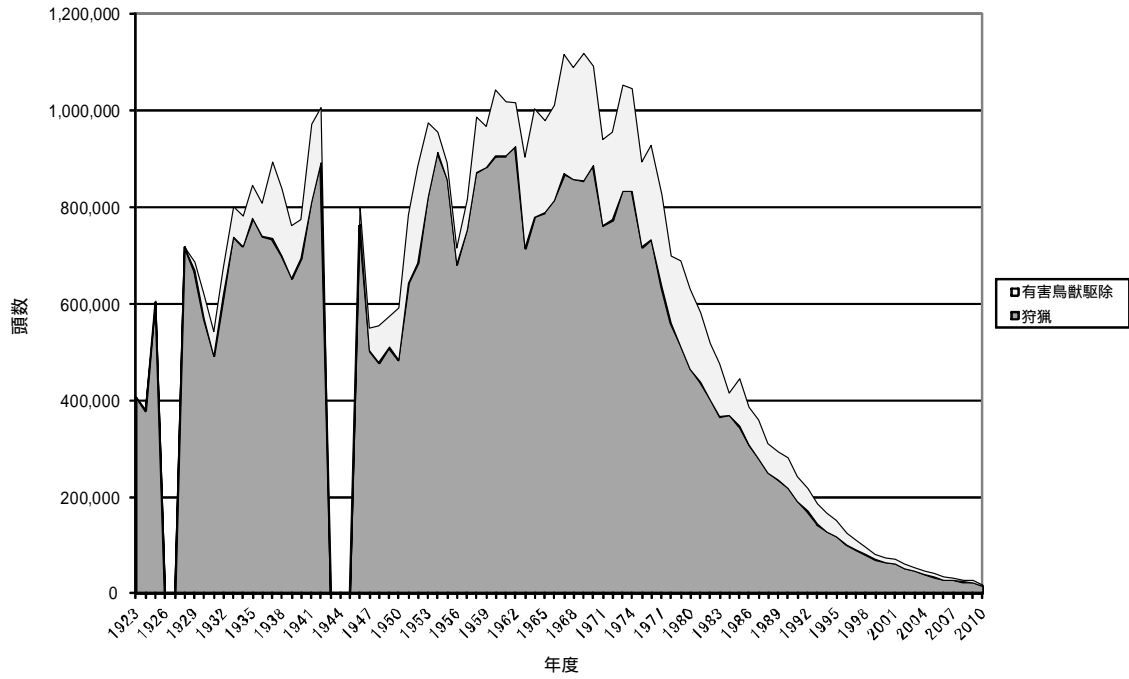

狩猟個体数と有害鳥獣捕獲数

ノウサギ

ユキウサギ

テン

イタチ

アナグマ

キツネ

タヌキ

リス類

リス類について

- ・ 1993年度まではニホンリスとシマリスが含まれる
- ・ 1996年以降は台湾リスとシマリスが含まれる