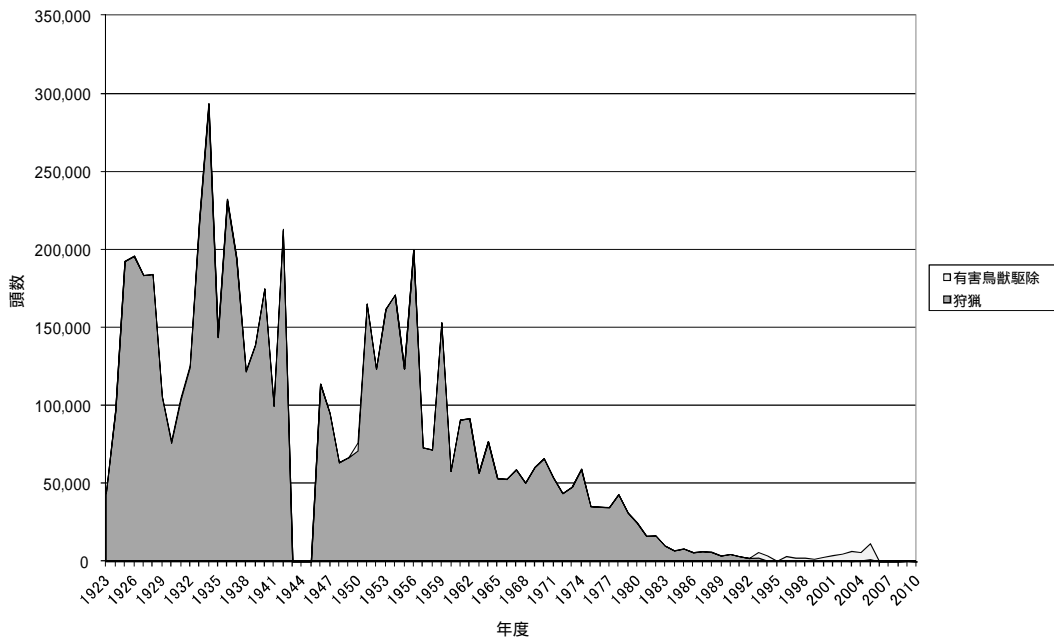

狩猟個体数と有害鳥獣捕獲数

ノウサギ

ユキウサギ

テン

イタチ

アナグマ

キツネ

タヌキ

リス類

リス類について

- ・ 1993年度まではニホンリスとシマリスが含まれる
- ・ 1996年以降は台湾リスとシマリスが含まれる