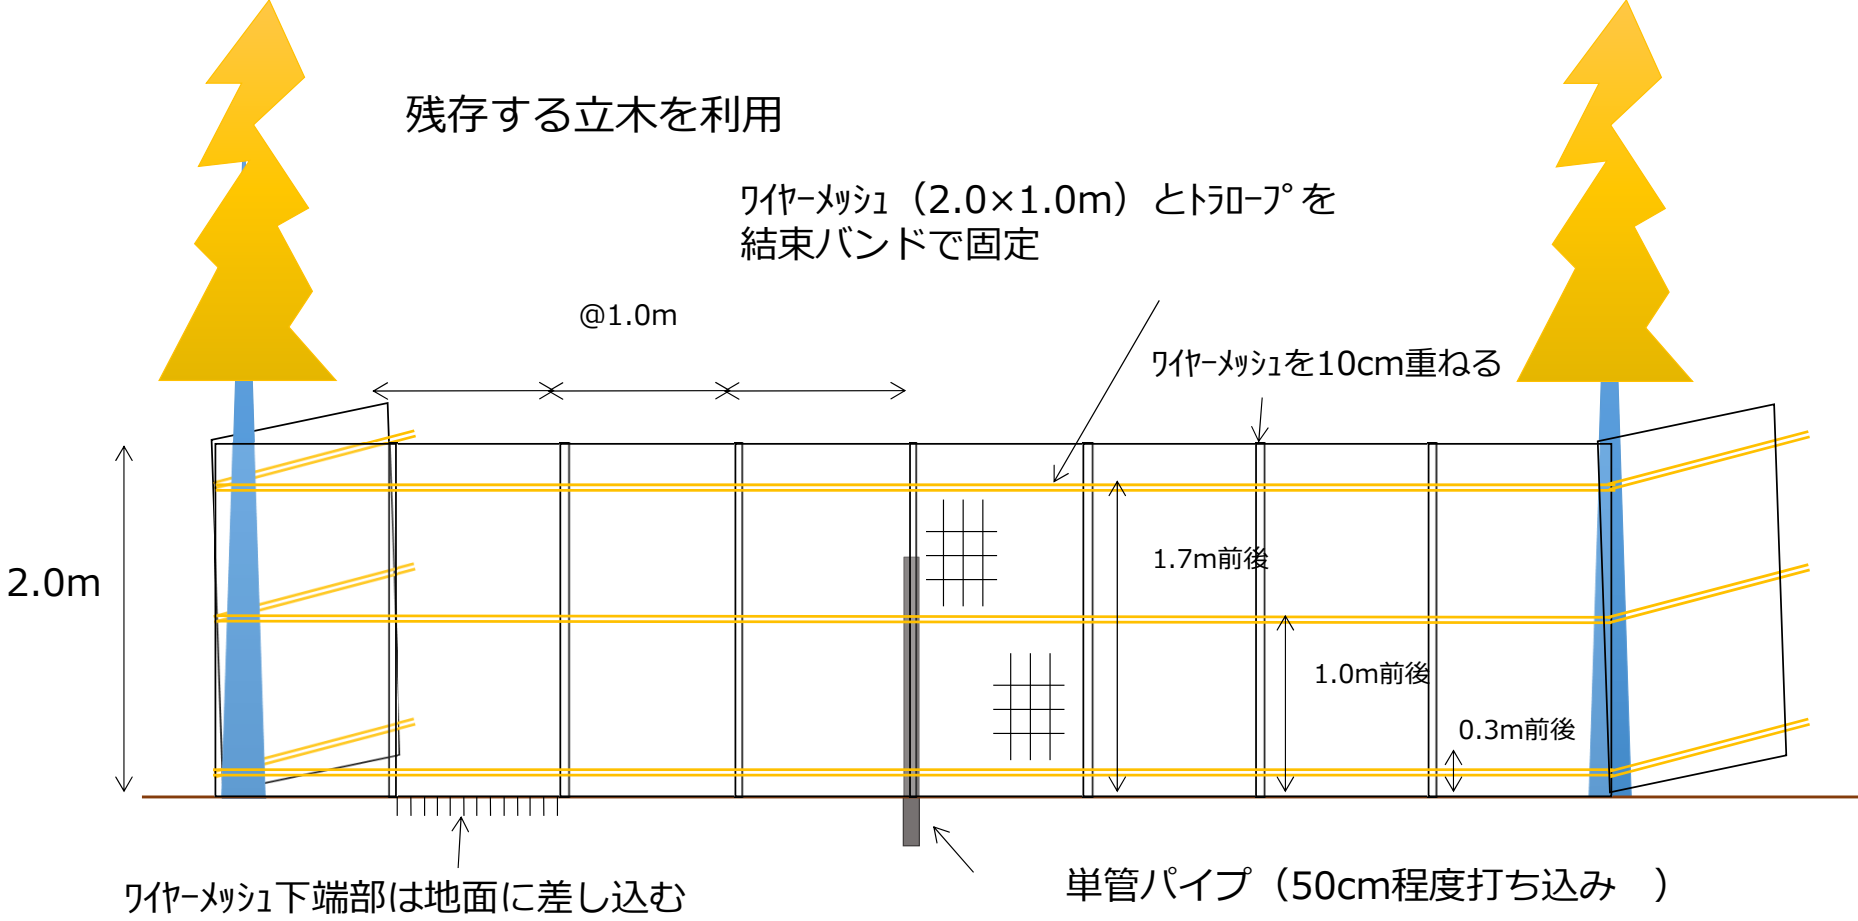

# 防除柵の管理

防除柵の破損は多種多様…  
平均4.5箇所 / km・月生じる

柵の機能が維持されないと  
防除効果はなくなってしまう…

防除柵の設置を考える際は、  
必ずその後の管理も一緒に考えること

# 群馬県林業試験場の開発した簡易防除柵

**826円/m**