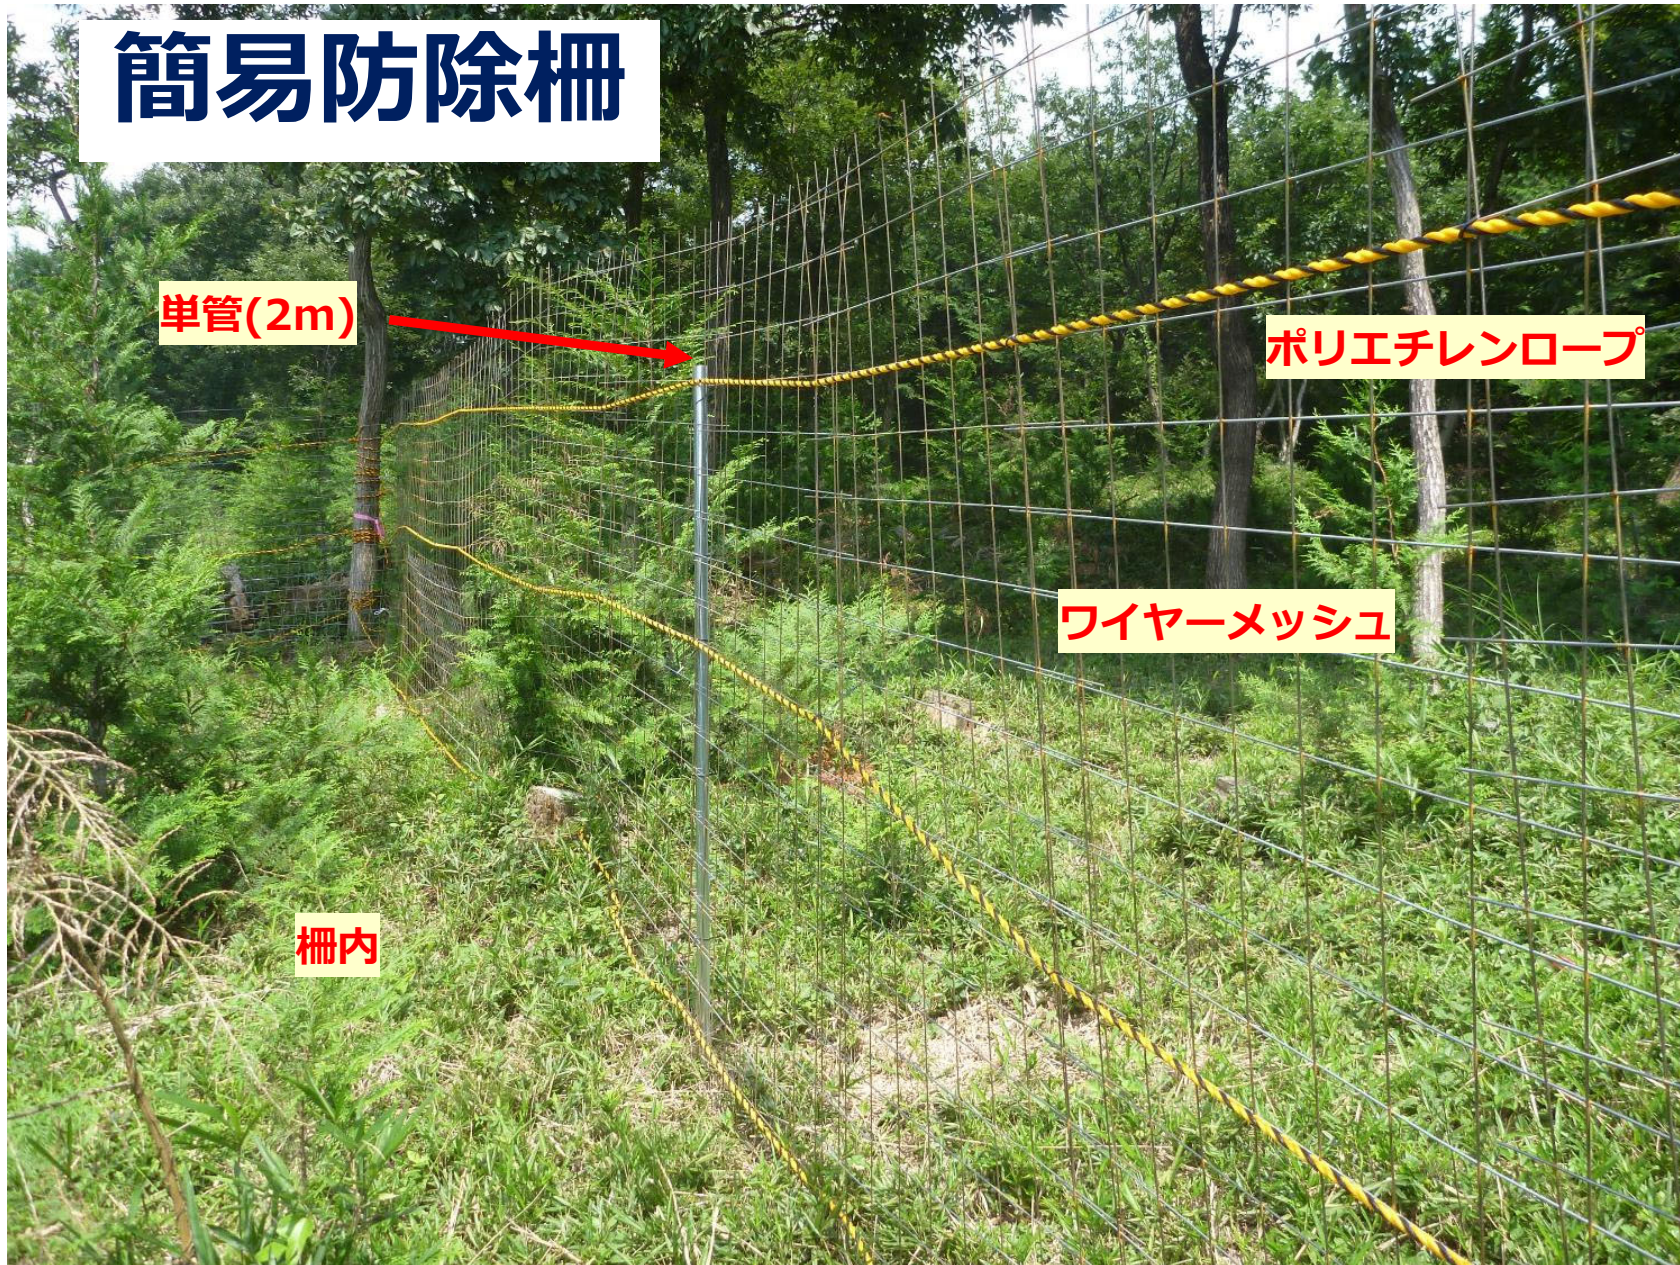

# 簡易防除柵

単管(2m)

ポリエチレンロープ

ワイヤーメッシュ

柵内

※柵外は不嗜好性が残る  
(シダ類、バケソウなど)

柵内で咲くレンゲショウマ

※柵内は良好に生育