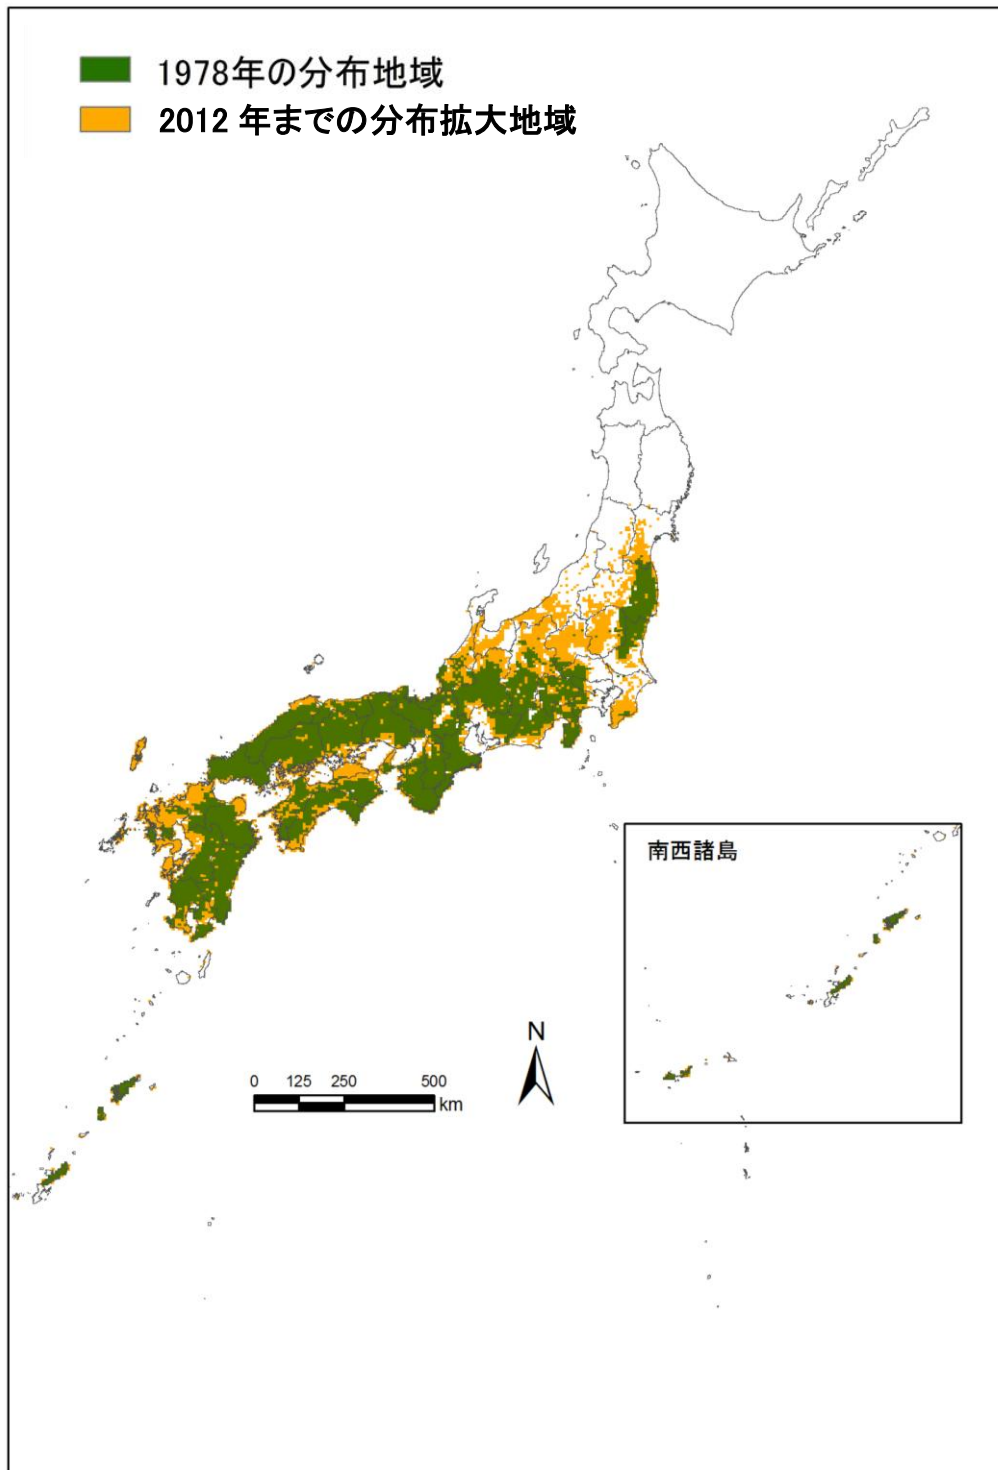

イノシシの分布

※各種の分布情報には、以下のデータを用いた。

- ・自然環境保全基礎調査 第2回動物分布調査 哺乳類 (1978年、環境省)
- ・自然環境保全基礎調査 第6回哺乳類分布調査 (2004年、環境省)
- ・狩猟及び許可捕獲 (有害鳥獣駆除および管理捕獲) による 2007-2012年度の捕獲位置報告