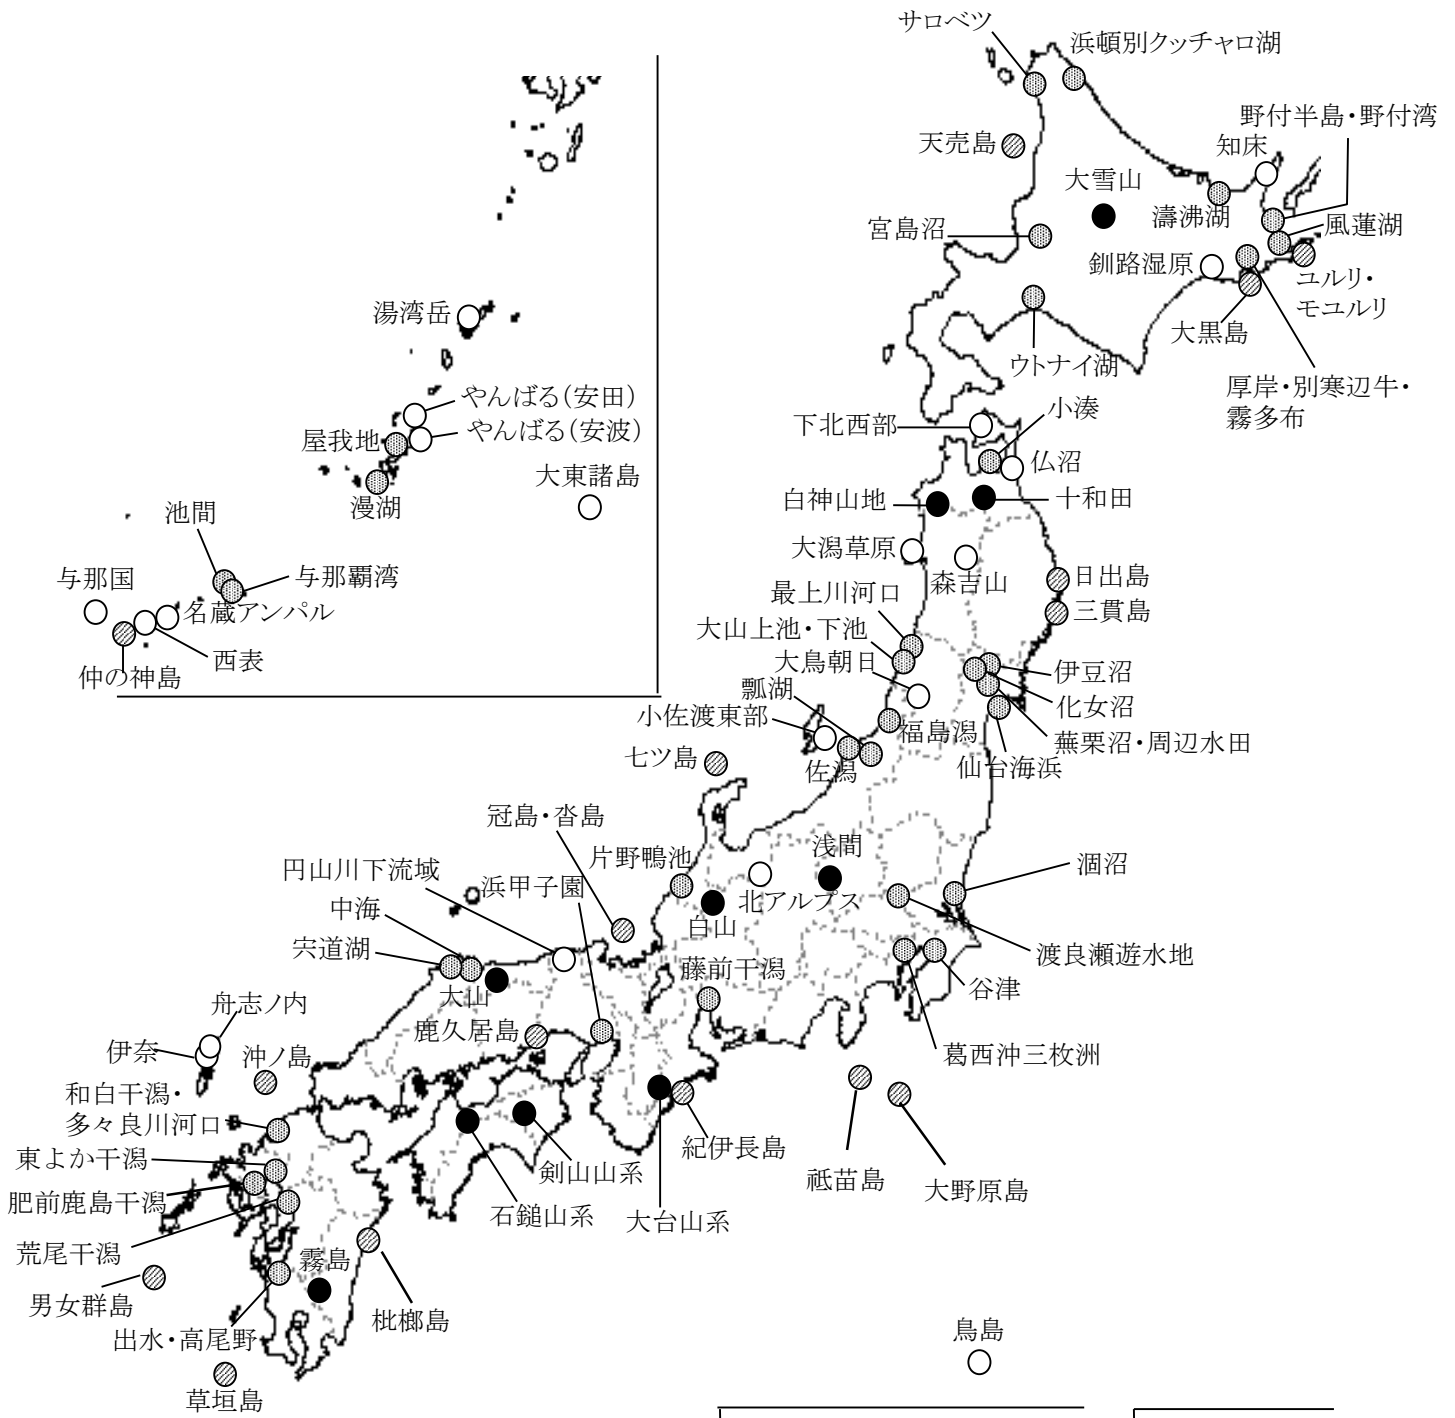

国指定鳥獣保護区的位置図（令和元年11月11日）

| 凡 例 | |
|-----|---------|
| ● | 大規模生息地 |
| ● | 集団渡来地 |
| ● | 集団繁殖地 |
| ○ | 希少鳥獣生息地 |

| | | | |
|---|------|---|-------|
| ● | 西之島 | ○ | 小笠原群島 |
| ● | 北硫黄島 | ● | 南鳥島 |