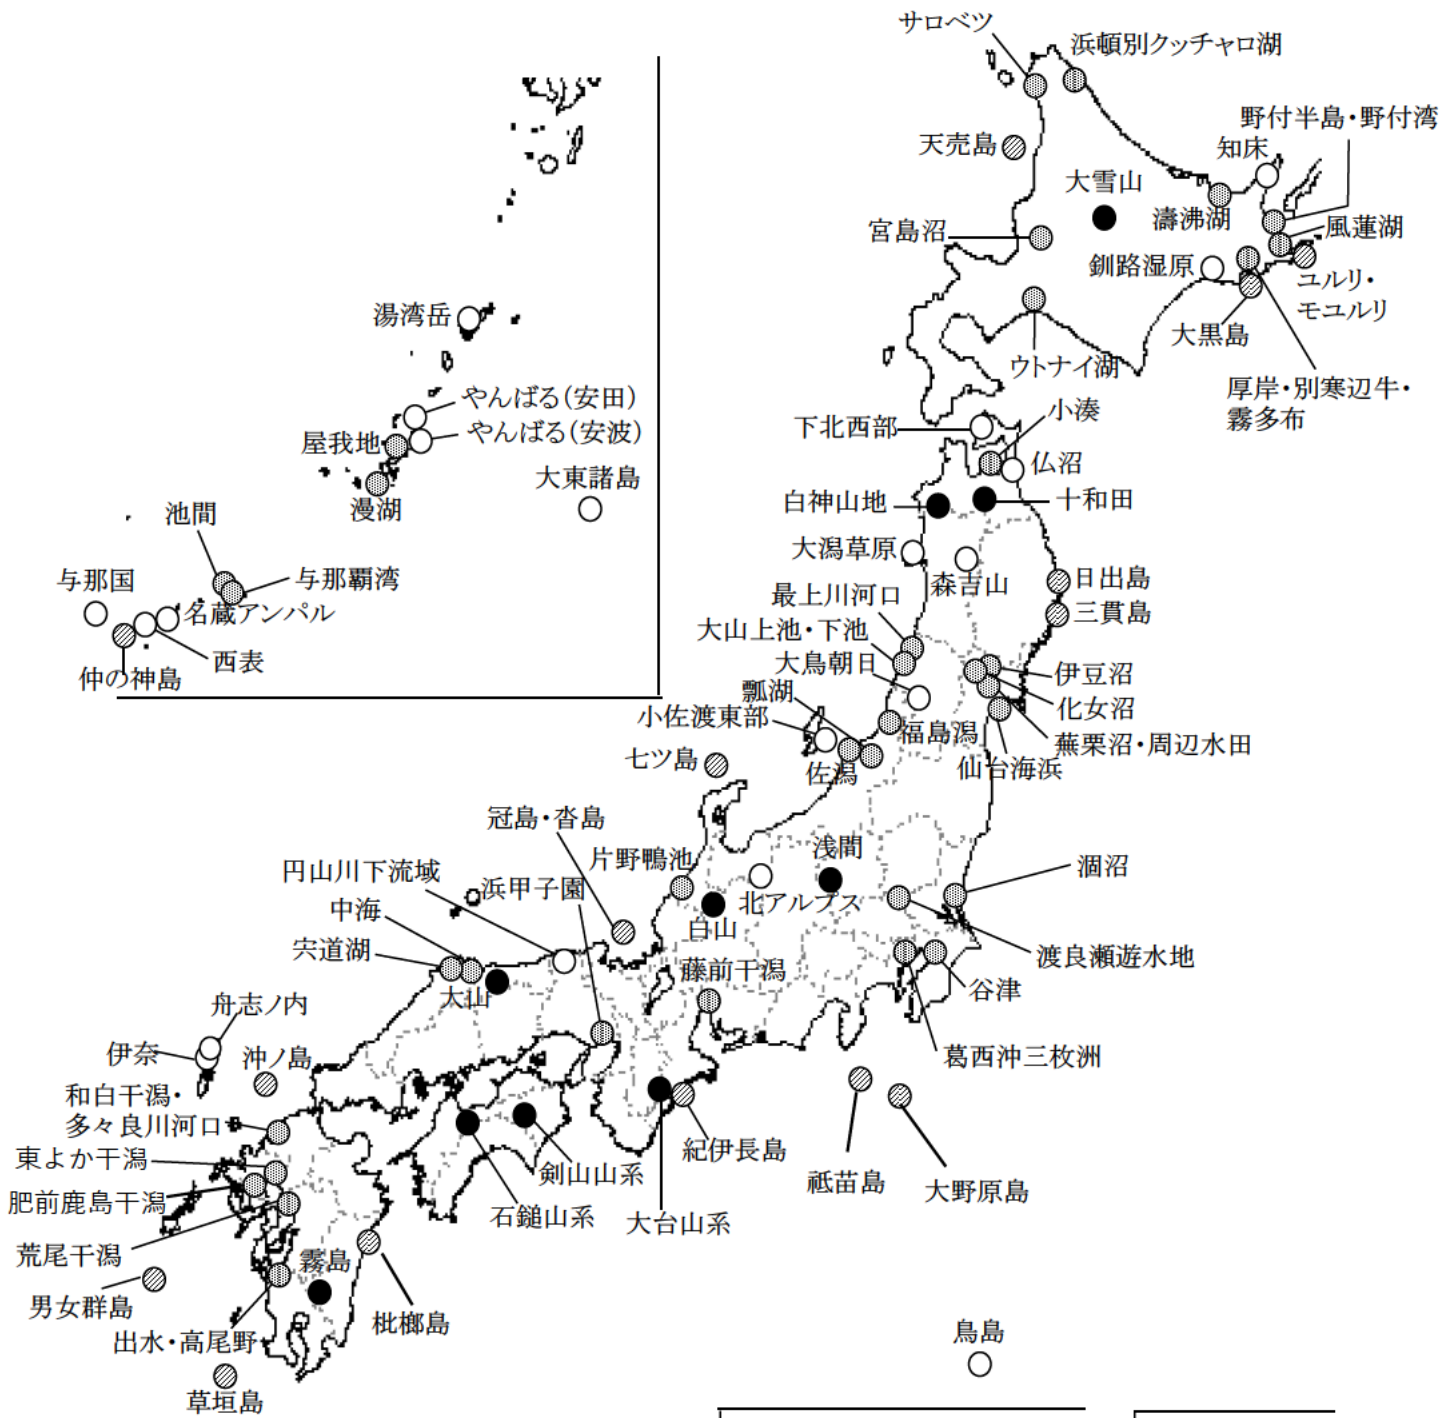

国指定鳥獣保護区の位置図(令和7年11月1日現在)

凡 例	
●	大規模生息地
◐	集団渡来地
◑	集団繁殖地
○	希少鳥獣生息地

◑	西之島	○	小笠原群島
◑	北硫黄島		

◑	南鳥島
---	-----