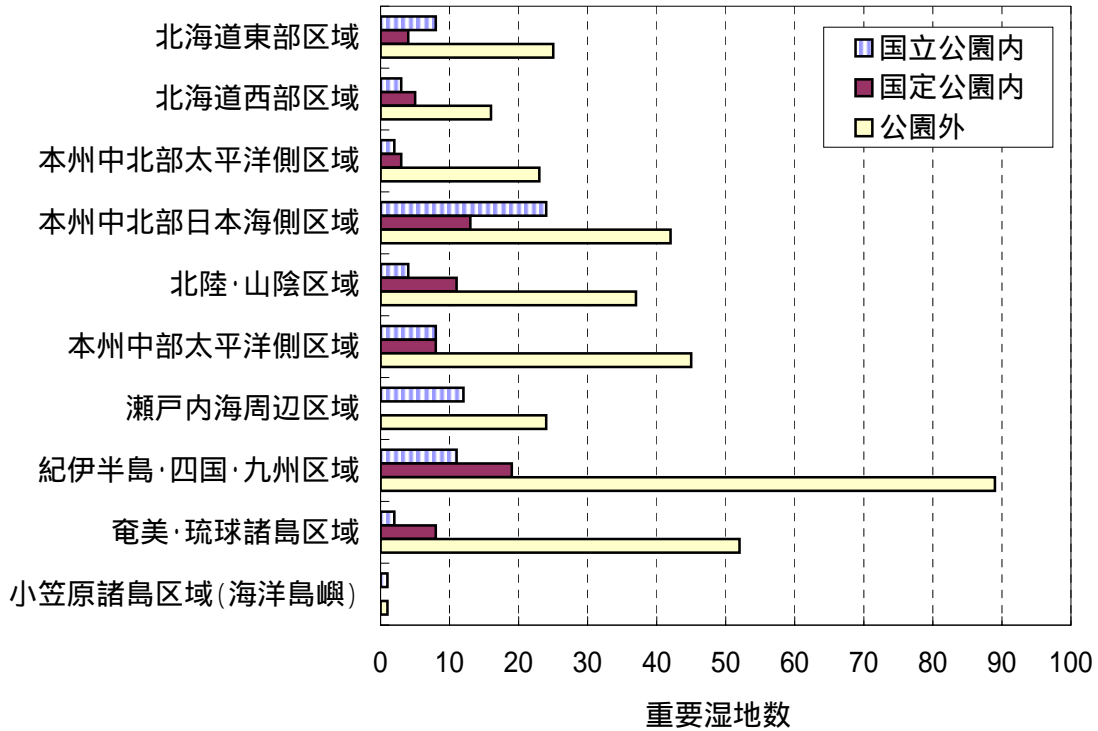

重要湿地500と国立・国定公園との関係(生物地理区分別)

重要な生態系の所在地と国立・国定公園との関係(生物地理区分別)